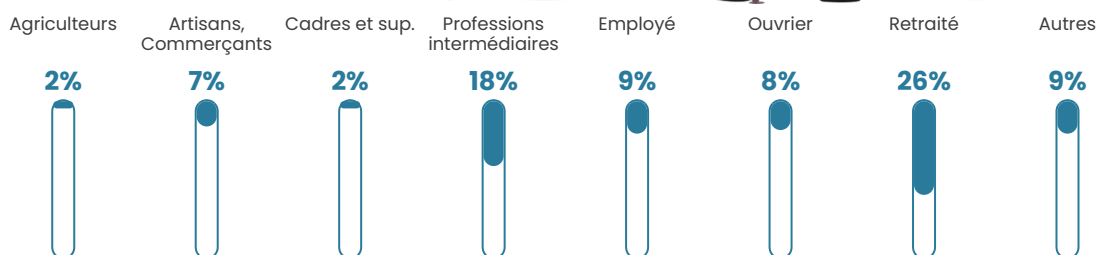

Pop densité

44 h/km²

Revenu moyen

25 270 €/an

Evolution du nombre d'habitants

Sources : Institut national de la statistique et des études économiques (insee) selon Les dernières parutions officielles de 2024 portant sur les années 2020, 2021 et 2022.

Tranche d'âge

Activité professionnelle

Niveau de diplôme

Composition des ménages

Profils électoraux

Premier tour

	Emmanuel MACRON	31.96 %
	Marine LE PEN	18.70 %
	Jean-Luc MÉLENCHON	18.26 %
	Éric ZEMMOUR	7.39 %
	Yannick JADOT	6.09 %
	Valérie PÉCRESE	5.65 %
	Jean LASSALLE	4.57 %
	Nicolas DUPONT- AIGNAN	2.17 %
	Anne HIDALGO	1.96 %
	Fabien ROUSSEL	1.30 %
	Philippe POUTOU	1.09 %
	Nathalie ARTHAUD	0.87 %