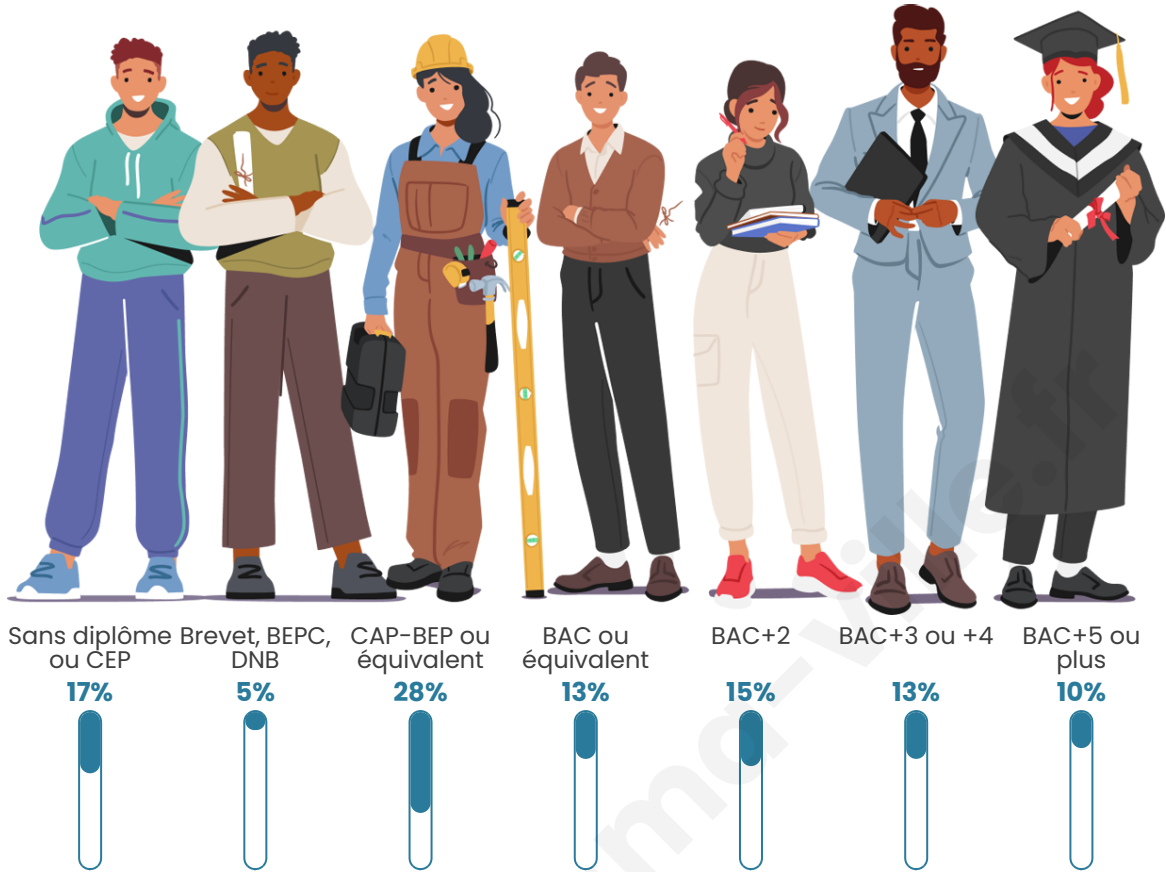

Nombre d'habitants

667

Age moyen

44 ans

Pop active

47.5%

Taux chômage

7.2%

Pop densité

44 h/km²

Revenu moyen

25 270 €/an

Evolution du nombre d'habitants

Sources : Institut national de la statistique et des études économiques (insee) selon Les dernières parutions officielles de 2024 portant sur les années 2020, 2021 et 2022.

Tranche d'âge

Activité professionnelle

Niveau de diplôme

Composition des ménages

Profils électoraux

Premier tour

	Emmanuel MACRON	31.96 %
	Marine LE PEN	18.70 %
	Jean-Luc MÉLENCHON	18.26 %
	Éric ZEMMOUR	7.39 %
	Yannick JADOT	6.09 %
	Valérie PÉCRESE	5.65 %
	Jean LASSALLE	4.57 %
	Nicolas DUPONT- AIGNAN	2.17 %
	Anne HIDALGO	1.96 %
	Fabien ROUSSEL	1.30 %
	Philippe POUTOU	1.09 %
	Nathalie ARTHAUD	0.87 %