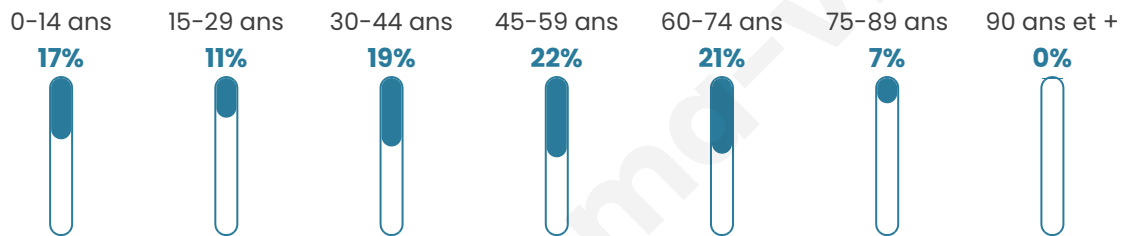

Nombre d'habitants

667

Age moyen

44 ans

Pop active

47.5%

Taux chômage

7.2%

Pop densité

44 h/km²

Revenu moyen

25 270 €/an

Evolution du nombre d'habitants

Sources : Institut national de la statistique et des études économiques (insee) selon Les dernières parutions officielles de 2024 portant sur les années 2020, 2021 et 2022.

Tranche d'âge

Activité professionnelle

Niveau de diplôme

Composition des ménages

Profils électoraux

Premier tour

	Emmanuel MACRON	31.96 %
	Marine LE PEN	18.70 %
	Jean-Luc MÉLENCHON	18.26 %
	Éric ZEMMOUR	7.39 %
	Yannick JADOT	6.09 %
	Valérie PÉCRESE	5.65 %
	Jean LASSALLE	4.57 %
	Nicolas DUPONT- AIGNAN	2.17 %
	Anne HIDALGO	1.96 %
	Fabien ROUSSEL	1.30 %
	Philippe POUTOU	1.09 %
	Nathalie ARTHAUD	0.87 %