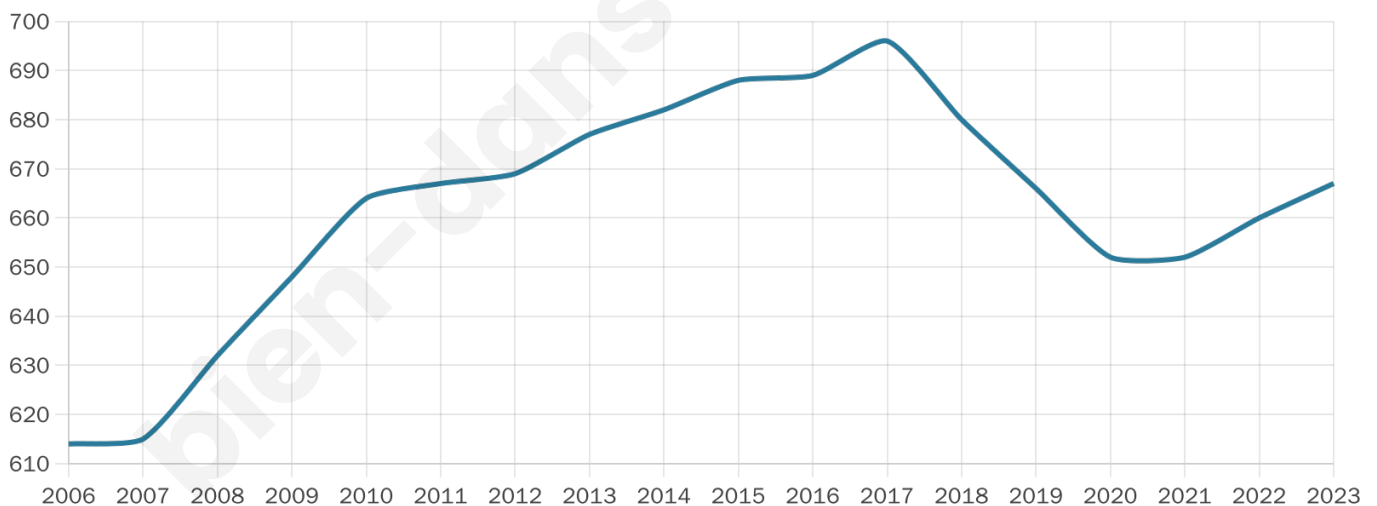

Nombre d'habitants

667

Age moyen

44 ans

Pop active

47.5%

Taux chômage

7.2%

Pop densité

44 h/km²

Revenu moyen

25 270 €/an

Evolution du nombre d'habitants

Sources : Institut national de la statistique et des études économiques (insee) selon Les dernières parutions officielles de 2024 portant sur les années 2020, 2021 et 2022.

Tranche d'âge

Activité professionnelle

Niveau de diplôme

Composition des ménages

Profils électoraux

Premier tour

	Emmanuel MACRON	31.96 %
	Marine LE PEN	18.70 %
	Jean-Luc MÉLENCHON	18.26 %
	Éric ZEMMOUR	7.39 %
	Yannick JADOT	6.09 %
	Valérie PÉCRESE	5.65 %
	Jean LASSALLE	4.57 %
	Nicolas DUPONT- AIGNAN	2.17 %
	Anne HIDALGO	1.96 %
	Fabien ROUSSEL	1.30 %
	Philippe POUTOU	1.09 %
	Nathalie ARTHAUD	0.87 %