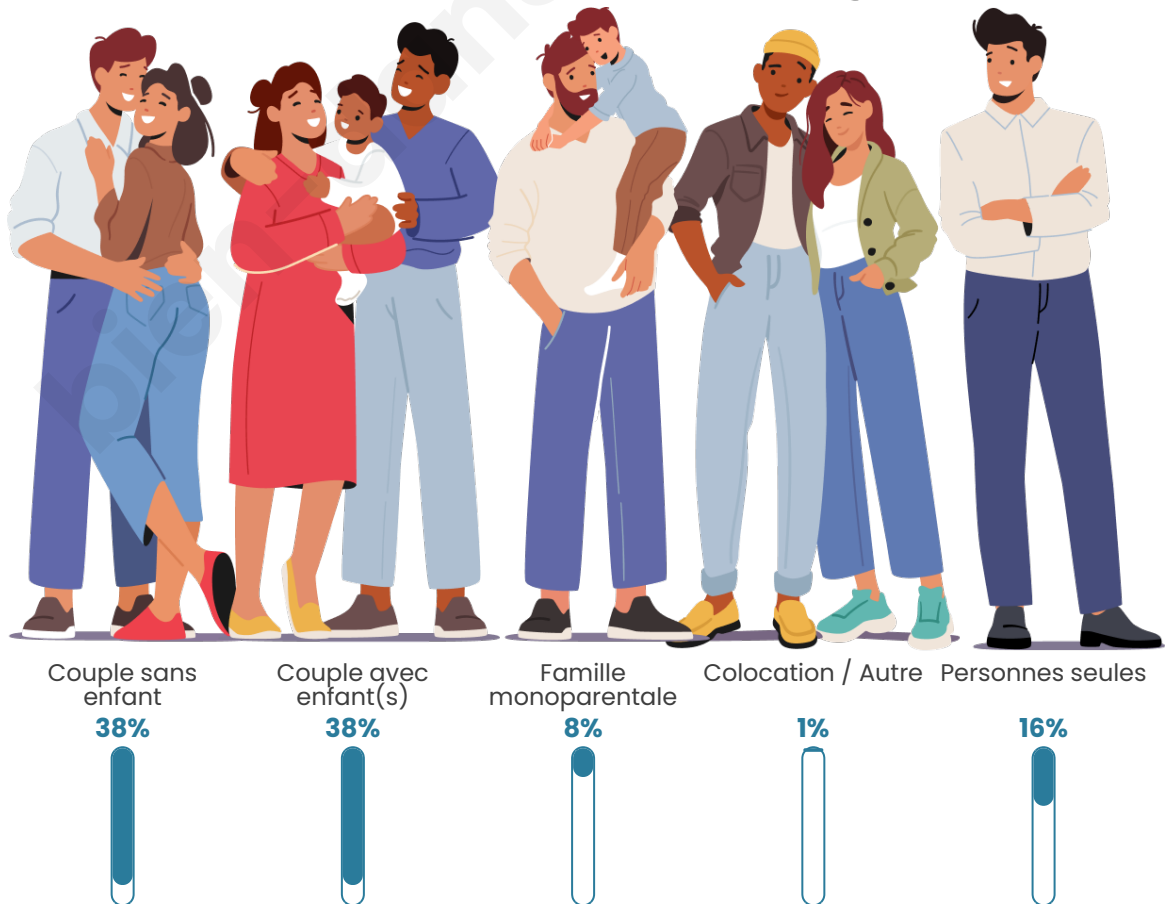

Nombre d'habitants

667

Age moyen

44 ans

Pop active

47.5%

Taux chômage

7.2%

Tranche d'âge

Activité professionnelle

Niveau de diplôme

Composition des ménages

Profils électoraux

Premier tour

	Emmanuel MACRON	31.96 %
	Marine LE PEN	18.70 %
	Jean-Luc MÉLENCHON	18.26 %
	Éric ZEMMOUR	7.39 %
	Yannick JADOT	6.09 %
	Valérie PÉCRESE	5.65 %
	Jean LASSALLE	4.57 %
	Nicolas DUPONT- AIGNAN	2.17 %
	Anne HIDALGO	1.96 %
	Fabien ROUSSEL	1.30 %
	Philippe POUTOU	1.09 %
	Nathalie ARTHAUD	0.87 %