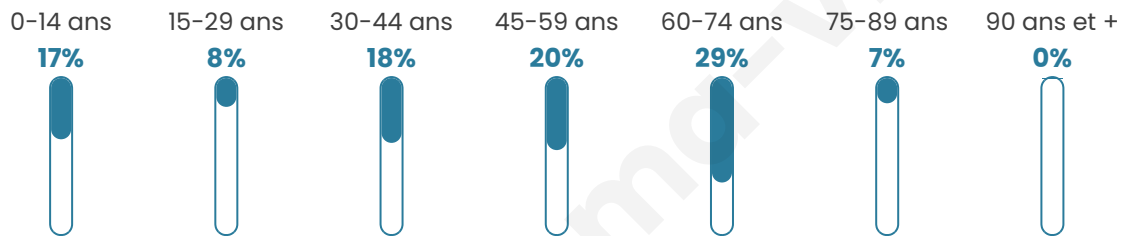

Nombre d'habitants

483

Age moyen

46 ans

Pop active

42.7%

Taux chômage

4.7%

Pop densité

40 h/km²

Revenu moyen

24 320 €/an

Evolution du nombre d'habitants

Sources : Institut national de la statistique et des études économiques (insee) selon Les dernières parutions officielles de 2024 portant sur les années 2020, 2021 et 2022.

Tranche d'âge

Activité professionnelle

Niveau de diplôme

Composition des ménages

Profils électoraux

Premier tour

| | | |
|---|---------------------------|---------|
|  | Emmanuel MACRON | 31.19 % |
|  | Marine LE PEN | 30.55 % |
|  | Jean-Luc MÉLENCHON | 13.50 % |
|  | Jean LASSALLE | 4.82 % |
|  | Éric ZEMMOUR | 4.82 % |
|  | Valérie PÉCRESSÉ | 4.18 % |
|  | Fabien ROUSSEL | 3.86 % |
|  | Nicolas DUPONT- AIGNAN | 2.57 % |
|  | Anne HIDALGO | 1.61 % |
|  | Yannick JADOT | 1.61 % |
|  | Philippe POUTOU | 0.96 % |
|  | Nathalie ARTHAUD | 0.32 % |