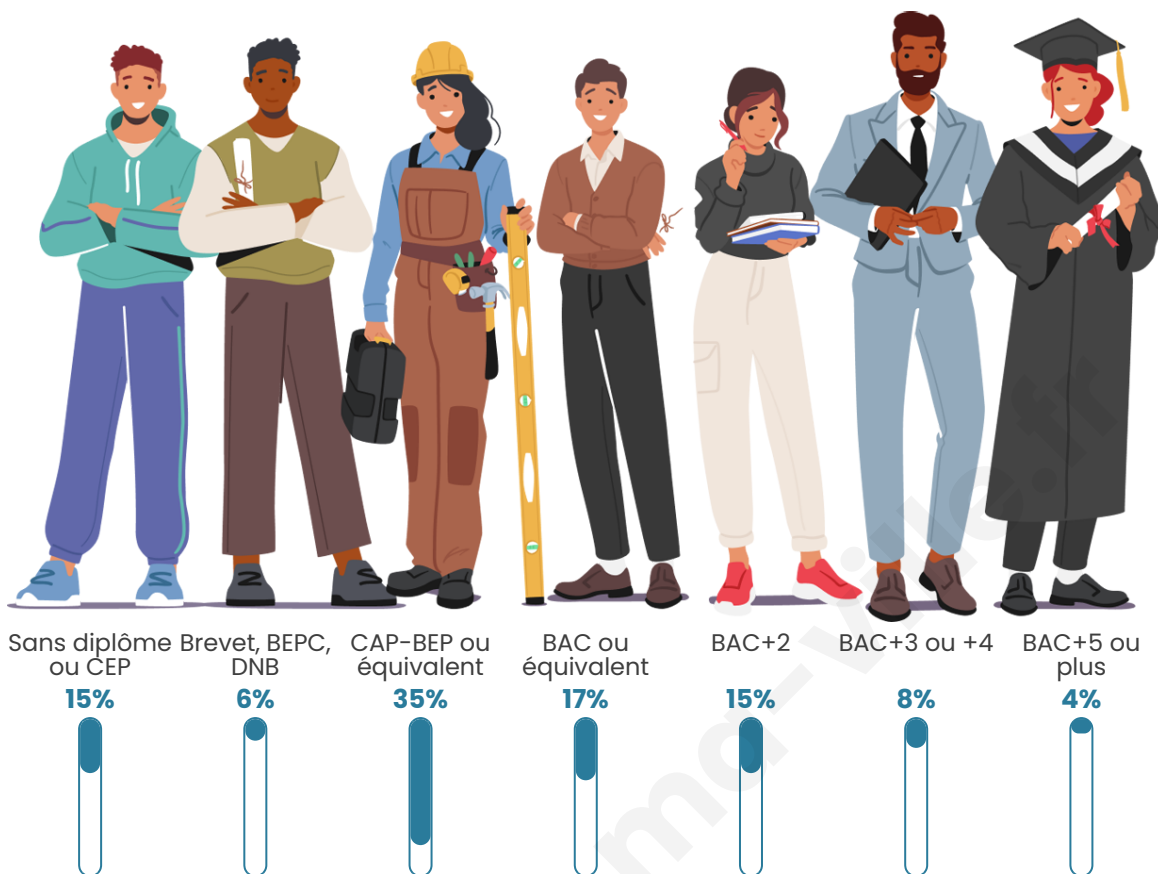

Nombre d'habitants

483

Age moyen

46 ans

Pop active

42.7%

Taux chômage

4.7%

Pop densité

40 h/km²

Revenu moyen

24 320 €/an

Evolution du nombre d'habitants

Sources : Institut national de la statistique et des études économiques (insee) selon Les dernières parutions officielles de 2024 portant sur les années 2020, 2021 et 2022.

Tranche d'âge

Activité professionnelle

Niveau de diplôme

Composition des ménages

Profils électoraux

Premier tour

| | | |
|---|---------------------------|---------|
|  | Emmanuel MACRON | 31.19 % |
|  | Marine LE PEN | 30.55 % |
|  | Jean-Luc MÉLENCHON | 13.50 % |
|  | Jean LASSALLE | 4.82 % |
|  | Éric ZEMMOUR | 4.82 % |
|  | Valérie PÉCRESSÉ | 4.18 % |
|  | Fabien ROUSSEL | 3.86 % |
|  | Nicolas DUPONT- AIGNAN | 2.57 % |
|  | Anne HIDALGO | 1.61 % |
|  | Yannick JADOT | 1.61 % |
|  | Philippe POUTOU | 0.96 % |
|  | Nathalie ARTHAUD | 0.32 % |