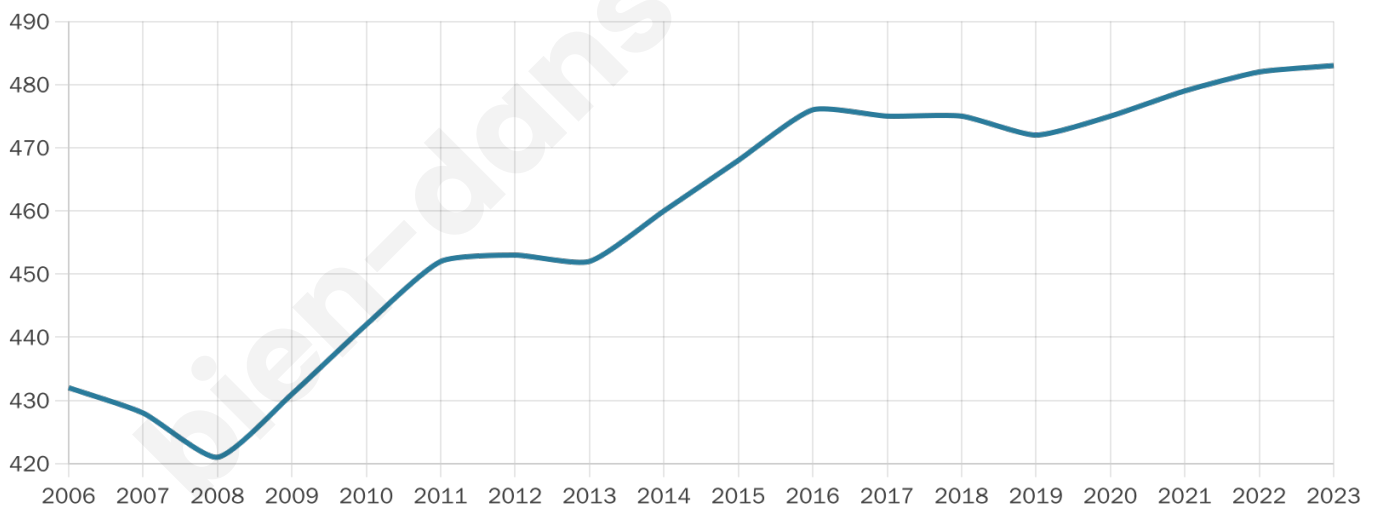

Nombre d'habitants

483

Age moyen

46 ans

Pop active

42.7%

Taux chômage

4.7%

Pop densité

40 h/km²

Revenu moyen

24 320 €/an

Evolution du nombre d'habitants

Sources : Institut national de la statistique et des études économiques (insee) selon Les dernières parutions officielles de 2024 portant sur les années 2020, 2021 et 2022.

Tranche d'âge

Activité professionnelle

Niveau de diplôme

Composition des ménages

Profils électoraux

Premier tour

| | | |
|---|---------------------------|---------|
|  | Emmanuel MACRON | 31.19 % |
|  | Marine LE PEN | 30.55 % |
|  | Jean-Luc MÉLENCHON | 13.50 % |
|  | Jean LASSALLE | 4.82 % |
|  | Éric ZEMMOUR | 4.82 % |
|  | Valérie PÉCRESSÉ | 4.18 % |
|  | Fabien ROUSSEL | 3.86 % |
|  | Nicolas DUPONT- AIGNAN | 2.57 % |
|  | Anne HIDALGO | 1.61 % |
|  | Yannick JADOT | 1.61 % |
|  | Philippe POUTOU | 0.96 % |
|  | Nathalie ARTHAUD | 0.32 % |