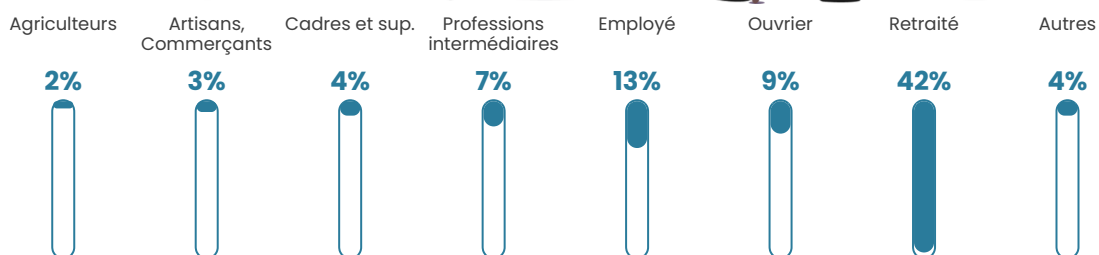

Pop densité

40 h/km²

Revenu moyen

24 320 €/an

Evolution du nombre d'habitants

Sources : Institut national de la statistique et des études économiques (insee) selon Les dernières parutions officielles de 2024 portant sur les années 2020, 2021 et 2022.

Tranche d'âge

Activité professionnelle

Niveau de diplôme

Composition des ménages

Profils électoraux

Premier tour

| | | |
|---|---------------------------|---------|
|  | Emmanuel MACRON | 31.19 % |
|  | Marine LE PEN | 30.55 % |
|  | Jean-Luc MÉLENCHON | 13.50 % |
|  | Jean LASSALLE | 4.82 % |
|  | Éric ZEMMOUR | 4.82 % |
|  | Valérie PÉCRESSÉ | 4.18 % |
|  | Fabien ROUSSEL | 3.86 % |
|  | Nicolas DUPONT- AIGNAN | 2.57 % |
|  | Anne HIDALGO | 1.61 % |
|  | Yannick JADOT | 1.61 % |
|  | Philippe POUTOU | 0.96 % |
|  | Nathalie ARTHAUD | 0.32 % |