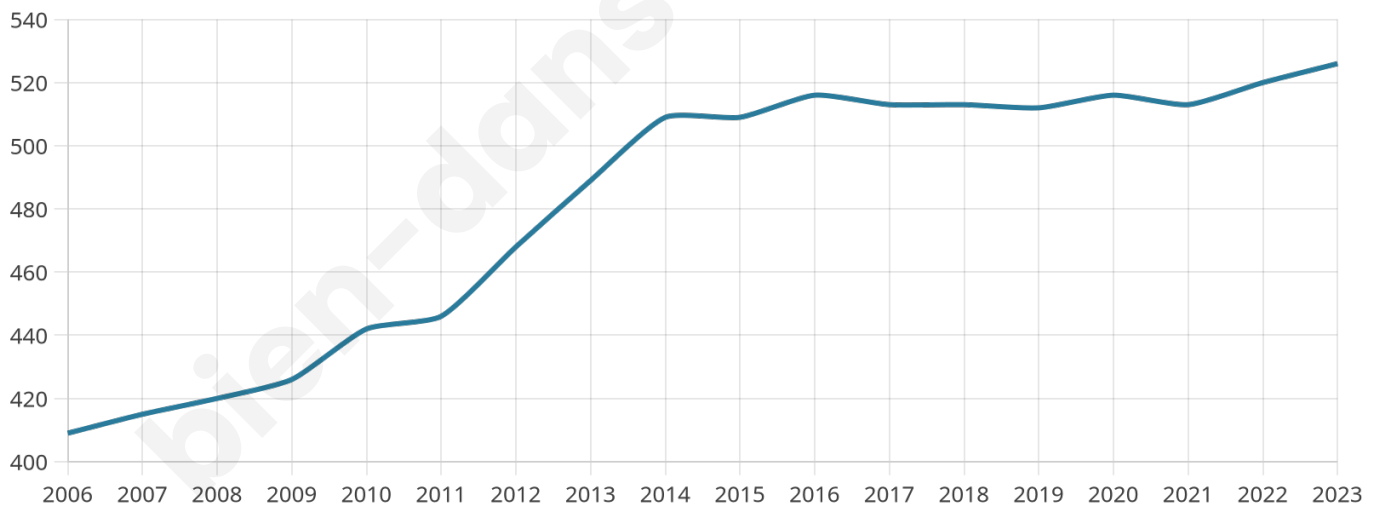

# Statistiques sur la population

Nombre d'habitants

**526**

Age moyen

**41 ans**

Pop active

**53.2%**

Taux chômage

**1.2%**

Pop densité

**88 h/km<sup>2</sup>**

Revenu moyen

**26 680 €/an**

## Evolution du nombre d'habitants

Sources : Institut national de la statistique et des études économiques (insee) selon Les dernières parutions officielles de 2024 portant sur les années 2020, 2021 et 2022.