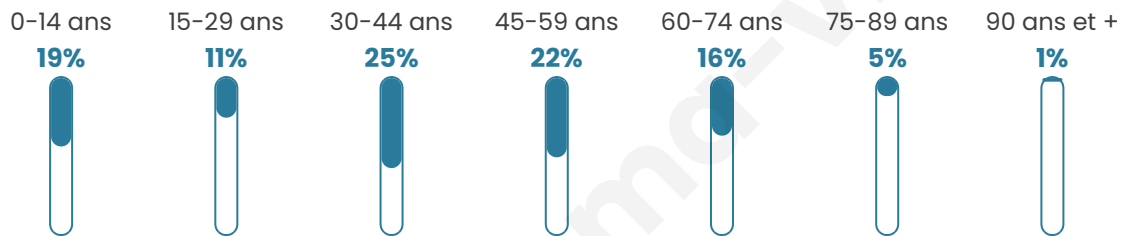

# Statistiques sur la population

Nombre d'habitants

**526**

Age moyen

**41 ans**

Pop active

**53.2%**

Taux chômage

**1.2%**

Pop densité

**88 h/km<sup>2</sup>**

Revenu moyen

**26 680 €/an**

## Evolution du nombre d'habitants

Sources : Institut national de la statistique et des études économiques (insee) selon Les dernières parutions officielles de 2024 portant sur les années 2020, 2021 et 2022.

## Tranche d'âge