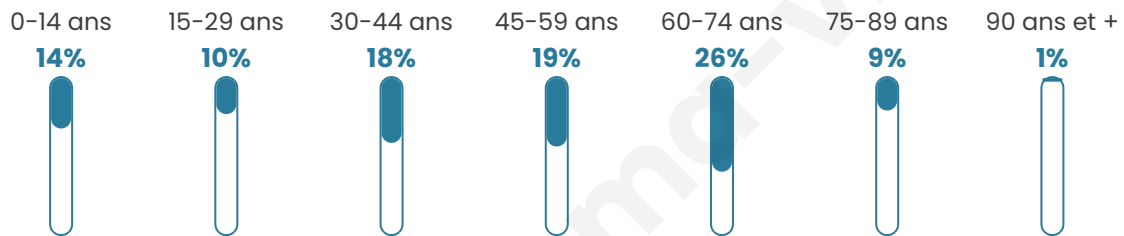

518

Age moyen

47 ans

Pop active

44%

Taux chômage

6%

Pop densité

17 h/km²

Revenu moyen

20 610 €/an

Evolution du nombre d'habitants

Sources : Institut national de la statistique et des études économiques (insee) selon Les dernières parutions officielles de 2024 portant sur les années 2020, 2021 et 2022.

Tranche d'âge

Activité professionnelle

Niveau de diplôme

Composition des ménages

Profils électoraux

Premier tour

	Emmanuel MACRON	32.01 %
	Marine LE PEN	22.77 %
	Jean-Luc MÉLENCHON	15.51 %
	Jean LASSALLE	7.26 %
	Valérie PÉCRESSÉ	6.27 %
	Anne HIDALGO	3.96 %
	Éric ZEMMOUR	3.30 %
	Yannick JADOT	2.97 %
	Fabien ROUSSEL	2.31 %
	Philippe POUTOU	1.98 %
	Nathalie ARTHAUD	0.99 %
	Nicolas DUPONT- AIGNAN	0.66 %

384 inscrits

Participation : 83.33%

Votes blancs : 2.50%

Votes nuls : 2.81%

Second tour

	Emmanuel MACRON	62,88 %
	Marine LE PEN	37,12 %

385 inscrits

Participation : 84.68%