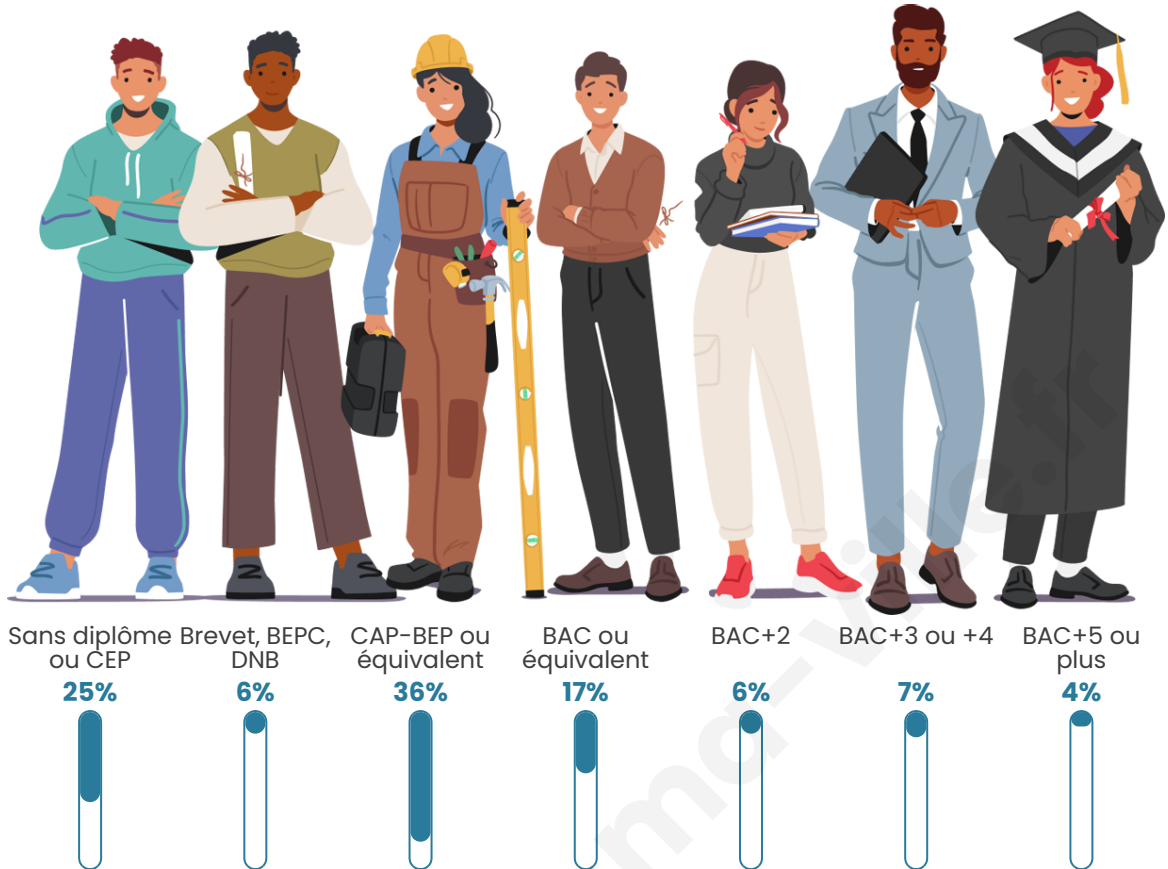

518

Age moyen

47 ans

Pop active

44%

Taux chômage

6%

Pop densité

Tranche d'âge

Activité professionnelle

Niveau de diplôme

Composition des ménages

Profils électoraux

Premier tour

	Emmanuel MACRON	32.01 %
	Marine LE PEN	22.77 %
	Jean-Luc MÉLENCHON	15.51 %
	Jean LASSALLE	7.26 %
	Valérie PÉCRESSÉ	6.27 %
	Anne HIDALGO	3.96 %
	Éric ZEMMOUR	3.30 %
	Yannick JADOT	2.97 %
	Fabien ROUSSEL	2.31 %
	Philippe POUTOU	1.98 %
	Nathalie ARTHAUD	0.99 %
	Nicolas DUPONT- AIGNAN	0.66 %