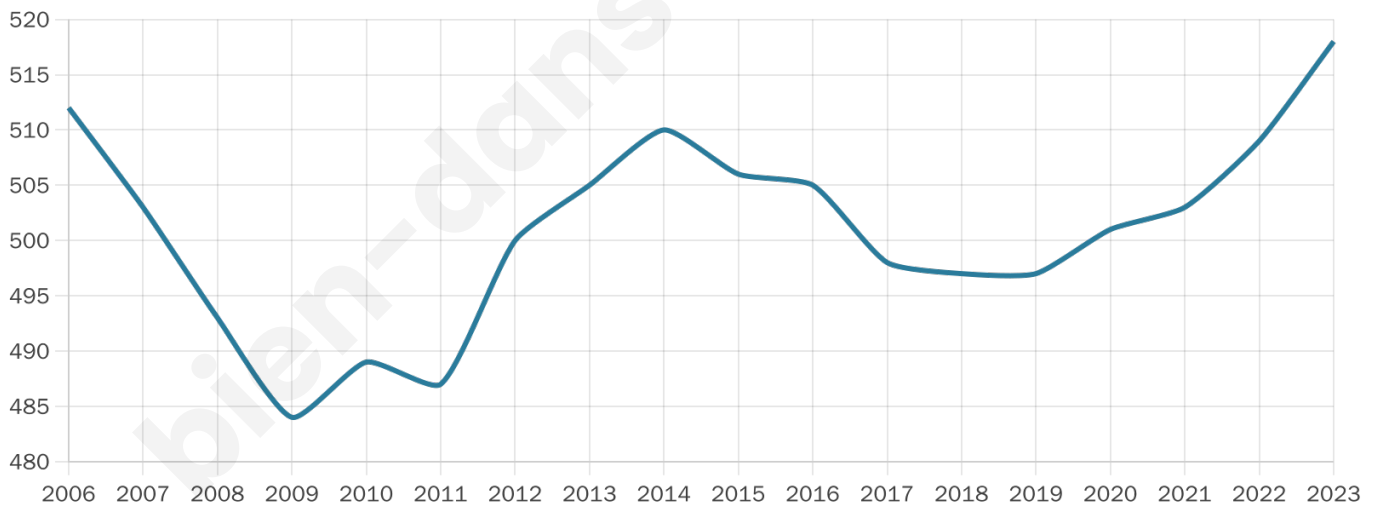

518

Age moyen

47 ans

Pop active

44%

Taux chômage

6%

Pop densité

17 h/km²

Revenu moyen

20 610 €/an

Evolution du nombre d'habitants

Sources : Institut national de la statistique et des études économiques (insee) selon Les dernières parutions officielles de 2024 portant sur les années 2020, 2021 et 2022.