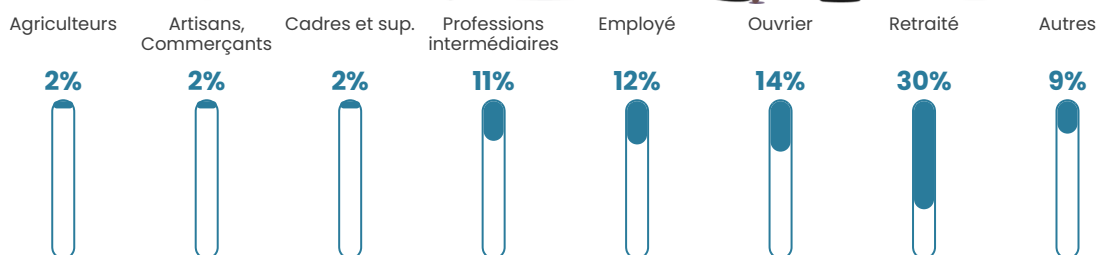

17 h/km²

Revenu moyen

20 610 €/an

Evolution du nombre d'habitants

Sources : Institut national de la statistique et des études économiques (insee) selon Les dernières parutions officielles de 2024 portant sur les années 2020, 2021 et 2022.

Tranche d'âge

Activité professionnelle

Niveau de diplôme

Composition des ménages

Profils électoraux

Premier tour

	Emmanuel MACRON	32.01 %
	Marine LE PEN	22.77 %
	Jean-Luc MÉLENCHON	15.51 %
	Jean LASSALLE	7.26 %
	Valérie PÉCRESSÉ	6.27 %
	Anne HIDALGO	3.96 %
	Éric ZEMMOUR	3.30 %
	Yannick JADOT	2.97 %
	Fabien ROUSSEL	2.31 %
	Philippe POUTOU	1.98 %
	Nathalie ARTHAUD	0.99 %
	Nicolas DUPONT- AIGNAN	0.66 %