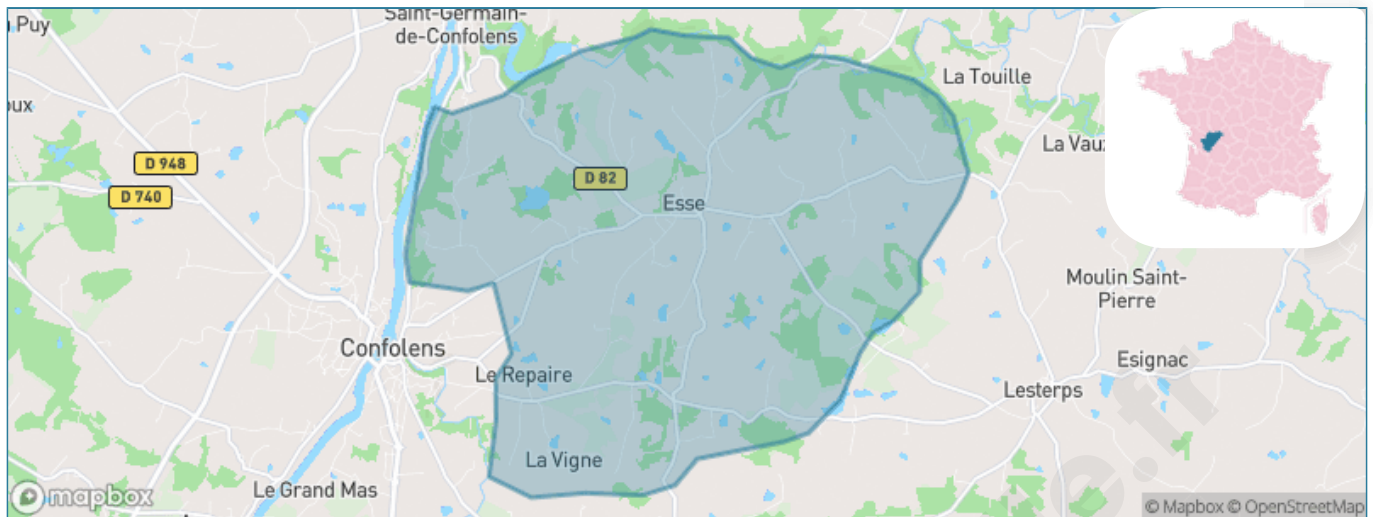

Version web

Ville de Esse

Présenté par

BIEN dans
ma **VILLE** 

Sommaire

Situation géographique	3
Statistiques sur la population	4
Evolution du nombre d'habitants	4
Tranche d'âge	5
0-14 ans	5
15-29 ans	5
30-44 ans	5
45-59 ans	5
60-74 ans	5
75-89 ans	5
90 ans et +	5
Activité professionnelle	5
Agriculteurs	5
Artisans, Commerçants	5
Cadres et sup.	5
Professions intermédiaires	5
Employé	5
Ouvrier	5
Retraité	5
Autres	5
Niveau de diplôme	6
Sans diplôme ou CEP	6
Brevet, BEPC, DNB	6
CAP-BEP ou équivalent	6
BAC ou équivalent	6
BAC+2	6
BAC+3 ou +4	6
BAC+5 ou plus	6
Composition des ménages	6
Couple sans enfant	6
Couple avec enfant(s)	6
Famille monoparentale	6
Colocation / Autre	6
Personnes seules	6
Profils électoraux	7
Premier tour	7
Sécurité	8
Evolution du nombre d'infractions	8
Pour comparer	9
Services à la population	10
Commerce	10
Éducation	10
Villes autour de Esse	11

Situation géographique

i Informations clés

- **Région** : Nouvelle-Aquitaine
- **Département** : Charente
- **Code postal** : 16500
- **Superficie** : 30 km²

Statistiques sur la population

Nombre d'habitants