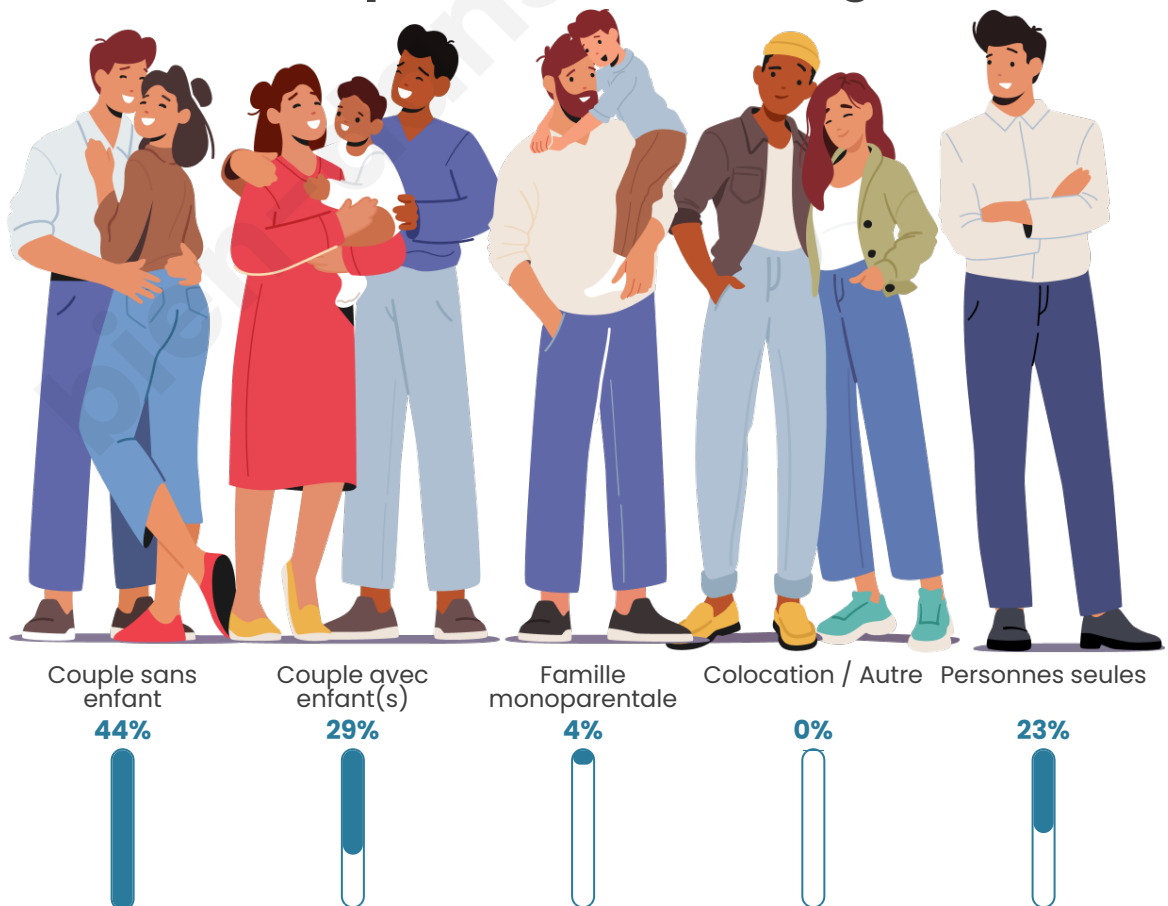

Tranche d'âge

Activité professionnelle

Niveau de diplôme

Composition des ménages

Profils électoraux

Premier tour

	Emmanuel MACRON	32.01 %
	Marine LE PEN	22.77 %
	Jean-Luc MÉLENCHON	15.51 %
	Jean LASSALLE	7.26 %
	Valérie PÉCRESSÉ	6.27 %
	Anne HIDALGO	3.96 %
	Éric ZEMMOUR	3.30 %
	Yannick JADOT	2.97 %
	Fabien ROUSSEL	2.31 %
	Philippe POUTOU	1.98 %
	Nathalie ARTHAUD	0.99 %
	Nicolas DUPONT- AIGNAN	0.66 %