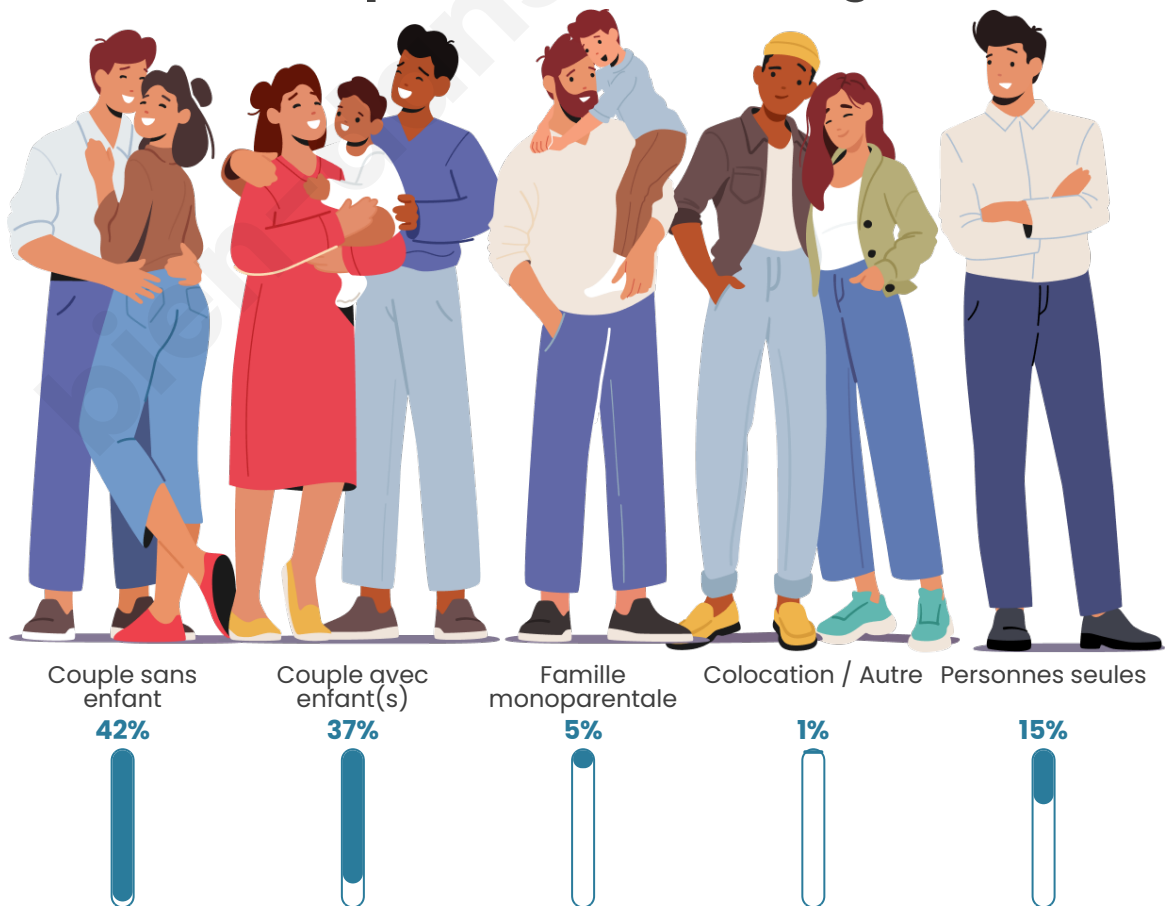

Tranche d'âge

Activité professionnelle

Niveau de diplôme

Composition des ménages

Profils électoraux

Premier tour

	Marine LE PEN	29.60 %
	Emmanuel MACRON	25.64 %
	Jean-Luc MÉLENCHON	19.11 %
	Éric ZEMMOUR	6.53 %
	Valérie PÉCRESSE	5.59 %
	Jean LASSALLE	3.73 %
	Yannick JADOT	3.26 %
	Anne HIDALGO	2.56 %
	Nicolas DUPONT-AIGNAN	2.33 %
	Fabien ROUSSEL	1.17 %
	Philippe POUTOU	0.47 %
	Nathalie ARTHAUD	0.00 %