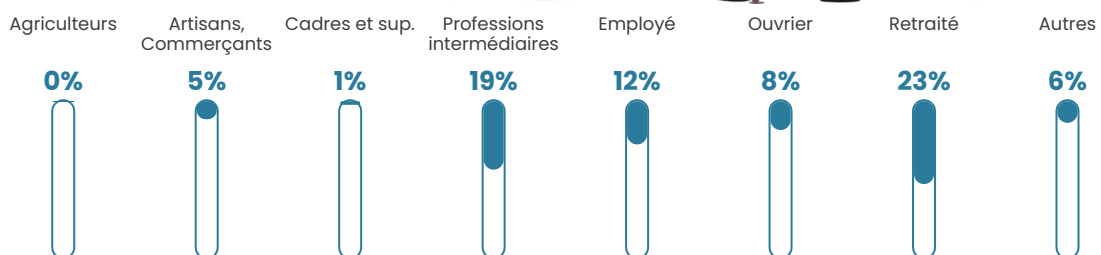

82 h/km²

Revenu moyen

22 330 €/an

Evolution du nombre d'habitants

Sources : Institut national de la statistique et des études économiques (insee) selon Les dernières parutions officielles de 2024 portant sur les années 2020, 2021 et 2022.

Tranche d'âge

Activité professionnelle

Niveau de diplôme

Composition des ménages

Profils électoraux

Premier tour

	Marine LE PEN	29.60 %
	Emmanuel MACRON	25.64 %
	Jean-Luc MÉLENCHON	19.11 %
	Éric ZEMMOUR	6.53 %
	Valérie PÉCRESSE	5.59 %
	Jean LASSALLE	3.73 %
	Yannick JADOT	3.26 %
	Anne HIDALGO	2.56 %
	Nicolas DUPONT-AIGNAN	2.33 %
	Fabien ROUSSEL	1.17 %
	Philippe POUTOU	0.47 %
	Nathalie ARTHAUD	0.00 %