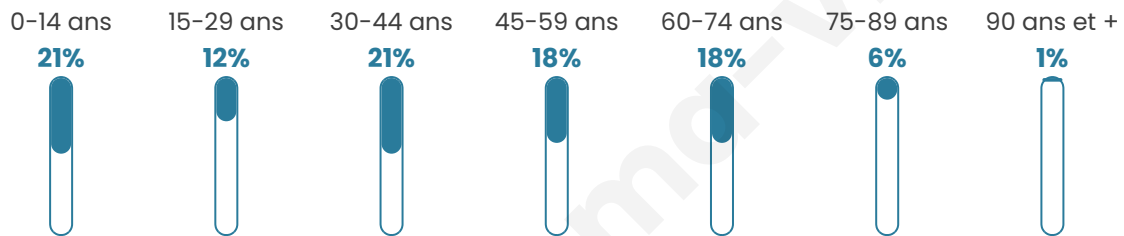

740

Age moyen

40 ans

Pop active

45.7%

Taux chômage

7.5%

Pop densité

82 h/km²

Revenu moyen

22 330 €/an

Evolution du nombre d'habitants

Sources : Institut national de la statistique et des études économiques (insee) selon Les dernières parutions officielles de 2024 portant sur les années 2020, 2021 et 2022.

Tranche d'âge

Activité professionnelle

Niveau de diplôme

Composition des ménages

Profils électoraux

Premier tour

	Marine LE PEN	29.60 %
	Emmanuel MACRON	25.64 %
	Jean-Luc MÉLENCHON	19.11 %
	Éric ZEMMOUR	6.53 %
	Valérie PÉCRESSE	5.59 %
	Jean LASSALLE	3.73 %
	Yannick JADOT	3.26 %
	Anne HIDALGO	2.56 %
	Nicolas DUPONT-AIGNAN	2.33 %
	Fabien ROUSSEL	1.17 %
	Philippe POUTOU	0.47 %
	Nathalie ARTHAUD	0.00 %