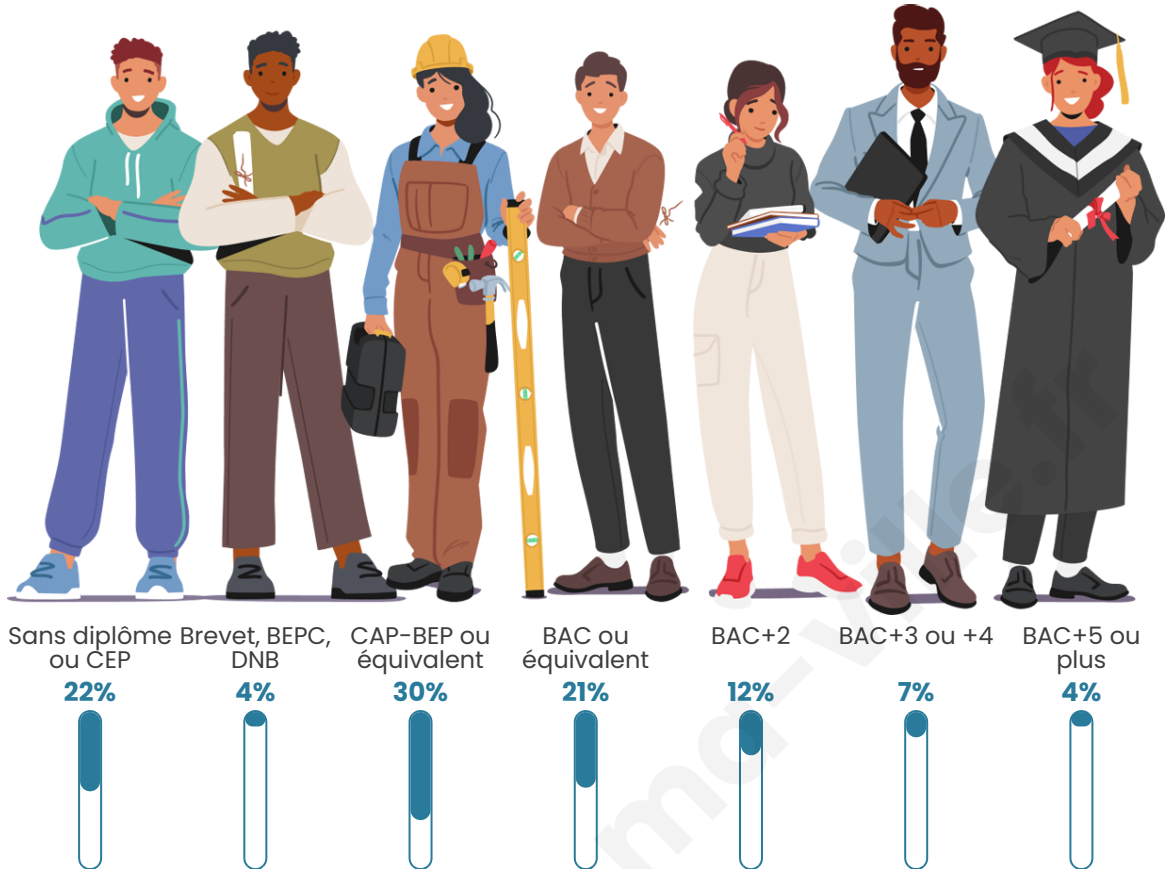

740

Age moyen

40 ans

Pop active

45.7%

Taux chômage

7.5%

Pop densité

Tranche d'âge

Activité professionnelle

Niveau de diplôme

Composition des ménages

Profils électoraux

Premier tour

	Marine LE PEN	29.60 %
	Emmanuel MACRON	25.64 %
	Jean-Luc MÉLENCHON	19.11 %
	Éric ZEMMOUR	6.53 %
	Valérie PÉCRESSE	5.59 %
	Jean LASSALLE	3.73 %
	Yannick JADOT	3.26 %
	Anne HIDALGO	2.56 %
	Nicolas DUPONT-AIGNAN	2.33 %
	Fabien ROUSSEL	1.17 %
	Philippe POUTOU	0.47 %
	Nathalie ARTHAUD	0.00 %