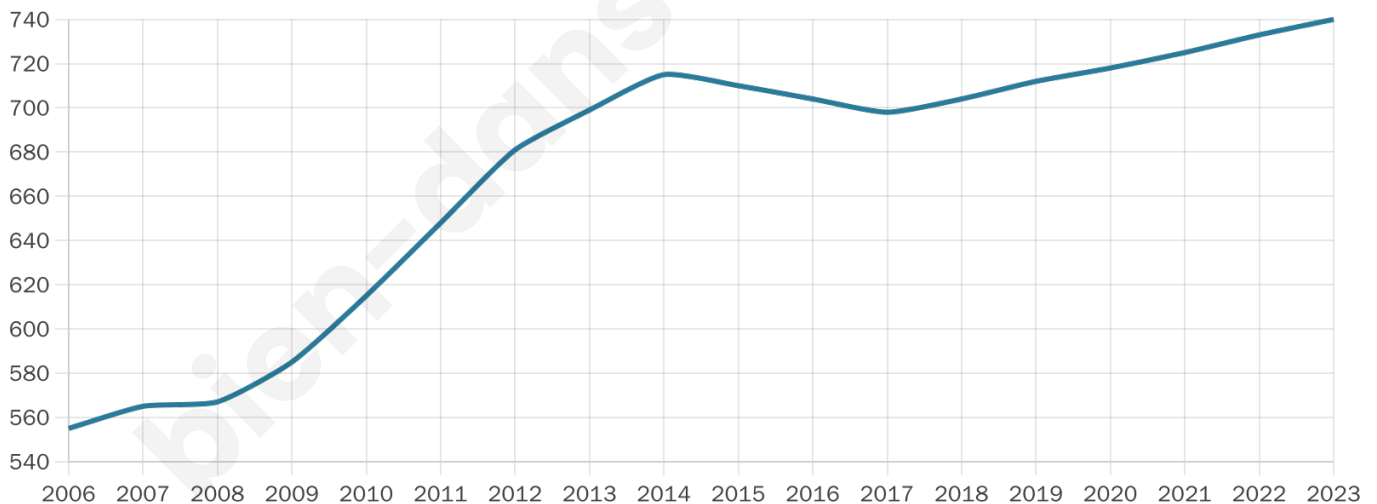

740

Age moyen

40 ans

Pop active

45.7%

Taux chômage

7.5%

Pop densité

82 h/km²

Revenu moyen

22 330 €/an

Evolution du nombre d'habitants

Sources : Institut national de la statistique et des études économiques (insee) selon Les dernières parutions officielles de 2024 portant sur les années 2020, 2021 et 2022.