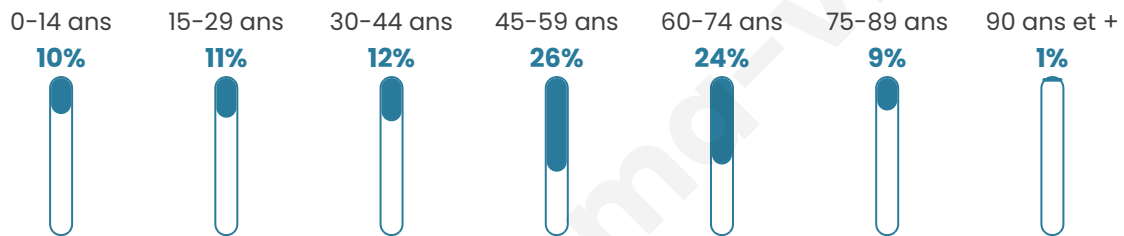

299

Age moyen

49 ans

Pop active

43.8%

Taux chômage

6%

Pop densité

150 h/km²

Revenu moyen

23 790 €/an

Evolution du nombre d'habitants

Sources : Institut national de la statistique et des études économiques (insee) selon Les dernières parutions officielles de 2024 portant sur les années 2020, 2021 et 2022.

Tranche d'âge

Activité professionnelle

Niveau de diplôme

Composition des ménages

Profils électoraux

Premier tour

	Marine LE PEN	32.39 %
	Emmanuel MACRON	25.82 %
	Jean-Luc MÉLENCHON	13.15 %
	Éric ZEMMOUR	7.51 %
	Yannick JADOT	5.63 %
	Valérie PÉCRESSE	4.69 %
	Jean LASSALLE	2.82 %
	Nicolas DUPONT-AIGNAN	2.82 %
	Fabien ROUSSEL	2.35 %
	Nathalie ARTHAUD	1.41 %
	Philippe POUTOU	0.94 %
	Anne HIDALGO	0.47 %