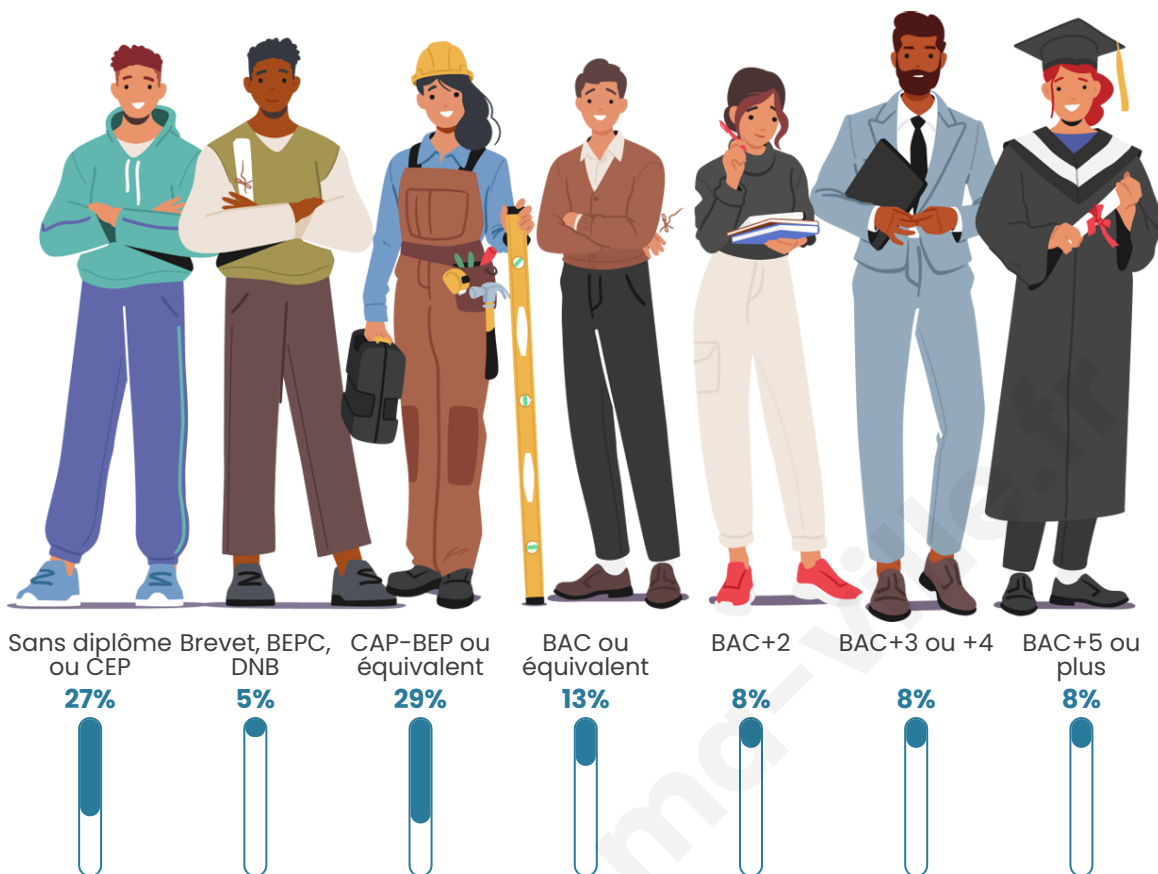

299

Age moyen

49 ans

Pop active

43.8%

Taux chômage

6%

Pop densité

Tranche d'âge

Activité professionnelle

Niveau de diplôme

Composition des ménages

Profils électoraux

Premier tour

	Marine LE PEN	32.39 %
	Emmanuel MACRON	25.82 %
	Jean-Luc MÉLENCHON	13.15 %
	Éric ZEMMOUR	7.51 %
	Yannick JADOT	5.63 %
	Valérie PÉCRESSE	4.69 %
	Jean LASSALLE	2.82 %
	Nicolas DUPONT-AIGNAN	2.82 %
	Fabien ROUSSEL	2.35 %
	Nathalie ARTHAUD	1.41 %
	Philippe POUTOU	0.94 %
	Anne HIDALGO	0.47 %