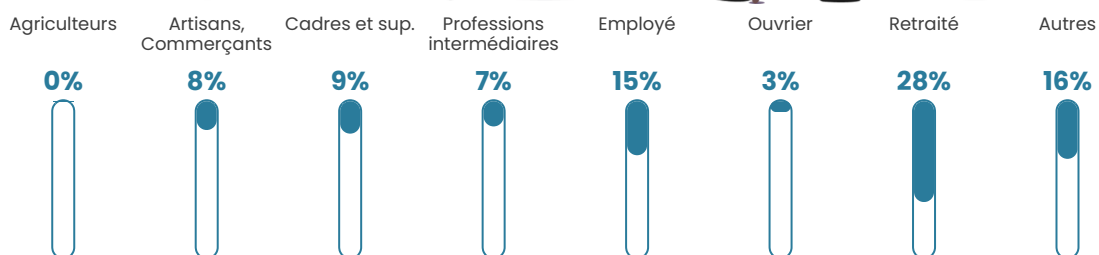

150 h/km²

Revenu moyen

23 790 €/an

Evolution du nombre d'habitants

Sources : Institut national de la statistique et des études économiques (insee) selon Les dernières parutions officielles de 2024 portant sur les années 2020, 2021 et 2022.

Tranche d'âge

Activité professionnelle

Niveau de diplôme

Composition des ménages

Profils électoraux

Premier tour

	Marine LE PEN	32.39 %
	Emmanuel MACRON	25.82 %
	Jean-Luc MÉLENCHON	13.15 %
	Éric ZEMMOUR	7.51 %
	Yannick JADOT	5.63 %
	Valérie PÉCRESSE	4.69 %
	Jean LASSALLE	2.82 %
	Nicolas DUPONT-AIGNAN	2.82 %
	Fabien ROUSSEL	2.35 %
	Nathalie ARTHAUD	1.41 %
	Philippe POUTOU	0.94 %
	Anne HIDALGO	0.47 %