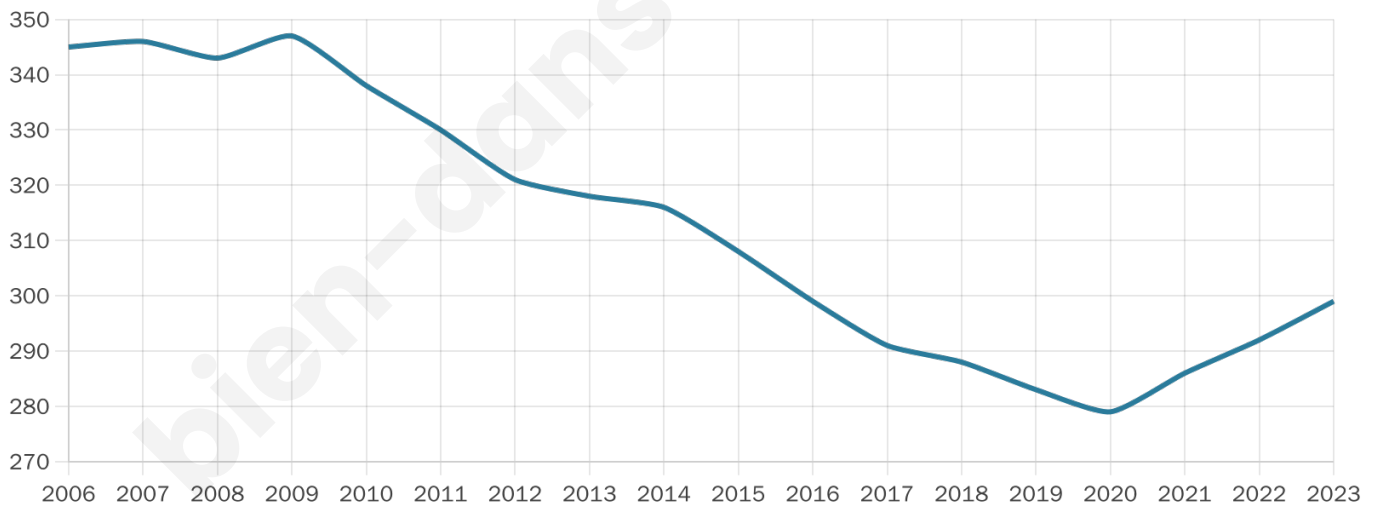

299

Age moyen

49 ans

Pop active

43.8%

Taux chômage

6%

Pop densité

150 h/km²

Revenu moyen

23 790 €/an

Evolution du nombre d'habitants

Sources : Institut national de la statistique et des études économiques (insee) selon Les dernières parutions officielles de 2024 portant sur les années 2020, 2021 et 2022.