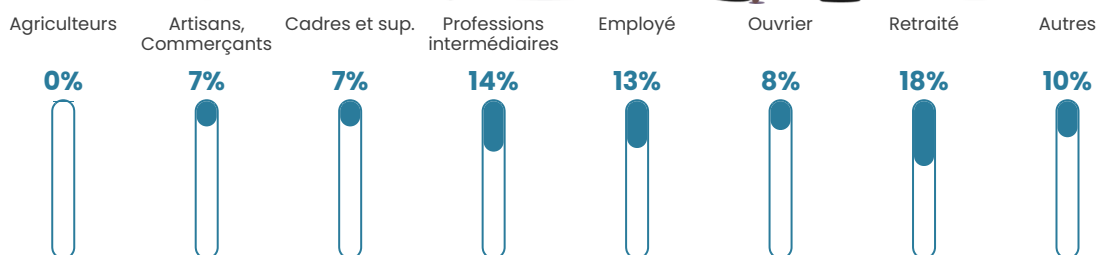

94 h/km²

Revenu moyen

25 220 €/an

Evolution du nombre d'habitants

Sources : Institut national de la statistique et des études économiques (insee) selon Les dernières parutions officielles de 2024 portant sur les années 2020, 2021 et 2022.

Tranche d'âge

Activité professionnelle

Niveau de diplôme

Composition des ménages

Profils électoraux

Premier tour

	Emmanuel MACRON	30.27 %
	Marine LE PEN	21.08 %
	Jean-Luc MÉLENCHON	13.78 %
	Jean LASSALLE	11.22 %
	Yannick JADOT	5.54 %
	Éric ZEMMOUR	5.41 %
	Valérie PÉCRESE	3.65 %
	Anne HIDALGO	3.11 %
	Fabien ROUSSEL	2.43 %
	Nicolas DUPONT- AIGNAN	2.43 %
	Philippe POUTOU	0.95 %
	Nathalie ARTHAUD	0.14 %