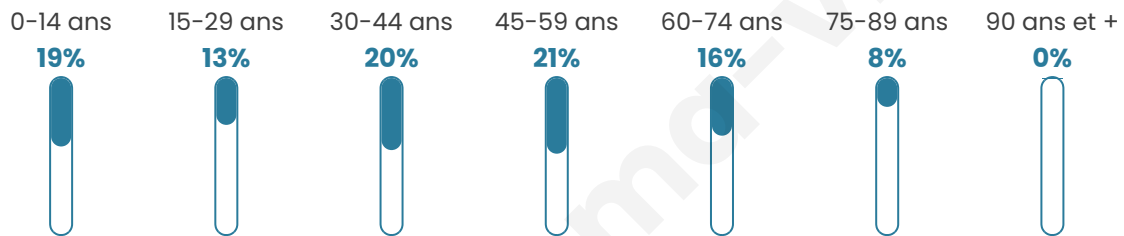

1 223

Age moyen

41 ans

Pop active

47.8%

Taux chômage

7%

Pop densité

94 h/km²

Revenu moyen

25 220 €/an

Evolution du nombre d'habitants

Sources : Institut national de la statistique et des études économiques (insee) selon Les dernières parutions officielles de 2024 portant sur les années 2020, 2021 et 2022.

Tranche d'âge

Activité professionnelle

Niveau de diplôme

Composition des ménages

Profils électoraux

Premier tour

	Emmanuel MACRON	30.27 %
	Marine LE PEN	21.08 %
	Jean-Luc MÉLENCHON	13.78 %
	Jean LASSALLE	11.22 %
	Yannick JADOT	5.54 %
	Éric ZEMMOUR	5.41 %
	Valérie PÉCRESE	3.65 %
	Anne HIDALGO	3.11 %
	Fabien ROUSSEL	2.43 %
	Nicolas DUPONT- AIGNAN	2.43 %
	Philippe POUTOU	0.95 %
	Nathalie ARTHAUD	0.14 %