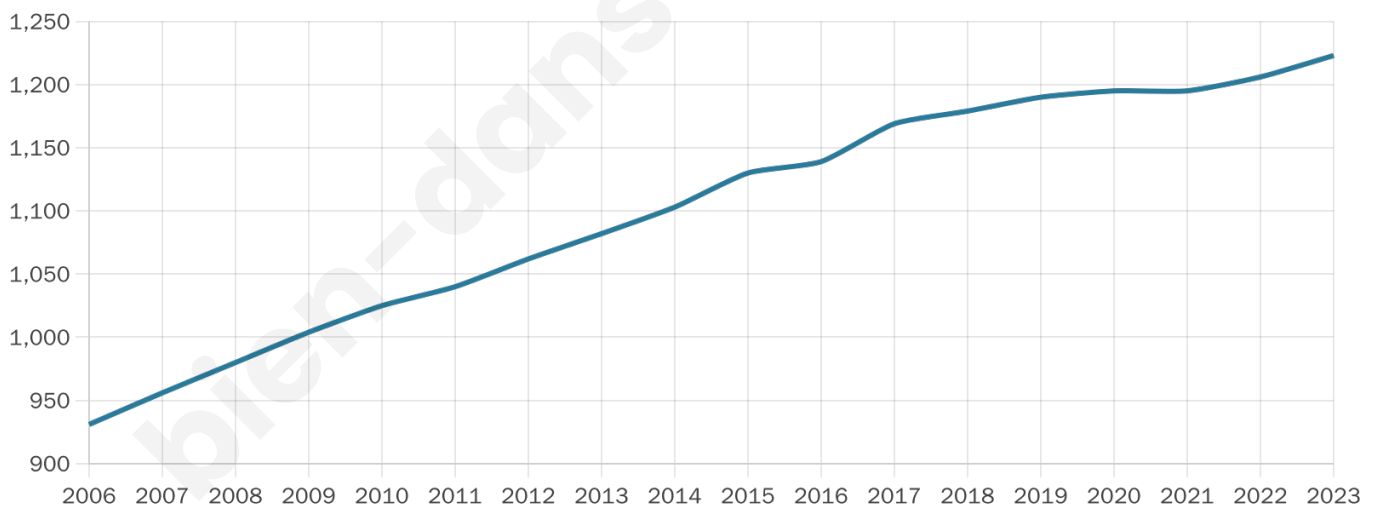

Version web

Ville de Espoey

Présenté par

BIEN dans
ma **VILLE** 

Sommaire

Situation géographique	3
Statistiques sur la population	4
Evolution du nombre d'habitants	4
Tranche d'âge	5
0-14 ans	5
15-29 ans	5
30-44 ans	5
45-59 ans	5
60-74 ans	5
75-89 ans	5
90 ans et +	5
Activité professionnelle	5
Agriculteurs	5
Artisans, Commerçants	5
Cadres et sup.	5
Professions intermédiaires	5
Employé	5
Ouvrier	5
Retraité	5
Autres	5
Niveau de diplôme	6
Sans diplôme ou CEP	6
Brevet, BEPC, DNB	6
CAP-BEP ou équivalent	6
BAC ou équivalent	6
BAC+2	6
BAC+3 ou +4	6
BAC+5 ou plus	6
Composition des ménages	6
Couple sans enfant	6
Couple avec enfant(s)	6
Famille monoparentale	6
Colocation / Autre	6
Personnes seules	6
Profil électoraux	7
Premier tour	7
Sécurité	8
Evolution du nombre d'infractions	8
Pour comparer	9
Services à la population	10
Commerce	10
Éducation	10
Villes autour de Espoey	11
Avis sur la ville de Espoey	12
Moyenne par critère	12
Villes autour de Espoey	12
Répartition des avis par note	12
Répartition des avis par note	12

1 223

Age moyen

41 ans

Pop active

47.8%

Taux chômage

7%

Pop densité

94 h/km²

Revenu moyen

25 220 €/an

Evolution du nombre d'habitants

Sources : Institut national de la statistique et des études économiques (insee) selon Les dernières parutions officielles de 2024 portant sur les années 2020, 2021 et 2022.