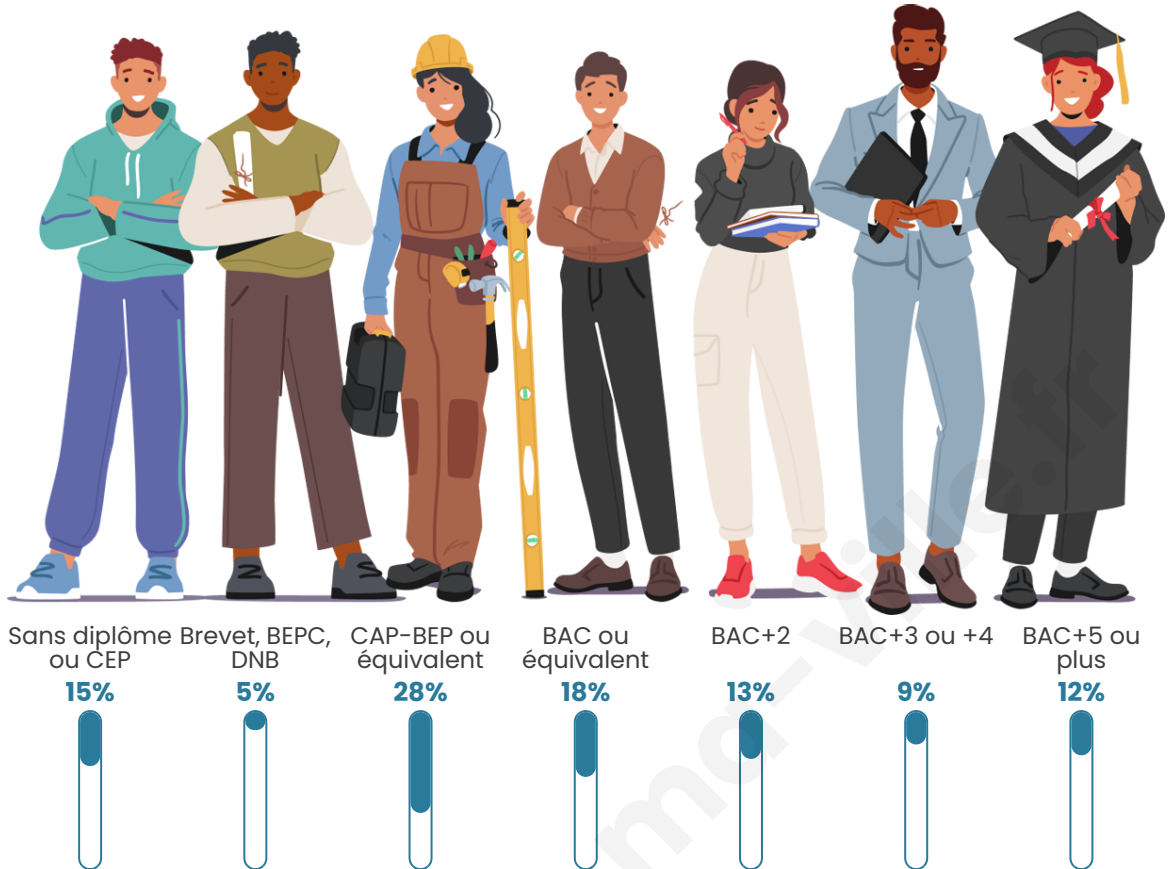

1 223

Age moyen

41 ans

Pop active

47.8%

Taux chômage

7%

Pop densité

Tranche d'âge

Activité professionnelle

Niveau de diplôme

Composition des ménages

Profils électoraux

Premier tour

	Emmanuel MACRON	30.27 %
	Marine LE PEN	21.08 %
	Jean-Luc MÉLENCHON	13.78 %
	Jean LASSALLE	11.22 %
	Yannick JADOT	5.54 %
	Éric ZEMMOUR	5.41 %
	Valérie PÉCRESE	3.65 %
	Anne HIDALGO	3.11 %
	Fabien ROUSSEL	2.43 %
	Nicolas DUPONT- AIGNAN	2.43 %
	Philippe POUTOU	0.95 %
	Nathalie ARTHAUD	0.14 %