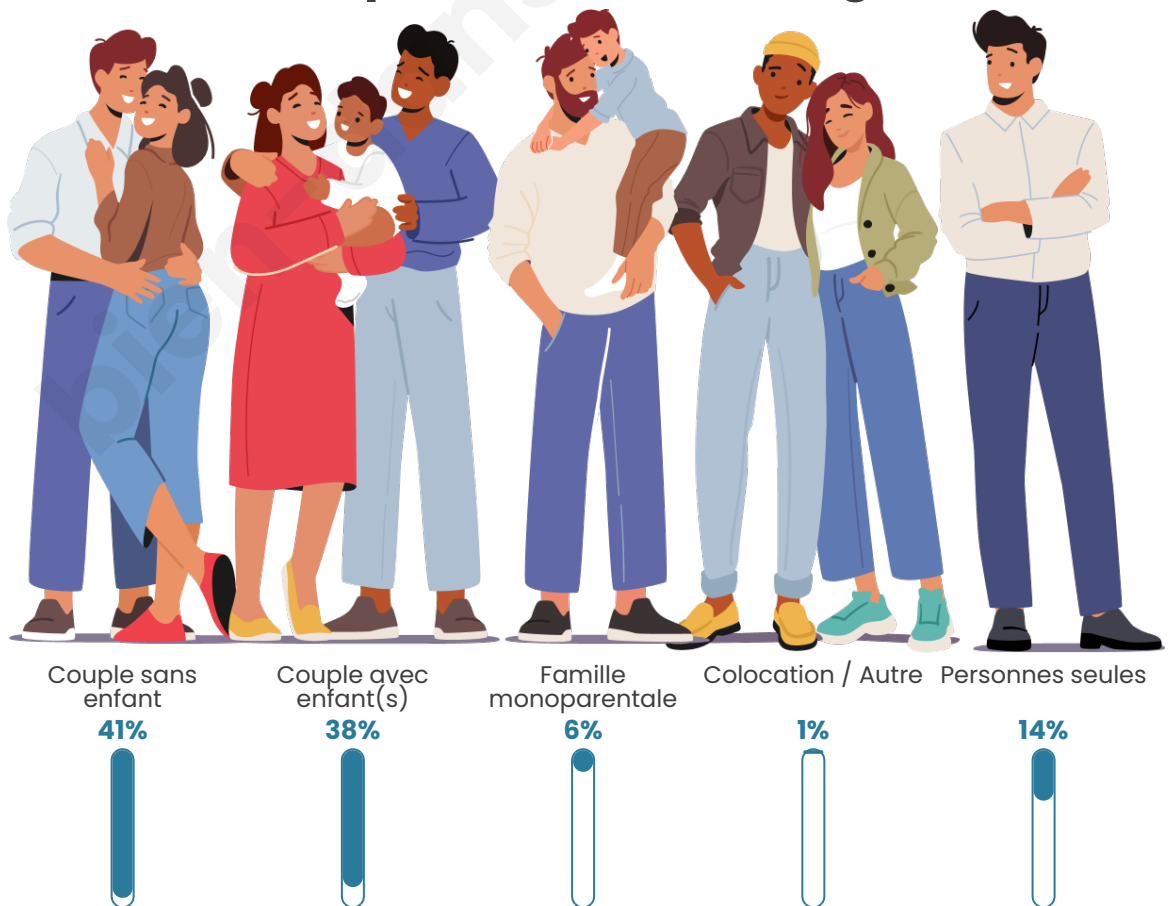

Tranche d'âge

Activité professionnelle

Niveau de diplôme

Composition des ménages

Profils électoraux

Premier tour

	Emmanuel MACRON	30.27 %
	Marine LE PEN	21.08 %
	Jean-Luc MÉLENCHON	13.78 %
	Jean LASSALLE	11.22 %
	Yannick JADOT	5.54 %
	Éric ZEMMOUR	5.41 %
	Valérie PÉCRESE	3.65 %
	Anne HIDALGO	3.11 %
	Fabien ROUSSEL	2.43 %
	Nicolas DUPONT- AIGNAN	2.43 %
	Philippe POUTOU	0.95 %
	Nathalie ARTHAUD	0.14 %