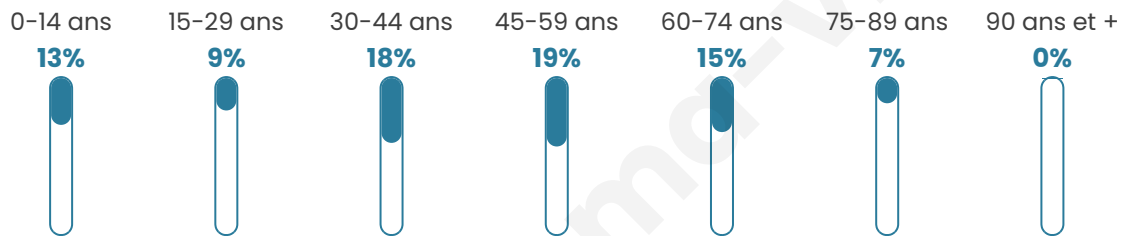

227

Age moyen

44 ans

Pop active

42.3%

Taux chômage

5.7%

Pop densité

38 h/km²

Revenu moyen

20 240 €/an

Evolution du nombre d'habitants

Sources : Institut national de la statistique et des études économiques (insee) selon Les dernières parutions officielles de 2024 portant sur les années 2020, 2021 et 2022.

Tranche d'âge

Activité professionnelle

Niveau de diplôme

Composition des ménages

Profils électoraux

Premier tour

	Marine LE PEN	27.50 %
	Jean-Luc MÉLENCHON	20.83 %
	Emmanuel MACRON	20.00 %
	Jean LASSALLE	10.00 %
	Éric ZEMMOUR	9.17 %
	Valérie PÉCRESSÉ	4.17 %
	Fabien ROUSSEL	2.50 %
	Nicolas DUPONT-AIGNAN	2.50 %
	Yannick JADOT	1.67 %
	Nathalie ARTHAUD	0.83 %
	Anne HIDALGO	0.83 %
	Philippe POUTOU	0.00 %