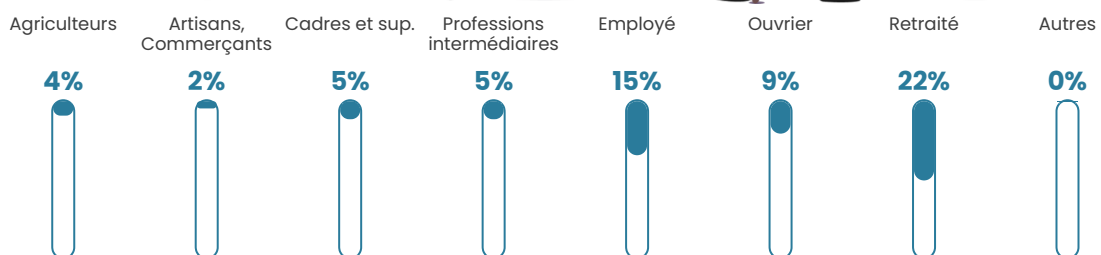

38 h/km²

Revenu moyen

20 240 €/an

Evolution du nombre d'habitants

Sources : Institut national de la statistique et des études économiques (insee) selon Les dernières parutions officielles de 2024 portant sur les années 2020, 2021 et 2022.

Tranche d'âge

Activité professionnelle

Niveau de diplôme

Composition des ménages

Profils électoraux

Premier tour

	Marine LE PEN	27.50 %
	Jean-Luc MÉLENCHON	20.83 %
	Emmanuel MACRON	20.00 %
	Jean LASSALLE	10.00 %
	Éric ZEMMOUR	9.17 %
	Valérie PÉCRESSÉ	4.17 %
	Fabien ROUSSEL	2.50 %
	Nicolas DUPONT-AIGNAN	2.50 %
	Yannick JADOT	1.67 %
	Nathalie ARTHAUD	0.83 %
	Anne HIDALGO	0.83 %
	Philippe POUTOU	0.00 %