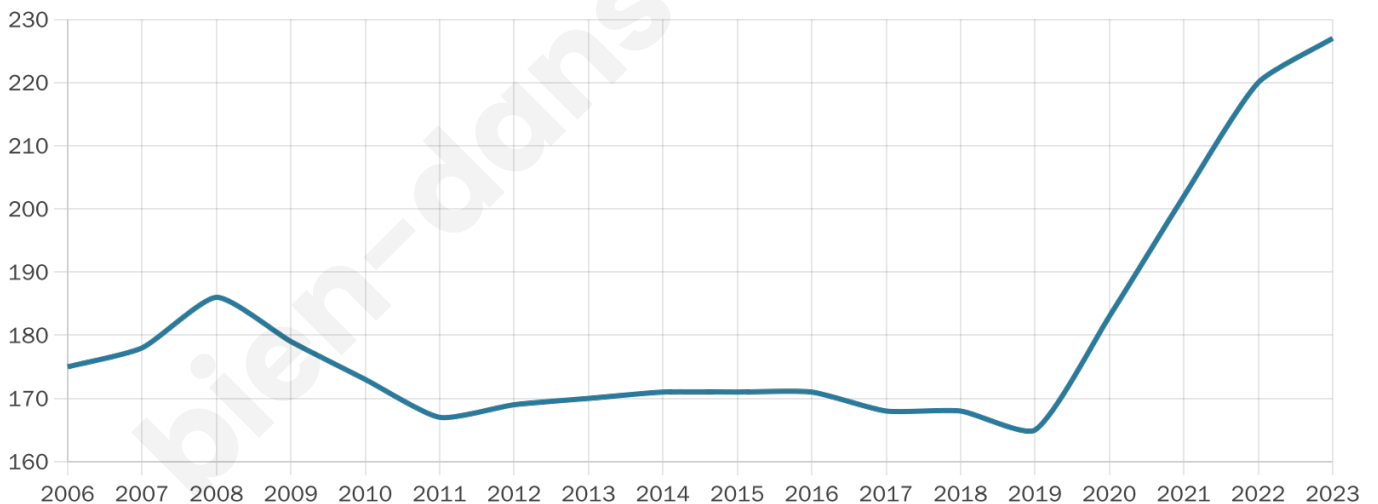

227

Age moyen

44 ans

Pop active

42.3%

Taux chômage

5.7%

Pop densité

38 h/km²

Revenu moyen

20 240 €/an

Evolution du nombre d'habitants

Sources : Institut national de la statistique et des études économiques (insee) selon Les dernières parutions officielles de 2024 portant sur les années 2020, 2021 et 2022.