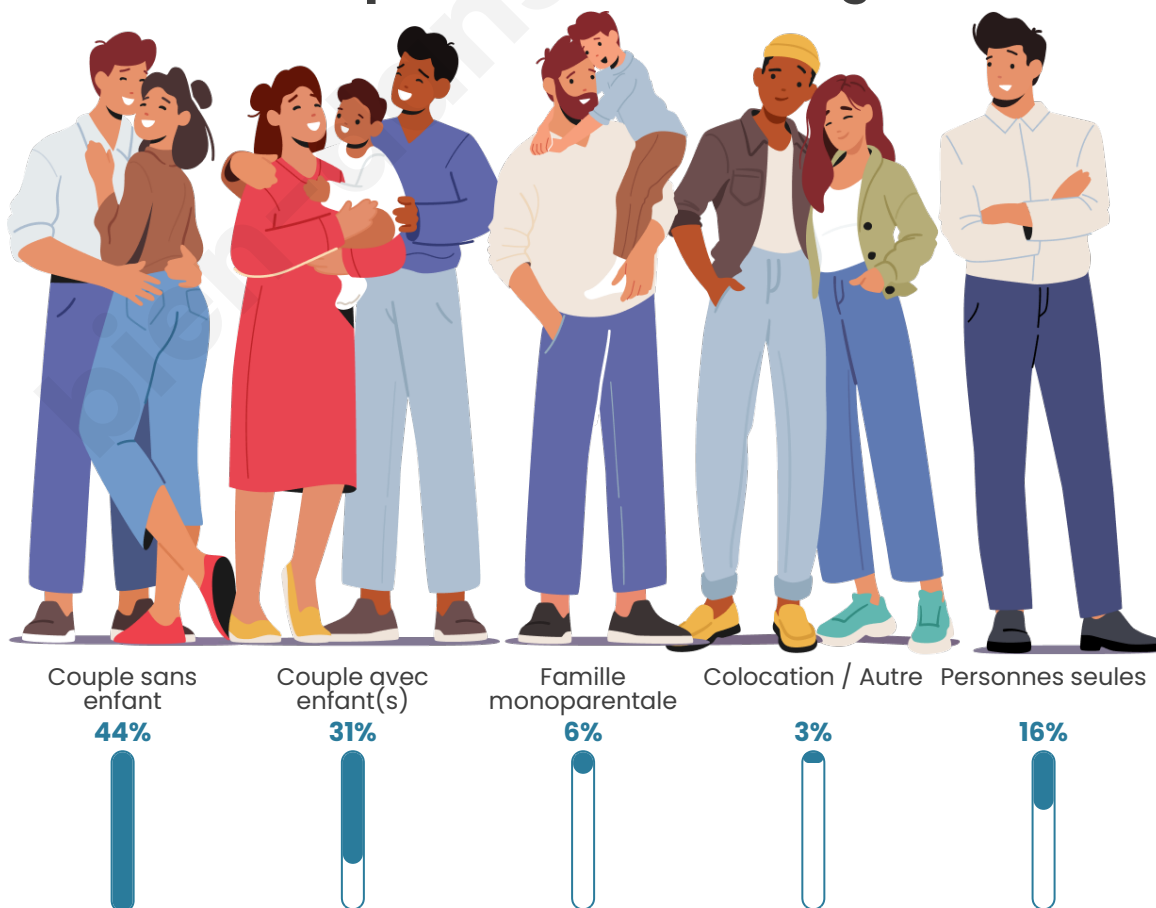

Tranche d'âge

Activité professionnelle

Niveau de diplôme

Composition des ménages

Profils électoraux

Premier tour

	Marine LE PEN	27.50 %
	Jean-Luc MÉLENCHON	20.83 %
	Emmanuel MACRON	20.00 %
	Jean LASSALLE	10.00 %
	Éric ZEMMOUR	9.17 %
	Valérie PÉCRESSÉ	4.17 %
	Fabien ROUSSEL	2.50 %
	Nicolas DUPONT-AIGNAN	2.50 %
	Yannick JADOT	1.67 %
	Nathalie ARTHAUD	0.83 %
	Anne HIDALGO	0.83 %
	Philippe POUTOU	0.00 %