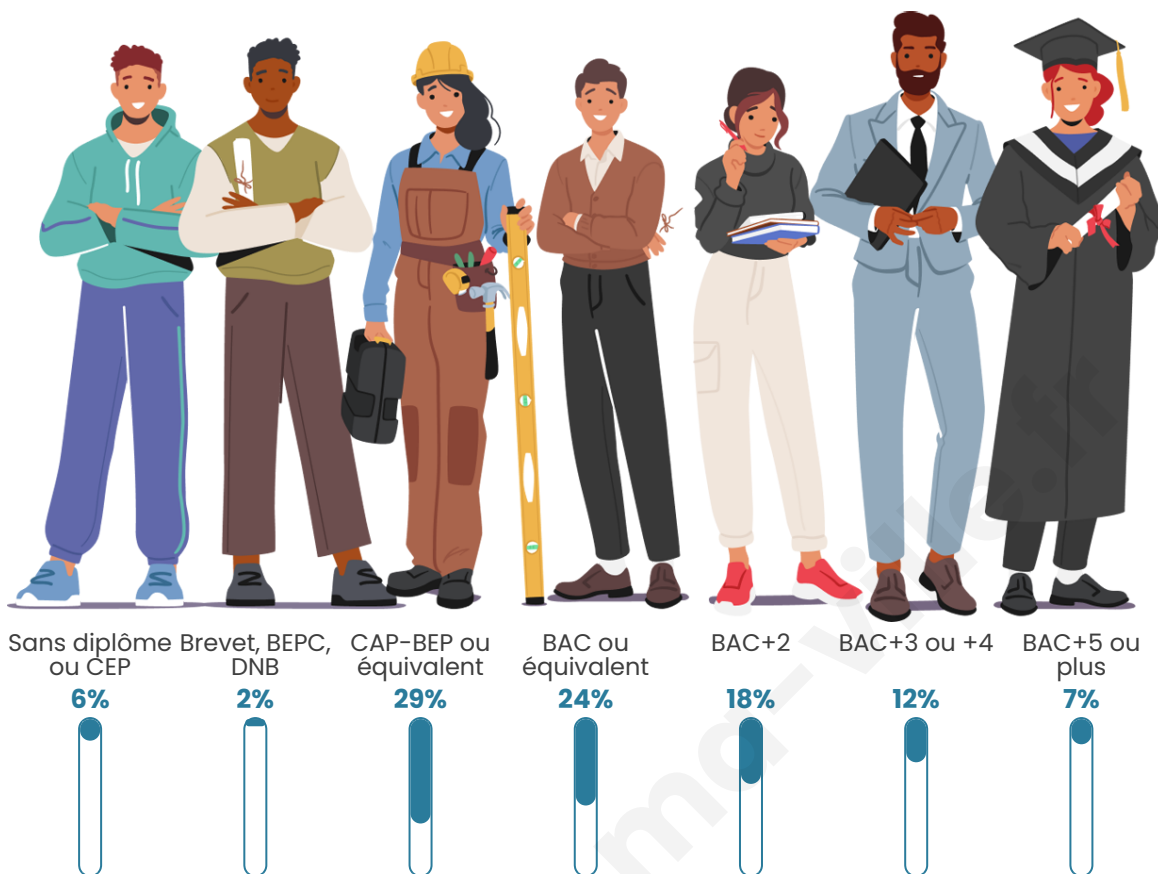

227

Age moyen

44 ans

Pop active

42.3%

Taux chômage

5.7%

Pop densité

Tranche d'âge

Activité professionnelle

Niveau de diplôme

Composition des ménages

Profils électoraux

Premier tour

	Marine LE PEN	27.50 %
	Jean-Luc MÉLENCHON	20.83 %
	Emmanuel MACRON	20.00 %
	Jean LASSALLE	10.00 %
	Éric ZEMMOUR	9.17 %
	Valérie PÉCRESSÉ	4.17 %
	Fabien ROUSSEL	2.50 %
	Nicolas DUPONT-AIGNAN	2.50 %
	Yannick JADOT	1.67 %
	Nathalie ARTHAUD	0.83 %
	Anne HIDALGO	0.83 %
	Philippe POUTOU	0.00 %