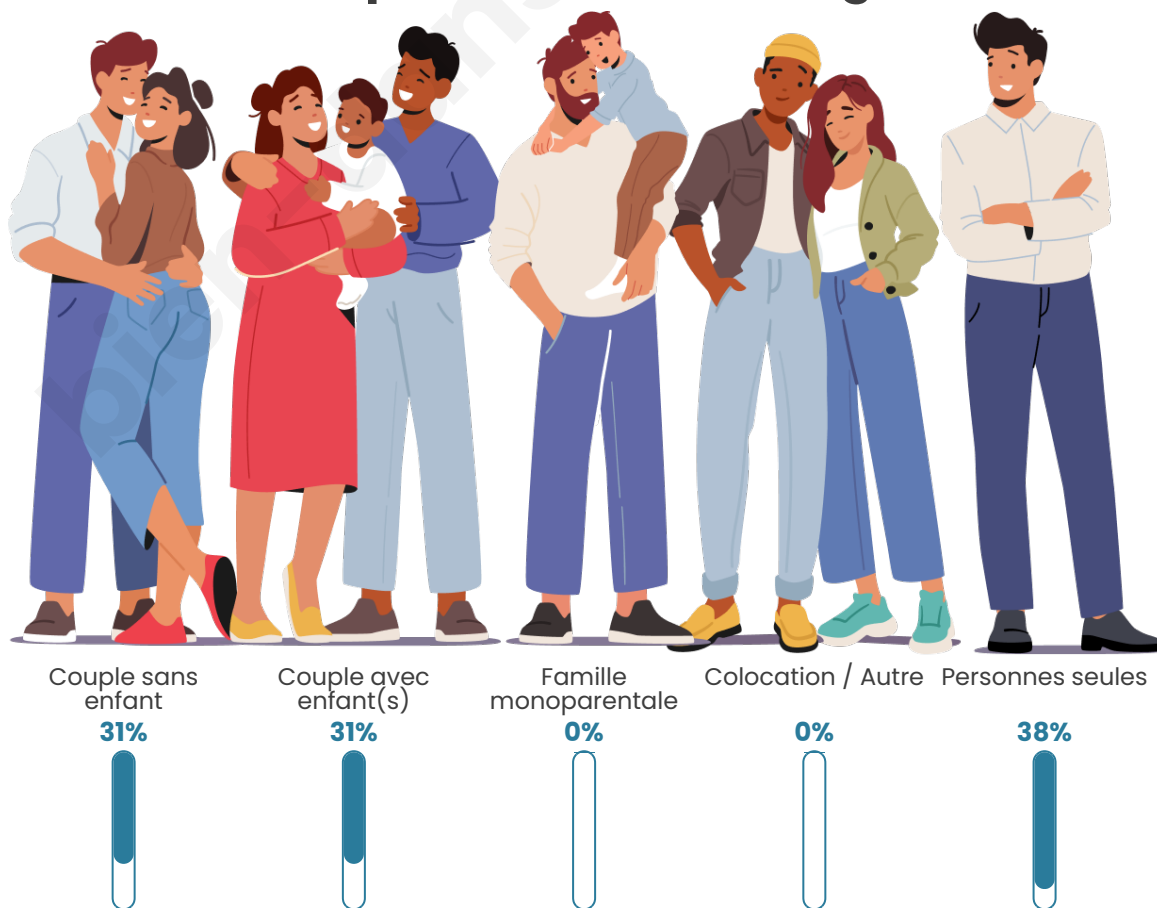

Tranche d'âge

Activité professionnelle

bien-dans-ma-ville.fr

Niveau de diplôme

Composition des ménages

Profils électoraux

Premier tour

	Marine LE PEN	38.64 %
	Emmanuel MACRON	21.59 %
	Jean LASSALLE	12.50 %
	Jean-Luc MÉLENCHON	12.50 %
	Éric ZEMMOUR	5.68 %
	Nicolas DUPONT-AIGNAN	4.55 %
	Fabien ROUSSEL	3.41 %
	Valérie PÉCRESSE	1.14 %
	Nathalie ARTHAUD	0.00 %
	Anne HIDALGO	0.00 %
	Yannick JADOT	0.00 %
	Philippe POUTOU	0.00 %