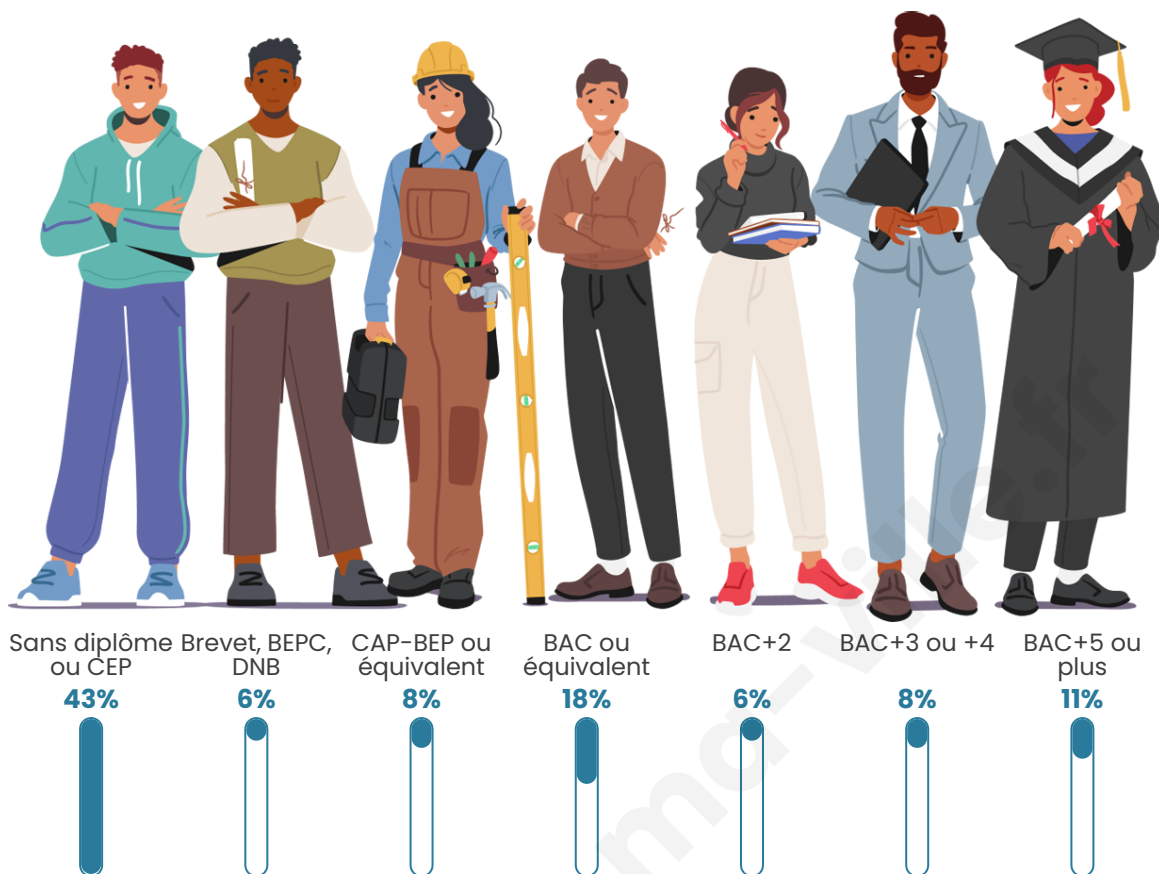

Tranche d'âge

Activité professionnelle

bien-dans-ma-ville.fr

Niveau de diplôme

Composition des ménages

Profils électoraux

Premier tour

	Marine LE PEN	38.64 %
	Emmanuel MACRON	21.59 %
	Jean LASSALLE	12.50 %
	Jean-Luc MÉLENCHON	12.50 %
	Éric ZEMMOUR	5.68 %
	Nicolas DUPONT-AIGNAN	4.55 %
	Fabien ROUSSEL	3.41 %
	Valérie PÉCRESSE	1.14 %
	Nathalie ARTHAUD	0.00 %
	Anne HIDALGO	0.00 %
	Yannick JADOT	0.00 %
	Philippe POUTOU	0.00 %