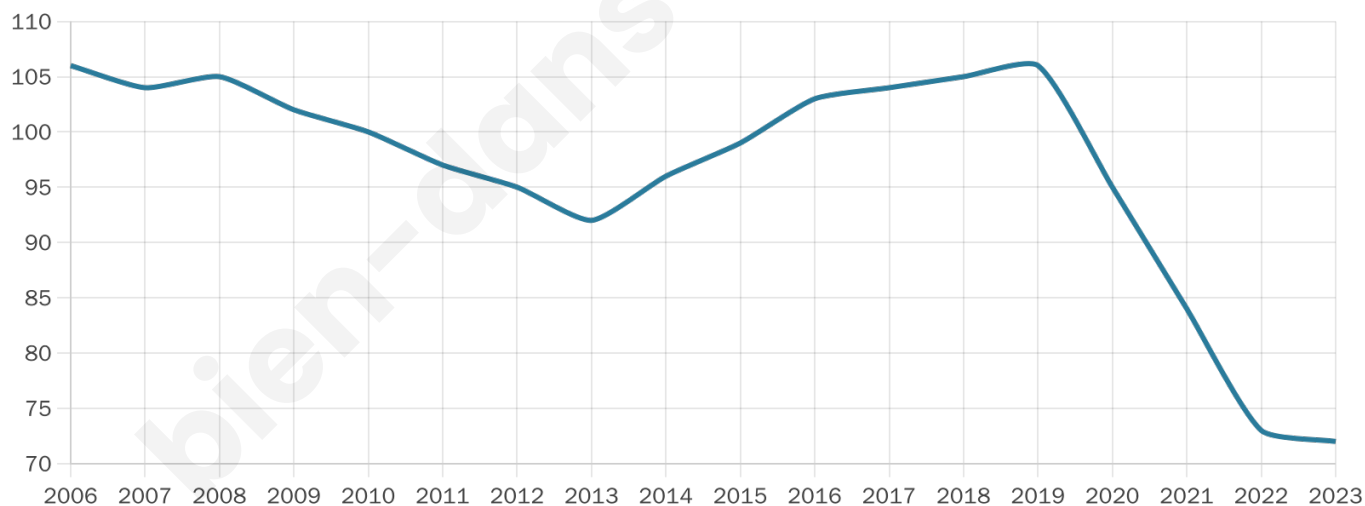

Nombre d'habitants

72

Age moyen

55 ans

Pop active

50%

Taux chômage

2.1%

Pop densité

9 h/km²

Revenu moyen

NC

Evolution du nombre d'habitants

Sources : Institut national de la statistique et des études économiques (insee) selon Les dernières parutions officielles de 2024 portant sur les années 2020, 2021 et 2022.

Tranche d'âge

Activité professionnelle

bien-dans-ma-ville.fr

Niveau de diplôme

Composition des ménages

Profils électoraux

Premier tour

	Marine LE PEN	38.64 %
	Emmanuel MACRON	21.59 %
	Jean LASSALLE	12.50 %
	Jean-Luc MÉLENCHON	12.50 %
	Éric ZEMMOUR	5.68 %
	Nicolas DUPONT-AIGNAN	4.55 %
	Fabien ROUSSEL	3.41 %
	Valérie PÉCRESSE	1.14 %
	Nathalie ARTHAUD	0.00 %
	Anne HIDALGO	0.00 %
	Yannick JADOT	0.00 %
	Philippe POUTOU	0.00 %