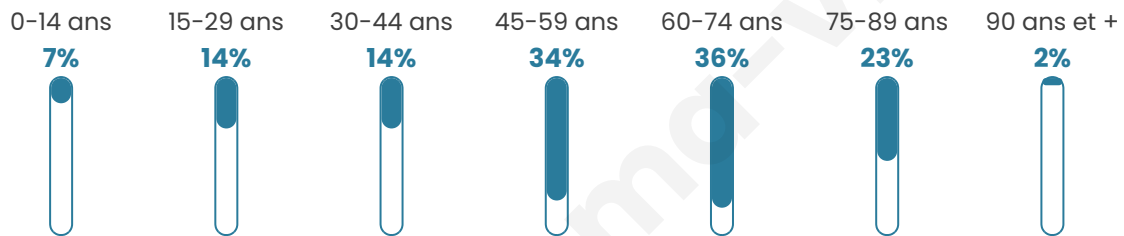

Nombre d'habitants

72

Age moyen

55 ans

Pop active

50%

Taux chômage

2.1%

Pop densité

9 h/km²

Revenu moyen

NC

Evolution du nombre d'habitants

Sources : Institut national de la statistique et des études économiques (insee) selon Les dernières parutions officielles de 2024 portant sur les années 2020, 2021 et 2022.

Tranche d'âge

Activité professionnelle

bien-dans-ma-ville.fr

Niveau de diplôme

Composition des ménages

Profils électoraux

Premier tour

	Marine LE PEN	38.64 %
	Emmanuel MACRON	21.59 %
	Jean LASSALLE	12.50 %
	Jean-Luc MÉLENCHON	12.50 %
	Éric ZEMMOUR	5.68 %
	Nicolas DUPONT-AIGNAN	4.55 %
	Fabien ROUSSEL	3.41 %
	Valérie PÉCRESSE	1.14 %
	Nathalie ARTHAUD	0.00 %
	Anne HIDALGO	0.00 %
	Yannick JADOT	0.00 %
	Philippe POUTOU	0.00 %

120 inscrits

Participation : 74.17%
Votes blancs : 0.00%
Votes nuls : 1.12%

Second tour

	Emmanuel MACRON	46,91 %
	Marine LE PEN	53,09 %

118 inscrits

Participation : 74.58%
Votes blancs : 4.55%
Votes nuls : 3.41%