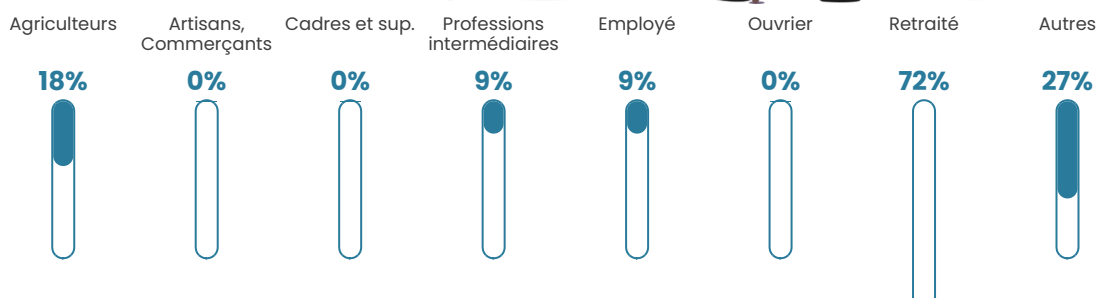

Pop densité

9 h/km²

Revenu moyen

NC

Evolution du nombre d'habitants

Sources : Institut national de la statistique et des études économiques (insee) selon Les dernières parutions officielles de 2024 portant sur les années 2020, 2021 et 2022.

Tranche d'âge

Activité professionnelle

bien-dans-ma-ville.fr

Niveau de diplôme

Composition des ménages

Profils électoraux

Premier tour

	Marine LE PEN	38.64 %
	Emmanuel MACRON	21.59 %
	Jean LASSALLE	12.50 %
	Jean-Luc MÉLENCHON	12.50 %
	Éric ZEMMOUR	5.68 %
	Nicolas DUPONT-AIGNAN	4.55 %
	Fabien ROUSSEL	3.41 %
	Valérie PÉCRESSE	1.14 %
	Nathalie ARTHAUD	0.00 %
	Anne HIDALGO	0.00 %
	Yannick JADOT	0.00 %
	Philippe POUTOU	0.00 %