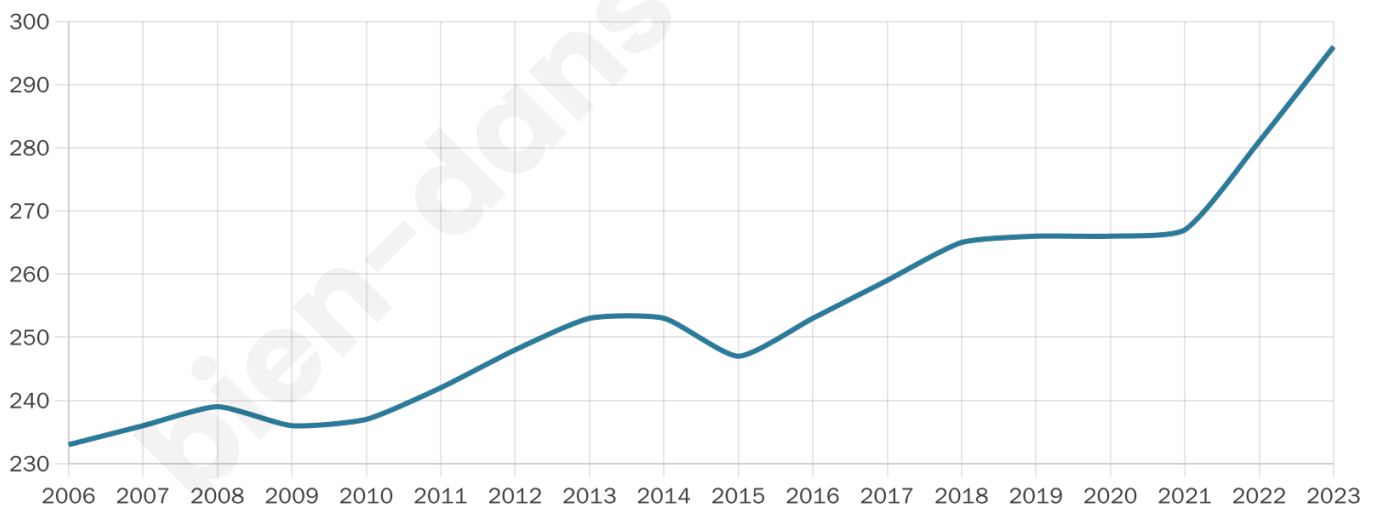

# Statistiques sur la population

Nombre d'habitants

**296**

Age moyen

**44 ans**

Pop active

**44.6%**

Taux chômage

**7.1%**

Pop densité

**19 h/km<sup>2</sup>**

Revenu moyen

**24 620 €/an**

## Evolution du nombre d'habitants

Sources : Institut national de la statistique et des études économiques (insee) selon Les dernières parutions officielles de 2024 portant sur les années 2020, 2021 et 2022.