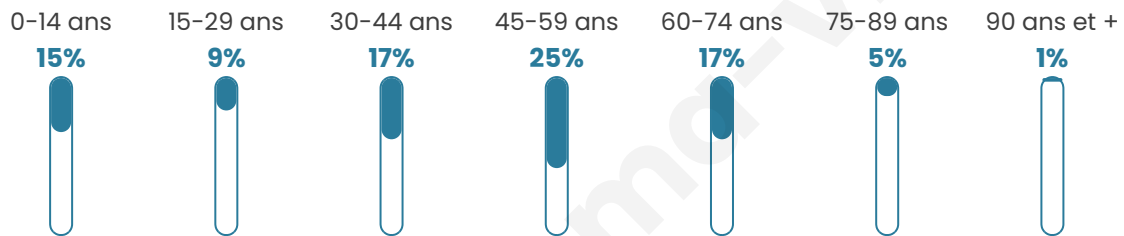

# Statistiques sur la population

Nombre d'habitants

**296**

Age moyen

**44 ans**

Pop active

**44.6%**

Taux chômage

**7.1%**

Pop densité

**19 h/km<sup>2</sup>**

Revenu moyen

**24 620 €/an**

## Evolution du nombre d'habitants

Sources : Institut national de la statistique et des études économiques (insee) selon Les dernières parutions officielles de 2024 portant sur les années 2020, 2021 et 2022.

## Tranche d'âge