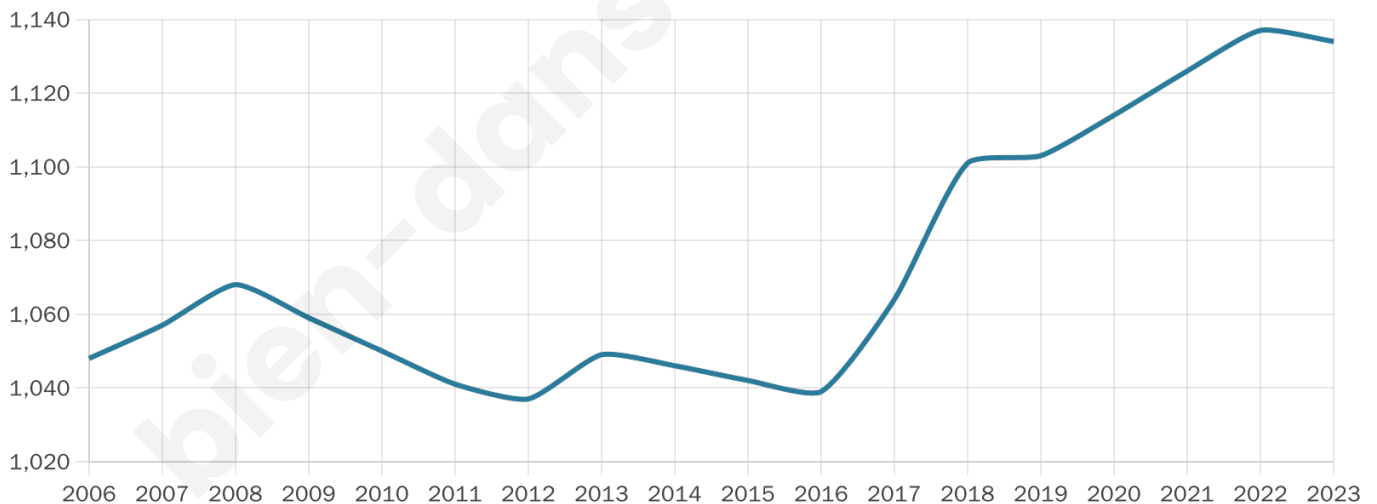

Version web

Ville de Espeluche

Présenté par

BIEN dans
ma **VILLE** 

Sommaire

Situation géographique	3
Statistiques sur la population	4
Evolution du nombre d'habitants	4
Tranche d'âge	5
0-14 ans	5
15-29 ans	5
30-44 ans	5
45-59 ans	5
60-74 ans	5
75-89 ans	5
90 ans et +	5
Activité professionnelle	5
Agriculteurs	5
Artisans, Commerçants	5
Cadres et sup.	5
Professions intermédiaires	5
Employé	5
Ouvrier	5
Retraité	5
Autres	5
Niveau de diplôme	6
Sans diplôme ou CEP	6
Brevet, BEPC, DNB	6
CAP-BEP ou équivalent	6
BAC ou équivalent	6
BAC+2	6
BAC+3 ou +4	6
BAC+5 ou plus	6
Composition des ménages	6
Couple sans enfant	6
Couple avec enfant(s)	6
Famille monoparentale	6
Colocation / Autre	6
Personnes seules	6
Profil électoraux	7
Premier tour	7
Sécurité	8
Evolution du nombre d'infractions	8
Pour comparer	9
Services à la population	10
Commerce	10
Éducation	10
Villes autour de Espeluche	11
Avis sur la ville de Espeluche	12
Moyenne par critère	12
Villes autour de Espeluche	12
Répartition des avis par note	12
Répartition des avis par note	12

1 134

Age moyen

42 ans

Pop active

51.5%

Taux chômage

7.3%

Pop densité

103 h/km²

Revenu moyen

25 600 €/an

Evolution du nombre d'habitants

Sources : Institut national de la statistique et des études économiques (insee) selon Les dernières parutions officielles de 2024 portant sur les années 2020, 2021 et 2022.