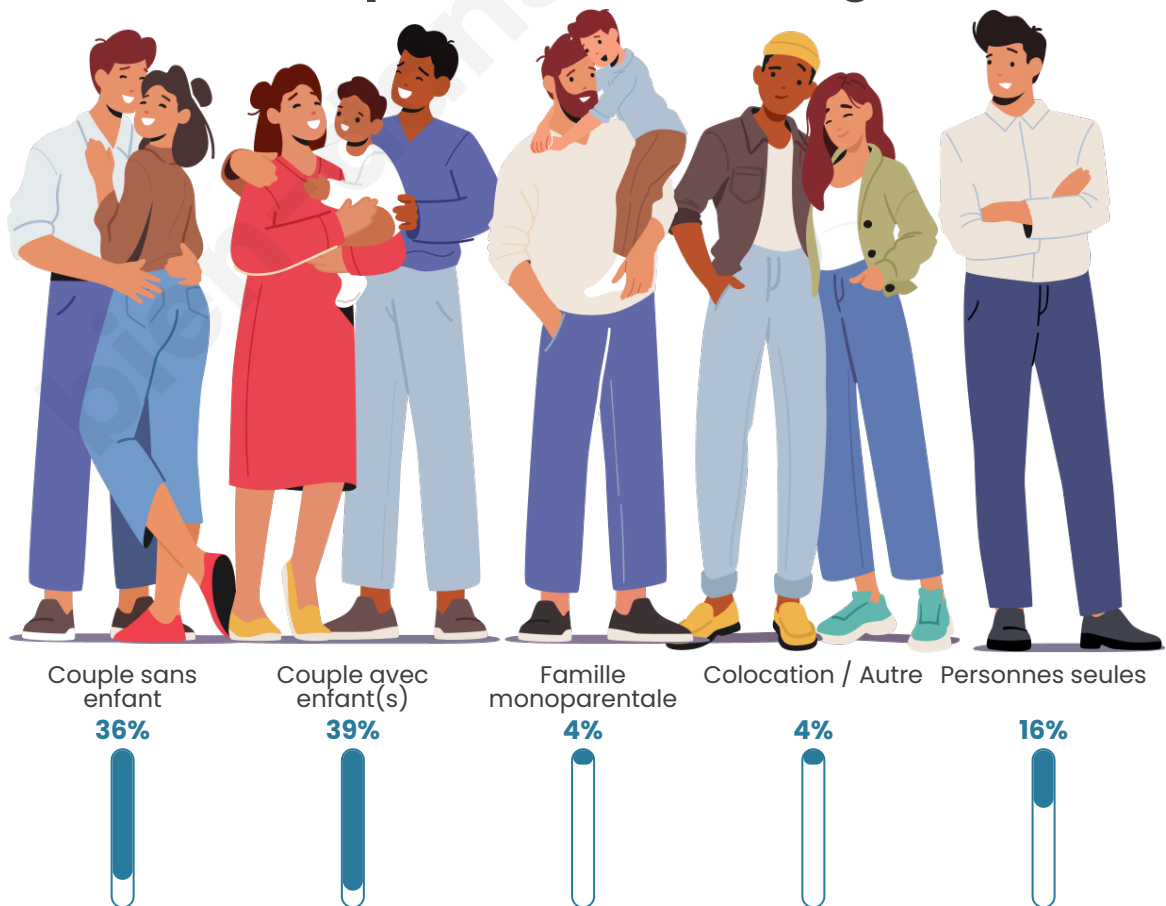

Tranche d'âge

Activité professionnelle

Niveau de diplôme

Composition des ménages

Profils électoraux

Premier tour

	Marine LE PEN	28.26 %
	Emmanuel MACRON	20.18 %
	Jean-Luc MÉLENCHON	17.32 %
	Éric ZEMMOUR	9.77 %
	Yannick JADOT	5.47 %
	Valérie PÉCRESE	5.47 %
	Nicolas DUPONT-AIGNAN	4.82 %
	Jean LASSALLE	4.17 %
	Fabien ROUSSEL	2.08 %
	Anne HIDALGO	1.56 %
	Nathalie ARTHAUD	0.65 %
	Philippe POUTOU	0.26 %