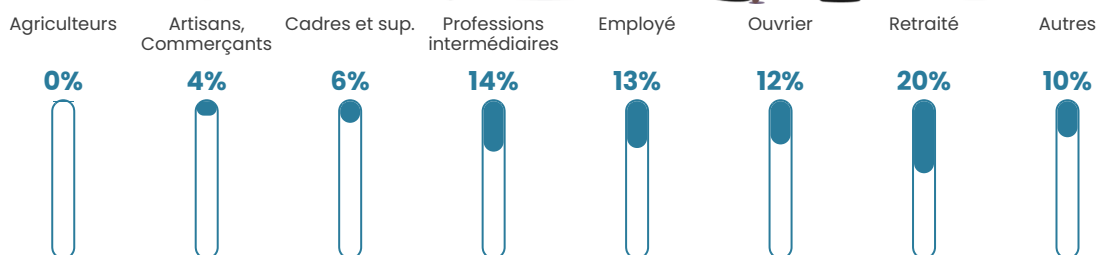

103 h/km²

Revenu moyen

25 600 €/an

Evolution du nombre d'habitants

Sources : Institut national de la statistique et des études économiques (insee) selon Les dernières parutions officielles de 2024 portant sur les années 2020, 2021 et 2022.

Tranche d'âge

Activité professionnelle

Niveau de diplôme

Composition des ménages

Profils électoraux

Premier tour

	Marine LE PEN	28.26 %
	Emmanuel MACRON	20.18 %
	Jean-Luc MÉLENCHON	17.32 %
	Éric ZEMMOUR	9.77 %
	Yannick JADOT	5.47 %
	Valérie PÉCRESE	5.47 %
	Nicolas DUPONT-AIGNAN	4.82 %
	Jean LASSALLE	4.17 %
	Fabien ROUSSEL	2.08 %
	Anne HIDALGO	1.56 %
	Nathalie ARTHAUD	0.65 %
	Philippe POUTOU	0.26 %