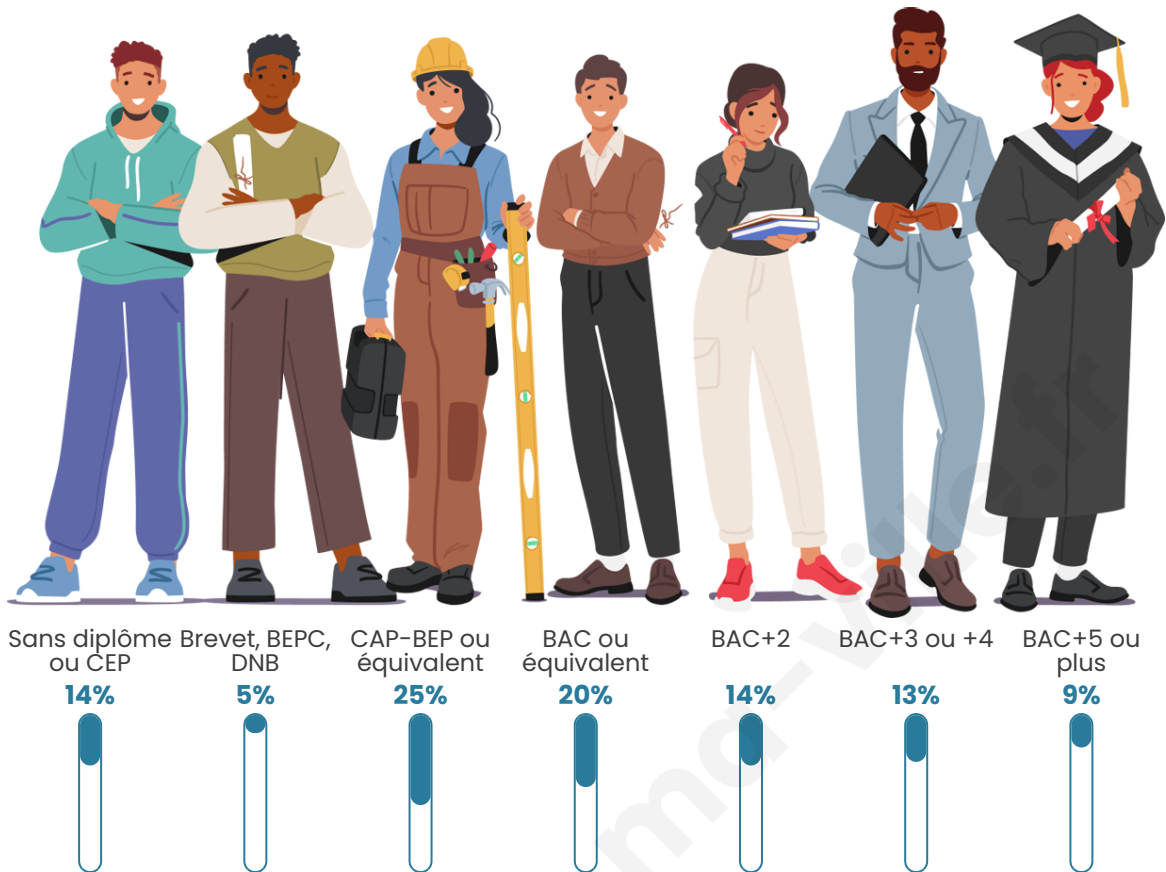

1 134

Age moyen

42 ans

Pop active

51.5%

Taux chômage

7.3%

Pop densité

103 h/km²

Revenu moyen

25 600 €/an

Evolution du nombre d'habitants

Sources : Institut national de la statistique et des études économiques (insee) selon Les dernières parutions officielles de 2024 portant sur les années 2020, 2021 et 2022.

Tranche d'âge

Activité professionnelle

Niveau de diplôme

Composition des ménages

Profils électoraux

Premier tour

	Marine LE PEN	28.26 %
	Emmanuel MACRON	20.18 %
	Jean-Luc MÉLENCHON	17.32 %
	Éric ZEMMOUR	9.77 %
	Yannick JADOT	5.47 %
	Valérie PÉCRESE	5.47 %
	Nicolas DUPONT-AIGNAN	4.82 %
	Jean LASSALLE	4.17 %
	Fabien ROUSSEL	2.08 %
	Anne HIDALGO	1.56 %
	Nathalie ARTHAUD	0.65 %
	Philippe POUTOU	0.26 %