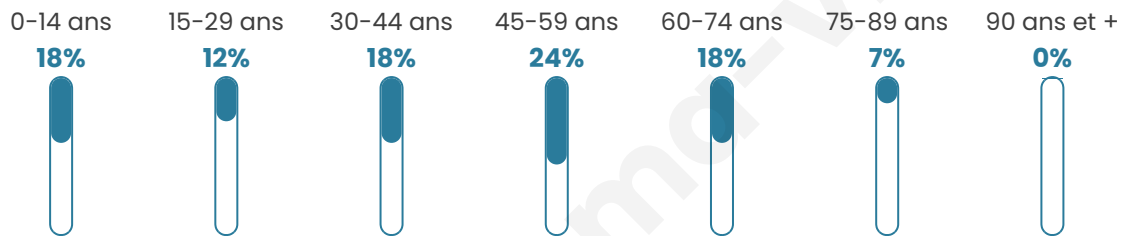

1 134

Age moyen

42 ans

Pop active

51.5%

Taux chômage

7.3%

Pop densité

103 h/km²

Revenu moyen

25 600 €/an

Evolution du nombre d'habitants

Sources : Institut national de la statistique et des études économiques (insee) selon Les dernières parutions officielles de 2024 portant sur les années 2020, 2021 et 2022.

Tranche d'âge

Activité professionnelle

Niveau de diplôme

Composition des ménages

Profils électoraux

Premier tour

	Marine LE PEN	28.26 %
	Emmanuel MACRON	20.18 %
	Jean-Luc MÉLENCHON	17.32 %
	Éric ZEMMOUR	9.77 %
	Yannick JADOT	5.47 %
	Valérie PÉCRESE	5.47 %
	Nicolas DUPONT-AIGNAN	4.82 %
	Jean LASSALLE	4.17 %
	Fabien ROUSSEL	2.08 %
	Anne HIDALGO	1.56 %
	Nathalie ARTHAUD	0.65 %
	Philippe POUTOU	0.26 %