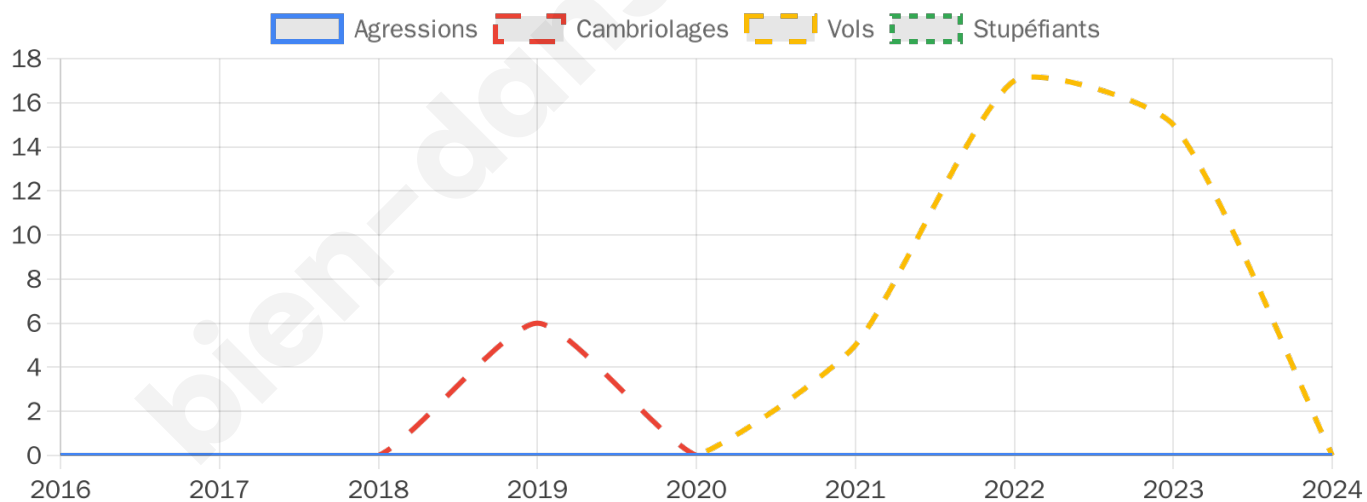

942 inscrits

Participation : 83.33%

Votes blancs : 1.91%

Votes nuls : 0.25%

Second tour

	Emmanuel MACRON	49,42 %
	Marine LE PEN	50,58 %

942 inscrits

Participation : 81.74%

0

Stupéfiants

0

Evolution du nombre d'infractions

Pour comparer

(en proportion du nombre d'habitants)

Sources : Bases statistiques communale, départementale et régionale de la délinquance enregistrée par la police et la gendarmerie nationales selon les dernières parutions officielles de 2025 portant sur l'année 2024 ([data.gouv](https://data.gouv.fr)).