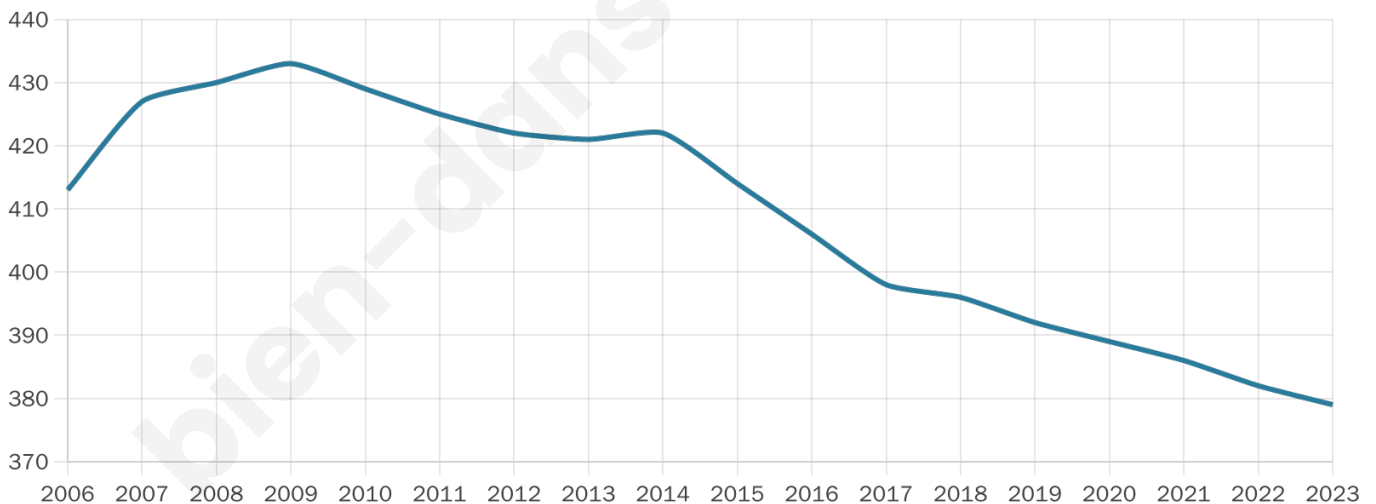

Nombre d'habitants

379

Age moyen

53 ans

Pop active

36.9%

Taux chômage

9.5%

Pop densité

11 h/km²

Revenu moyen

20 650 €/an

Evolution du nombre d'habitants

Sources : Institut national de la statistique et des études économiques (insee) selon Les dernières parutions officielles de 2024 portant sur les années 2020, 2021 et 2022.

Tranche d'âge

Activité professionnelle

Niveau de diplôme

Composition des ménages

Profils électoraux

Premier tour

	Emmanuel MACRON	25.18 %
	Marine LE PEN	20.86 %
	Jean-Luc MÉLENCHON	20.50 %
	Éric ZEMMOUR	10.07 %
	Valérie PÉCRESE	4.68 %
	Fabien ROUSSEL	4.32 %
	Jean LASSALLE	4.32 %
	Nicolas DUPONT- AIGNAN	3.96 %
	Yannick JADOT	3.24 %
	Anne HIDALGO	1.44 %
	Philippe POUTOU	1.08 %
	Nathalie ARTHAUD	0.36 %