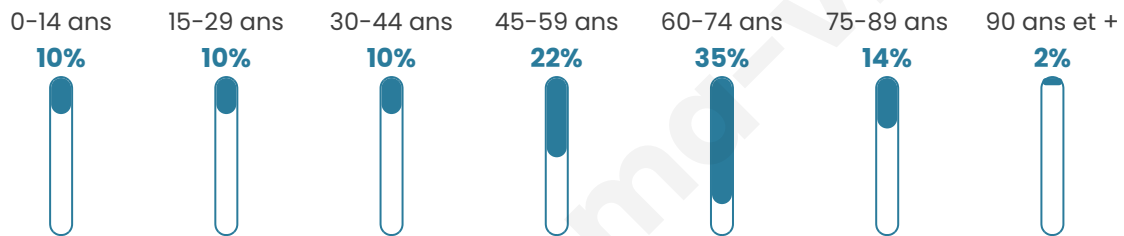

Nombre d'habitants

379

Age moyen

53 ans

Pop active

36.9%

Taux chômage

9.5%

Pop densité

11 h/km²

Revenu moyen

20 650 €/an

Evolution du nombre d'habitants

Sources : Institut national de la statistique et des études économiques (insee) selon Les dernières parutions officielles de 2024 portant sur les années 2020, 2021 et 2022.

Tranche d'âge

Activité professionnelle

Niveau de diplôme

Composition des ménages

Profils électoraux

Premier tour

	Emmanuel MACRON	25.18 %
	Marine LE PEN	20.86 %
	Jean-Luc MÉLENCHON	20.50 %
	Éric ZEMMOUR	10.07 %
	Valérie PÉCRESE	4.68 %
	Fabien ROUSSEL	4.32 %
	Jean LASSALLE	4.32 %
	Nicolas DUPONT- AIGNAN	3.96 %
	Yannick JADOT	3.24 %
	Anne HIDALGO	1.44 %
	Philippe POUTOU	1.08 %
	Nathalie ARTHAUD	0.36 %