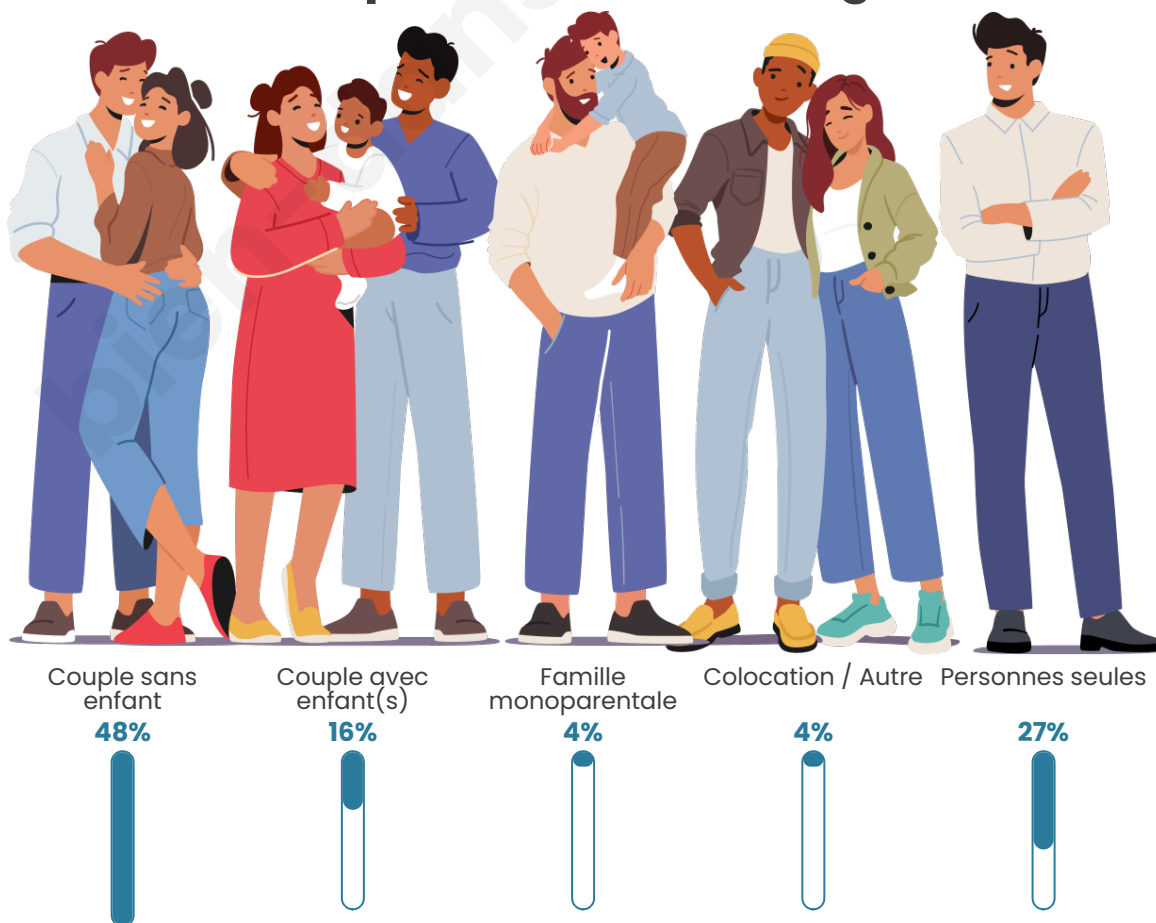

Nombre d'habitants

379

Age moyen

53 ans

Pop active

36.9%

Taux chômage

9.5%

Tranche d'âge

Activité professionnelle

Niveau de diplôme

Composition des ménages

Profils électoraux

Premier tour

	Emmanuel MACRON	25.18 %
	Marine LE PEN	20.86 %
	Jean-Luc MÉLENCHON	20.50 %
	Éric ZEMMOUR	10.07 %
	Valérie PÉCRESE	4.68 %
	Fabien ROUSSEL	4.32 %
	Jean LASSALLE	4.32 %
	Nicolas DUPONT- AIGNAN	3.96 %
	Yannick JADOT	3.24 %
	Anne HIDALGO	1.44 %
	Philippe POUTOU	1.08 %
	Nathalie ARTHAUD	0.36 %