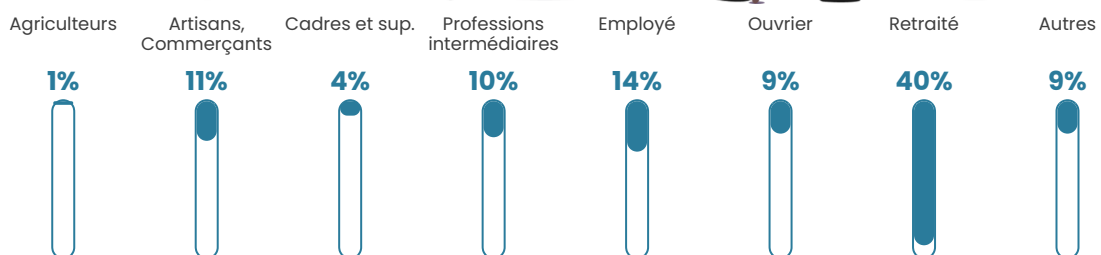

Pop densité

11 h/km²

Revenu moyen

20 650 €/an

Evolution du nombre d'habitants

Sources : Institut national de la statistique et des études économiques (insee) selon Les dernières parutions officielles de 2024 portant sur les années 2020, 2021 et 2022.

Tranche d'âge

Activité professionnelle

Niveau de diplôme

Composition des ménages

Profils électoraux

Premier tour

	Emmanuel MACRON	25.18 %
	Marine LE PEN	20.86 %
	Jean-Luc MÉLENCHON	20.50 %
	Éric ZEMMOUR	10.07 %
	Valérie PÉCRESE	4.68 %
	Fabien ROUSSEL	4.32 %
	Jean LASSALLE	4.32 %
	Nicolas DUPONT- AIGNAN	3.96 %
	Yannick JADOT	3.24 %
	Anne HIDALGO	1.44 %
	Philippe POUTOU	1.08 %
	Nathalie ARTHAUD	0.36 %