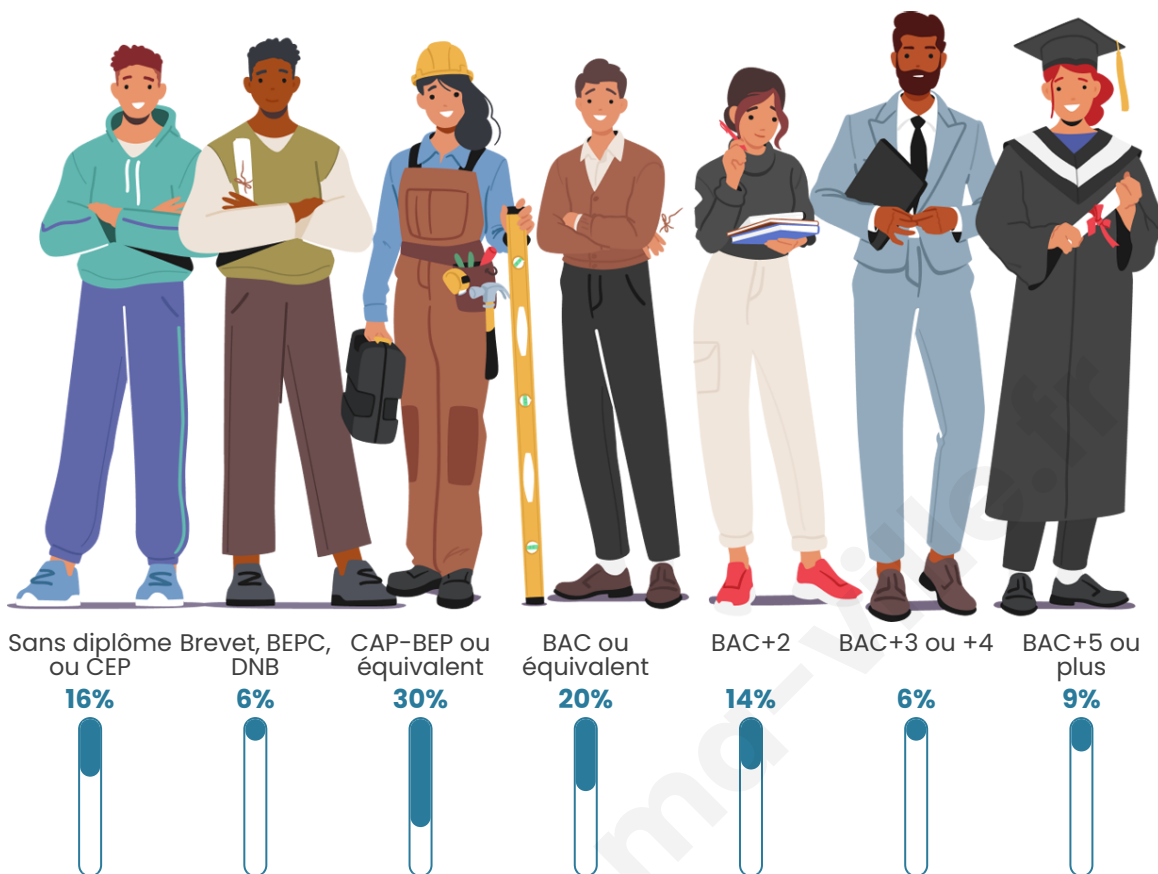

Nombre d'habitants

379

Age moyen

53 ans

Pop active

36.9%

Taux chômage

9.5%

Pop densité

11 h/km²

Revenu moyen

20 650 €/an

Evolution du nombre d'habitants

Sources : Institut national de la statistique et des études économiques (insee) selon Les dernières parutions officielles de 2024 portant sur les années 2020, 2021 et 2022.

Tranche d'âge

Activité professionnelle

Niveau de diplôme

Composition des ménages

Profils électoraux

Premier tour

	Emmanuel MACRON	25.18 %
	Marine LE PEN	20.86 %
	Jean-Luc MÉLENCHON	20.50 %
	Éric ZEMMOUR	10.07 %
	Valérie PÉCRESE	4.68 %
	Fabien ROUSSEL	4.32 %
	Jean LASSALLE	4.32 %
	Nicolas DUPONT- AIGNAN	3.96 %
	Yannick JADOT	3.24 %
	Anne HIDALGO	1.44 %
	Philippe POUTOU	1.08 %
	Nathalie ARTHAUD	0.36 %