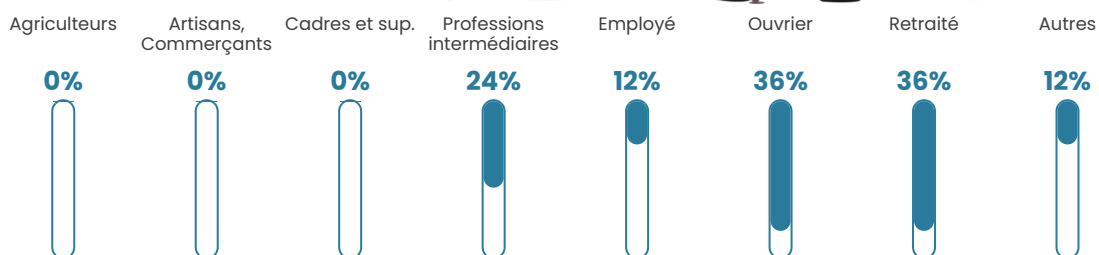

Revenu moyen

NC

Evolution du nombre d'habitants

Sources : Institut national de la statistique et des études économiques (insee) selon Les dernières parutions officielles de 2024 portant sur les années 2020, 2021 et 2022.

Tranche d'âge

Activité professionnelle

Niveau de diplôme

Composition des ménages

Profils électoraux

Premier tour

	Marine LE PEN	35.14 %
	Emmanuel MACRON	24.32 %
	Jean-Luc MÉLENCHON	16.22 %
	Fabien ROUSSEL	5.41 %
	Jean LASSALLE	5.41 %
	Nicolas DUPONT-AIGNAN	5.41 %
	Éric ZEMMOUR	2.70 %
	Anne HIDALGO	2.70 %
	Yannick JADOT	2.70 %
	Nathalie ARTHAUD	0.00 %
	Valérie PÉCRESSE	0.00 %
	Philippe POUTOU	0.00 %