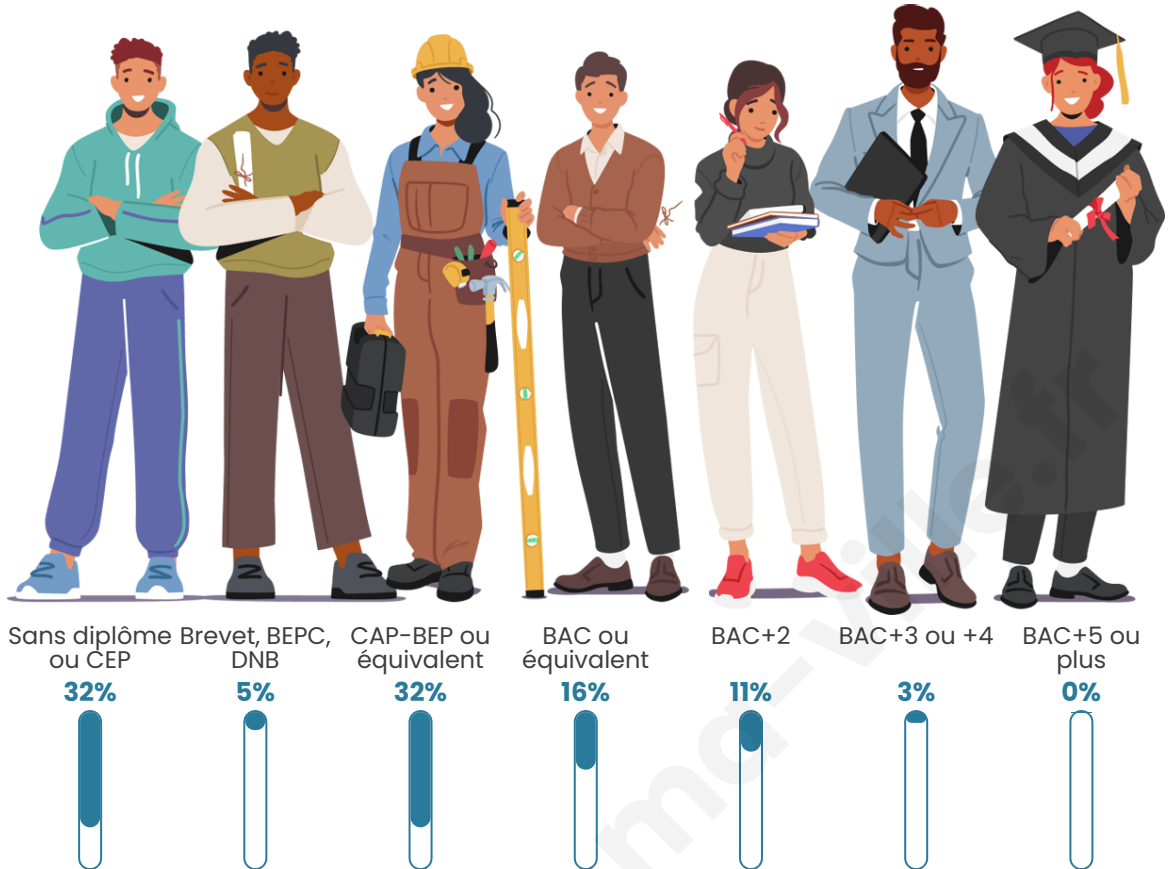

Age moyen

52 ans

Pop active

47.6%

Taux chômage

3.7%

Pop densité

8 h/km²

Tranche d'âge

Activité professionnelle

Niveau de diplôme

Composition des ménages

Profils électoraux

Premier tour

	Marine LE PEN	35.14 %
	Emmanuel MACRON	24.32 %
	Jean-Luc MÉLENCHON	16.22 %
	Fabien ROUSSEL	5.41 %
	Jean LASSALLE	5.41 %
	Nicolas DUPONT-AIGNAN	5.41 %
	Éric ZEMMOUR	2.70 %
	Anne HIDALGO	2.70 %
	Yannick JADOT	2.70 %
	Nathalie ARTHAUD	0.00 %
	Valérie PÉCRESSE	0.00 %
	Philippe POUTOU	0.00 %