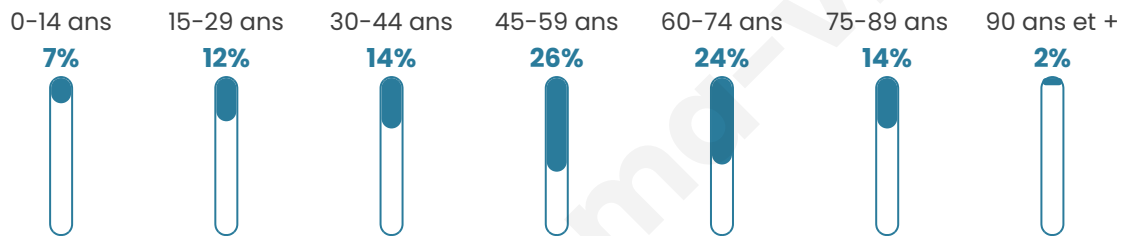

Age moyen

52 ans

Pop active

47.6%

Taux chômage

3.7%

Pop densité

8 h/km²

Revenu moyen

NC

Evolution du nombre d'habitants

Sources : Institut national de la statistique et des études économiques (insee) selon Les dernières parutions officielles de 2024 portant sur les années 2020, 2021 et 2022.

Tranche d'âge

Activité professionnelle

Niveau de diplôme

Composition des ménages

Profils électoraux

Premier tour

	Marine LE PEN	35.14 %
	Emmanuel MACRON	24.32 %
	Jean-Luc MÉLENCHON	16.22 %
	Fabien ROUSSEL	5.41 %
	Jean LASSALLE	5.41 %
	Nicolas DUPONT-AIGNAN	5.41 %
	Éric ZEMMOUR	2.70 %
	Anne HIDALGO	2.70 %
	Yannick JADOT	2.70 %
	Nathalie ARTHAUD	0.00 %
	Valérie PÉCRESSE	0.00 %
	Philippe POUTOU	0.00 %