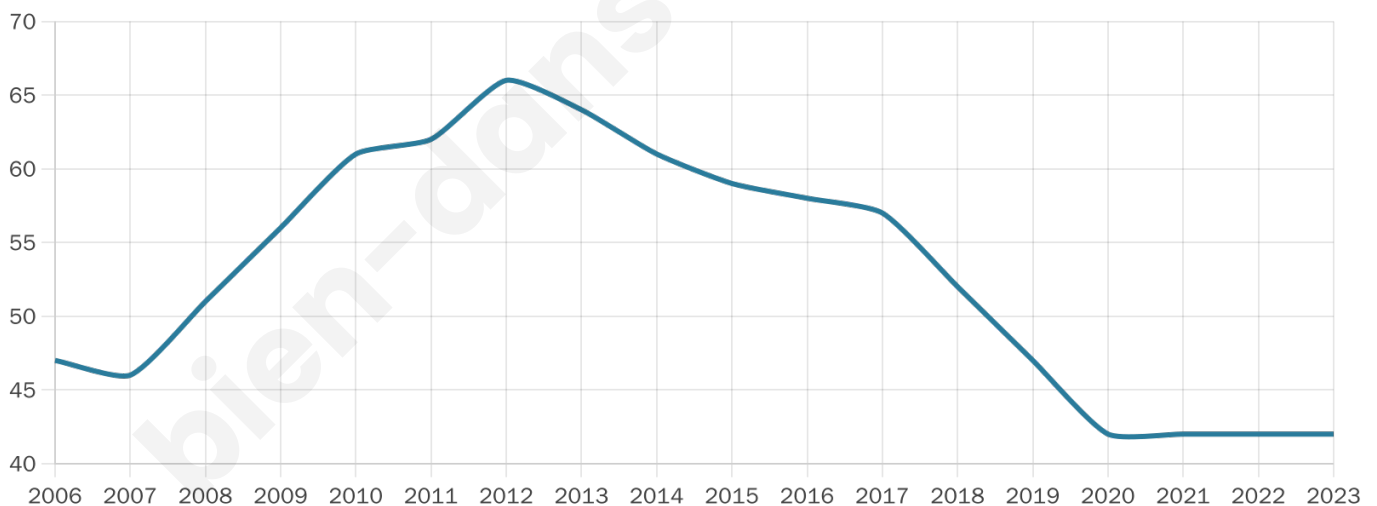

Age moyen

52 ans

Pop active

47.6%

Taux chômage

3.7%

Pop densité

8 h/km²

Revenu moyen

NC

Evolution du nombre d'habitants

Sources : Institut national de la statistique et des études économiques (insee) selon Les dernières parutions officielles de 2024 portant sur les années 2020, 2021 et 2022.