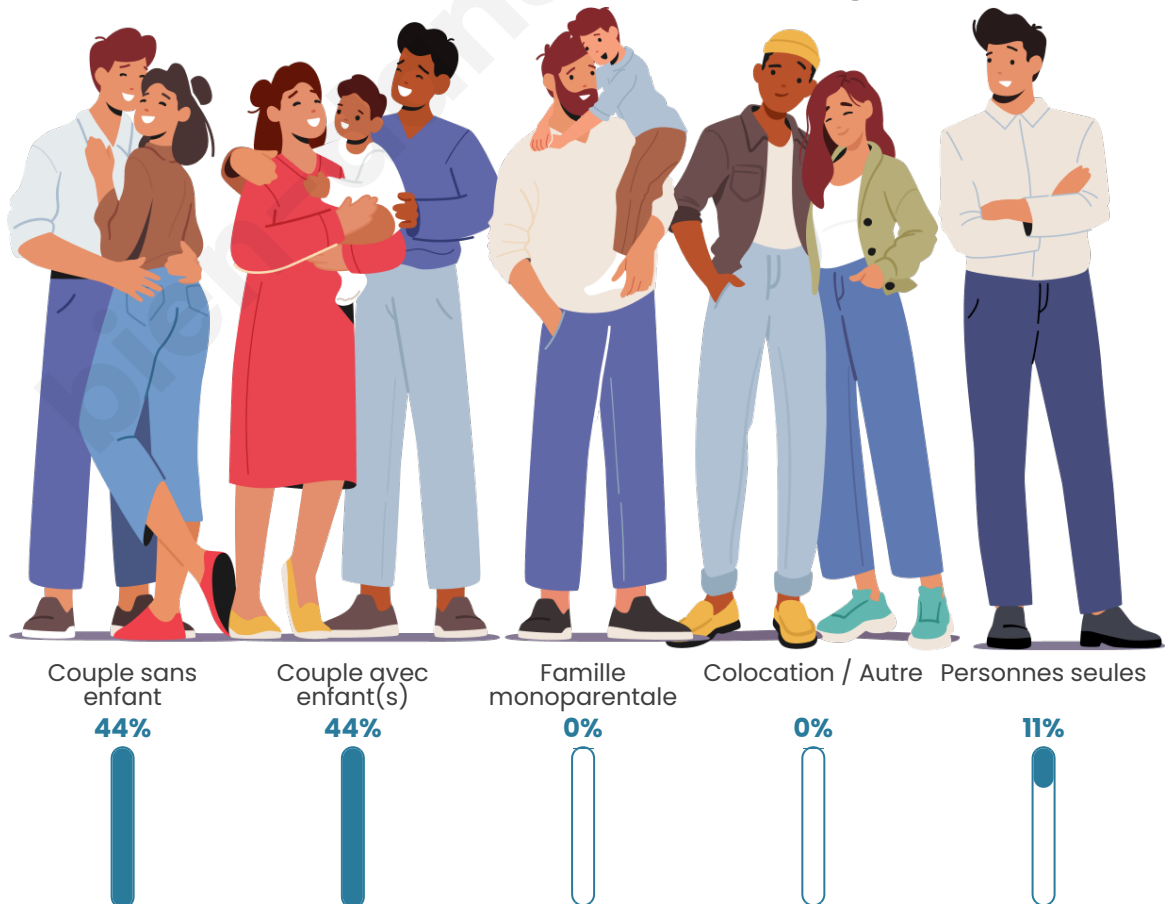

Tranche d'âge

Activité professionnelle

Niveau de diplôme

Composition des ménages

Profils électoraux

Premier tour

	Marine LE PEN	35.14 %
	Emmanuel MACRON	24.32 %
	Jean-Luc MÉLENCHON	16.22 %
	Fabien ROUSSEL	5.41 %
	Jean LASSALLE	5.41 %
	Nicolas DUPONT-AIGNAN	5.41 %
	Éric ZEMMOUR	2.70 %
	Anne HIDALGO	2.70 %
	Yannick JADOT	2.70 %
	Nathalie ARTHAUD	0.00 %
	Valérie PÉCRESSE	0.00 %
	Philippe POUTOU	0.00 %