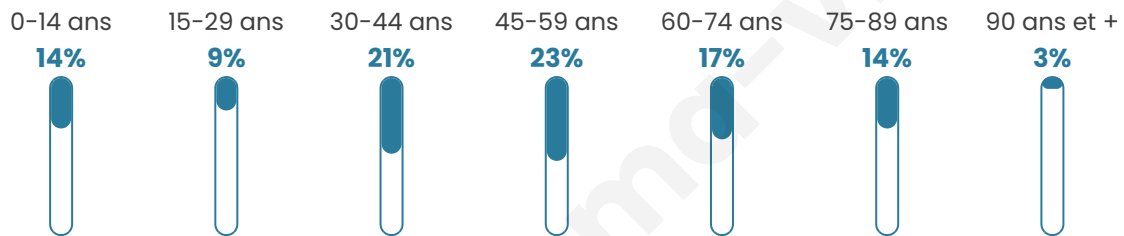

Version web

Ville de Espoon

Présenté par

BIEN dans
ma **VILLE** 

Sommaire

Situation géographique	3
Statistiques sur la population	4
Evolution du nombre d'habitants	4
Tranche d'âge	5
0-14 ans	5
15-29 ans	5
30-44 ans	5
45-59 ans	5
60-74 ans	5
75-89 ans	5
90 ans et +	5
Activité professionnelle	5
Agriculteurs	5
Artisans, Commerçants	5
Cadres et sup.	5
Professions intermédiaires	5
Employé	5
Ouvrier	5
Retraité	5
Autres	5
Niveau de diplôme	6
Sans diplôme ou CEP	6
Brevet, BEPC, DNB	6
CAP-BEP ou équivalent	6
BAC ou équivalent	6
BAC+2	6
BAC+3 ou +4	6
BAC+5 ou plus	6
Composition des ménages	6
Couple sans enfant	6
Couple avec enfant(s)	6
Famille monoparentale	6
Colocation / Autre	6
Personnes seules	6
Profils électoraux	7
Premier tour	7
Sécurité	8
Evolution du nombre d'infractions	8
Pour comparer	9
Services à la population	10
Commerce	10
Éducation	10
Villes autour de Espaon	12

48 ans

Pop active

43.5%

Taux chômage

3.7%

Pop densité

23 h/km²

Revenu moyen

23 420 €/an

Evolution du nombre d'habitants

Sources : Institut national de la statistique et des études économiques (insee) selon Les dernières parutions officielles de 2024 portant sur les années 2020, 2021 et 2022.

Tranche d'âge

Activité professionnelle

Niveau de diplôme

Composition des ménages

Profils électoraux

Premier tour

	Marine LE PEN	28.57 %
	Emmanuel MACRON	26.19 %
	Jean-Luc MÉLENCHON	11.90 %
	Jean LASSALLE	11.11 %
	Valérie PÉCRESSE	8.73 %
	Éric ZEMMOUR	6.35 %
	Fabien ROUSSEL	2.38 %
	Anne HIDALGO	2.38 %
	Nicolas DUPONT-AIGNAN	1.59 %
	Yannick JADOT	0.79 %
	Nathalie ARTHAUD	0.00 %
	Philippe POUTOU	0.00 %