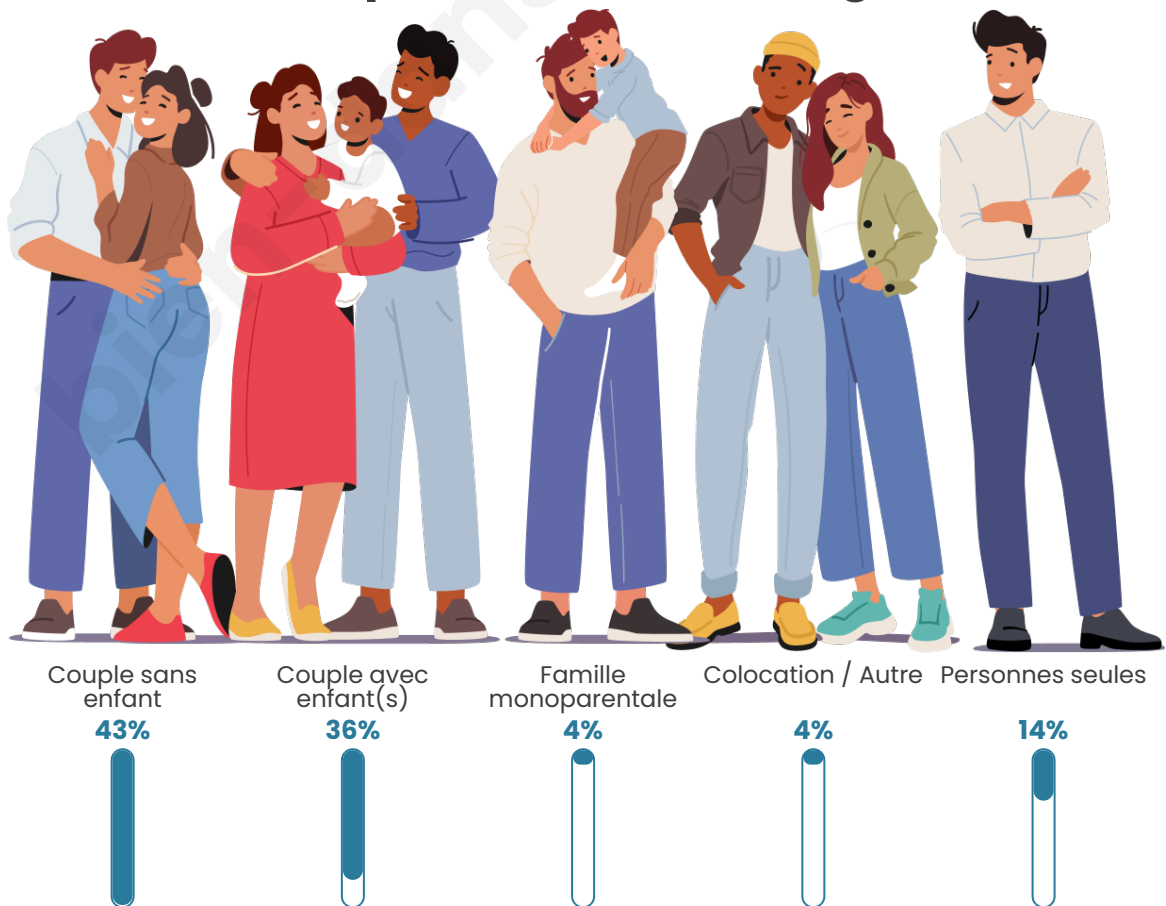

Tranche d'âge

Activité professionnelle

Niveau de diplôme

Composition des ménages

Profils électoraux

Premier tour

	Marine LE PEN	28.57 %
	Emmanuel MACRON	26.19 %
	Jean-Luc MÉLENCHON	11.90 %
	Jean LASSALLE	11.11 %
	Valérie PÉCRESSE	8.73 %
	Éric ZEMMOUR	6.35 %
	Fabien ROUSSEL	2.38 %
	Anne HIDALGO	2.38 %
	Nicolas DUPONT-AIGNAN	1.59 %
	Yannick JADOT	0.79 %
	Nathalie ARTHAUD	0.00 %
	Philippe POUTOU	0.00 %