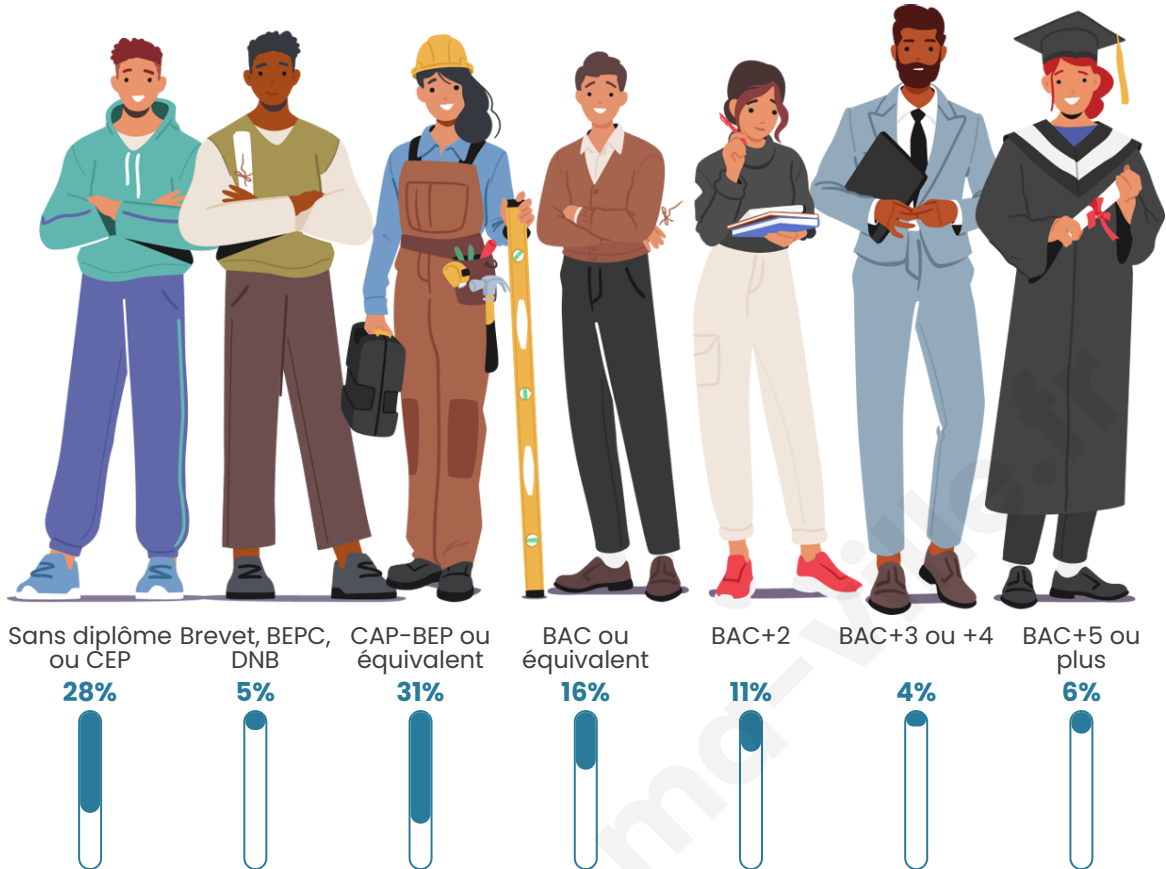

Tranche d'âge

Activité professionnelle

Niveau de diplôme

Composition des ménages

Profils électoraux

Premier tour

	Marine LE PEN	28.57 %
	Emmanuel MACRON	26.19 %
	Jean-Luc MÉLENCHON	11.90 %
	Jean LASSALLE	11.11 %
	Valérie PÉCRESSE	8.73 %
	Éric ZEMMOUR	6.35 %
	Fabien ROUSSEL	2.38 %
	Anne HIDALGO	2.38 %
	Nicolas DUPONT-AIGNAN	1.59 %
	Yannick JADOT	0.79 %
	Nathalie ARTHAUD	0.00 %
	Philippe POUTOU	0.00 %