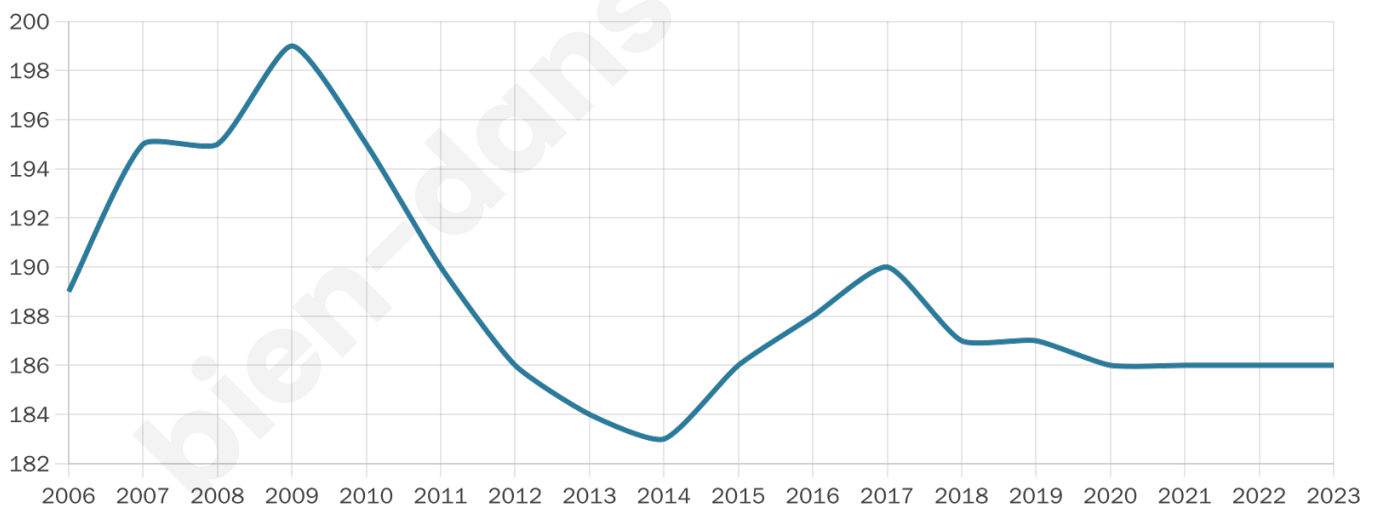

48 ans

Pop active

43.5%

Taux chômage

3.7%

Pop densité

23 h/km²

Revenu moyen

23 420 €/an

Evolution du nombre d'habitants

Sources : Institut national de la statistique et des études économiques (insee) selon Les dernières parutions officielles de 2024 portant sur les années 2020, 2021 et 2022.