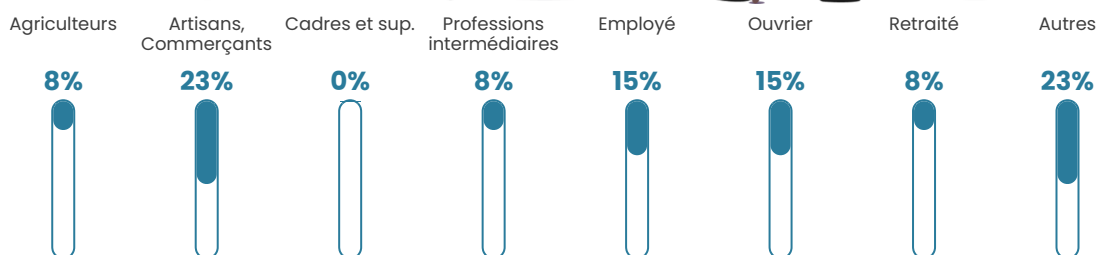

2.7%

Pop densité

22 h/km²

Revenu moyen

NC

Evolution du nombre d'habitants

Sources : Institut national de la statistique et des études économiques (insee) selon Les dernières parutions officielles de 2024 portant sur les années 2020, 2021 et 2022.

Tranche d'âge

Activité professionnelle

Niveau de diplôme

Composition des ménages

Profils électoraux

Premier tour

	Emmanuel MACRON	32.43 %
	Marine LE PEN	21.62 %
	Yannick JADOT	10.81 %
	Valérie PÉCRESE	10.81 %
	Jean LASSALLE	8.11 %
	Jean-Luc MÉLENCHON	8.11 %
	Fabien ROUSSEL	5.41 %
	Éric ZEMMOUR	2.70 %
	Nathalie ARTHAUD	0.00 %
	Anne HIDALGO	0.00 %
	Philippe POUTOU	0.00 %
	Nicolas DUPONT- AIGNAN	0.00 %