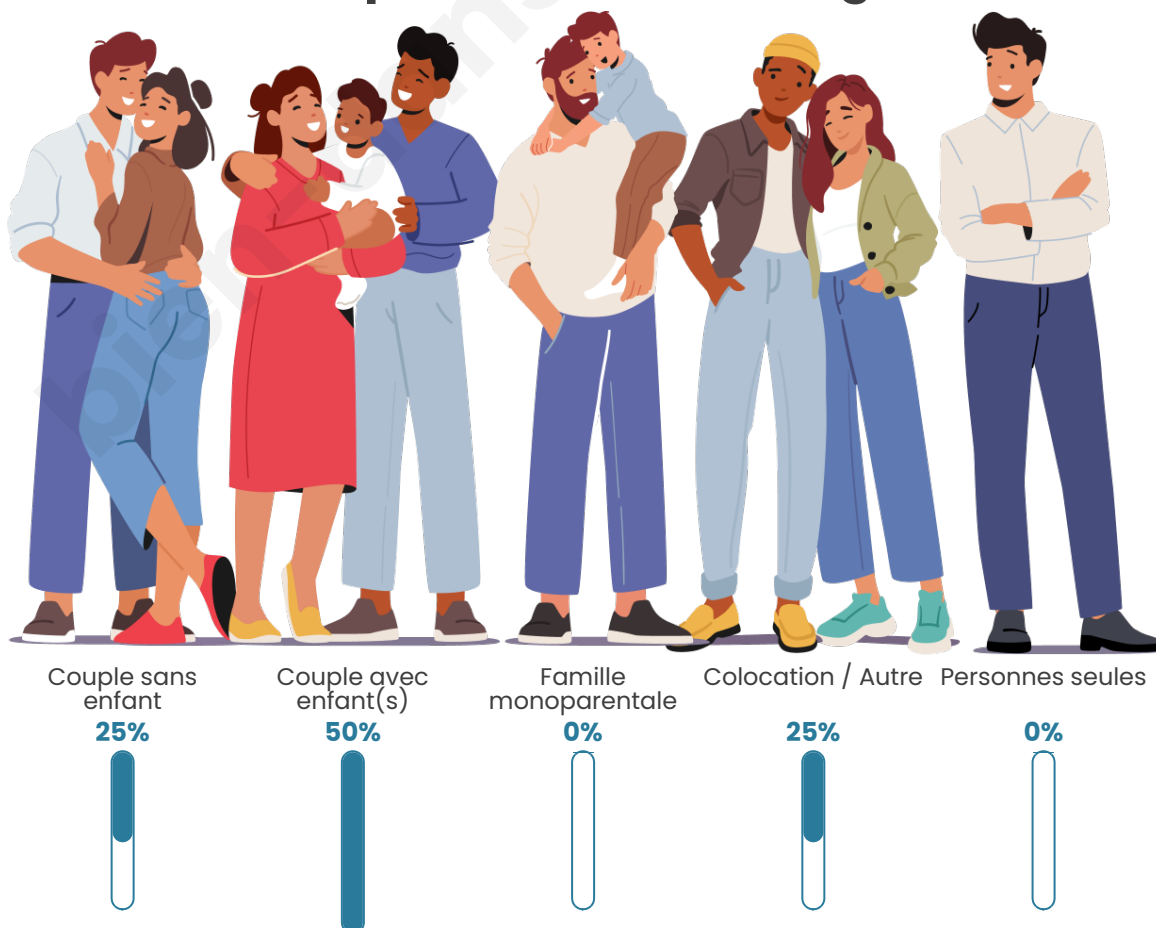

Tranche d'âge

Activité professionnelle

Niveau de diplôme

Composition des ménages

Profils électoraux

Premier tour

	Emmanuel MACRON	32.43 %
	Marine LE PEN	21.62 %
	Yannick JADOT	10.81 %
	Valérie PÉCRESE	10.81 %
	Jean LASSALLE	8.11 %
	Jean-Luc MÉLENCHON	8.11 %
	Fabien ROUSSEL	5.41 %
	Éric ZEMMOUR	2.70 %
	Nathalie ARTHAUD	0.00 %
	Anne HIDALGO	0.00 %
	Philippe POUTOU	0.00 %
	Nicolas DUPONT- AIGNAN	0.00 %