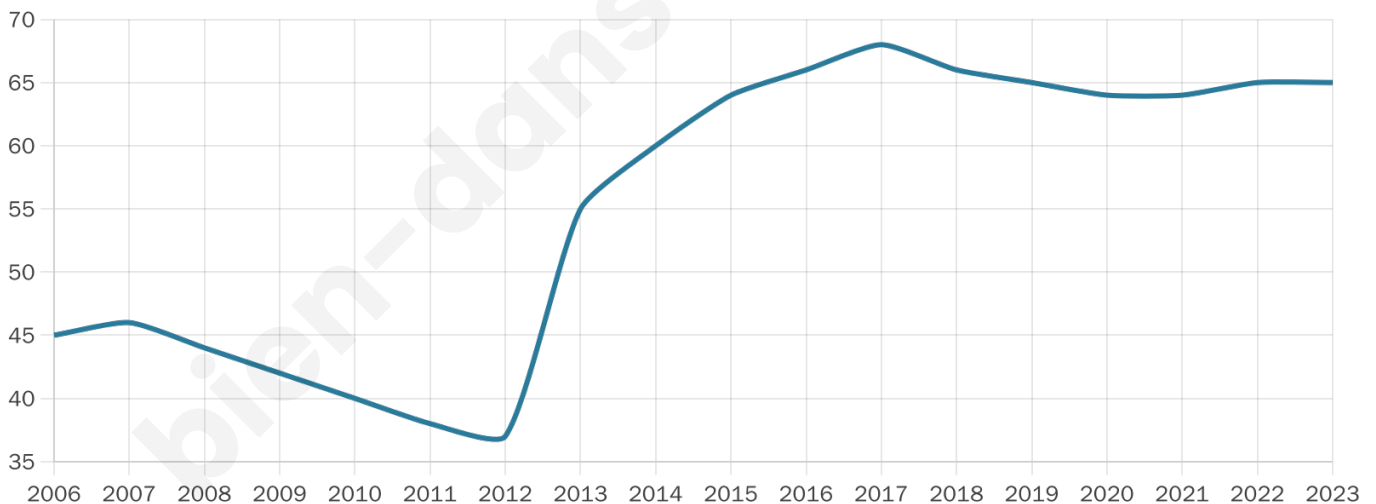

Statistiques sur la population

Nombre d'habitants

65

Age moyen

36 ans

Pop active

47.7%

Taux chômage

2.7%

Pop densité

22 h/km²

Revenu moyen

NC

Evolution du nombre d'habitants

Sources : Institut national de la statistique et des études économiques (insee) selon Les dernières parutions officielles de 2024 portant sur les années 2020, 2021 et 2022.

Tranche d'âge

Activité professionnelle

Niveau de diplôme

Composition des ménages

Profils électoraux

Premier tour

	Emmanuel MACRON	32.43 %
	Marine LE PEN	21.62 %
	Yannick JADOT	10.81 %
	Valérie PÉCRESE	10.81 %
	Jean LASSALLE	8.11 %
	Jean-Luc MÉLENCHON	8.11 %
	Fabien ROUSSEL	5.41 %
	Éric ZEMMOUR	2.70 %
	Nathalie ARTHAUD	0.00 %
	Anne HIDALGO	0.00 %
	Philippe POUTOU	0.00 %
	Nicolas DUPONT- AIGNAN	0.00 %