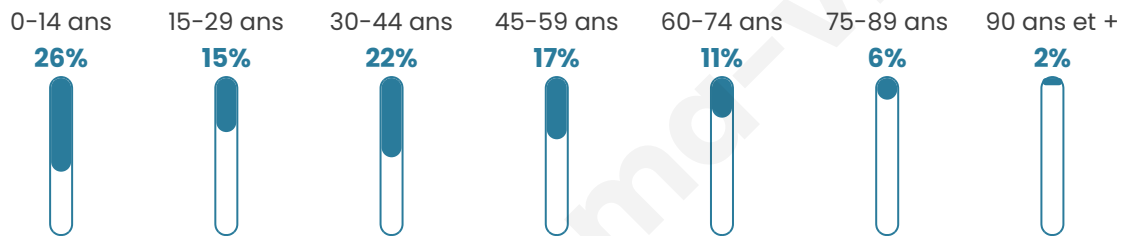

Statistiques sur la population

Nombre d'habitants

65

Age moyen

36 ans

Pop active

47.7%

Taux chômage

2.7%

Pop densité

22 h/km²

Revenu moyen

NC

Evolution du nombre d'habitants

Sources : Institut national de la statistique et des études économiques (insee) selon Les dernières parutions officielles de 2024 portant sur les années 2020, 2021 et 2022.

Tranche d'âge

Activité professionnelle

Niveau de diplôme

Composition des ménages

Profils électoraux

Premier tour

	Emmanuel MACRON	32.43 %
	Marine LE PEN	21.62 %
	Yannick JADOT	10.81 %
	Valérie PÉCRESE	10.81 %
	Jean LASSALLE	8.11 %
	Jean-Luc MÉLENCHON	8.11 %
	Fabien ROUSSEL	5.41 %
	Éric ZEMMOUR	2.70 %
	Nathalie ARTHAUD	0.00 %
	Anne HIDALGO	0.00 %
	Philippe POUTOU	0.00 %
	Nicolas DUPONT- AIGNAN	0.00 %

41 inscrits

Participation : 92.68%

Votes blancs : 2.63%

Votes nuls : 0.00%

Second tour

	Emmanuel MACRON	72,22 %
	Marine LE PEN	27,78 %

41 inscrits

Participation : 95.12%