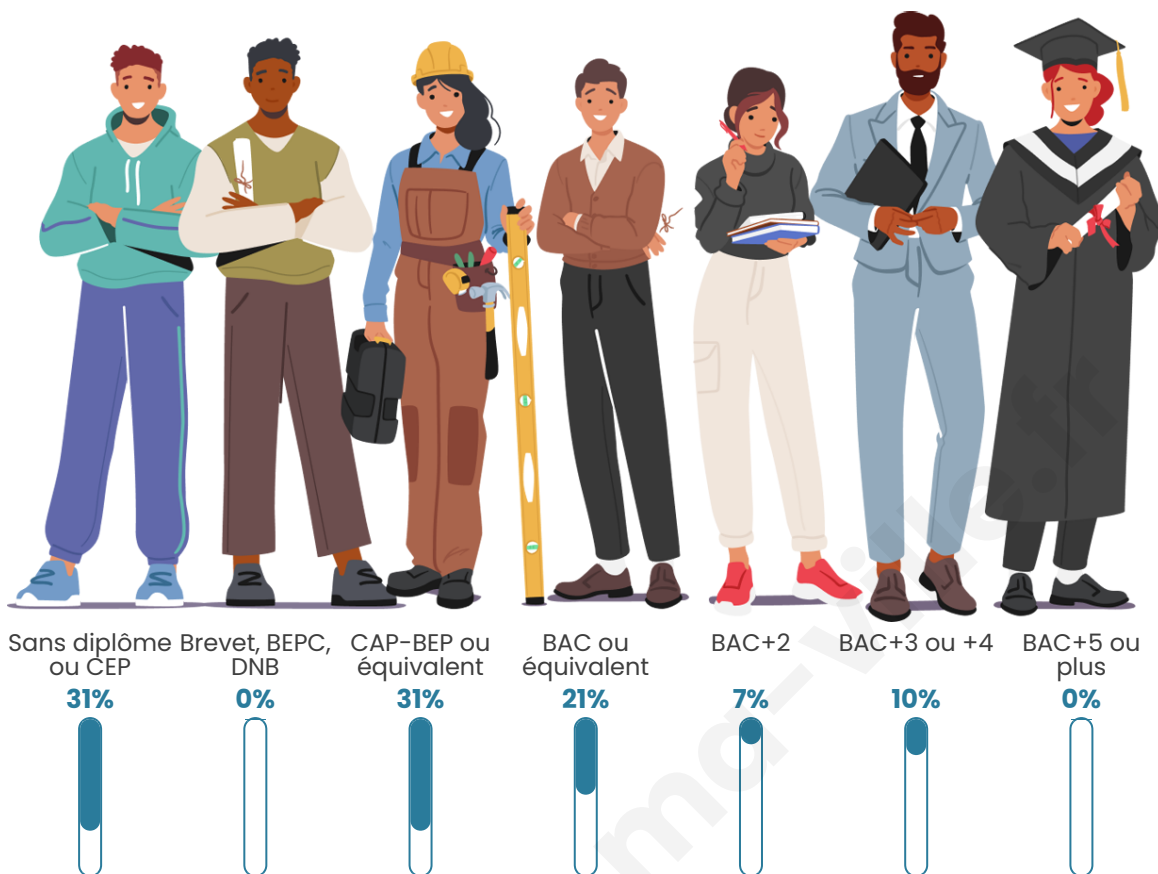

Statistiques sur la population

Nombre d'habitants

65

Age moyen

36 ans

Pop active

47.7%

Taux chômage

Tranche d'âge

Activité professionnelle

Niveau de diplôme

Composition des ménages

Profils électoraux

Premier tour

	Emmanuel MACRON	32.43 %
	Marine LE PEN	21.62 %
	Yannick JADOT	10.81 %
	Valérie PÉCRESE	10.81 %
	Jean LASSALLE	8.11 %
	Jean-Luc MÉLENCHON	8.11 %
	Fabien ROUSSEL	5.41 %
	Éric ZEMMOUR	2.70 %
	Nathalie ARTHAUD	0.00 %
	Anne HIDALGO	0.00 %
	Philippe POUTOU	0.00 %
	Nicolas DUPONT- AIGNAN	0.00 %