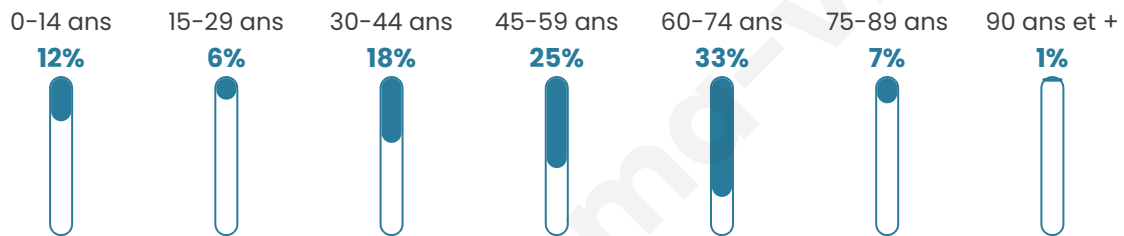

Nombre d'habitants

95

Age moyen

50 ans

Pop active

41.1%

Taux chômage

8.6%

Pop densité

5 h/km²

Revenu moyen

NC

Evolution du nombre d'habitants

Sources : Institut national de la statistique et des études économiques (insee) selon Les dernières parutions officielles de 2024 portant sur les années 2020, 2021 et 2022.

Tranche d'âge

Activité professionnelle

Niveau de diplôme

Composition des ménages

Profils électoraux

Premier tour

	Marine LE PEN	38.57 %
	Éric ZEMMOUR	15.71 %
	Emmanuel MACRON	11.43 %
	Jean LASSALLE	11.43 %
	Valérie PÉCRESE	7.14 %
	Jean-Luc MÉLENCHON	5.71 %
	Yannick JADOT	4.29 %
	Fabien ROUSSEL	2.86 %
	Nicolas DUPONT-AIGNAN	2.86 %
	Nathalie ARTHAUD	0.00 %
	Anne HIDALGO	0.00 %
	Philippe POUTOU	0.00 %

106 inscrits

Participation : 67.92%

Votes blancs : 0.00%

Votes nuls : 2.78%

Second tour

	Emmanuel MACRON	35,21 %
	Marine LE PEN	64,79 %

106 inscrits

Participation : 72.64%