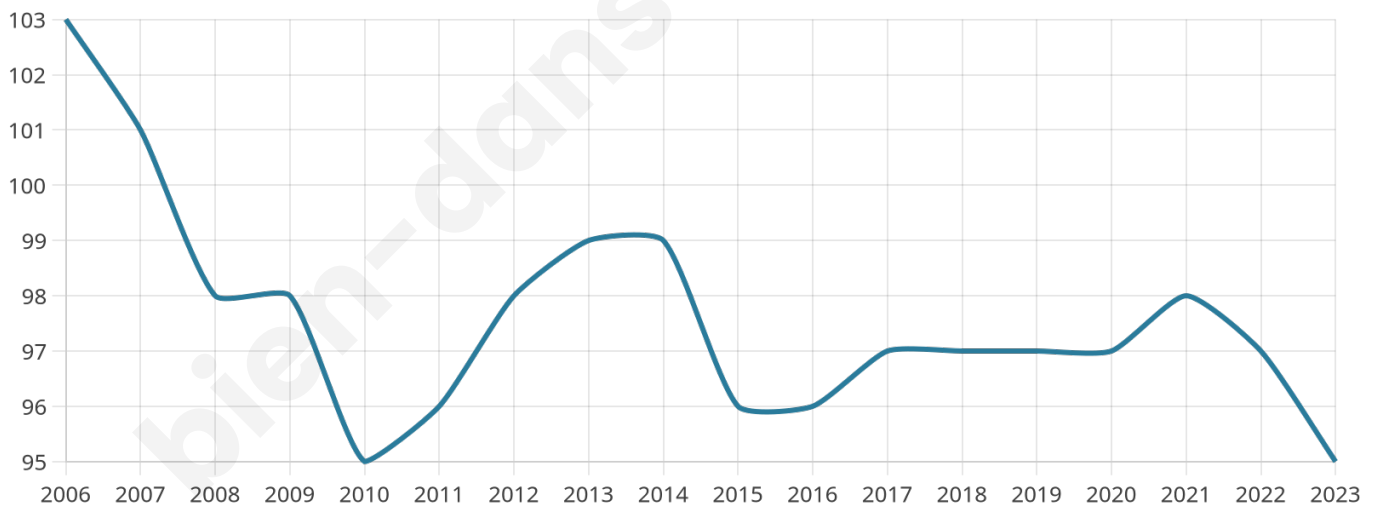

Nombre d'habitants

95

Age moyen

50 ans

Pop active

41.1%

Taux chômage

8.6%

Pop densité

5 h/km²

Revenu moyen

NC

Evolution du nombre d'habitants

Sources : Institut national de la statistique et des études économiques (insee) selon Les dernières parutions officielles de 2024 portant sur les années 2020, 2021 et 2022.

Tranche d'âge

Activité professionnelle

Niveau de diplôme

Composition des ménages

Profils électoraux

Premier tour

	Marine LE PEN	38.57 %
	Éric ZEMMOUR	15.71 %
	Emmanuel MACRON	11.43 %
	Jean LASSALLE	11.43 %
	Valérie PÉCRESE	7.14 %
	Jean-Luc MÉLENCHON	5.71 %
	Yannick JADOT	4.29 %
	Fabien ROUSSEL	2.86 %
	Nicolas DUPONT-AIGNAN	2.86 %
	Nathalie ARTHAUD	0.00 %
	Anne HIDALGO	0.00 %
	Philippe POUTOU	0.00 %