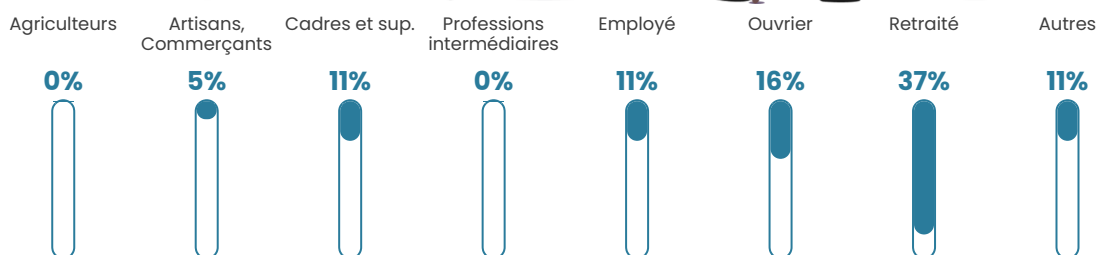

Pop densité

5 h/km²

Revenu moyen

NC

Evolution du nombre d'habitants

Sources : Institut national de la statistique et des études économiques (insee) selon Les dernières parutions officielles de 2024 portant sur les années 2020, 2021 et 2022.

Tranche d'âge

Activité professionnelle

Niveau de diplôme

Composition des ménages

Profils électoraux

Premier tour

	Marine LE PEN	38.57 %
	Éric ZEMMOUR	15.71 %
	Emmanuel MACRON	11.43 %
	Jean LASSALLE	11.43 %
	Valérie PÉCRESE	7.14 %
	Jean-Luc MÉLENCHON	5.71 %
	Yannick JADOT	4.29 %
	Fabien ROUSSEL	2.86 %
	Nicolas DUPONT-AIGNAN	2.86 %
	Nathalie ARTHAUD	0.00 %
	Anne HIDALGO	0.00 %
	Philippe POUTOU	0.00 %