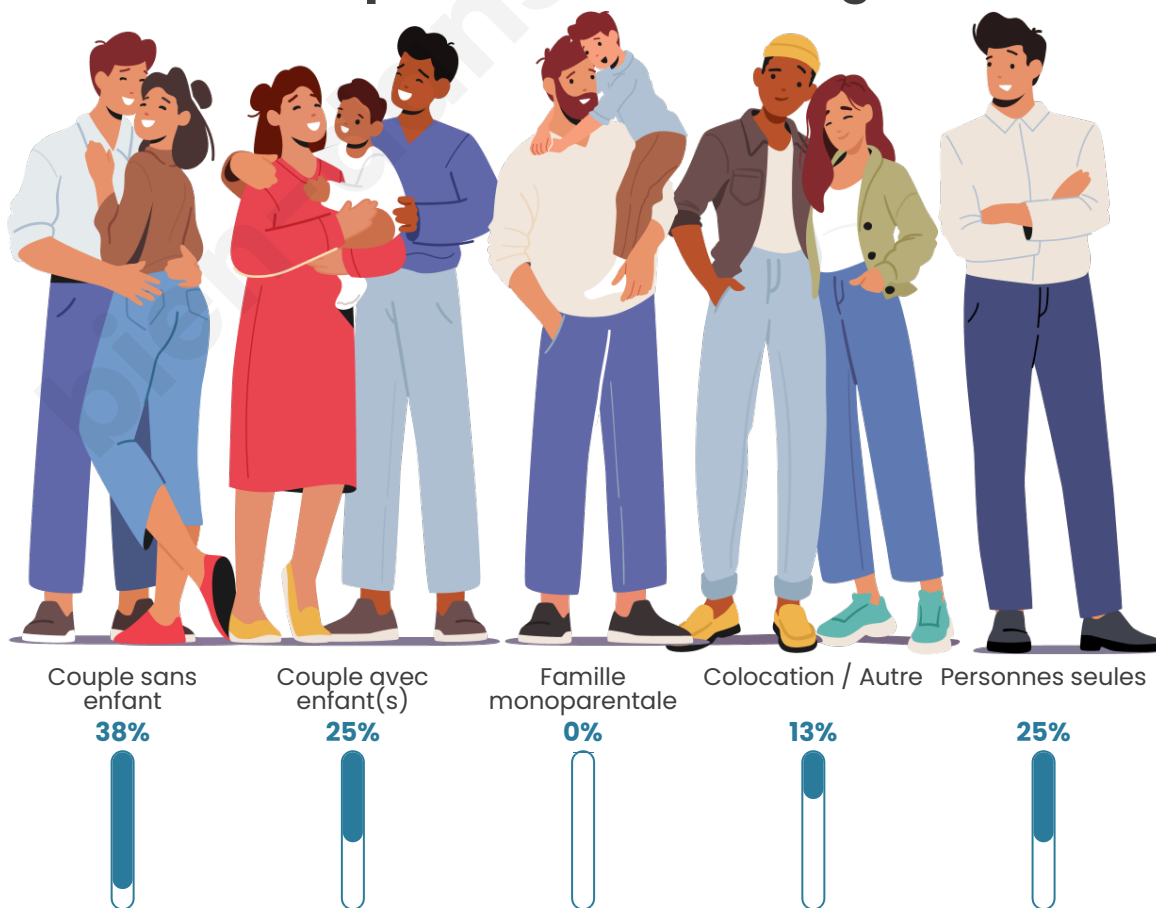

Tranche d'âge

Activité professionnelle

Niveau de diplôme

Composition des ménages

Profils électoraux

Premier tour

	Marine LE PEN	38.57 %
	Éric ZEMMOUR	15.71 %
	Emmanuel MACRON	11.43 %
	Jean LASSALLE	11.43 %
	Valérie PÉCRESE	7.14 %
	Jean-Luc MÉLENCHON	5.71 %
	Yannick JADOT	4.29 %
	Fabien ROUSSEL	2.86 %
	Nicolas DUPONT-AIGNAN	2.86 %
	Nathalie ARTHAUD	0.00 %
	Anne HIDALGO	0.00 %
	Philippe POUTOU	0.00 %