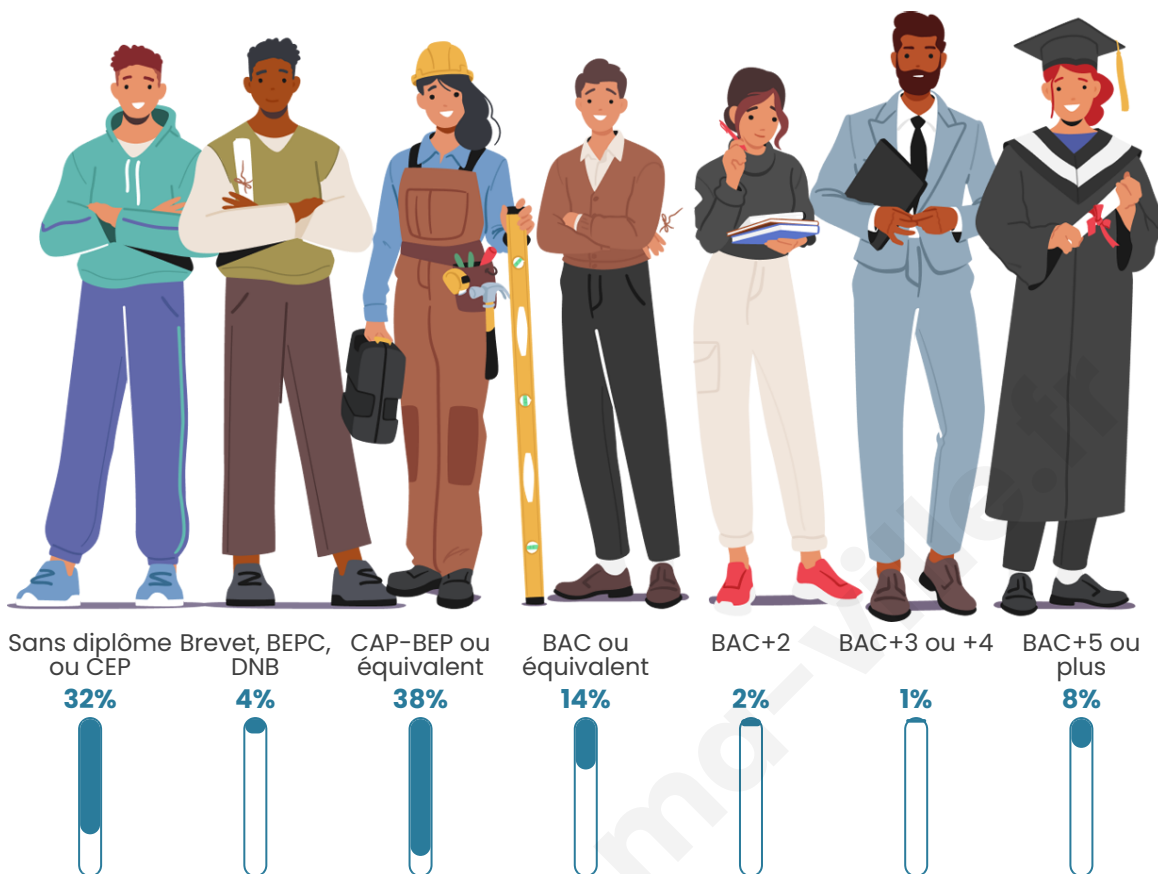

Nombre d'habitants

95

Age moyen

50 ans

Pop active

41.1%

Taux chômage

8.6%

Tranche d'âge

Activité professionnelle

Niveau de diplôme

Composition des ménages

Profils électoraux

Premier tour

	Marine LE PEN	38.57 %
	Éric ZEMMOUR	15.71 %
	Emmanuel MACRON	11.43 %
	Jean LASSALLE	11.43 %
	Valérie PÉCRESE	7.14 %
	Jean-Luc MÉLENCHON	5.71 %
	Yannick JADOT	4.29 %
	Fabien ROUSSEL	2.86 %
	Nicolas DUPONT-AIGNAN	2.86 %
	Nathalie ARTHAUD	0.00 %
	Anne HIDALGO	0.00 %
	Philippe POUTOU	0.00 %