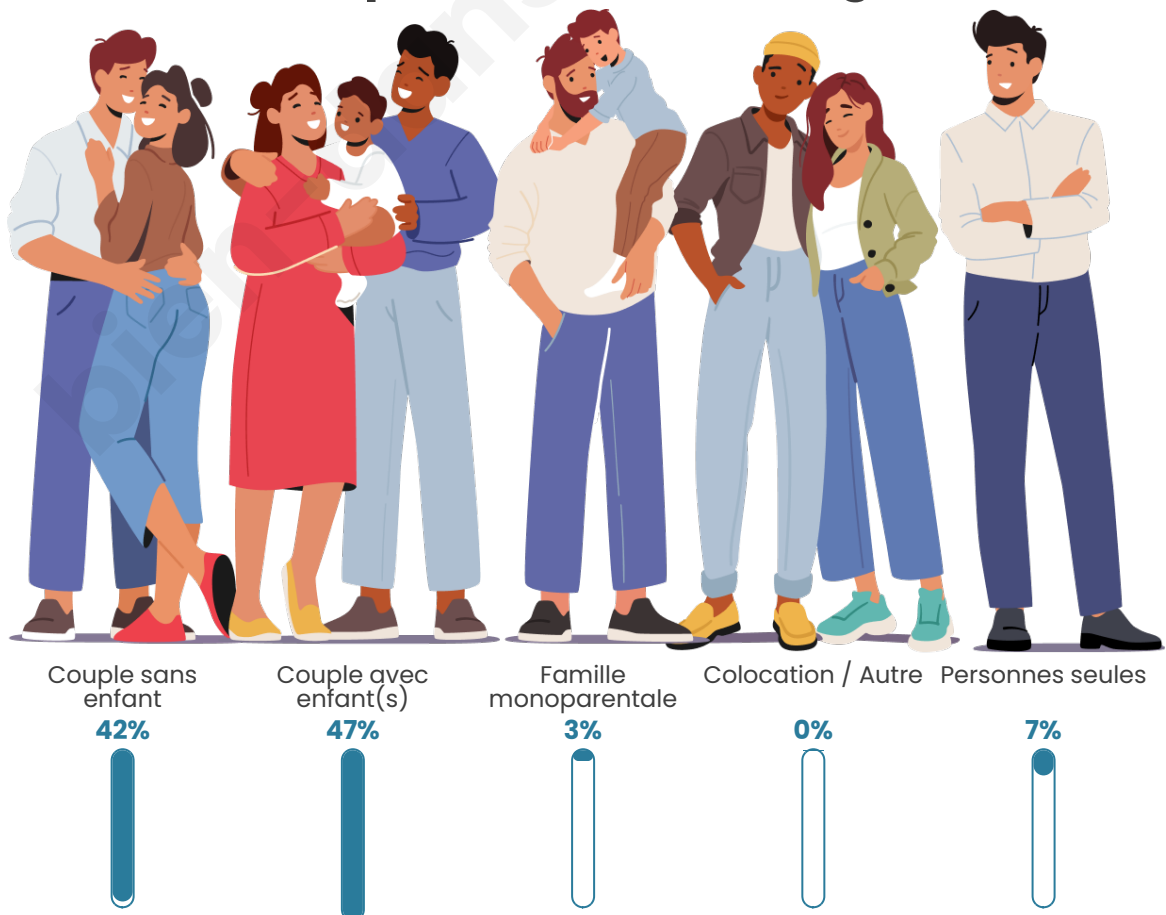

Tranche d'âge

Activité professionnelle

Niveau de diplôme

Composition des ménages

Profils électoraux

Premier tour

	Marine LE PEN	31.48 %
	Emmanuel MACRON	29.35 %
	Jean-Luc MÉLENCHON	16.22 %
	Éric ZEMMOUR	5.98 %
	Valérie PÉCRESE	3.84 %
	Yannick JADOT	3.74 %
	Nicolas DUPONT-AIGNAN	2.35 %
	Fabien ROUSSEL	2.24 %
	Jean LASSALLE	2.13 %
	Anne HIDALGO	1.07 %
	Nathalie ARTHAUD	0.85 %
	Philippe POUTOU	0.75 %