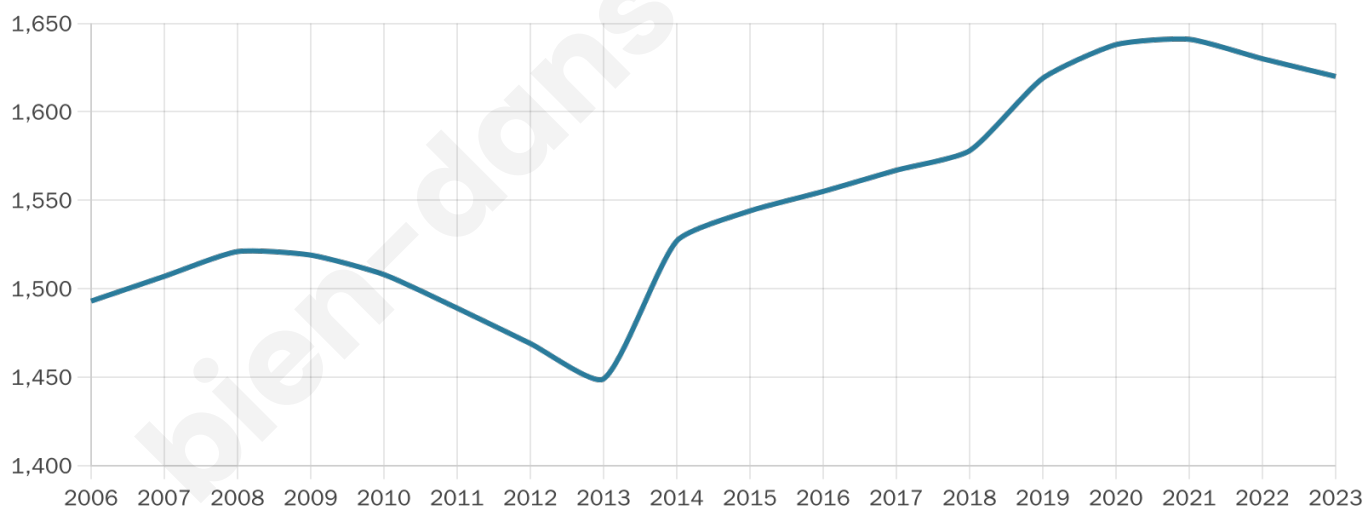

Version web

Ville de Eslettes

Présenté par

BIEN dans
ma **VILLE** 

Sommaire

Situation géographique	3
Statistiques sur la population	4
Evolution du nombre d'habitants	4
Tranche d'âge	5
0-14 ans	5
15-29 ans	5
30-44 ans	5
45-59 ans	5
60-74 ans	5
75-89 ans	5
90 ans et +	5
Activité professionnelle	5
Agriculteurs	5
Artisans, Commerçants	5
Cadres et sup.	5
Professions intermédiaires	5
Employé	5
Ouvrier	5
Retraité	5
Autres	5
Niveau de diplôme	6
Sans diplôme ou CEP	6
Brevet, BEPC, DNB	6
CAP-BEP ou équivalent	6
BAC ou équivalent	6
BAC+2	6
BAC+3 ou +4	6
BAC+5 ou plus	6
Composition des ménages	6
Couple sans enfant	6
Couple avec enfant(s)	6
Famille monoparentale	6
Colocation / Autre	6
Personnes seules	6
Profils électoraux	7
Premier tour	7
Sécurité	8
Evolution du nombre d'infractions	8
Pour comparer	9
Services à la population	10
Commerce	10
Éducation	10
Villes autour de Eslettes	11

Age moyen

39 ans

Pop active

48.4%

Taux chômage

6.2%

Pop densité

324 h/km²

Revenu moyen

26 020 €/an

Evolution du nombre d'habitants

Sources : Institut national de la statistique et des études économiques (insee) selon Les dernières parutions officielles de 2024 portant sur les années 2020, 2021 et 2022.