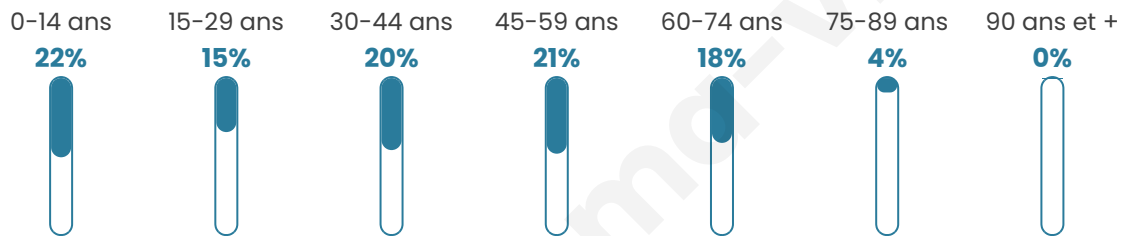

Age moyen

39 ans

Pop active

48.4%

Taux chômage

6.2%

Pop densité

324 h/km²

Revenu moyen

26 020 €/an

Evolution du nombre d'habitants

Sources : Institut national de la statistique et des études économiques (insee) selon Les dernières parutions officielles de 2024 portant sur les années 2020, 2021 et 2022.

Tranche d'âge

Activité professionnelle

Niveau de diplôme

Composition des ménages

Profils électoraux

Premier tour

	Marine LE PEN	31.48 %
	Emmanuel MACRON	29.35 %
	Jean-Luc MÉLENCHON	16.22 %
	Éric ZEMMOUR	5.98 %
	Valérie PÉCRESE	3.84 %
	Yannick JADOT	3.74 %
	Nicolas DUPONT-AIGNAN	2.35 %
	Fabien ROUSSEL	2.24 %
	Jean LASSALLE	2.13 %
	Anne HIDALGO	1.07 %
	Nathalie ARTHAUD	0.85 %
	Philippe POUTOU	0.75 %