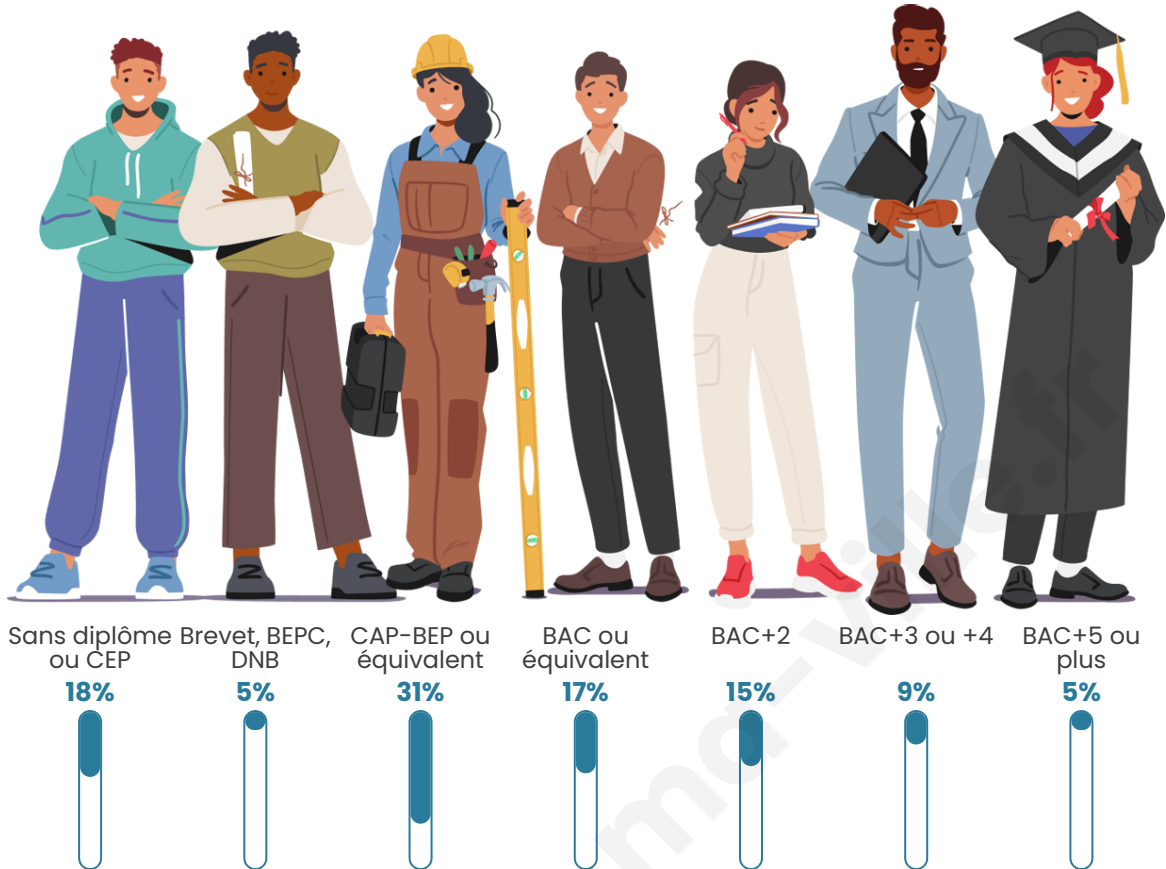

Tranche d'âge

Activité professionnelle

Niveau de diplôme

Composition des ménages

Profils électoraux

Premier tour

	Marine LE PEN	31.48 %
	Emmanuel MACRON	29.35 %
	Jean-Luc MÉLENCHON	16.22 %
	Éric ZEMMOUR	5.98 %
	Valérie PÉCRESE	3.84 %
	Yannick JADOT	3.74 %
	Nicolas DUPONT-AIGNAN	2.35 %
	Fabien ROUSSEL	2.24 %
	Jean LASSALLE	2.13 %
	Anne HIDALGO	1.07 %
	Nathalie ARTHAUD	0.85 %
	Philippe POUTOU	0.75 %