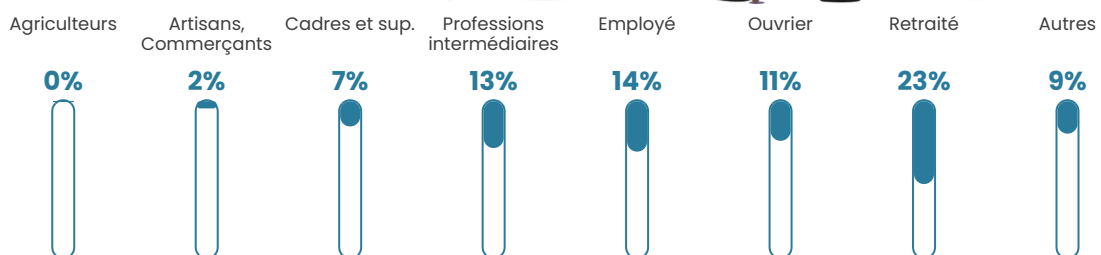

Revenu moyen

26 020 €/an

Evolution du nombre d'habitants

Sources : Institut national de la statistique et des études économiques (insee) selon Les dernières parutions officielles de 2024 portant sur les années 2020, 2021 et 2022.

Tranche d'âge

Activité professionnelle

Niveau de diplôme

Composition des ménages

Profils électoraux

Premier tour

	Marine LE PEN	31.48 %
	Emmanuel MACRON	29.35 %
	Jean-Luc MÉLENCHON	16.22 %
	Éric ZEMMOUR	5.98 %
	Valérie PÉCRESE	3.84 %
	Yannick JADOT	3.74 %
	Nicolas DUPONT-AIGNAN	2.35 %
	Fabien ROUSSEL	2.24 %
	Jean LASSALLE	2.13 %
	Anne HIDALGO	1.07 %
	Nathalie ARTHAUD	0.85 %
	Philippe POUTOU	0.75 %