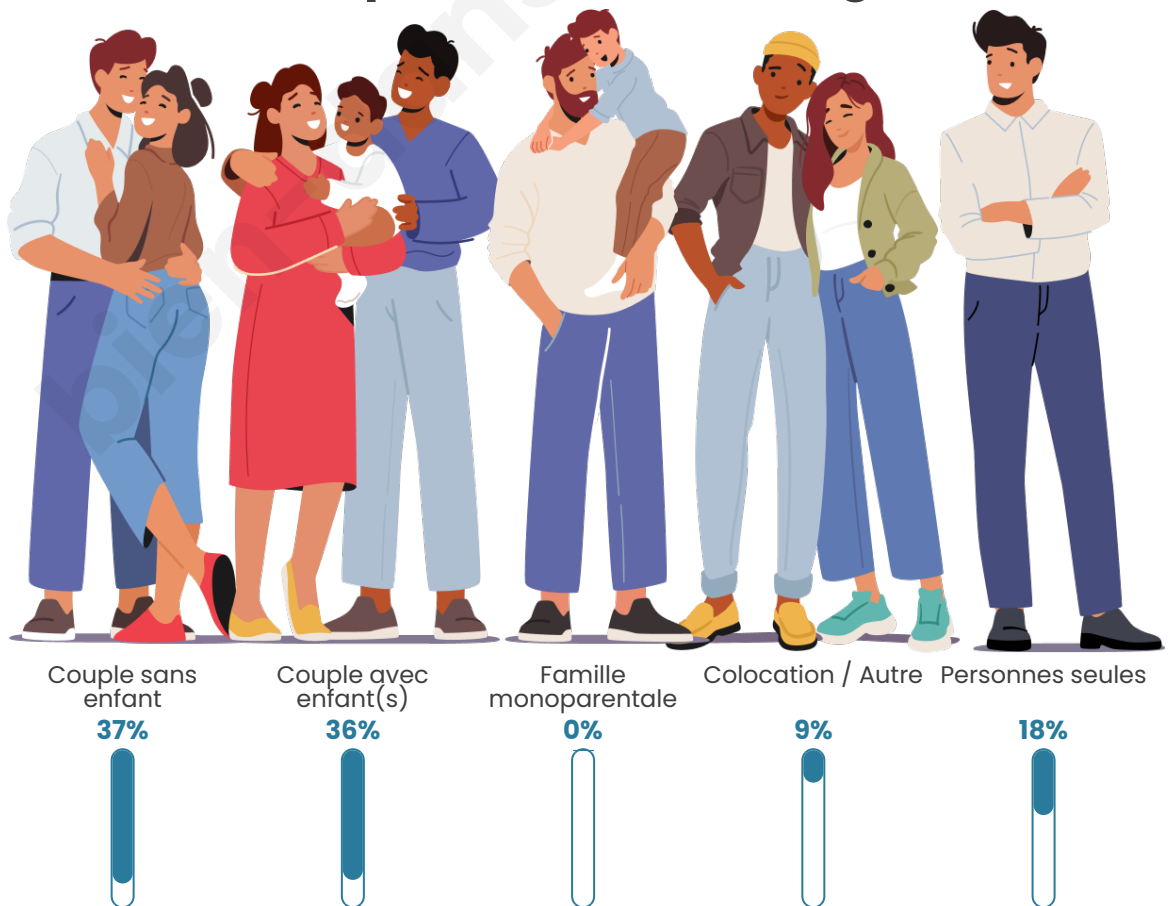

Tranche d'âge

Activité professionnelle

Niveau de diplôme

Composition des ménages

Profils électoraux

Premier tour

	Emmanuel MACRON	29.09 %
	Marine LE PEN	26.36 %
	Jean LASSALLE	16.36 %
	Jean-Luc MÉLENCHON	11.82 %
	Fabien ROUSSEL	5.45 %
	Anne HIDALGO	4.55 %
	Valérie PÉCRESE	2.73 %
	Yannick JADOT	1.82 %
	Éric ZEMMOUR	0.91 %
	Philippe POUTOU	0.91 %
	Nathalie ARTHAUD	0.00 %
	Nicolas DUPONT- AIGNAN	0.00 %