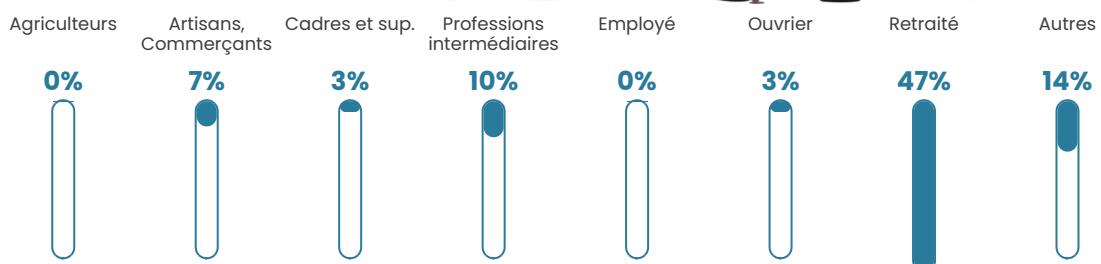

36 h/km²

Revenu moyen

23 030 €/an

Evolution du nombre d'habitants

Sources : Institut national de la statistique et des études économiques (insee) selon Les dernières parutions officielles de 2024 portant sur les années 2020, 2021 et 2022.

Tranche d'âge

Activité professionnelle

Niveau de diplôme

Composition des ménages

Profils électoraux

Premier tour

	Emmanuel MACRON	29.09 %
	Marine LE PEN	26.36 %
	Jean LASSALLE	16.36 %
	Jean-Luc MÉLENCHON	11.82 %
	Fabien ROUSSEL	5.45 %
	Anne HIDALGO	4.55 %
	Valérie PÉCRESE	2.73 %
	Yannick JADOT	1.82 %
	Éric ZEMMOUR	0.91 %
	Philippe POUTOU	0.91 %
	Nathalie ARTHAUD	0.00 %
	Nicolas DUPONT- AIGNAN	0.00 %