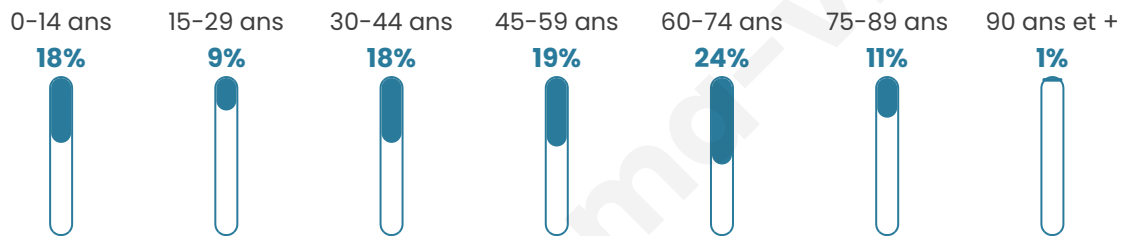

143

Age moyen

46 ans

Pop active

44.8%

Taux chômage

8.3%

Pop densité

36 h/km²

Revenu moyen

23 030 €/an

Evolution du nombre d'habitants

Sources : Institut national de la statistique et des études économiques (insee) selon Les dernières parutions officielles de 2024 portant sur les années 2020, 2021 et 2022.

Tranche d'âge

Activité professionnelle

Niveau de diplôme

Composition des ménages

Profils électoraux

Premier tour

	Emmanuel MACRON	29.09 %
	Marine LE PEN	26.36 %
	Jean LASSALLE	16.36 %
	Jean-Luc MÉLENCHON	11.82 %
	Fabien ROUSSEL	5.45 %
	Anne HIDALGO	4.55 %
	Valérie PÉCRESE	2.73 %
	Yannick JADOT	1.82 %
	Éric ZEMMOUR	0.91 %
	Philippe POUTOU	0.91 %
	Nathalie ARTHAUD	0.00 %
	Nicolas DUPONT- AIGNAN	0.00 %

136 inscrits

Participation : 83.09%

Votes blancs : 1.77%

Votes nuls : 0.88%

Second tour

	Emmanuel MACRON	59,78 %
	Marine LE PEN	40,22 %

135 inscrits

Participation : 77.78%