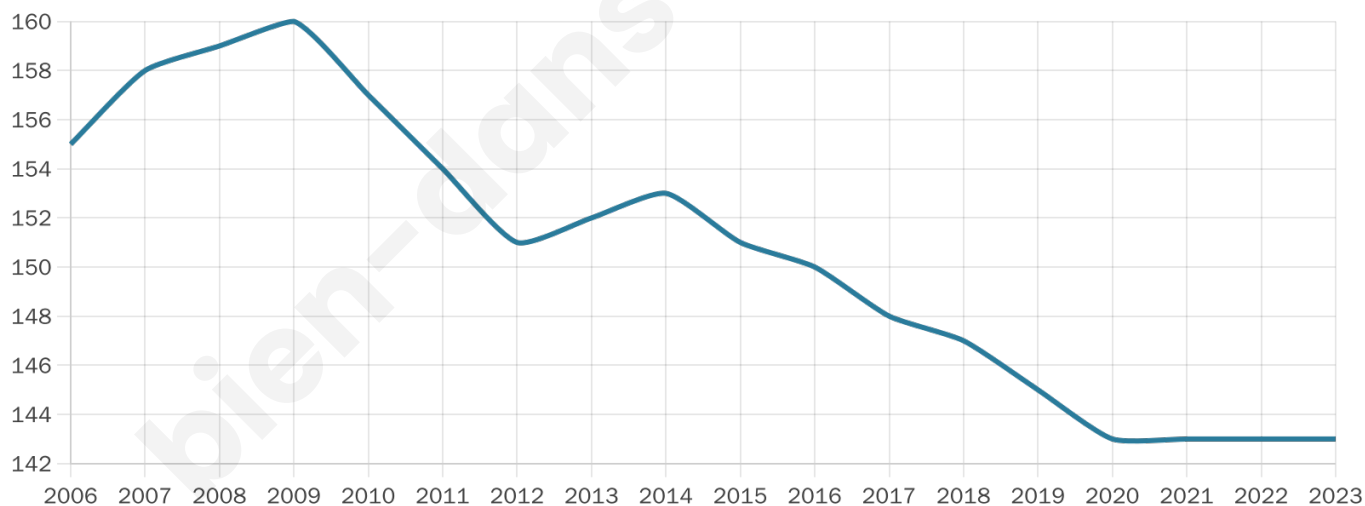

143

Age moyen

46 ans

Pop active

44.8%

Taux chômage

8.3%

Pop densité

36 h/km²

Revenu moyen

23 030 €/an

Evolution du nombre d'habitants

Sources : Institut national de la statistique et des études économiques (insee) selon Les dernières parutions officielles de 2024 portant sur les années 2020, 2021 et 2022.