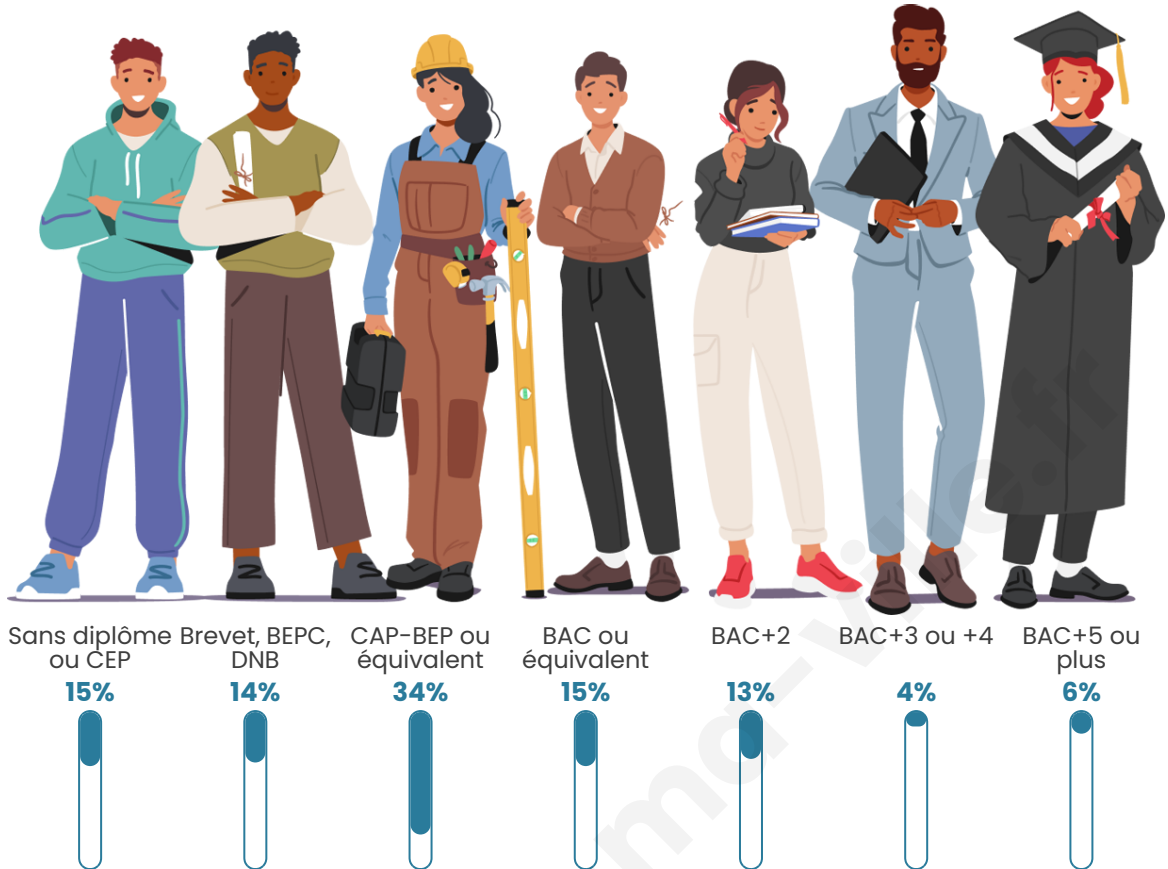

143

Age moyen

46 ans

Pop active

44.8%

Taux chômage

8.3%

Pop densité

Tranche d'âge

Activité professionnelle

Niveau de diplôme

Composition des ménages

Profils électoraux

Premier tour

	Emmanuel MACRON	29.09 %
	Marine LE PEN	26.36 %
	Jean LASSALLE	16.36 %
	Jean-Luc MÉLENCHON	11.82 %
	Fabien ROUSSEL	5.45 %
	Anne HIDALGO	4.55 %
	Valérie PÉCRESE	2.73 %
	Yannick JADOT	1.82 %
	Éric ZEMMOUR	0.91 %
	Philippe POUTOU	0.91 %
	Nathalie ARTHAUD	0.00 %
	Nicolas DUPONT- AIGNAN	0.00 %