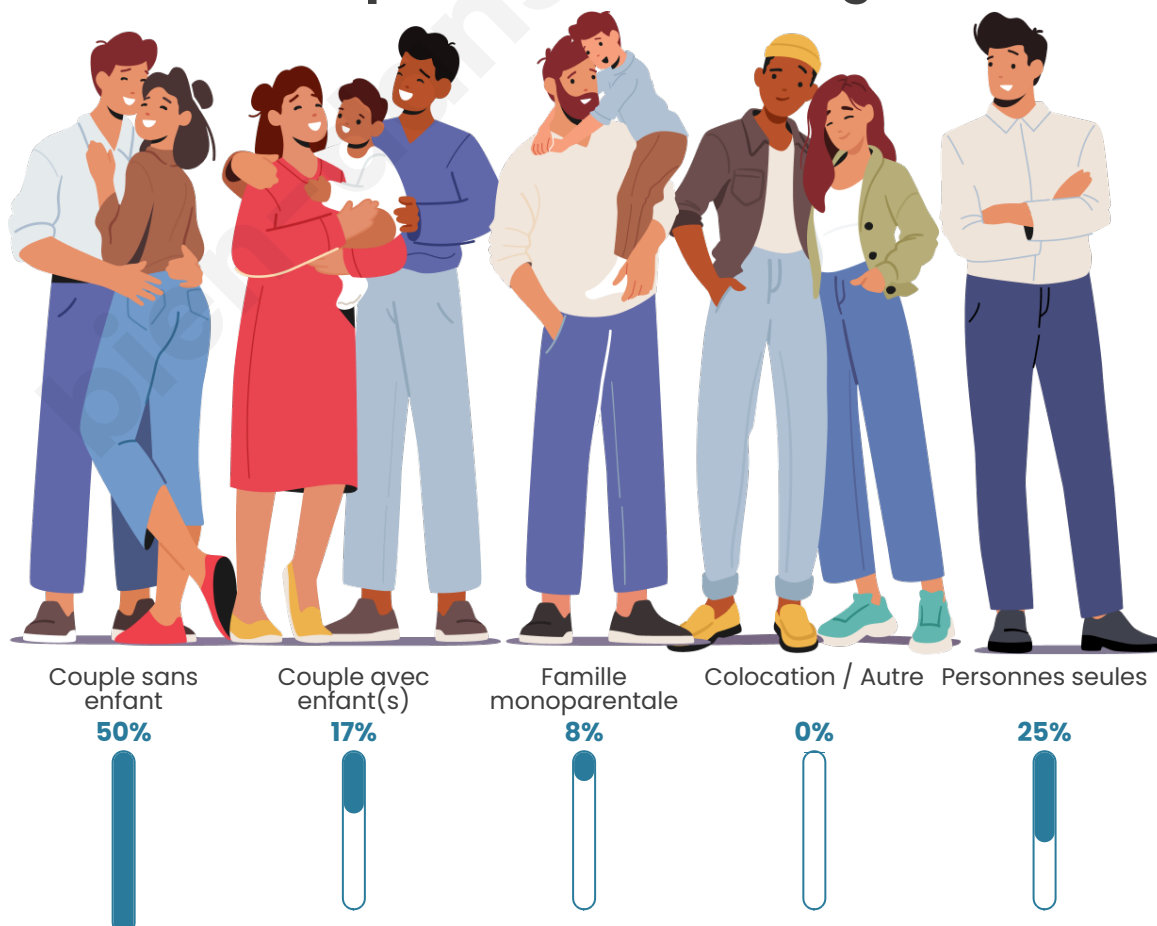

Tranche d'âge

Activité professionnelle

Niveau de diplôme

Composition des ménages

Profils électoraux

Premier tour

	Marine LE PEN	32.05 %
	Jean-Luc MÉLENCHON	19.23 %
	Emmanuel MACRON	16.67 %
	Jean LASSALLE	10.26 %
	Nathalie ARTHAUD	3.85 %
	Anne HIDALGO	3.85 %
	Yannick JADOT	3.85 %
	Valérie PÉCRESE	3.85 %
	Fabien ROUSSEL	2.56 %
	Éric ZEMMOUR	2.56 %
	Nicolas DUPONT-AIGNAN	1.28 %
	Philippe POUTOU	0.00 %