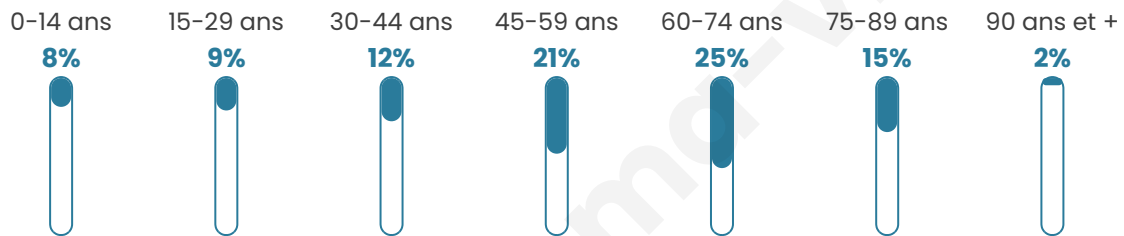

Version web

Ville de Escueillens-et-Saint-Just-de-Béleugard

Présenté par

BIEN dans ma **VILLE** 

Sommaire

Situation géographique	3
Statistiques sur la population	4
Evolution du nombre d'habitants	4
Tranche d'âge	5
0-14 ans	5
15-29 ans	5
30-44 ans	5
45-59 ans	5
60-74 ans	5
75-89 ans	5
90 ans et +	5
Activité professionnelle	5
Agriculteurs	5
Artisans, Commerçants	5
Cadres et sup.	5
Professions intermédiaires	5
Employé	5
Ouvrier	5
Retraité	5
Autres	5
Niveau de diplôme	6
Sans diplôme ou CEP	6
Brevet, BEPC, DNB	6
CAP-BEP ou équivalent	6
BAC ou équivalent	6
BAC+2	6
BAC+3 ou +4	6
BAC+5 ou plus	6
Composition des ménages	6
Couple sans enfant	6
Couple avec enfant(s)	6
Famille monoparentale	6
Colocation / Autre	6
Personnes seules	6
Profils électoraux	7
Premier tour	7
Sécurité	8
Evolution du nombre d'infractions	8
Pour comparer	9
Services à la population	10
Commerce	10
Éducation	10
Villes autour de Escueillens-et-Saint-Just-de-Bélelgard	12

53 ans

Pop active

39.4%

Taux chômage

17.5%

Pop densité

15 h/km²

Revenu moyen

18 630 €/an

Evolution du nombre d'habitants

Sources : Institut national de la statistique et des études économiques (insee) selon Les dernières parutions officielles de 2024 portant sur les années 2020, 2021 et 2022.

Tranche d'âge

Activité professionnelle

Niveau de diplôme

Composition des ménages

Profils électoraux

Premier tour

	Marine LE PEN	32.05 %
	Jean-Luc MÉLENCHON	19.23 %
	Emmanuel MACRON	16.67 %
	Jean LASSALLE	10.26 %
	Nathalie ARTHAUD	3.85 %
	Anne HIDALGO	3.85 %
	Yannick JADOT	3.85 %
	Valérie PÉCRESE	3.85 %
	Fabien ROUSSEL	2.56 %
	Éric ZEMMOUR	2.56 %
	Nicolas DUPONT-AIGNAN	1.28 %
	Philippe POUTOU	0.00 %