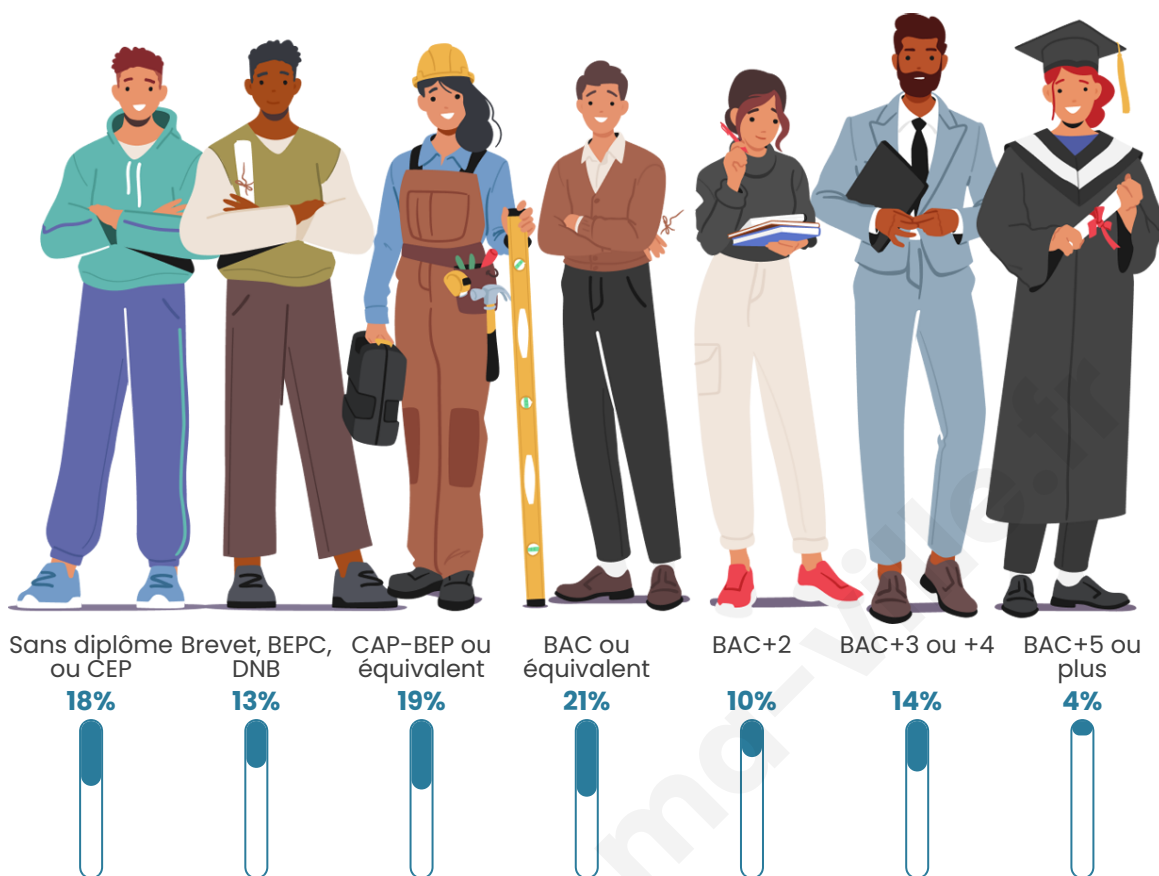

53 ans

Pop active

39.4%

Taux chômage

17.5%

Pop densité

15 h/km²

Revenu moyen

Tranche d'âge

Activité professionnelle

Niveau de diplôme

Composition des ménages

Profils électoraux

Premier tour

	Marine LE PEN	32.05 %
	Jean-Luc MÉLENCHON	19.23 %
	Emmanuel MACRON	16.67 %
	Jean LASSALLE	10.26 %
	Nathalie ARTHAUD	3.85 %
	Anne HIDALGO	3.85 %
	Yannick JADOT	3.85 %
	Valérie PÉCRESE	3.85 %
	Fabien ROUSSEL	2.56 %
	Éric ZEMMOUR	2.56 %
	Nicolas DUPONT-AIGNAN	1.28 %
	Philippe POUTOU	0.00 %