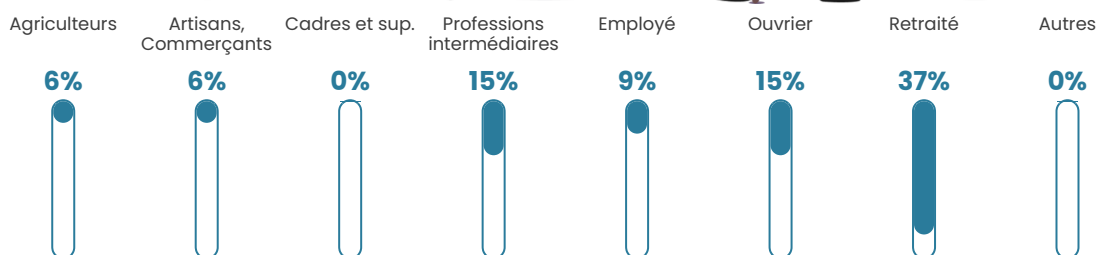

53 ans

Pop active

39.4%

Taux chômage

17.5%

Pop densité

15 h/km²

Revenu moyen

18 630 €/an

Evolution du nombre d'habitants

Sources : Institut national de la statistique et des études économiques (insee) selon Les dernières parutions officielles de 2024 portant sur les années 2020, 2021 et 2022.

Tranche d'âge

Activité professionnelle

Niveau de diplôme

Composition des ménages

Profils électoraux

Premier tour

	Marine LE PEN	32.05 %
	Jean-Luc MÉLENCHON	19.23 %
	Emmanuel MACRON	16.67 %
	Jean LASSALLE	10.26 %
	Nathalie ARTHAUD	3.85 %
	Anne HIDALGO	3.85 %
	Yannick JADOT	3.85 %
	Valérie PÉCRESE	3.85 %
	Fabien ROUSSEL	2.56 %
	Éric ZEMMOUR	2.56 %
	Nicolas DUPONT-AIGNAN	1.28 %
	Philippe POUTOU	0.00 %