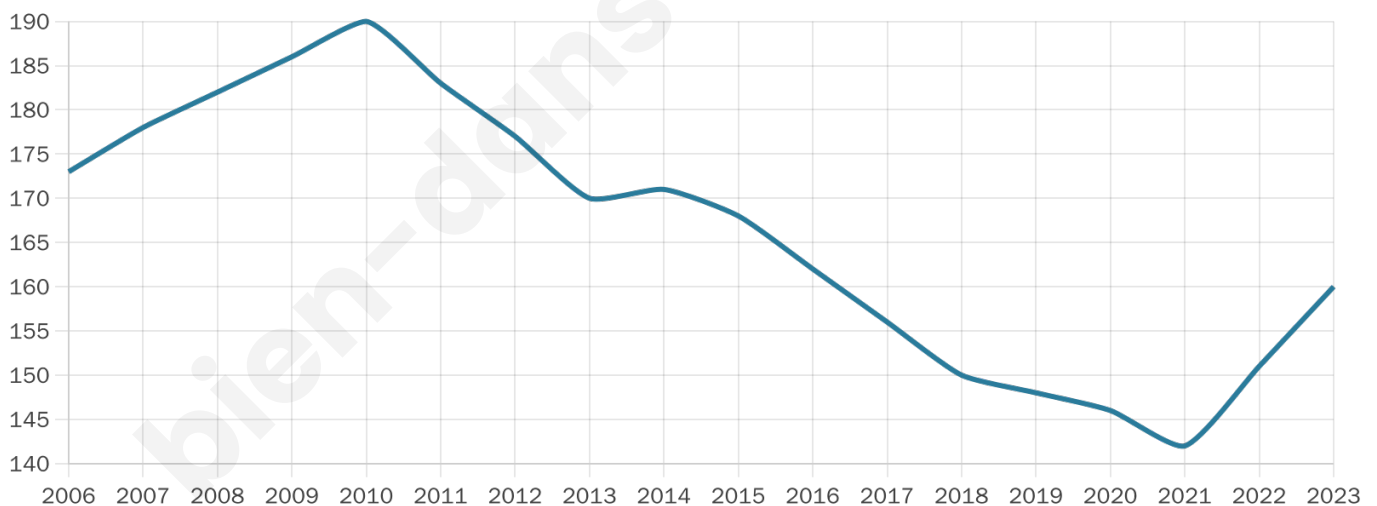

Version web

Ville de Escueillens-et-Saint-Just-de-Béleugard

Présenté par

BIEN dans ma **VILLE** 

Sommaire

Situation géographique	3
Statistiques sur la population	4
Evolution du nombre d'habitants	4
Tranche d'âge	5
0-14 ans	5
15-29 ans	5
30-44 ans	5
45-59 ans	5
60-74 ans	5
75-89 ans	5
90 ans et +	5
Activité professionnelle	5
Agriculteurs	5
Artisans, Commerçants	5
Cadres et sup.	5
Professions intermédiaires	5
Employé	5
Ouvrier	5
Retraité	5
Autres	5
Niveau de diplôme	6
Sans diplôme ou CEP	6
Brevet, BEPC, DNB	6
CAP-BEP ou équivalent	6
BAC ou équivalent	6
BAC+2	6
BAC+3 ou +4	6
BAC+5 ou plus	6
Composition des ménages	6
Couple sans enfant	6
Couple avec enfant(s)	6
Famille monoparentale	6
Colocation / Autre	6
Personnes seules	6
Profils électoraux	7
Premier tour	7
Sécurité	8
Evolution du nombre d'infractions	8
Pour comparer	9
Services à la population	10
Commerce	10
Éducation	10
Villes autour de Escueillens-et-Saint-Just-de-Bélelgard	12

53 ans

Pop active

39.4%

Taux chômage

17.5%

Pop densité

15 h/km²

Revenu moyen

18 630 €/an

Evolution du nombre d'habitants

Sources : Institut national de la statistique et des études économiques (insee) selon Les dernières parutions officielles de 2024 portant sur les années 2020, 2021 et 2022.