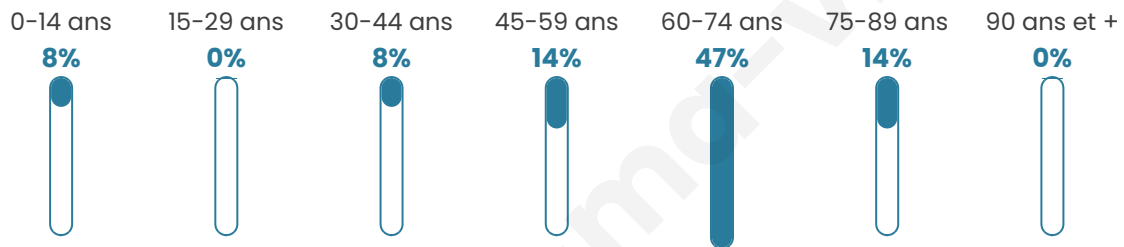

Version web

Ville de Escroux

Présenté par

BIEN dans
ma **VILLE** 

Sommaire

Situation géographique	3
Statistiques sur la population	4
Evolution du nombre d'habitants	4
Tranche d'âge	5
0-14 ans	5
15-29 ans	5
30-44 ans	5
45-59 ans	5
60-74 ans	5
75-89 ans	5
90 ans et +	5
Activité professionnelle	5
Agriculteurs	5
Artisans, Commerçants	5
Cadres et sup.	5
Professions intermédiaires	5
Employé	5
Ouvrier	5
Retraité	5
Autres	5
Niveau de diplôme	7
Sans diplôme ou CEP	7
Brevet, BEPC, DNB	7
CAP-BEP ou équivalent	7
BAC ou équivalent	7
BAC+2	7
BAC+3 ou +4	7
BAC+5 ou plus	7
Composition des ménages	7
Couple sans enfant	7
Couple avec enfant(s)	7
Famille monoparentale	7
Colocation / Autre	7
Personnes seules	7
Profils électoraux	8
Premier tour	8
Sécurité	10
Evolution du nombre d'infractions	10
Pour comparer	11
Services à la population	12
Commerce	12
Éducation	12
Villes autour de Escroux	14

59 ans

Pop active

16.7%

Taux chômage

11.8%

Pop densité

5 h/km²

Revenu moyen

Tranche d'âge

Activité professionnelle

bien-dans-ma-ville.fr

Niveau de diplôme

Composition des ménages

Profils électoraux

Premier tour

	Emmanuel MACRON	30.95 %
	Jean-Luc MÉLENCHON	26.19 %
	Marine LE PEN	19.05 %
	Jean LASSALLE	7.14 %
	Valérie PÉCRESSÉ	4.76 %
	Nathalie ARTHAUD	2.38 %
	Éric ZEMMOUR	2.38 %
	Yannick JADOT	2.38 %
	Philippe POUTOU	2.38 %
	Nicolas DUPONT- AIGNAN	2.38 %
	Fabien ROUSSEL	0.00 %
	Anne HIDALGO	0.00 %