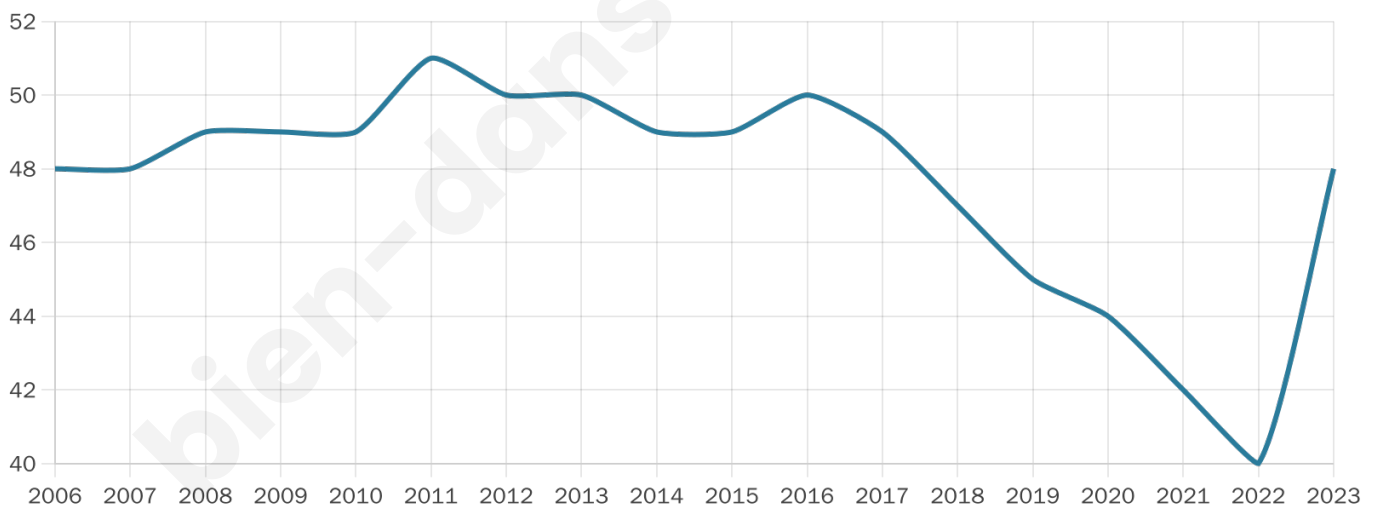

Version web

Ville de Escroux

Présenté par

BIEN dans
ma **VILLE** 

Sommaire

Situation géographique	3
Statistiques sur la population	4
Evolution du nombre d'habitants	4
Tranche d'âge	5
0-14 ans	5
15-29 ans	5
30-44 ans	5
45-59 ans	5
60-74 ans	5
75-89 ans	5
90 ans et +	5
Activité professionnelle	5
Agriculteurs	5
Artisans, Commerçants	5
Cadres et sup.	5
Professions intermédiaires	5
Employé	5
Ouvrier	5
Retraité	5
Autres	5
Niveau de diplôme	7
Sans diplôme ou CEP	7
Brevet, BEPC, DNB	7
CAP-BEP ou équivalent	7
BAC ou équivalent	7
BAC+2	7
BAC+3 ou +4	7
BAC+5 ou plus	7
Composition des ménages	7
Couple sans enfant	7
Couple avec enfant(s)	7
Famille monoparentale	7
Colocation / Autre	7
Personnes seules	7
Profils électoraux	8
Premier tour	8
Sécurité	10
Evolution du nombre d'infractions	10
Pour comparer	11
Services à la population	12
Commerce	12
Éducation	12
Villes autour de Escroux	14

59 ans

Pop active

16.7%

Taux chômage

11.8%

Pop densité

5 h/km²

Revenu moyen

NC

Evolution du nombre d'habitants

Sources : Institut national de la statistique et des études économiques (insee) selon Les dernières parutions officielles de 2024 portant sur les années 2020, 2021 et 2022.