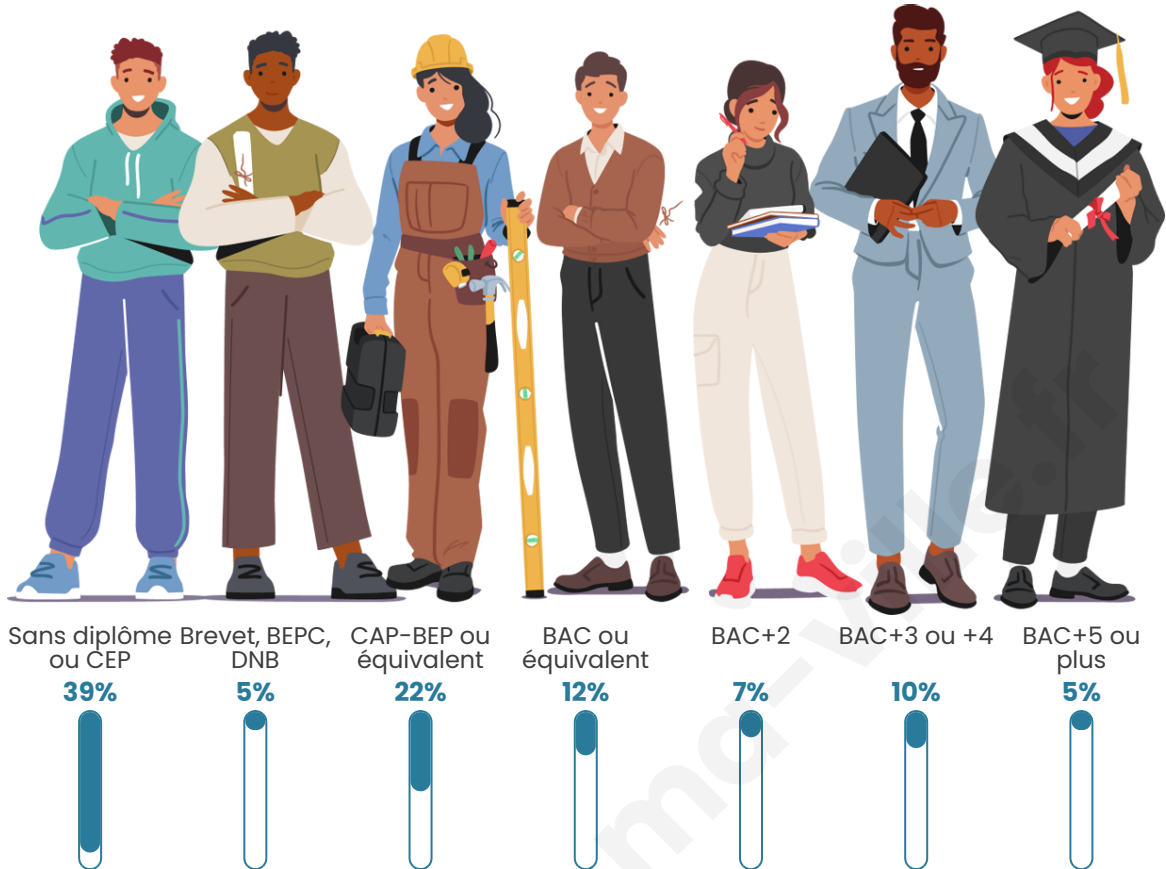

Tranche d'âge

Activité professionnelle

bien-dans-ma-ville.fr

Niveau de diplôme

Composition des ménages

Profils électoraux

Premier tour

	Emmanuel MACRON	30.95 %
	Jean-Luc MÉLENCHON	26.19 %
	Marine LE PEN	19.05 %
	Jean LASSALLE	7.14 %
	Valérie PÉCRESSÉ	4.76 %
	Nathalie ARTHAUD	2.38 %
	Éric ZEMMOUR	2.38 %
	Yannick JADOT	2.38 %
	Philippe POUTOU	2.38 %
	Nicolas DUPONT- AIGNAN	2.38 %
	Fabien ROUSSEL	0.00 %
	Anne HIDALGO	0.00 %