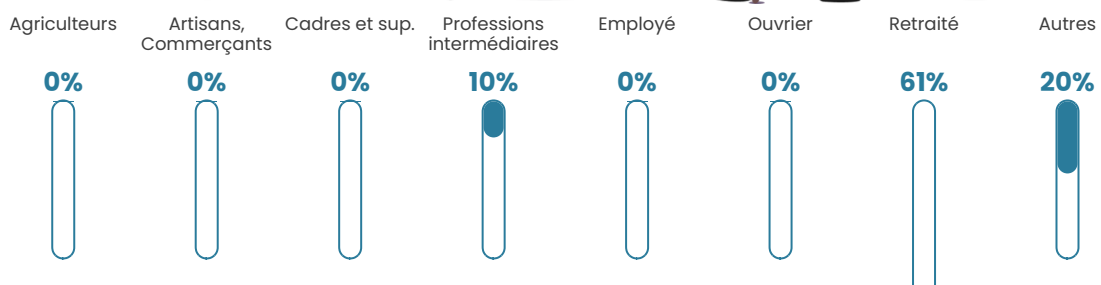

59 ans

Pop active

16.7%

Taux chômage

11.8%

Pop densité

5 h/km²

Revenu moyen

NC

Evolution du nombre d'habitants

Sources : Institut national de la statistique et des études économiques (insee) selon Les dernières parutions officielles de 2024 portant sur les années 2020, 2021 et 2022.

Tranche d'âge

Activité professionnelle

bien-dans-ma-ville.fr

Niveau de diplôme

Composition des ménages

Profils électoraux

Premier tour

	Emmanuel MACRON	30.95 %
	Jean-Luc MÉLENCHON	26.19 %
	Marine LE PEN	19.05 %
	Jean LASSALLE	7.14 %
	Valérie PÉCRESSÉ	4.76 %
	Nathalie ARTHAUD	2.38 %
	Éric ZEMMOUR	2.38 %
	Yannick JADOT	2.38 %
	Philippe POUTOU	2.38 %
	Nicolas DUPONT- AIGNAN	2.38 %
	Fabien ROUSSEL	0.00 %
	Anne HIDALGO	0.00 %