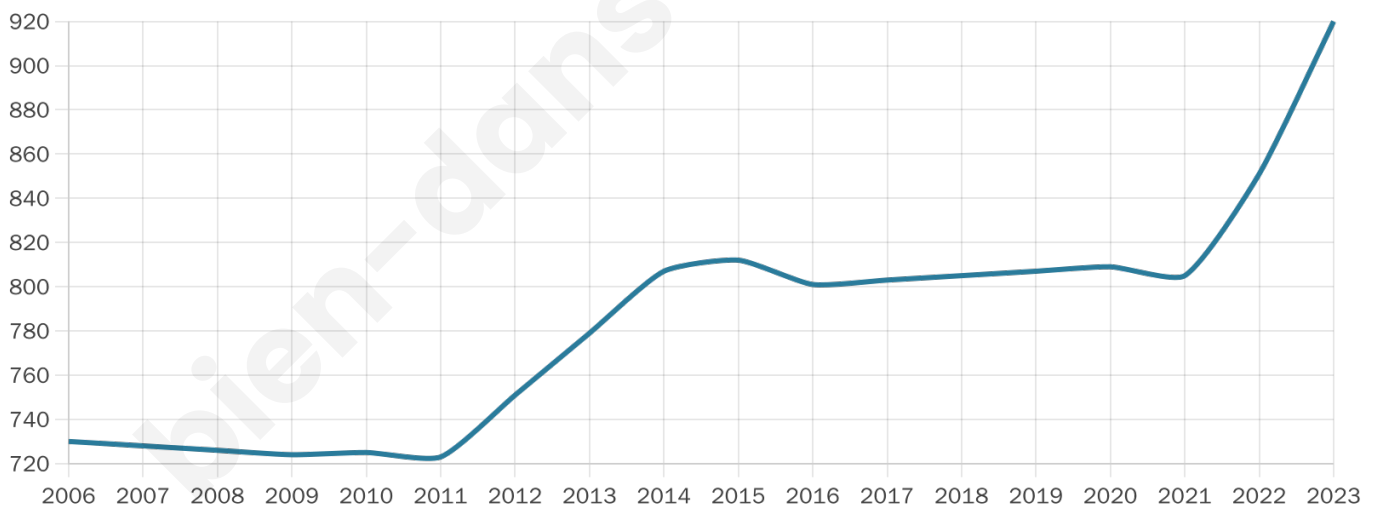

920

Age moyen

39 ans

Pop active

44.1%

Taux chômage

5.8%

Pop densité

184 h/km²

Revenu moyen

25 090 €/an

Evolution du nombre d'habitants

Sources : Institut national de la statistique et des études économiques (insee) selon Les dernières parutions officielles de 2024 portant sur les années 2020, 2021 et 2022.