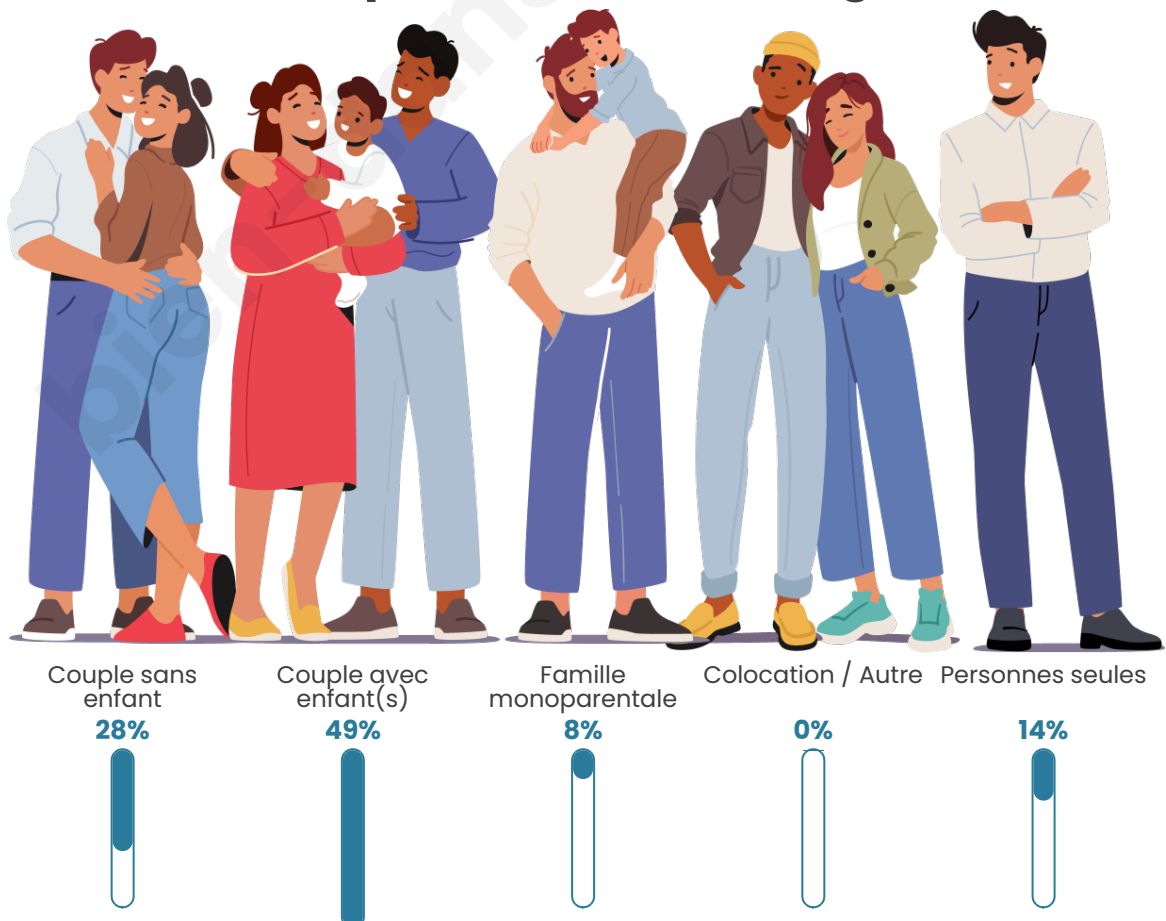

Tranche d'âge

Activité professionnelle

Niveau de diplôme

Composition des ménages

Profils électoraux

Premier tour

	Emmanuel MACRON	29.90 %
	Marine LE PEN	24.19 %
	Jean-Luc MÉLENCHON	21.33 %
	Valérie PÉCRESSÉ	5.71 %
	Yannick JADOT	5.14 %
	Éric ZEMMOUR	3.24 %
	Fabien ROUSSEL	2.86 %
	Nicolas DUPONT-AIGNAN	2.10 %
	Philippe POUTOU	1.90 %
	Anne HIDALGO	1.52 %
	Jean LASSALLE	1.33 %
	Nathalie ARTHAUD	0.76 %