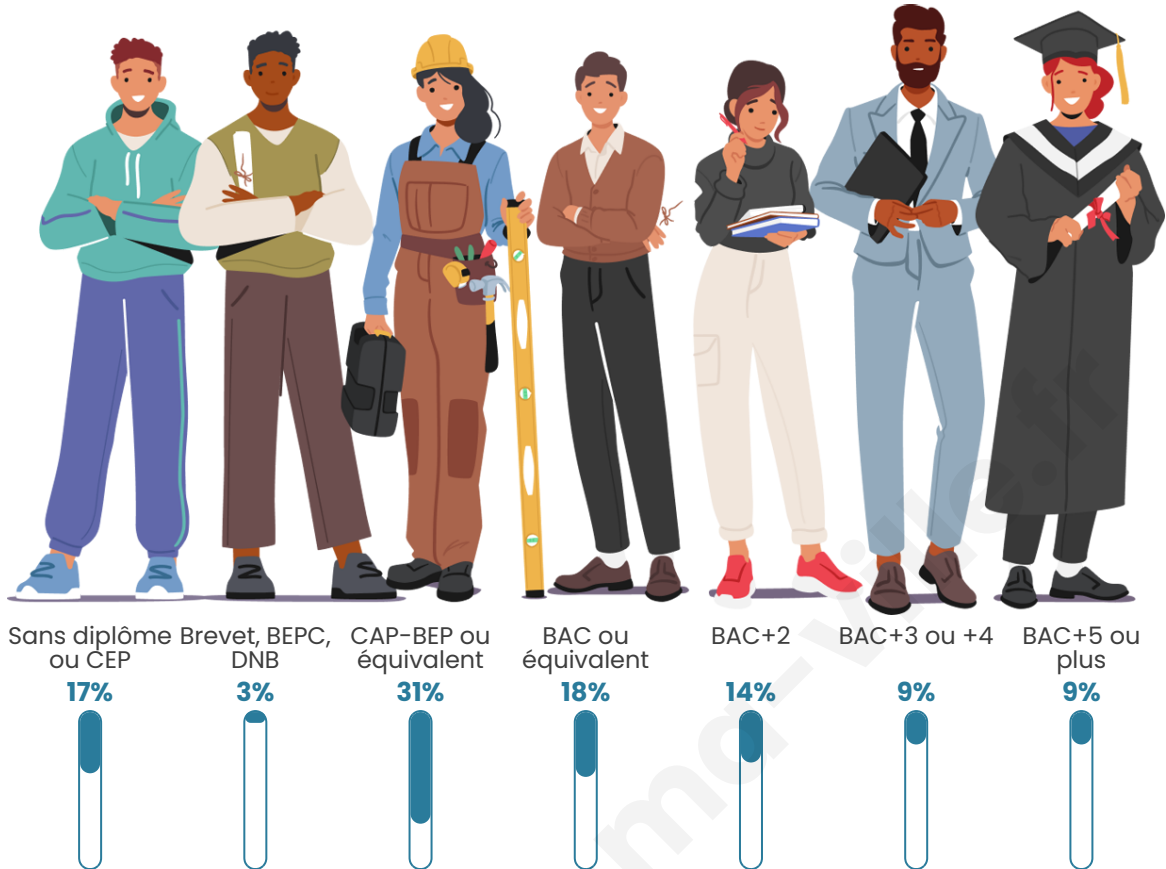

Tranche d'âge

Activité professionnelle

Niveau de diplôme

Composition des ménages

Profils électoraux

Premier tour

	Emmanuel MACRON	29.90 %
	Marine LE PEN	24.19 %
	Jean-Luc MÉLENCHON	21.33 %
	Valérie PÉCRESSÉ	5.71 %
	Yannick JADOT	5.14 %
	Éric ZEMMOUR	3.24 %
	Fabien ROUSSEL	2.86 %
	Nicolas DUPONT-AIGNAN	2.10 %
	Philippe POUTOU	1.90 %
	Anne HIDALGO	1.52 %
	Jean LASSALLE	1.33 %
	Nathalie ARTHAUD	0.76 %