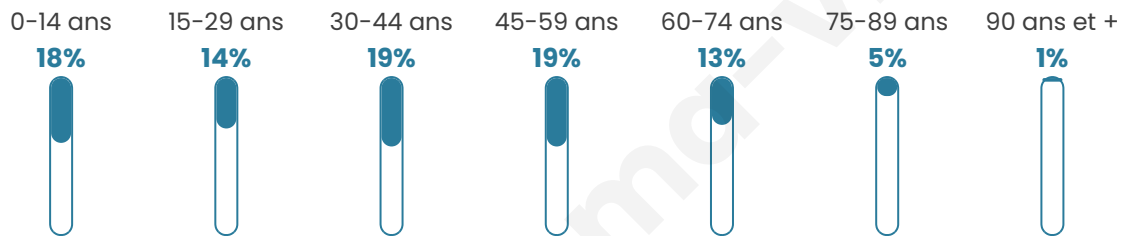

920

Age moyen

39 ans

Pop active

44.1%

Taux chômage

5.8%

Pop densité

184 h/km²

Revenu moyen

25 090 €/an

Evolution du nombre d'habitants

Sources : Institut national de la statistique et des études économiques (insee) selon Les dernières parutions officielles de 2024 portant sur les années 2020, 2021 et 2022.

Tranche d'âge

Activité professionnelle

Niveau de diplôme

Composition des ménages

Profils électoraux

Premier tour

	Emmanuel MACRON	29.90 %
	Marine LE PEN	24.19 %
	Jean-Luc MÉLENCHON	21.33 %
	Valérie PÉCRESSÉ	5.71 %
	Yannick JADOT	5.14 %
	Éric ZEMMOUR	3.24 %
	Fabien ROUSSEL	2.86 %
	Nicolas DUPONT-AIGNAN	2.10 %
	Philippe POUTOU	1.90 %
	Anne HIDALGO	1.52 %
	Jean LASSALLE	1.33 %
	Nathalie ARTHAUD	0.76 %

650 inscrits

Participation : 83.23%

Votes blancs : 2.22%

Votes nuls : 0.74%

Second tour

	Emmanuel MACRON	60,29 %
	Marine LE PEN	39,71 %

650 inscrits

Participation : 84%