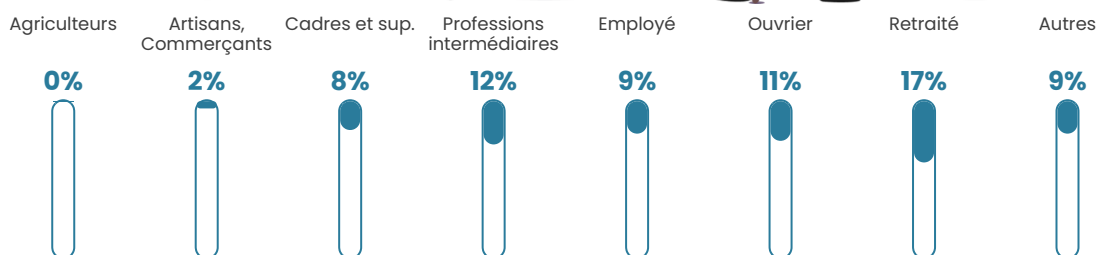

184 h/km²

Revenu moyen

25 090 €/an

Evolution du nombre d'habitants

Sources : Institut national de la statistique et des études économiques (insee) selon Les dernières parutions officielles de 2024 portant sur les années 2020, 2021 et 2022.

Tranche d'âge

Activité professionnelle

Niveau de diplôme

Composition des ménages

Profils électoraux

Premier tour

	Emmanuel MACRON	29.90 %
	Marine LE PEN	24.19 %
	Jean-Luc MÉLENCHON	21.33 %
	Valérie PÉCRESSÉ	5.71 %
	Yannick JADOT	5.14 %
	Éric ZEMMOUR	3.24 %
	Fabien ROUSSEL	2.86 %
	Nicolas DUPONT-AIGNAN	2.10 %
	Philippe POUTOU	1.90 %
	Anne HIDALGO	1.52 %
	Jean LASSALLE	1.33 %
	Nathalie ARTHAUD	0.76 %