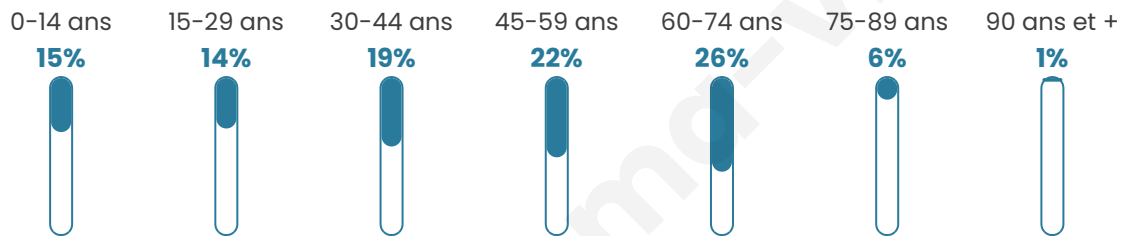

423

Age moyen

45 ans

Pop active

48%

Taux chômage

7.3%

Pop densité

47 h/km²

Revenu moyen

23 540 €/an

Evolution du nombre d'habitants

Sources : Institut national de la statistique et des études économiques (insee) selon Les dernières parutions officielles de 2024 portant sur les années 2020, 2021 et 2022.

Tranche d'âge

Activité professionnelle

Niveau de diplôme

Composition des ménages

Profils électoraux

Premier tour

	Marine LE PEN	24.83 %
	Jean-Luc MÉLENCHON	20.81 %
	Jean LASSALLE	19.80 %
	Emmanuel MACRON	16.44 %
	Éric ZEMMOUR	5.70 %
	Fabien ROUSSEL	4.70 %
	Valérie PÉCRESE	3.36 %
	Anne HIDALGO	1.34 %
	Yannick JADOT	1.34 %
	Nathalie ARTHAUD	0.67 %
	Nicolas DUPONT-AIGNAN	0.67 %
	Philippe POUTOU	0.34 %

385 inscrits

Participation : 79.74%

Votes blancs : 1.30%

Votes nuls : 1.63%

Second tour

	Emmanuel MACRON	46,99 %
	Marine LE PEN	53,01 %

385 inscrits

Participation : 75.58%