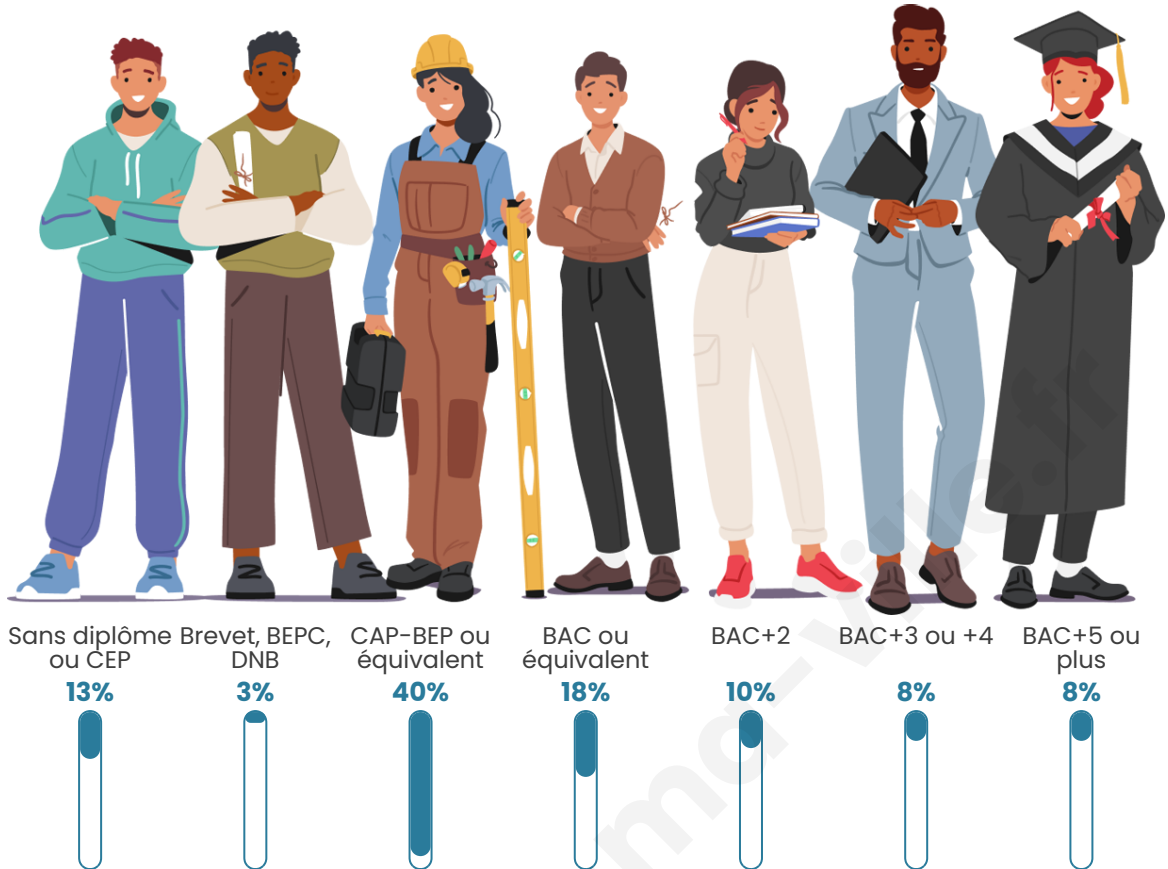

423

Age moyen

45 ans

Pop active

48%

Taux chômage

7.3%

Pop densité

Tranche d'âge

Activité professionnelle

Niveau de diplôme

Composition des ménages

Profils électoraux

Premier tour

	Marine LE PEN	24.83 %
	Jean-Luc MÉLENCHON	20.81 %
	Jean LASSALLE	19.80 %
	Emmanuel MACRON	16.44 %
	Éric ZEMMOUR	5.70 %
	Fabien ROUSSEL	4.70 %
	Valérie PÉCRESE	3.36 %
	Anne HIDALGO	1.34 %
	Yannick JADOT	1.34 %
	Nathalie ARTHAUD	0.67 %
	Nicolas DUPONT-AIGNAN	0.67 %
	Philippe POUTOU	0.34 %