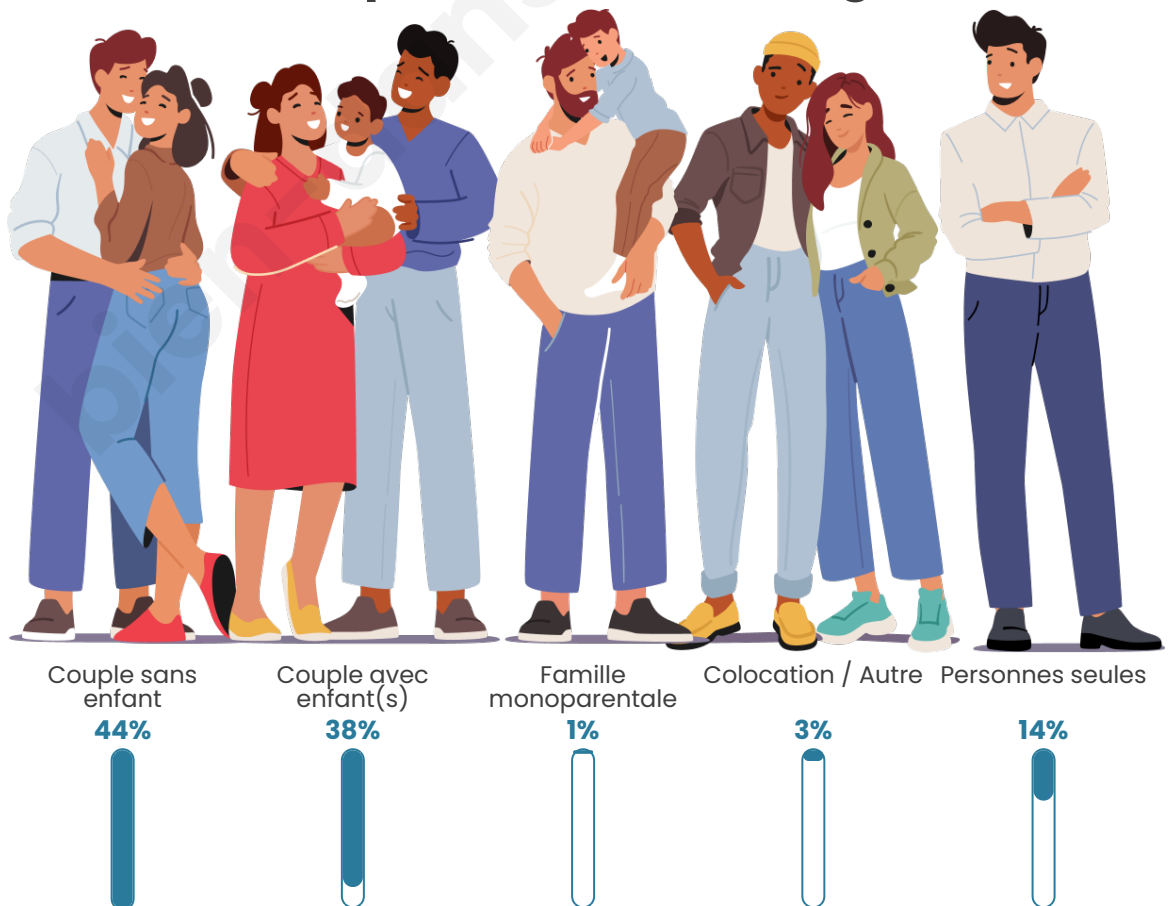

Tranche d'âge

Activité professionnelle

Niveau de diplôme

Composition des ménages

Profils électoraux

Premier tour

	Marine LE PEN	24.83 %
	Jean-Luc MÉLENCHON	20.81 %
	Jean LASSALLE	19.80 %
	Emmanuel MACRON	16.44 %
	Éric ZEMMOUR	5.70 %
	Fabien ROUSSEL	4.70 %
	Valérie PÉCRESE	3.36 %
	Anne HIDALGO	1.34 %
	Yannick JADOT	1.34 %
	Nathalie ARTHAUD	0.67 %
	Nicolas DUPONT-AIGNAN	0.67 %
	Philippe POUTOU	0.34 %