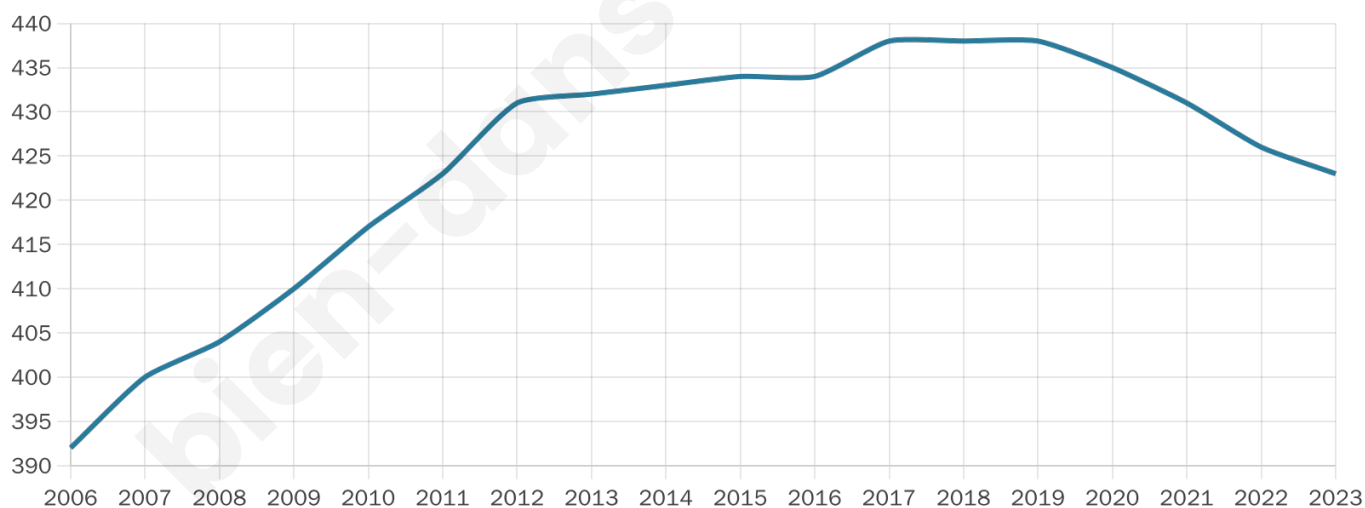

423

Age moyen

45 ans

Pop active

48%

Taux chômage

7.3%

Pop densité

47 h/km²

Revenu moyen

23 540 €/an

Evolution du nombre d'habitants

Sources : Institut national de la statistique et des études économiques (insee) selon Les dernières parutions officielles de 2024 portant sur les années 2020, 2021 et 2022.