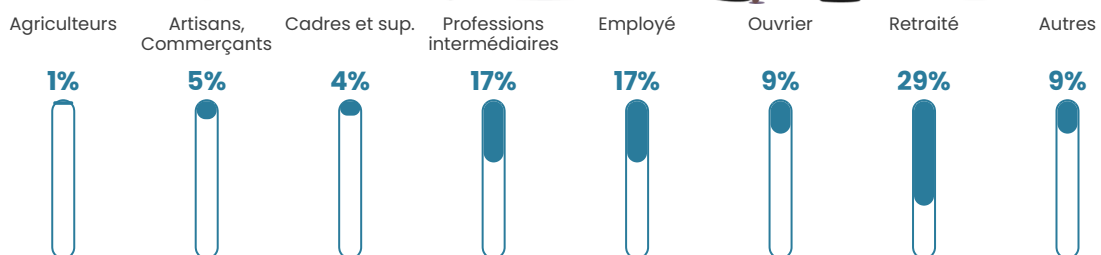

47 h/km²

Revenu moyen

23 540 €/an

Evolution du nombre d'habitants

Sources : Institut national de la statistique et des études économiques (insee) selon Les dernières parutions officielles de 2024 portant sur les années 2020, 2021 et 2022.

Tranche d'âge

Activité professionnelle

Niveau de diplôme

Composition des ménages

Profils électoraux

Premier tour

	Marine LE PEN	24.83 %
	Jean-Luc MÉLENCHON	20.81 %
	Jean LASSALLE	19.80 %
	Emmanuel MACRON	16.44 %
	Éric ZEMMOUR	5.70 %
	Fabien ROUSSEL	4.70 %
	Valérie PÉCRESE	3.36 %
	Anne HIDALGO	1.34 %
	Yannick JADOT	1.34 %
	Nathalie ARTHAUD	0.67 %
	Nicolas DUPONT-AIGNAN	0.67 %
	Philippe POUTOU	0.34 %