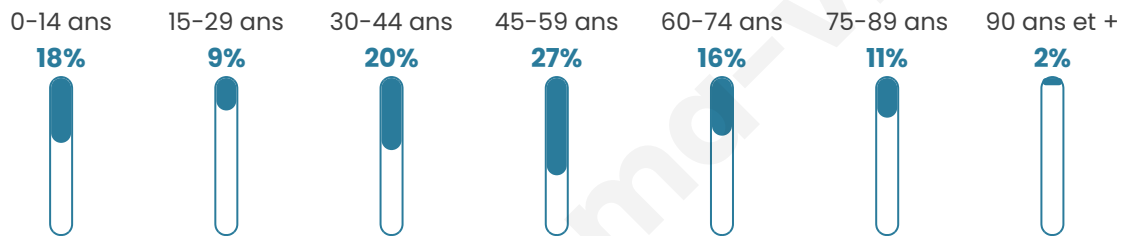

273

Age moyen

45 ans

Pop active

53.5%

Taux chômage

5.8%

Pop densité

55 h/km²

Revenu moyen

21 910 €/an

Evolution du nombre d'habitants

Sources : Institut national de la statistique et des études économiques (insee) selon Les dernières parutions officielles de 2024 portant sur les années 2020, 2021 et 2022.

Tranche d'âge

Activité professionnelle

Niveau de diplôme

Composition des ménages

Profils électoraux

Premier tour

	Marine LE PEN	25.87 %
	Emmanuel MACRON	23.88 %
	Jean-Luc MÉLENCHON	16.92 %
	Jean LASSALLE	11.44 %
	Éric ZEMMOUR	9.95 %
	Valérie PÉCRESSÉ	4.48 %
	Yannick JADOT	2.99 %
	Nicolas DUPONT-AIGNAN	1.99 %
	Fabien ROUSSEL	1.00 %
	Anne HIDALGO	1.00 %
	Philippe POUTOU	0.50 %
	Nathalie ARTHAUD	0.00 %

255 inscrits

Participation : 83.14%

Votes blancs : 2.83%

Votes nuls : 2.36%

Second tour

	Emmanuel MACRON	51,96 %
	Marine LE PEN	48,04 %

255 inscrits

Participation : 76.86%