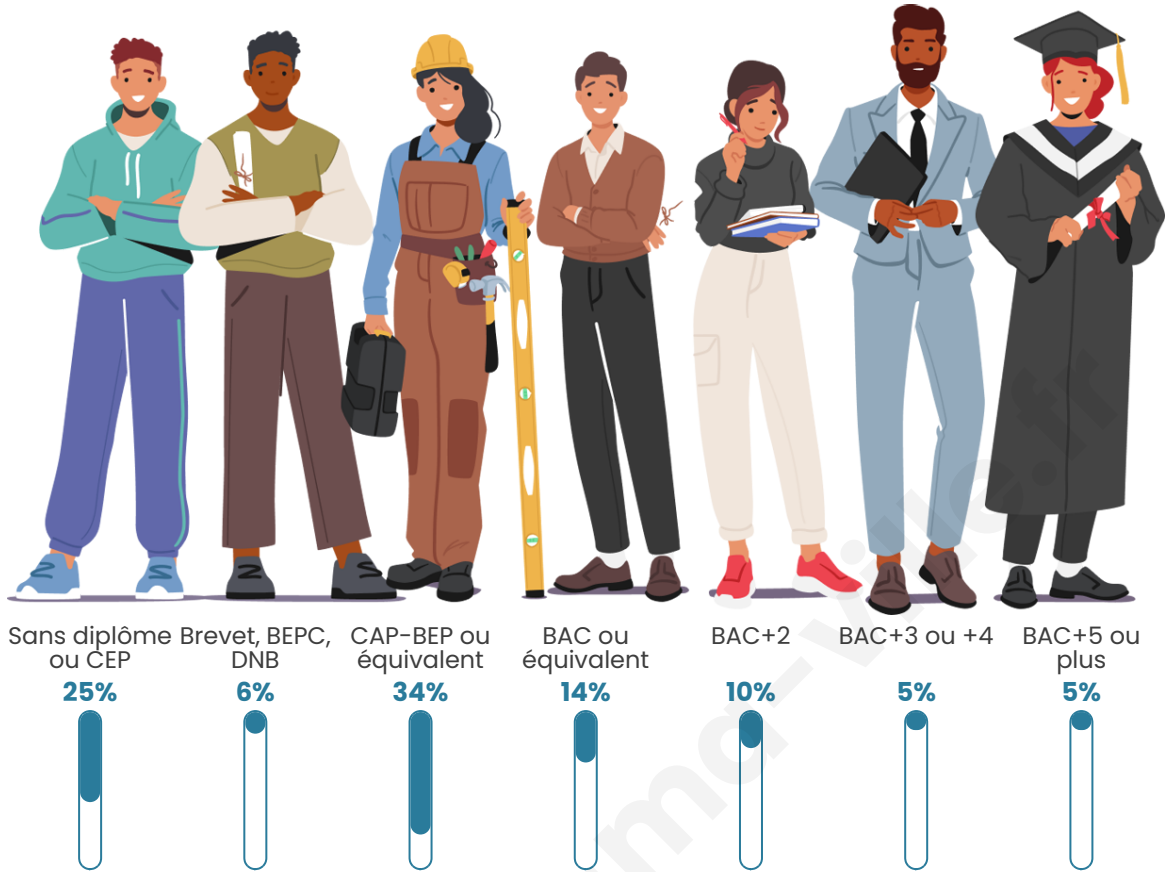

273

Age moyen

45 ans

Pop active

53.5%

Taux chômage

5.8%

Pop densité

Tranche d'âge

Activité professionnelle

Niveau de diplôme

Composition des ménages

Profils électoraux

Premier tour

	Marine LE PEN	25.87 %
	Emmanuel MACRON	23.88 %
	Jean-Luc MÉLENCHON	16.92 %
	Jean LASSALLE	11.44 %
	Éric ZEMMOUR	9.95 %
	Valérie PÉCRESSÉ	4.48 %
	Yannick JADOT	2.99 %
	Nicolas DUPONT-AIGNAN	1.99 %
	Fabien ROUSSEL	1.00 %
	Anne HIDALGO	1.00 %
	Philippe POUTOU	0.50 %
	Nathalie ARTHAUD	0.00 %