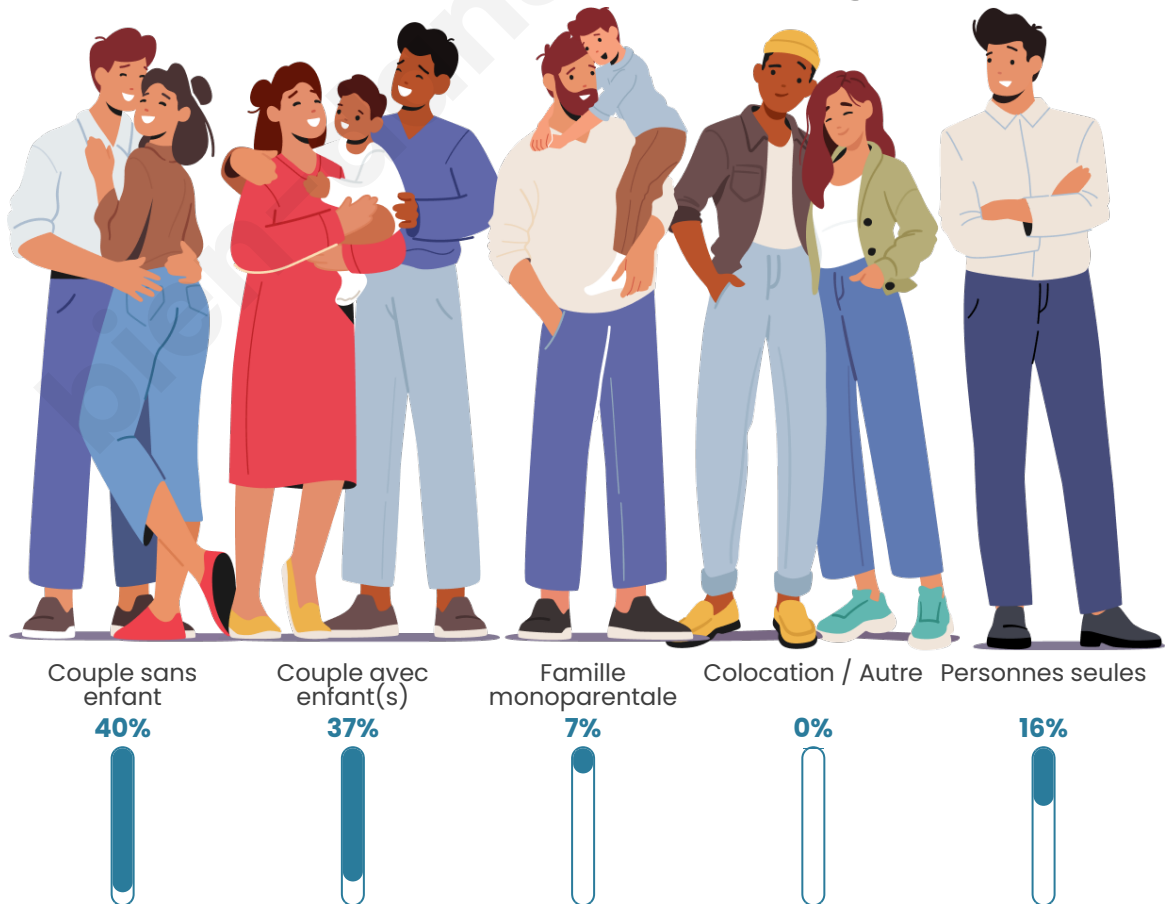

Tranche d'âge

Activité professionnelle

Niveau de diplôme

Composition des ménages

Profils électoraux

Premier tour

	Marine LE PEN	25.87 %
	Emmanuel MACRON	23.88 %
	Jean-Luc MÉLENCHON	16.92 %
	Jean LASSALLE	11.44 %
	Éric ZEMMOUR	9.95 %
	Valérie PÉCRESSÉ	4.48 %
	Yannick JADOT	2.99 %
	Nicolas DUPONT-AIGNAN	1.99 %
	Fabien ROUSSEL	1.00 %
	Anne HIDALGO	1.00 %
	Philippe POUTOU	0.50 %
	Nathalie ARTHAUD	0.00 %