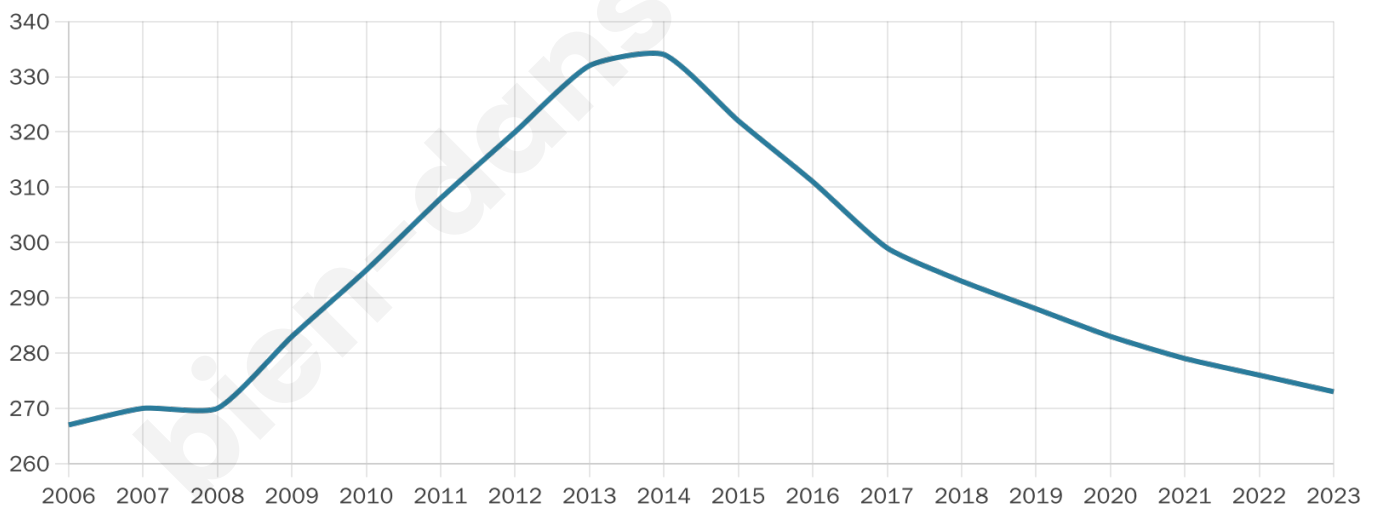

273

Age moyen

45 ans

Pop active

53.5%

Taux chômage

5.8%

Pop densité

55 h/km²

Revenu moyen

21 910 €/an

Evolution du nombre d'habitants

Sources : Institut national de la statistique et des études économiques (insee) selon Les dernières parutions officielles de 2024 portant sur les années 2020, 2021 et 2022.