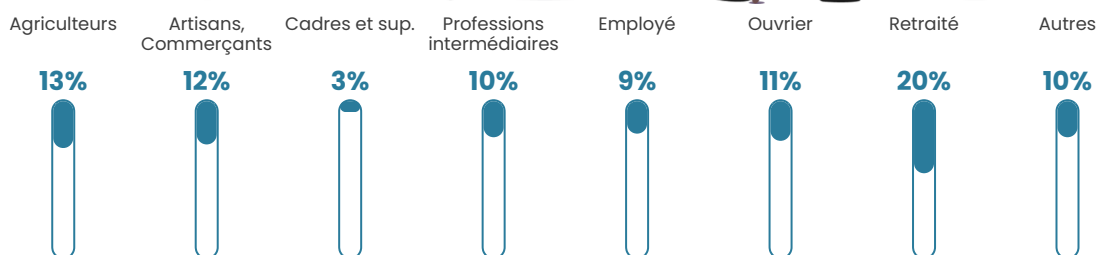

55 h/km²

Revenu moyen

21 910 €/an

Evolution du nombre d'habitants

Sources : Institut national de la statistique et des études économiques (insee) selon Les dernières parutions officielles de 2024 portant sur les années 2020, 2021 et 2022.

Tranche d'âge

Activité professionnelle

Niveau de diplôme

Composition des ménages

Profils électoraux

Premier tour

	Marine LE PEN	25.87 %
	Emmanuel MACRON	23.88 %
	Jean-Luc MÉLENCHON	16.92 %
	Jean LASSALLE	11.44 %
	Éric ZEMMOUR	9.95 %
	Valérie PÉCRESSÉ	4.48 %
	Yannick JADOT	2.99 %
	Nicolas DUPONT-AIGNAN	1.99 %
	Fabien ROUSSEL	1.00 %
	Anne HIDALGO	1.00 %
	Philippe POUTOU	0.50 %
	Nathalie ARTHAUD	0.00 %