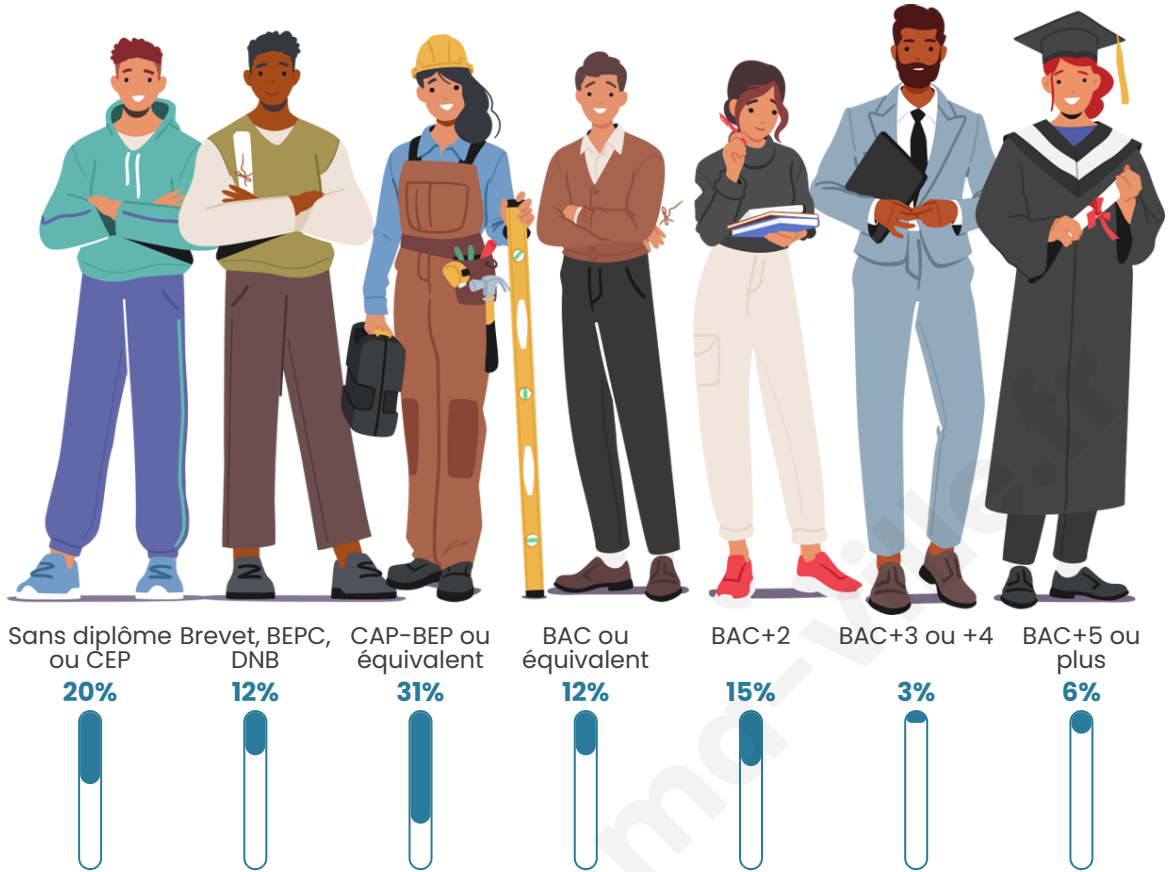

Tranche d'âge

Activité professionnelle

bien-dans-ma-ville.fr

Niveau de diplôme

Composition des ménages

Profils électoraux

Premier tour

	Emmanuel MACRON	24.62 %
	Fabien ROUSSEL	20.00 %
	Jean-Luc MÉLENCHON	20.00 %
	Jean LASSALLE	12.31 %
	Marine LE PEN	12.31 %
	Éric ZEMMOUR	6.15 %
	Yannick JADOT	3.08 %
	Nicolas DUPONT- AIGNAN	1.54 %
	Nathalie ARTHAUD	0.00 %
	Anne HIDALGO	0.00 %
	Valérie PÉCRESSE	0.00 %
	Philippe POUTOU	0.00 %