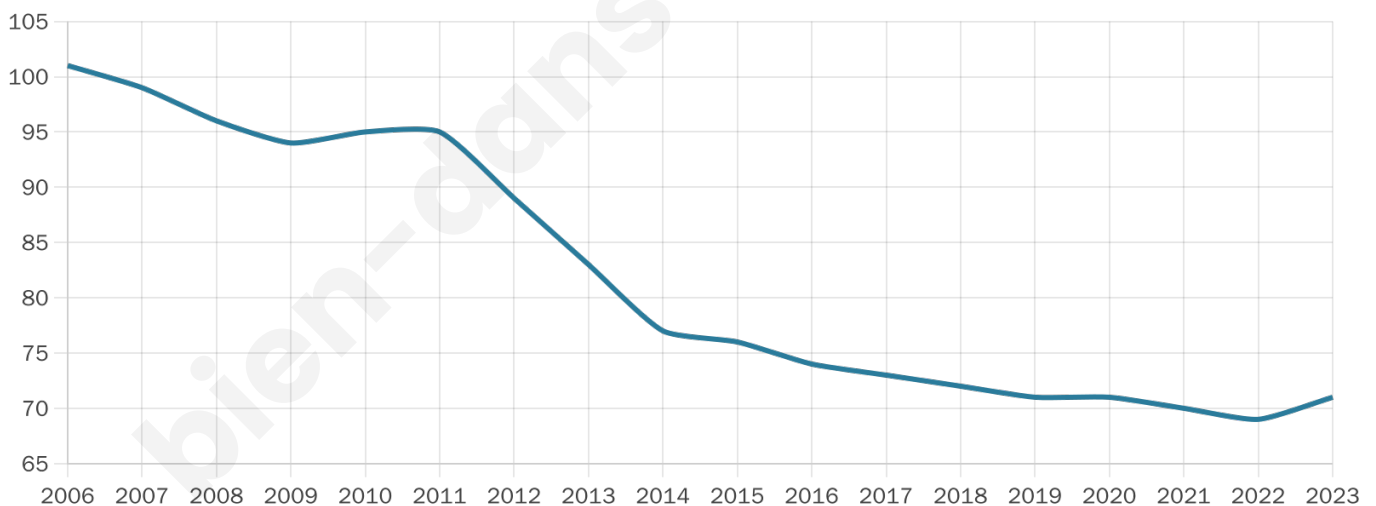

Version web

Ville de Escouloubre

Présenté par

BIEN dans
ma **VILLE** 

Sommaire

Situation géographique	3
Statistiques sur la population	4
Evolution du nombre d'habitants	4
Tranche d'âge	5
0-14 ans	5
15-29 ans	5
30-44 ans	5
45-59 ans	5
60-74 ans	5
75-89 ans	5
90 ans et +	5
Activité professionnelle	5
Agriculteurs	5
Artisans, Commerçants	5
Cadres et sup.	5
Professions intermédiaires	5
Employé	5
Ouvrier	5
Retraité	5
Autres	5
Niveau de diplôme	7
Sans diplôme ou CEP	7
Brevet, BEPC, DNB	7
CAP-BEP ou équivalent	7
BAC ou équivalent	7
BAC+2	7
BAC+3 ou +4	7
BAC+5 ou plus	7
Composition des ménages	7
Couple sans enfant	7
Couple avec enfant(s)	7
Famille monoparentale	7
Colocation / Autre	7
Personnes seules	7
Profils électoraux	8
Premier tour	8
Sécurité	9
Evolution du nombre d'infractions	9
Pour comparer	10
Services à la population	11
Commerce	11
Éducation	11
Villes autour de Escouloubre	12

59 ans

Pop active

28.2%

Taux chômage

6.9%

Pop densité

2 h/km²

Revenu moyen

NC

Evolution du nombre d'habitants

Sources : Institut national de la statistique et des études économiques (insee) selon Les dernières parutions officielles de 2024 portant sur les années 2020, 2021 et 2022.