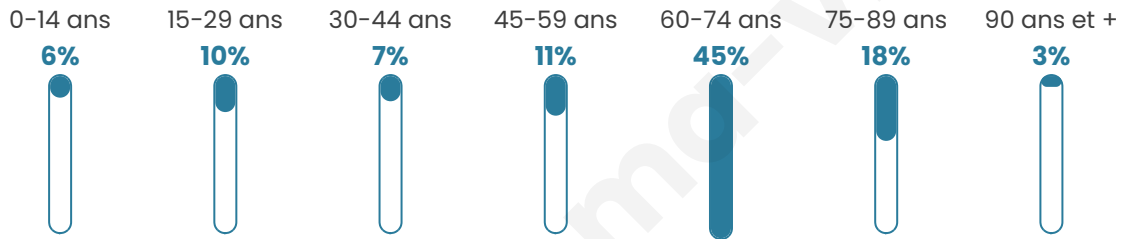

Version web

Ville de Escouloubre

Présenté par

BIEN dans
ma **VILLE** 

Sommaire

Situation géographique	3
Statistiques sur la population	4
Evolution du nombre d'habitants	4
Tranche d'âge	5
0-14 ans	5
15-29 ans	5
30-44 ans	5
45-59 ans	5
60-74 ans	5
75-89 ans	5
90 ans et +	5
Activité professionnelle	5
Agriculteurs	5
Artisans, Commerçants	5
Cadres et sup.	5
Professions intermédiaires	5
Employé	5
Ouvrier	5
Retraité	5
Autres	5
Niveau de diplôme	7
Sans diplôme ou CEP	7
Brevet, BEPC, DNB	7
CAP-BEP ou équivalent	7
BAC ou équivalent	7
BAC+2	7
BAC+3 ou +4	7
BAC+5 ou plus	7
Composition des ménages	7
Couple sans enfant	7
Couple avec enfant(s)	7
Famille monoparentale	7
Colocation / Autre	7
Personnes seules	7
Profils électoraux	8
Premier tour	8
Sécurité	9
Evolution du nombre d'infractions	9
Pour comparer	10
Services à la population	11
Commerce	11
Éducation	11
Villes autour de Escouloubre	12

59 ans

Pop active

28.2%

Taux chômage

6.9%

Pop densité

2 h/km²

Revenu moyen

NC

Evolution du nombre d'habitants

Sources : Institut national de la statistique et des études économiques (insee) selon Les dernières parutions officielles de 2024 portant sur les années 2020, 2021 et 2022.

Tranche d'âge

Activité professionnelle

bien-dans-ma-ville.fr

Niveau de diplôme

Composition des ménages

Profils électoraux

Premier tour

	Emmanuel MACRON	24.62 %
	Fabien ROUSSEL	20.00 %
	Jean-Luc MÉLENCHON	20.00 %
	Jean LASSALLE	12.31 %
	Marine LE PEN	12.31 %
	Éric ZEMMOUR	6.15 %
	Yannick JADOT	3.08 %
	Nicolas DUPONT- AIGNAN	1.54 %
	Nathalie ARTHAUD	0.00 %
	Anne HIDALGO	0.00 %
	Valérie PÉCRESSE	0.00 %
	Philippe POUTOU	0.00 %