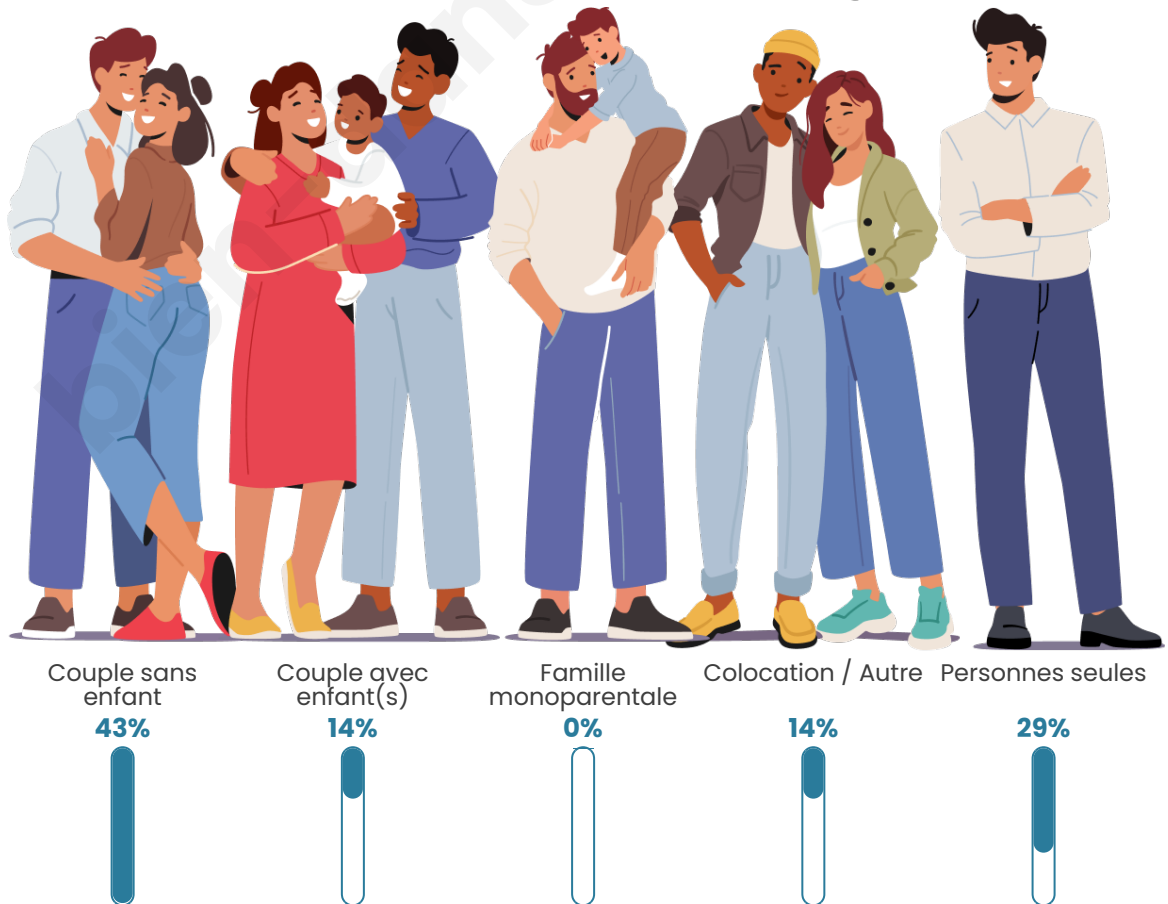

Tranche d'âge

Activité professionnelle

bien-dans-ma-ville.fr

Niveau de diplôme

Composition des ménages

Profils électoraux

Premier tour

	Emmanuel MACRON	24.62 %
	Fabien ROUSSEL	20.00 %
	Jean-Luc MÉLENCHON	20.00 %
	Jean LASSALLE	12.31 %
	Marine LE PEN	12.31 %
	Éric ZEMMOUR	6.15 %
	Yannick JADOT	3.08 %
	Nicolas DUPONT- AIGNAN	1.54 %
	Nathalie ARTHAUD	0.00 %
	Anne HIDALGO	0.00 %
	Valérie PÉCRESSE	0.00 %
	Philippe POUTOU	0.00 %