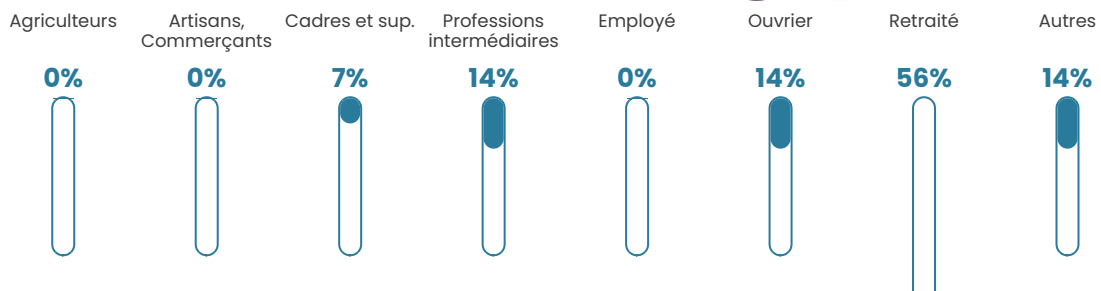

59 ans

Pop active

28.2%

Taux chômage

6.9%

Pop densité

2 h/km²

Revenu moyen

NC

Evolution du nombre d'habitants

Sources : Institut national de la statistique et des études économiques (insee) selon Les dernières parutions officielles de 2024 portant sur les années 2020, 2021 et 2022.

Tranche d'âge

Activité professionnelle

bien-dans-ma-ville.fr

Niveau de diplôme

Composition des ménages

Profils électoraux

Premier tour

	Emmanuel MACRON	24.62 %
	Fabien ROUSSEL	20.00 %
	Jean-Luc MÉLENCHON	20.00 %
	Jean LASSALLE	12.31 %
	Marine LE PEN	12.31 %
	Éric ZEMMOUR	6.15 %
	Yannick JADOT	3.08 %
	Nicolas DUPONT- AIGNAN	1.54 %
	Nathalie ARTHAUD	0.00 %
	Anne HIDALGO	0.00 %
	Valérie PÉCRESSE	0.00 %
	Philippe POUTOU	0.00 %