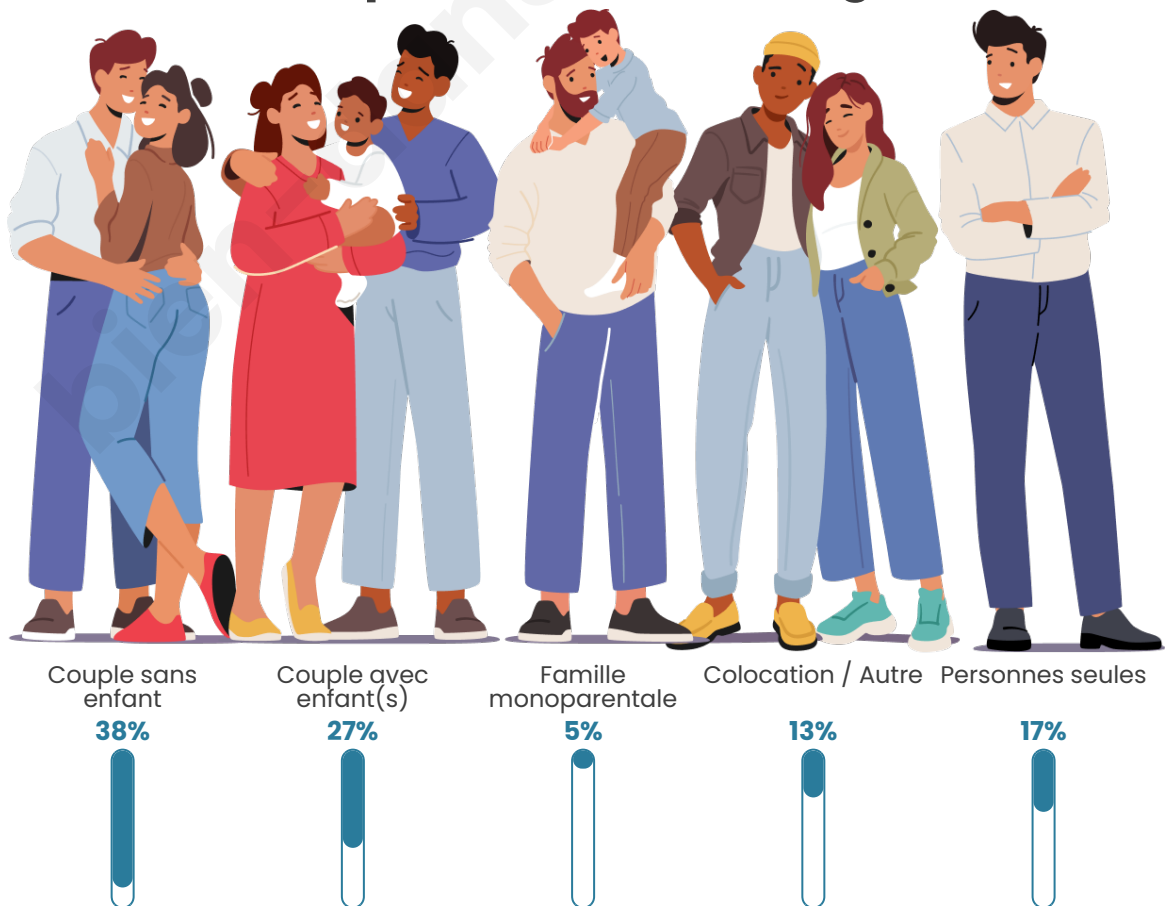

Tranche d'âge

Activité professionnelle

Niveau de diplôme

Composition des ménages

Profils électoraux

Premier tour

	Marine LE PEN	29.24 %
	Jean-Luc MÉLENCHON	23.59 %
	Emmanuel MACRON	22.26 %
	Éric ZEMMOUR	4.98 %
	Jean LASSALLE	4.65 %
	Valérie PÉCRESSE	3.65 %
	Fabien ROUSSEL	2.99 %
	Yannick JADOT	2.66 %
	Nicolas DUPONT-AIGNAN	2.33 %
	Anne HIDALGO	1.99 %
	Philippe POUTOU	1.33 %
	Nathalie ARTHAUD	0.33 %