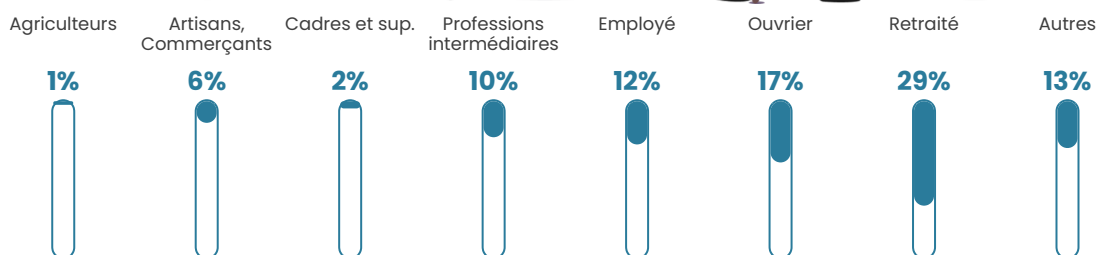

401

Age moyen

47 ans

Pop active

48.1%

Taux chômage

5.9%

Pop densité

134 h/km²

Revenu moyen

23 230 €/an

Evolution du nombre d'habitants

Sources : Institut national de la statistique et des études économiques (insee) selon Les dernières parutions officielles de 2024 portant sur les années 2020, 2021 et 2022.

Tranche d'âge

Activité professionnelle

Niveau de diplôme

Composition des ménages

Profils électoraux

Premier tour

	Marine LE PEN	29.24 %
	Jean-Luc MÉLENCHON	23.59 %
	Emmanuel MACRON	22.26 %
	Éric ZEMMOUR	4.98 %
	Jean LASSALLE	4.65 %
	Valérie PÉCRESSE	3.65 %
	Fabien ROUSSEL	2.99 %
	Yannick JADOT	2.66 %
	Nicolas DUPONT-AIGNAN	2.33 %
	Anne HIDALGO	1.99 %
	Philippe POUTOU	1.33 %
	Nathalie ARTHAUD	0.33 %