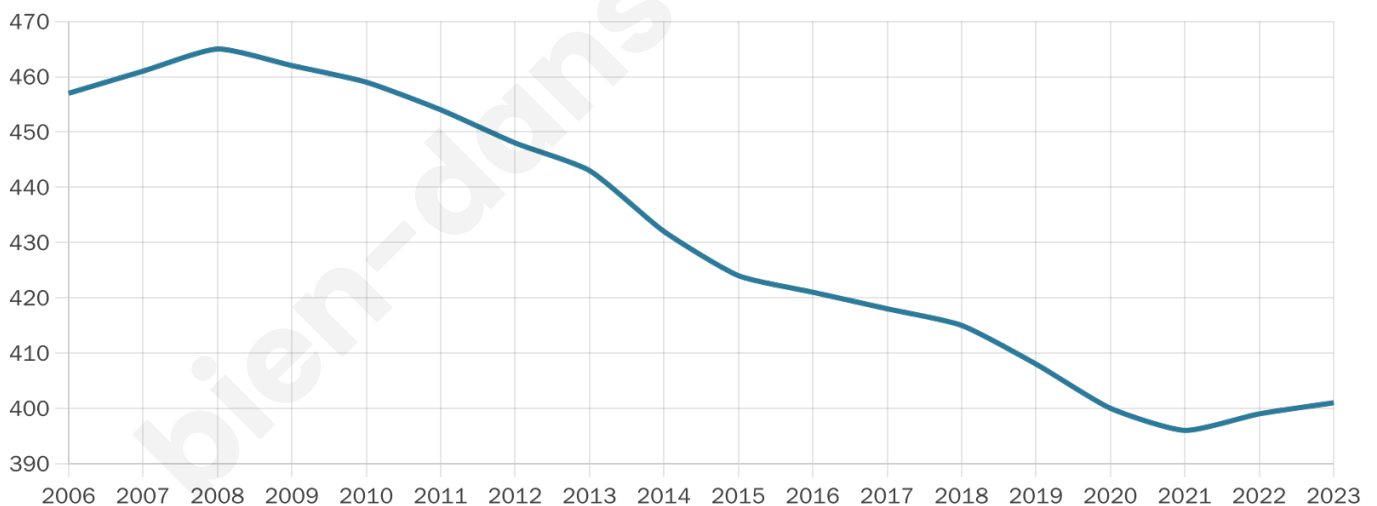

Version web

Ville de Escoire

Présenté par

BIEN dans
ma **VILLE** 

Sommaire

Situation géographique	3
Statistiques sur la population	4
Evolution du nombre d'habitants	4
Tranche d'âge	5
0-14 ans	5
15-29 ans	5
30-44 ans	5
45-59 ans	5
60-74 ans	5
75-89 ans	5
90 ans et +	5
Activité professionnelle	5
Agriculteurs	5
Artisans, Commerçants	5
Cadres et sup.	5
Professions intermédiaires	5
Employé	5
Ouvrier	5
Retraité	5
Autres	5
Niveau de diplôme	6
Sans diplôme ou CEP	6
Brevet, BEPC, DNB	6
CAP-BEP ou équivalent	6
BAC ou équivalent	6
BAC+2	6
BAC+3 ou +4	6
BAC+5 ou plus	6
Composition des ménages	6
Couple sans enfant	6
Couple avec enfant(s)	6
Famille monoparentale	6
Colocation / Autre	6
Personnes seules	6
Profils électoraux	7
Premier tour	7
Sécurité	8
Evolution du nombre d'infractions	8
Pour comparer	9
Services à la population	10
Commerce	10
Éducation	10
Villes autour de Escoire	12

401

Age moyen

47 ans

Pop active

48.1%

Taux chômage

5.9%

Pop densité

134 h/km²

Revenu moyen

23 230 €/an

Evolution du nombre d'habitants

Sources : Institut national de la statistique et des études économiques (insee) selon Les dernières parutions officielles de 2024 portant sur les années 2020, 2021 et 2022.