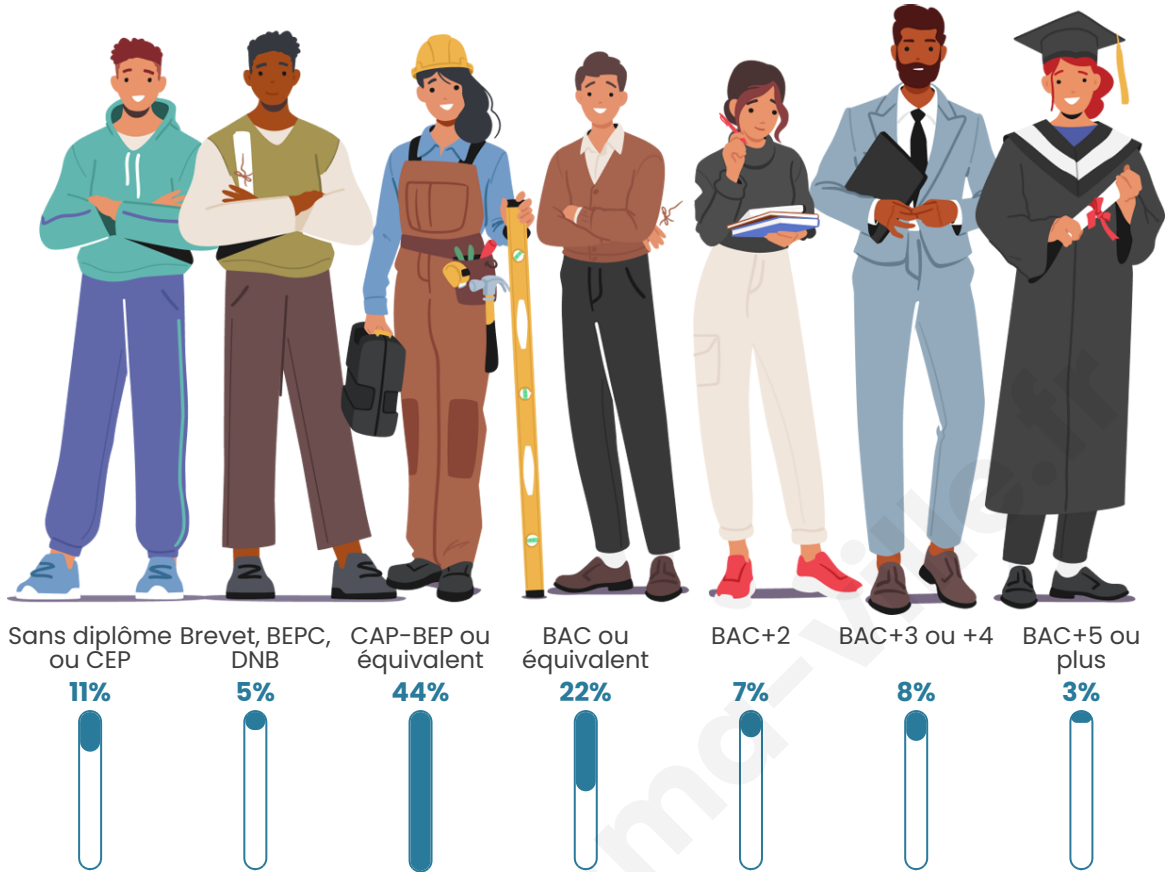

401

Age moyen

47 ans

Pop active

48.1%

Taux chômage

5.9%

Pop densité

Tranche d'âge

Activité professionnelle

Niveau de diplôme

Composition des ménages

Profils électoraux

Premier tour

	Marine LE PEN	29.24 %
	Jean-Luc MÉLENCHON	23.59 %
	Emmanuel MACRON	22.26 %
	Éric ZEMMOUR	4.98 %
	Jean LASSALLE	4.65 %
	Valérie PÉCRESSE	3.65 %
	Fabien ROUSSEL	2.99 %
	Yannick JADOT	2.66 %
	Nicolas DUPONT-AIGNAN	2.33 %
	Anne HIDALGO	1.99 %
	Philippe POUTOU	1.33 %
	Nathalie ARTHAUD	0.33 %