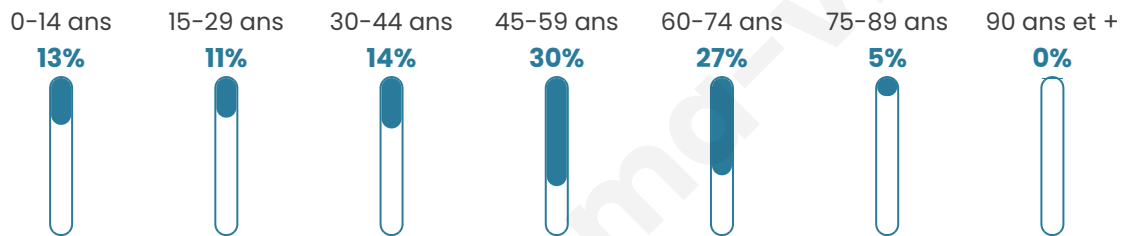

401

Age moyen

47 ans

Pop active

48.1%

Taux chômage

5.9%

Pop densité

134 h/km²

Revenu moyen

23 230 €/an

Evolution du nombre d'habitants

Sources : Institut national de la statistique et des études économiques (insee) selon Les dernières parutions officielles de 2024 portant sur les années 2020, 2021 et 2022.

Tranche d'âge

Activité professionnelle

Niveau de diplôme

Composition des ménages

Profils électoraux

Premier tour

	Marine LE PEN	29.24 %
	Jean-Luc MÉLENCHON	23.59 %
	Emmanuel MACRON	22.26 %
	Éric ZEMMOUR	4.98 %
	Jean LASSALLE	4.65 %
	Valérie PÉCRESSE	3.65 %
	Fabien ROUSSEL	2.99 %
	Yannick JADOT	2.66 %
	Nicolas DUPONT-AIGNAN	2.33 %
	Anne HIDALGO	1.99 %
	Philippe POUTOU	1.33 %
	Nathalie ARTHAUD	0.33 %

377 inscrits

Participation : 82.49%

Votes blancs : 1.61%

Votes nuls : 1.61%

Second tour

	Emmanuel MACRON	48,06 %
	Marine LE PEN	51,94 %

378 inscrits

Participation : 83.6%