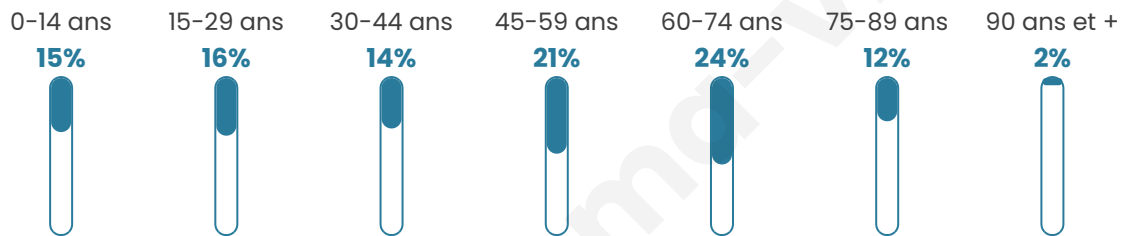

# Statistiques sur la population

Nombre d'habitants

**335**

Age moyen

**46 ans**

Pop active

**42.7%**

Taux chômage

**6.3%**

Pop densité

**30 h/km<sup>2</sup>**

Revenu moyen

**23 450 €/an**

## Evolution du nombre d'habitants

Sources : Institut national de la statistique et des études économiques (insee) selon Les dernières parutions officielles de 2024 portant sur les années 2020, 2021 et 2022.

## Tranche d'âge