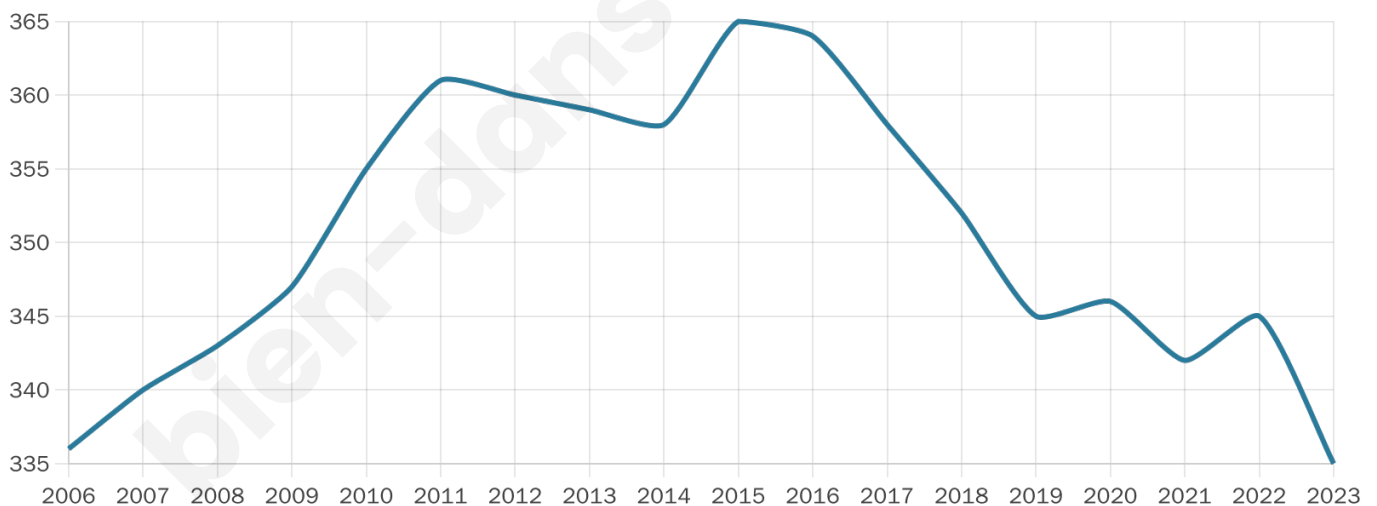

# Statistiques sur la population

Nombre d'habitants

**335**

Age moyen

**46 ans**

Pop active

**42.7%**

Taux chômage

**6.3%**

Pop densité

**30 h/km<sup>2</sup>**

Revenu moyen

**23 450 €/an**

## Evolution du nombre d'habitants

Sources : Institut national de la statistique et des études économiques (insee) selon Les dernières parutions officielles de 2024 portant sur les années 2020, 2021 et 2022.