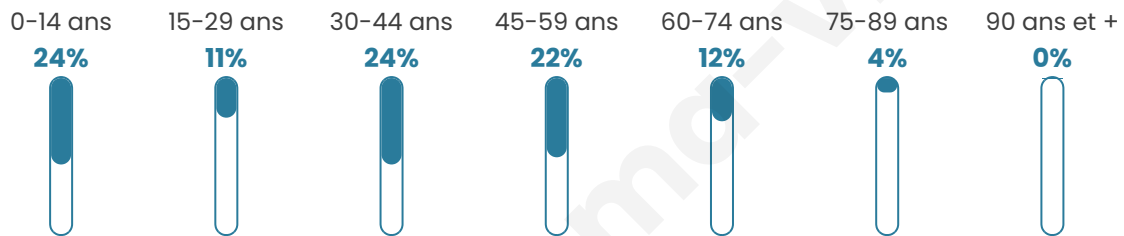

# Statistiques sur la population

Nombre d'habitants

**427**

Age moyen

**37 ans**

Pop active

**53.2%**

Taux chômage

**2.9%**

Pop densité

**36 h/km<sup>2</sup>**

Revenu moyen

**22 930 €/an**

## Evolution du nombre d'habitants

Sources : Institut national de la statistique et des études économiques (insee) selon Les dernières parutions officielles de 2024 portant sur les années 2020, 2021 et 2022.

## Tranche d'âge