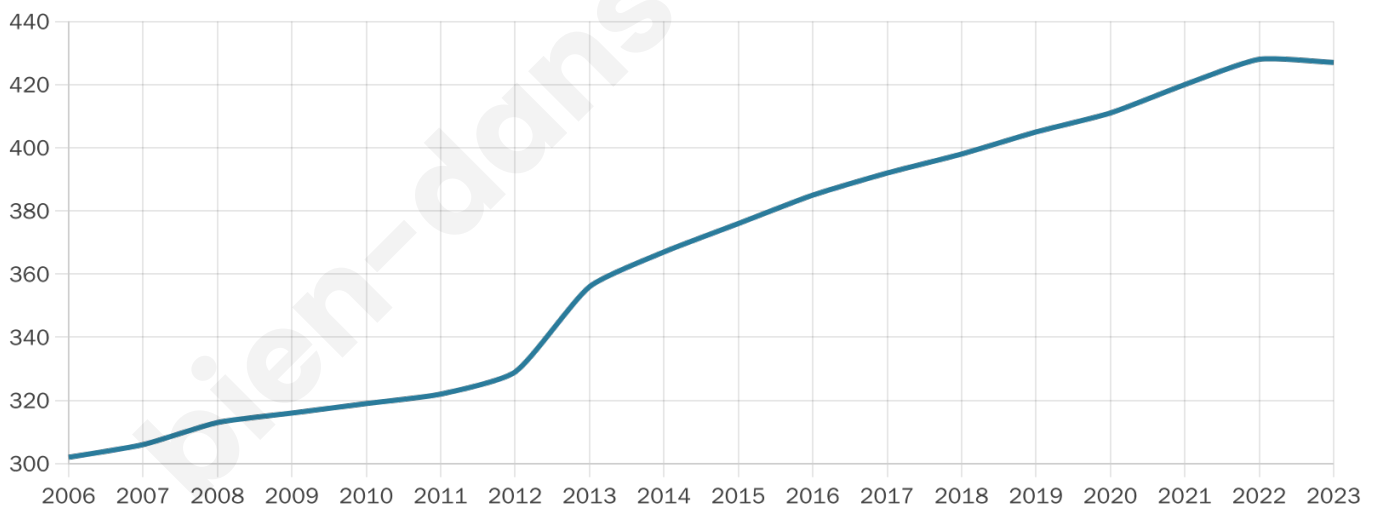

# Statistiques sur la population

Nombre d'habitants

**427**

Age moyen

**37 ans**

Pop active

**53.2%**

Taux chômage

**2.9%**

Pop densité

**36 h/km<sup>2</sup>**

Revenu moyen

**22 930 €/an**

## Evolution du nombre d'habitants

Sources : Institut national de la statistique et des études économiques (insee) selon Les dernières parutions officielles de 2024 portant sur les années 2020, 2021 et 2022.