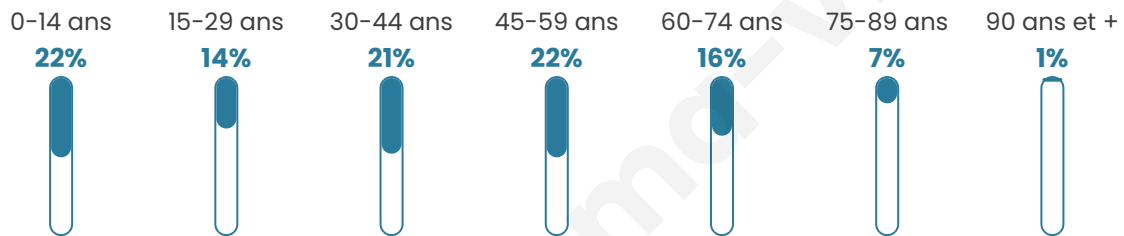

# Statistiques sur la population

Nombre d'habitants

**159**

Age moyen

**40 ans**

Pop active

**50.3%**

Taux chômage

**11.6%**

Pop densité

**32 h/km<sup>2</sup>**

Revenu moyen

**21 030 €/an**

## Evolution du nombre d'habitants

Sources : Institut national de la statistique et des études économiques (insee) selon Les dernières parutions officielles de 2024 portant sur les années 2020, 2021 et 2022.

## Tranche d'âge