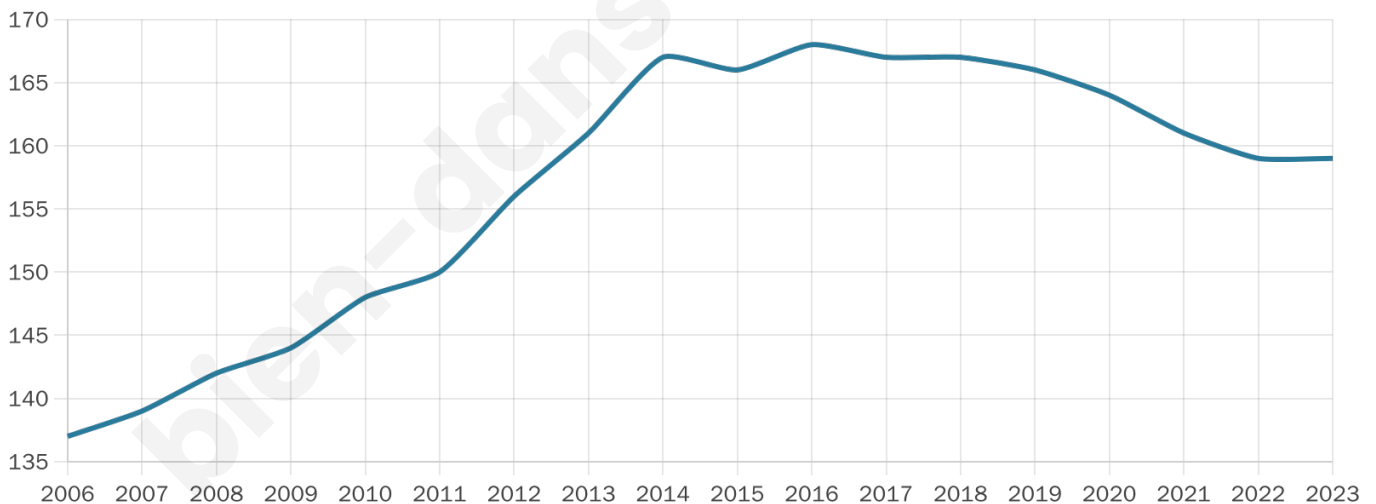

# Statistiques sur la population

Nombre d'habitants

**159**

Age moyen

**40 ans**

Pop active

**50.3%**

Taux chômage

**11.6%**

Pop densité

**32 h/km<sup>2</sup>**

Revenu moyen

**21 030 €/an**

## Evolution du nombre d'habitants

Sources : Institut national de la statistique et des études économiques (insee) selon Les dernières parutions officielles de 2024 portant sur les années 2020, 2021 et 2022.