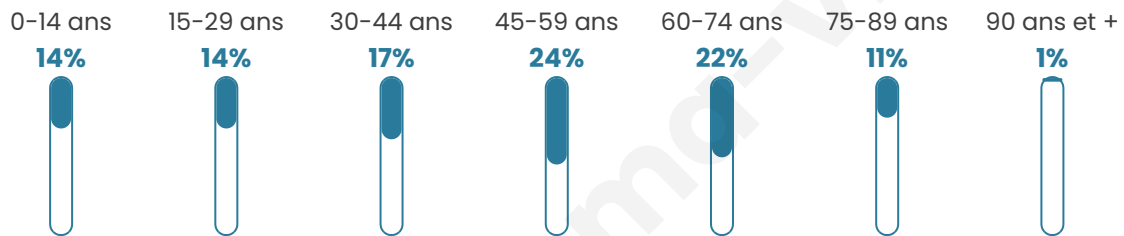

# Statistiques sur la population

Nombre d'habitants

**455**

Age moyen

**46 ans**

Pop active

**46.6%**

Taux chômage

**6.2%**

Pop densité

**33 h/km<sup>2</sup>**

Revenu moyen

**22 060 €/an**

## Evolution du nombre d'habitants

Sources : Institut national de la statistique et des études économiques (insee) selon Les dernières parutions officielles de 2024 portant sur les années 2020, 2021 et 2022.

## Tranche d'âge