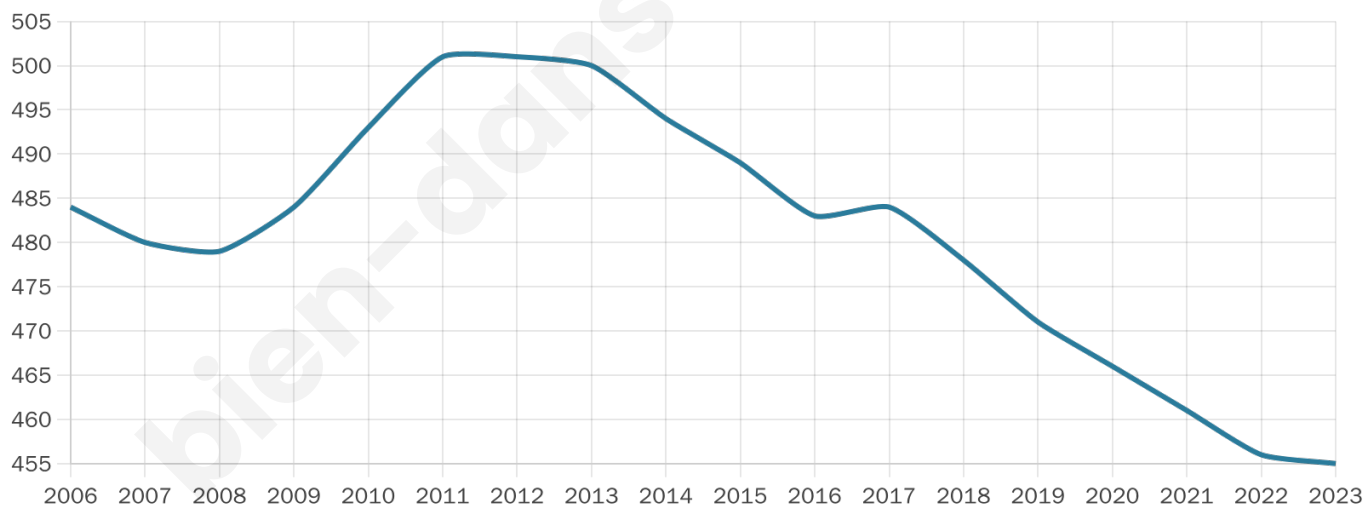

# Statistiques sur la population

Nombre d'habitants

**455**

Age moyen

**46 ans**

Pop active

**46.6%**

Taux chômage

**6.2%**

Pop densité

**33 h/km<sup>2</sup>**

Revenu moyen

**22 060 €/an**

## Evolution du nombre d'habitants

Sources : Institut national de la statistique et des études économiques (insee) selon Les dernières parutions officielles de 2024 portant sur les années 2020, 2021 et 2022.