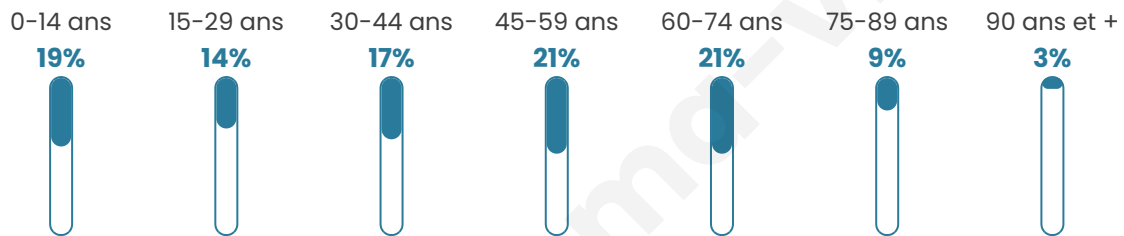

# Statistiques sur la population

Nombre d'habitants

**117**

Age moyen

**44 ans**

Pop active

**47.9%**

Taux chômage

**4.1%**

Pop densité

**20 h/km<sup>2</sup>**

Revenu moyen

**NC**

## Evolution du nombre d'habitants

Sources : Institut national de la statistique et des études économiques (insee) selon Les dernières parutions officielles de 2024 portant sur les années 2020, 2021 et 2022.

## Tranche d'âge