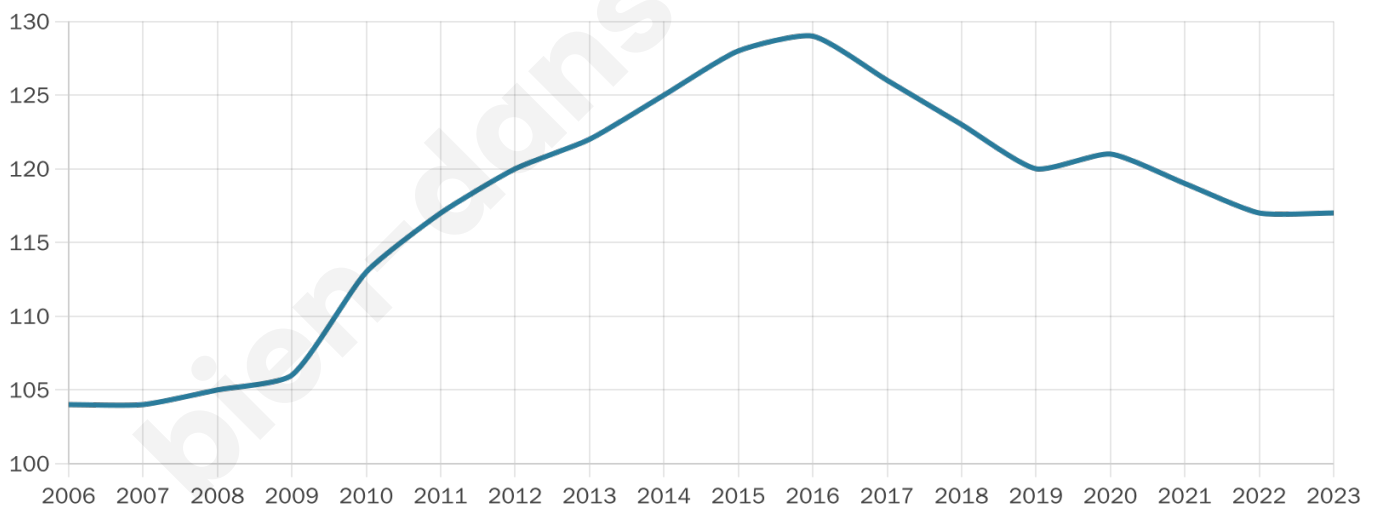

# Statistiques sur la population

Nombre d'habitants

**117**

Age moyen

**44 ans**

Pop active

**47.9%**

Taux chômage

**4.1%**

Pop densité

**20 h/km<sup>2</sup>**

Revenu moyen

**NC**

## Evolution du nombre d'habitants

Sources : Institut national de la statistique et des études économiques (insee) selon Les dernières parutions officielles de 2024 portant sur les années 2020, 2021 et 2022.