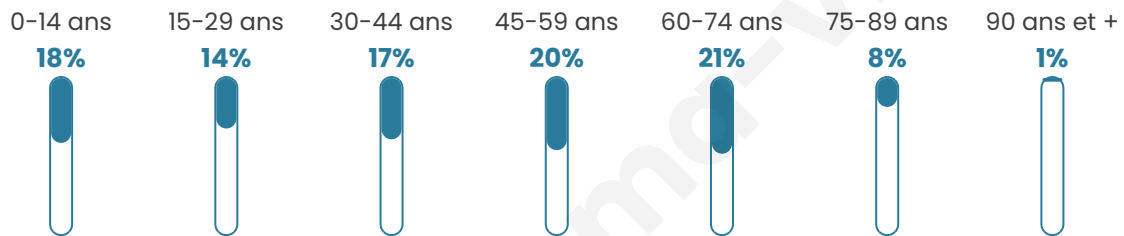

Age moyen

43 ans

Pop active

41.2%

Taux chômage

13.6%

Pop densité

529 h/km²

Revenu moyen

20 630 €/an

Evolution du nombre d'habitants

Sources : Institut national de la statistique et des études économiques (insee) selon Les dernières parutions officielles de 2024 portant sur les années 2020, 2021 et 2022.

Tranche d'âge

Activité professionnelle

Niveau de diplôme

Composition des ménages

Profils électoraux

Premier tour

	Marine LE PEN	37.26 %
	Emmanuel MACRON	23.64 %
	Jean-Luc MÉLENCHON	16.31 %
	Éric ZEMMOUR	6.17 %
	Fabien ROUSSEL	5.13 %
	Valérie PÉCRESE	2.32 %
	Nicolas DUPONT-AIGNAN	2.26 %
	Jean LASSALLE	1.95 %
	Yannick JADOT	1.77 %
	Anne HIDALGO	1.22 %
	Nathalie ARTHAUD	1.16 %
	Philippe POUTOU	0.79 %

2 326 inscrits

Participation : 71.93%

Votes blancs : 1.49%

Votes nuls : 0.66%

Second tour

	Emmanuel MACRON	38,88 %
	Marine LE PEN	61,12 %

2 326 inscrits

Participation : 72.61%