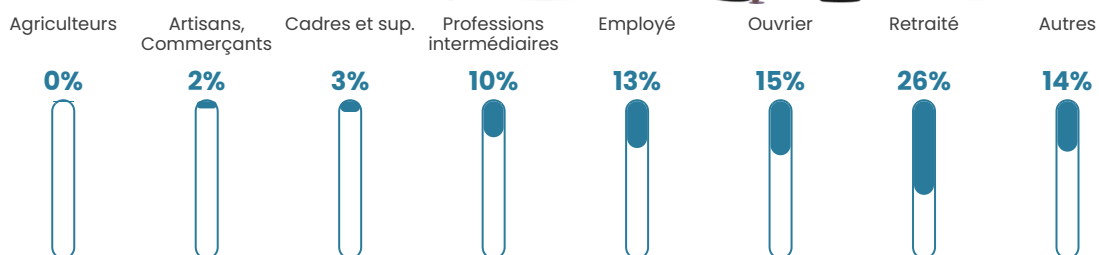

Revenu moyen

20 630 €/an

Evolution du nombre d'habitants

Sources : Institut national de la statistique et des études économiques (insee) selon Les dernières parutions officielles de 2024 portant sur les années 2020, 2021 et 2022.

Tranche d'âge

Activité professionnelle

Niveau de diplôme

Composition des ménages

Profils électoraux

Premier tour

	Marine LE PEN	37.26 %
	Emmanuel MACRON	23.64 %
	Jean-Luc MÉLENCHON	16.31 %
	Éric ZEMMOUR	6.17 %
	Fabien ROUSSEL	5.13 %
	Valérie PÉCRESE	2.32 %
	Nicolas DUPONT-AIGNAN	2.26 %
	Jean LASSALLE	1.95 %
	Yannick JADOT	1.77 %
	Anne HIDALGO	1.22 %
	Nathalie ARTHAUD	1.16 %
	Philippe POUTOU	0.79 %