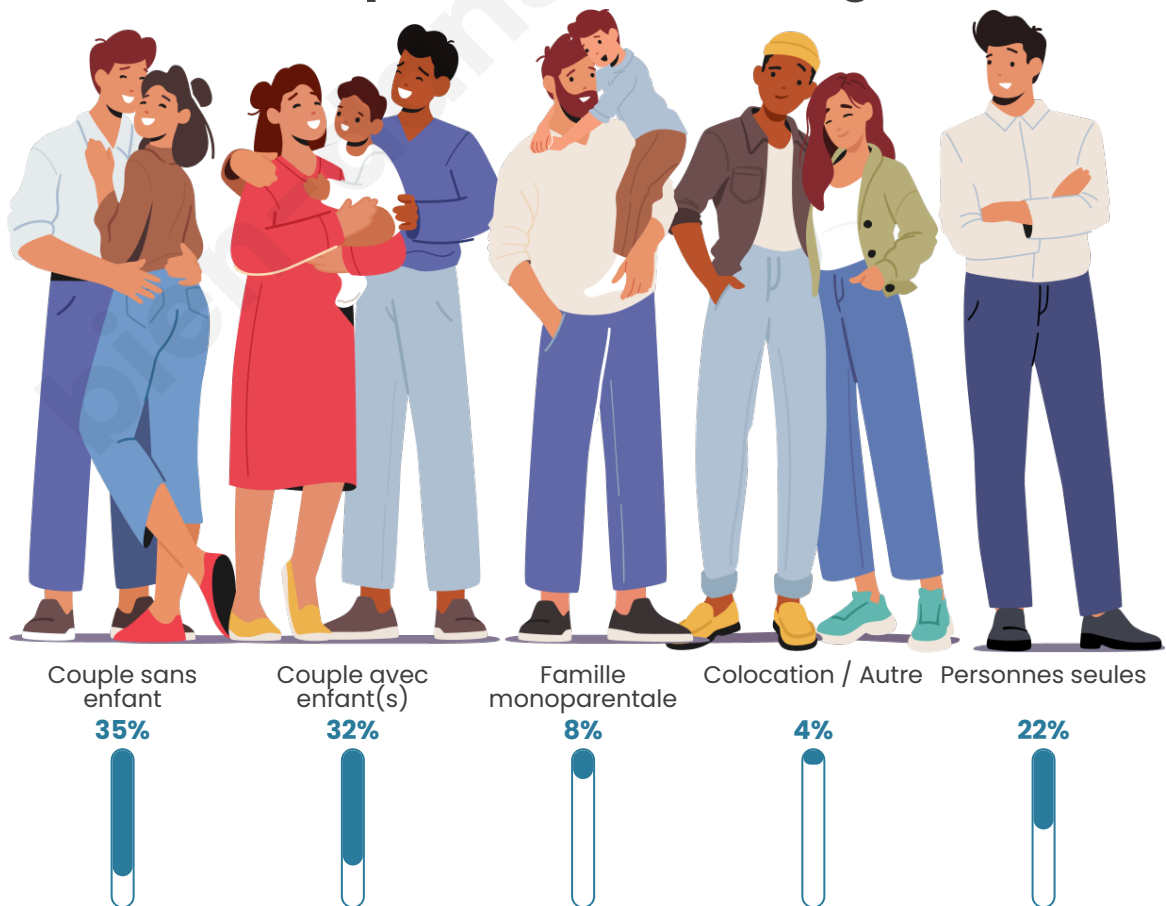

Tranche d'âge

Activité professionnelle

Niveau de diplôme

Composition des ménages

Profils électoraux

Premier tour

	Marine LE PEN	37.26 %
	Emmanuel MACRON	23.64 %
	Jean-Luc MÉLENCHON	16.31 %
	Éric ZEMMOUR	6.17 %
	Fabien ROUSSEL	5.13 %
	Valérie PÉCRESE	2.32 %
	Nicolas DUPONT-AIGNAN	2.26 %
	Jean LASSALLE	1.95 %
	Yannick JADOT	1.77 %
	Anne HIDALGO	1.22 %
	Nathalie ARTHAUD	1.16 %
	Philippe POUTOU	0.79 %