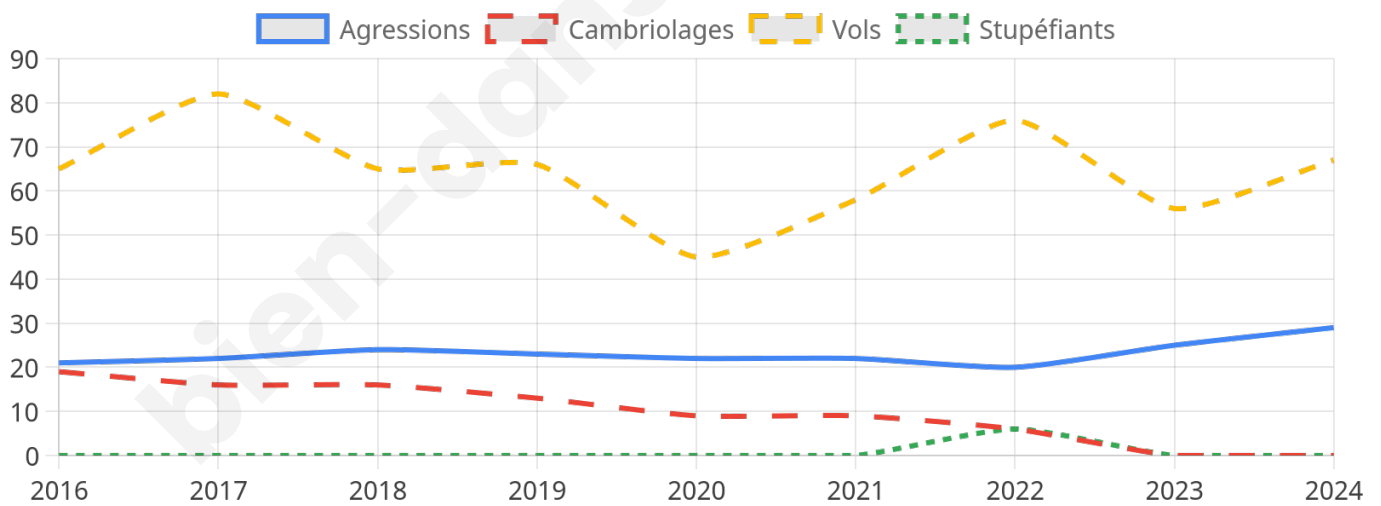

2 326 inscrits

Participation : 71.93%

Votes blancs : 1.49%

Votes nuls : 0.66%

Second tour

	Emmanuel MACRON	38,88 %
	Marine LE PEN	61,12 %

2 326 inscrits

Participation : 72.61%

Votes blancs : 5.74%

Votes nuls : 2.43%

Sécurité

Agressions physiques / sexuelles

29

Cambriolages

0

Vols / dégradations

67

Stupéfiants

0

Evolution du nombre d'infractions

Pour comparer

(en proportion du nombre d'habitants)

Sources : Bases statistiques communale, départementale et régionale de la délinquance enregistrée par la police et la gendarmerie nationales selon les dernières parutions officielles de 2025 portant sur l'année 2024 (data.gouv.fr).