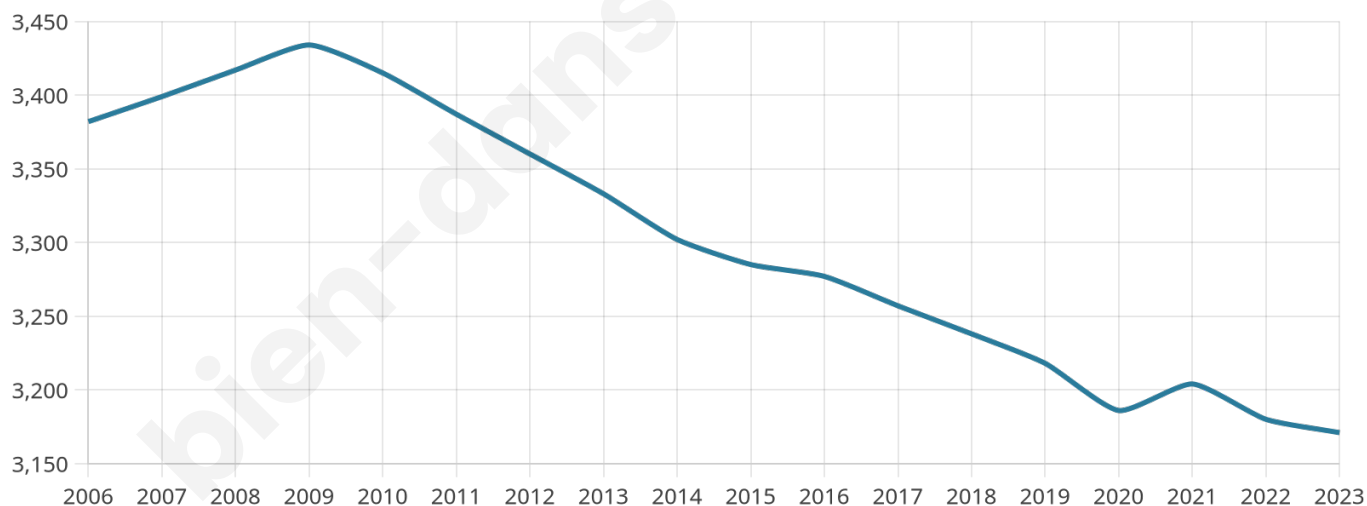

Age moyen

43 ans

Pop active

41.2%

Taux chômage

13.6%

Pop densité

529 h/km²

Revenu moyen

20 630 €/an

Evolution du nombre d'habitants

Sources : Institut national de la statistique et des études économiques (insee) selon Les dernières parutions officielles de 2024 portant sur les années 2020, 2021 et 2022.