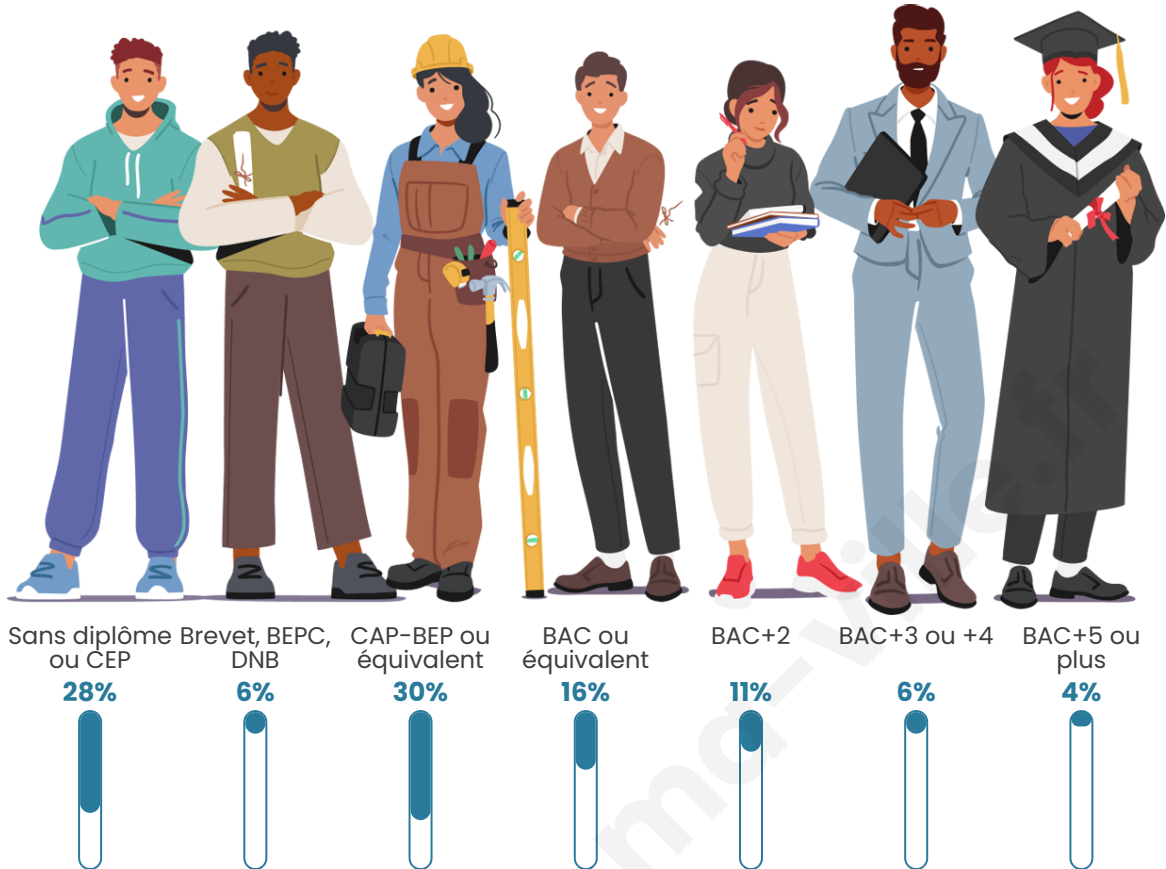

Tranche d'âge

Activité professionnelle

Niveau de diplôme

Composition des ménages

Profils électoraux

Premier tour

	Marine LE PEN	37.26 %
	Emmanuel MACRON	23.64 %
	Jean-Luc MÉLENCHON	16.31 %
	Éric ZEMMOUR	6.17 %
	Fabien ROUSSEL	5.13 %
	Valérie PÉCRESE	2.32 %
	Nicolas DUPONT-AIGNAN	2.26 %
	Jean LASSALLE	1.95 %
	Yannick JADOT	1.77 %
	Anne HIDALGO	1.22 %
	Nathalie ARTHAUD	1.16 %
	Philippe POUTOU	0.79 %