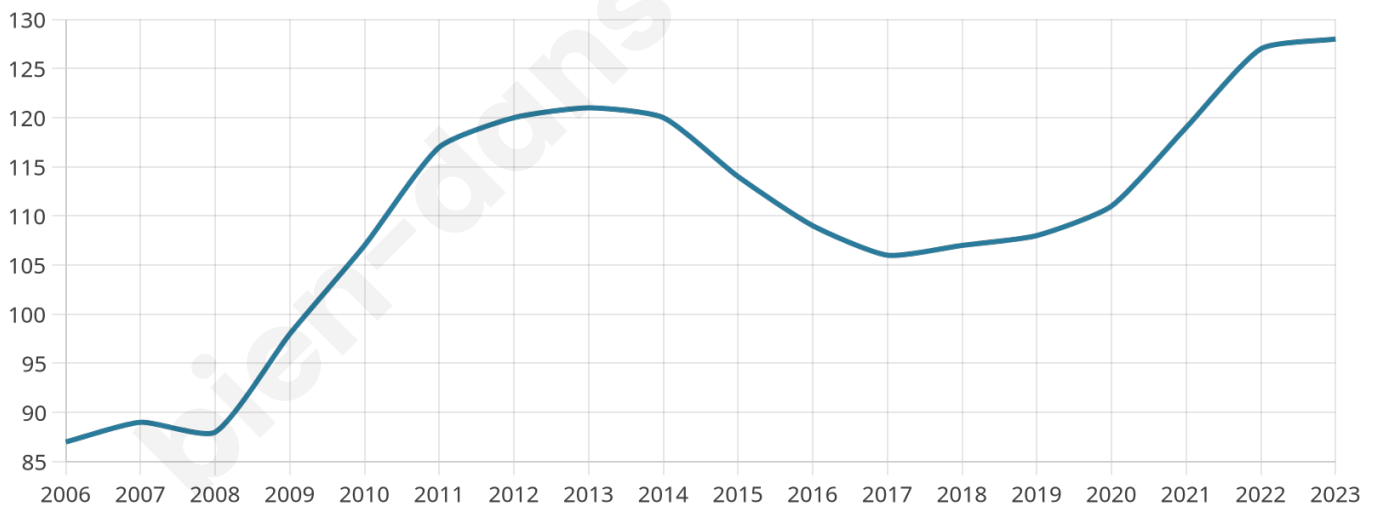

# Statistiques sur la population

Nombre d'habitants

**128**

Age moyen

**46 ans**

Pop active

**40.6%**

Taux chômage

**21.4%**

Pop densité

**9 h/km<sup>2</sup>**

Revenu moyen

**15 010 €/an**

## Evolution du nombre d'habitants

Sources : Institut national de la statistique et des études économiques (insee) selon Les dernières parutions officielles de 2024 portant sur les années 2020, 2021 et 2022.