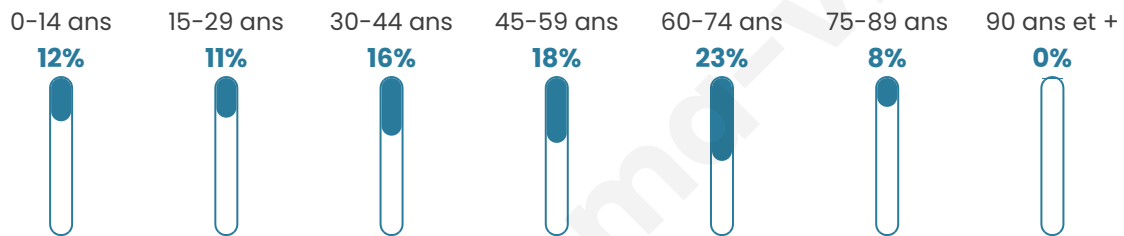

# Statistiques sur la population

Nombre d'habitants

**128**

Age moyen

**46 ans**

Pop active

**40.6%**

Taux chômage

**21.4%**

Pop densité

**9 h/km<sup>2</sup>**

Revenu moyen

**15 010 €/an**

## Evolution du nombre d'habitants

Sources : Institut national de la statistique et des études économiques (insee) selon Les dernières parutions officielles de 2024 portant sur les années 2020, 2021 et 2022.

## Tranche d'âge