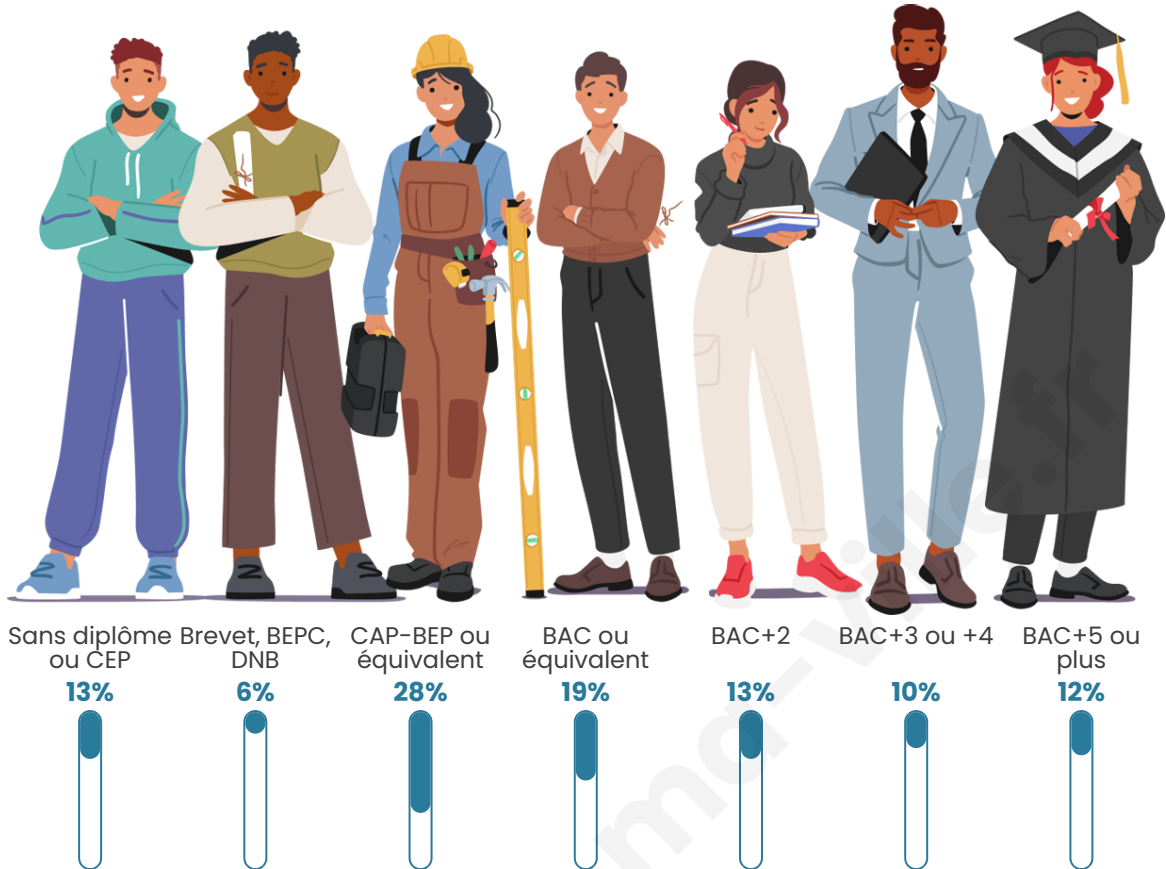

Tranche d'âge

Activité professionnelle

Niveau de diplôme

Composition des ménages

Profils électoraux

Premier tour

	Marine LE PEN	39.16 %
	Emmanuel MACRON	18.77 %
	Jean-Luc MÉLENCHON	16.83 %
	Éric ZEMMOUR	8.09 %
	Valérie PÉCRESE	6.15 %
	Jean LASSALLE	3.24 %
	Nicolas DUPONT-AIGNAN	2.27 %
	Fabien ROUSSEL	1.94 %
	Yannick JADOT	1.94 %
	Anne HIDALGO	0.97 %
	Nathalie ARTHAUD	0.32 %
	Philippe POUTOU	0.32 %