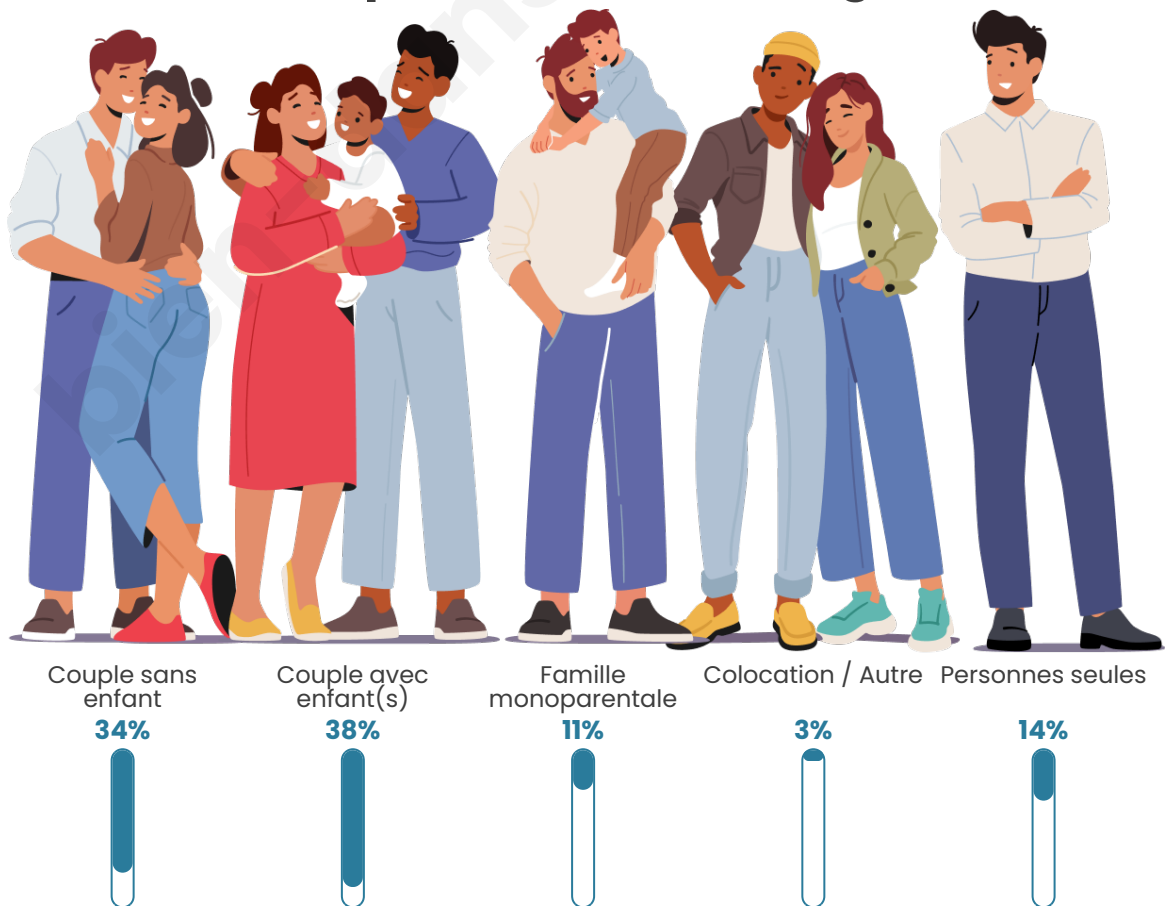

Tranche d'âge

Activité professionnelle

Niveau de diplôme

Composition des ménages

Profils électoraux

Premier tour

	Marine LE PEN	39.16 %
	Emmanuel MACRON	18.77 %
	Jean-Luc MÉLENCHON	16.83 %
	Éric ZEMMOUR	8.09 %
	Valérie PÉCRESE	6.15 %
	Jean LASSALLE	3.24 %
	Nicolas DUPONT-AIGNAN	2.27 %
	Fabien ROUSSEL	1.94 %
	Yannick JADOT	1.94 %
	Anne HIDALGO	0.97 %
	Nathalie ARTHAUD	0.32 %
	Philippe POUTOU	0.32 %