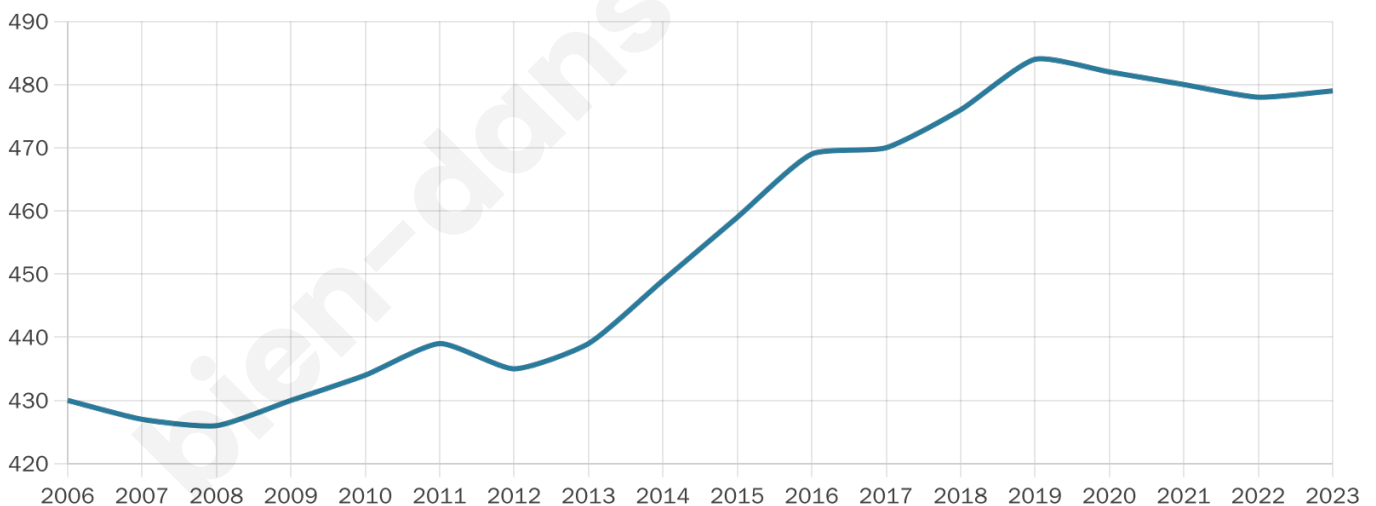

40 ans

Pop active

48.4%

Taux chômage

6.6%

Pop densité

80 h/km²

Revenu moyen

23 380 €/an

Evolution du nombre d'habitants

Sources : Institut national de la statistique et des études économiques (insee) selon Les dernières parutions officielles de 2024 portant sur les années 2020, 2021 et 2022.