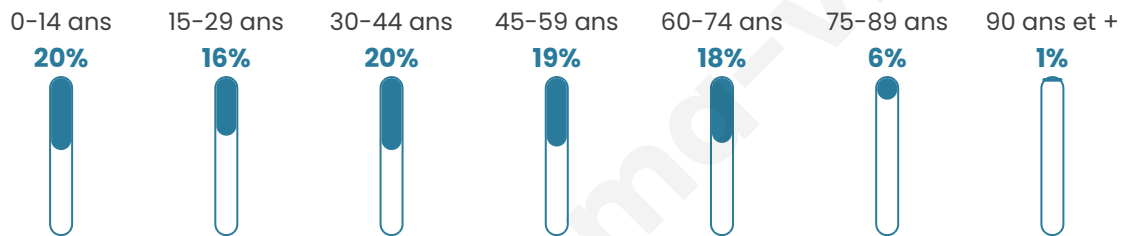

Situation géographique

i Informations clés

- **Région** : Hauts-de-France
- **Département** : Nord
- **Code postal** : 59213
- **Superficie** : 6 km²

Statistiques sur la population

Nombre d'habitants

479

Age moyen

40 ans

Pop active

48.4%

Taux chômage

6.6%

Pop densité

80 h/km²

Revenu moyen

23 380 €/an

Evolution du nombre d'habitants

Sources : Institut national de la statistique et des études économiques (insee) selon Les dernières parutions officielles de 2024 portant sur les années 2020, 2021 et 2022.

Tranche d'âge

Activité professionnelle

Niveau de diplôme

Composition des ménages

Profils électoraux

Premier tour

	Marine LE PEN	39.16 %
	Emmanuel MACRON	18.77 %
	Jean-Luc MÉLENCHON	16.83 %
	Éric ZEMMOUR	8.09 %
	Valérie PÉCRESE	6.15 %
	Jean LASSALLE	3.24 %
	Nicolas DUPONT-AIGNAN	2.27 %
	Fabien ROUSSEL	1.94 %
	Yannick JADOT	1.94 %
	Anne HIDALGO	0.97 %
	Nathalie ARTHAUD	0.32 %
	Philippe POUTOU	0.32 %