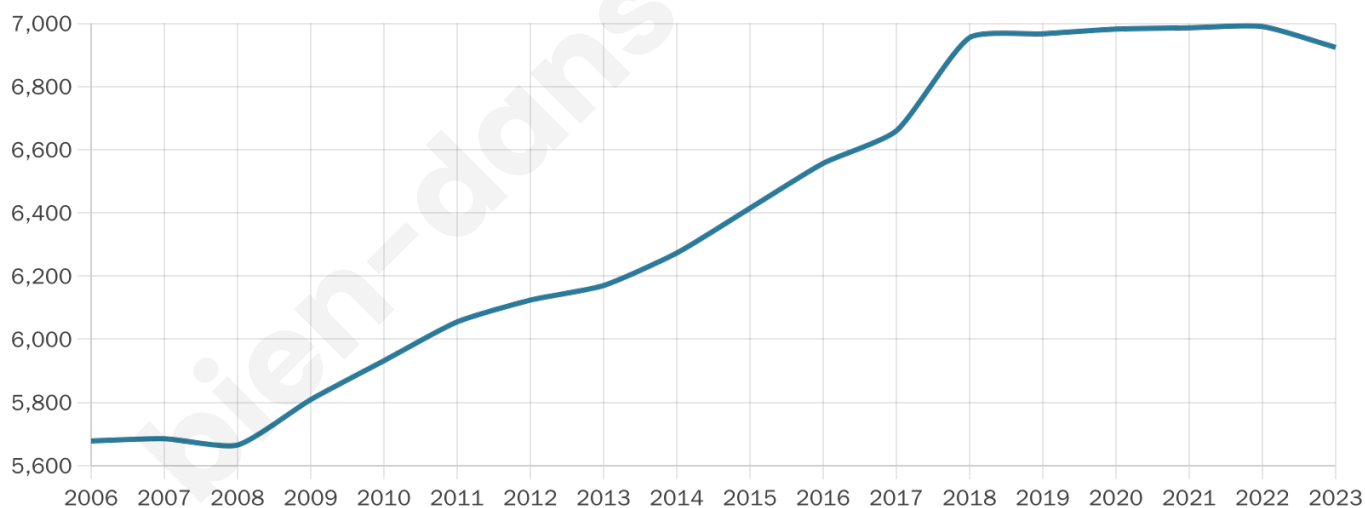

# Statistiques sur la population

Nombre d'habitants

**6 924**

Age moyen

**43 ans**

Pop active

**49.9%**

Taux chômage

**6.7%**

Pop densité

**866 h/km<sup>2</sup>**

Revenu moyen

**27 790 €/an**

## Evolution du nombre d'habitants

Sources : Institut national de la statistique et des études économiques (insee) selon Les dernières parutions officielles de 2024 portant sur les années 2020, 2021 et 2022.