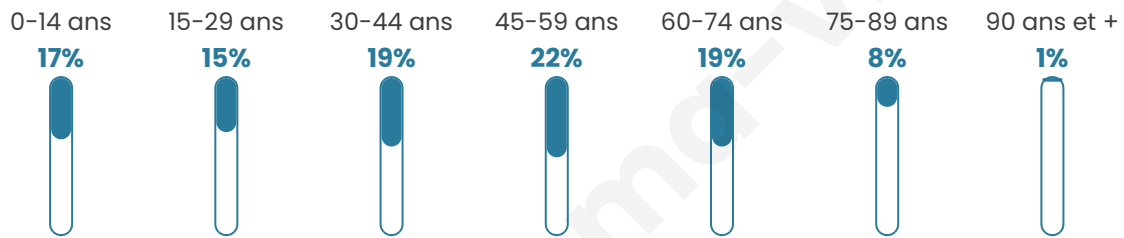

# Statistiques sur la population

Nombre d'habitants

**6 924**

Age moyen

**43 ans**

Pop active

**49.9%**

Taux chômage

**6.7%**

Pop densité

**866 h/km<sup>2</sup>**

Revenu moyen

**27 790 €/an**

## Evolution du nombre d'habitants

Sources : Institut national de la statistique et des études économiques (insee) selon Les dernières parutions officielles de 2024 portant sur les années 2020, 2021 et 2022.

## Tranche d'âge