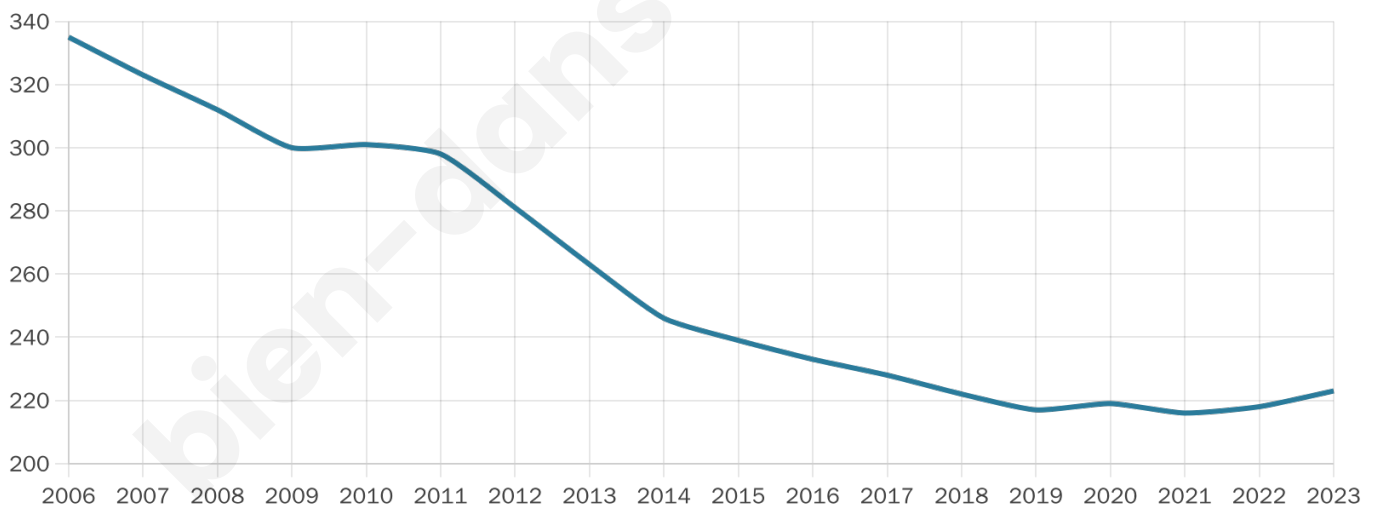

223

Age moyen

46 ans

Pop active

49.3%

Taux chômage

7.2%

Pop densité

32 h/km²

Revenu moyen

24 740 €/an

Evolution du nombre d'habitants

Sources : Institut national de la statistique et des études économiques (insee) selon Les dernières parutions officielles de 2024 portant sur les années 2020, 2021 et 2022.