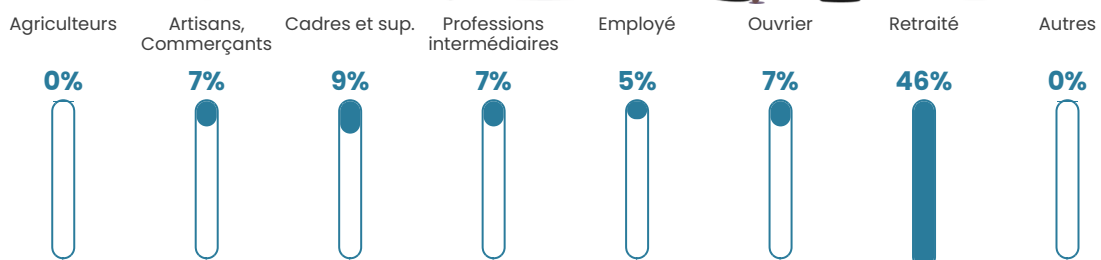

32 h/km²

Revenu moyen

24 740 €/an

Evolution du nombre d'habitants

Sources : Institut national de la statistique et des études économiques (insee) selon Les dernières parutions officielles de 2024 portant sur les années 2020, 2021 et 2022.

Tranche d'âge

Activité professionnelle

Niveau de diplôme

Composition des ménages

Profils électoraux

Premier tour

	Emmanuel MACRON	33.11 %
	Marine LE PEN	21.19 %
	Valérie PÉCRESE	11.26 %
	Éric ZEMMOUR	9.93 %
	Jean-Luc MÉLENCHON	9.93 %
	Yannick JADOT	5.96 %
	Jean LASSALLE	5.30 %
	Fabien ROUSSEL	1.32 %
	Nicolas DUPONT-AIGNAN	1.32 %
	Philippe POUTOU	0.66 %
	Nathalie ARTHAUD	0.00 %
	Anne HIDALGO	0.00 %