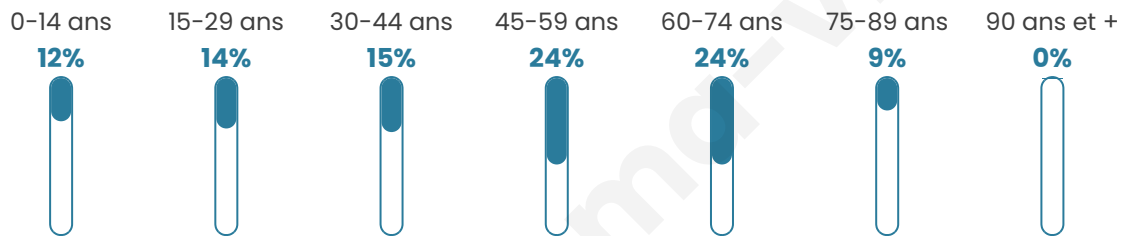

223

Age moyen

46 ans

Pop active

49.3%

Taux chômage

7.2%

Pop densité

32 h/km²

Revenu moyen

24 740 €/an

Evolution du nombre d'habitants

Sources : Institut national de la statistique et des études économiques (insee) selon Les dernières parutions officielles de 2024 portant sur les années 2020, 2021 et 2022.

Tranche d'âge

Activité professionnelle

Niveau de diplôme

Composition des ménages

Profils électoraux

Premier tour

	Emmanuel MACRON	33.11 %
	Marine LE PEN	21.19 %
	Valérie PÉCRESE	11.26 %
	Éric ZEMMOUR	9.93 %
	Jean-Luc MÉLENCHON	9.93 %
	Yannick JADOT	5.96 %
	Jean LASSALLE	5.30 %
	Fabien ROUSSEL	1.32 %
	Nicolas DUPONT-AIGNAN	1.32 %
	Philippe POUTOU	0.66 %
	Nathalie ARTHAUD	0.00 %
	Anne HIDALGO	0.00 %

189 inscrits

Participation : 82.54%
Votes blancs : 3.21%
Votes nuls : 0.00%

Second tour

	Emmanuel MACRON	62,59 %
	Marine LE PEN	37,41 %

189 inscrits

Participation : 78.31%
Votes blancs : 6.08%
Votes nuls : 0%