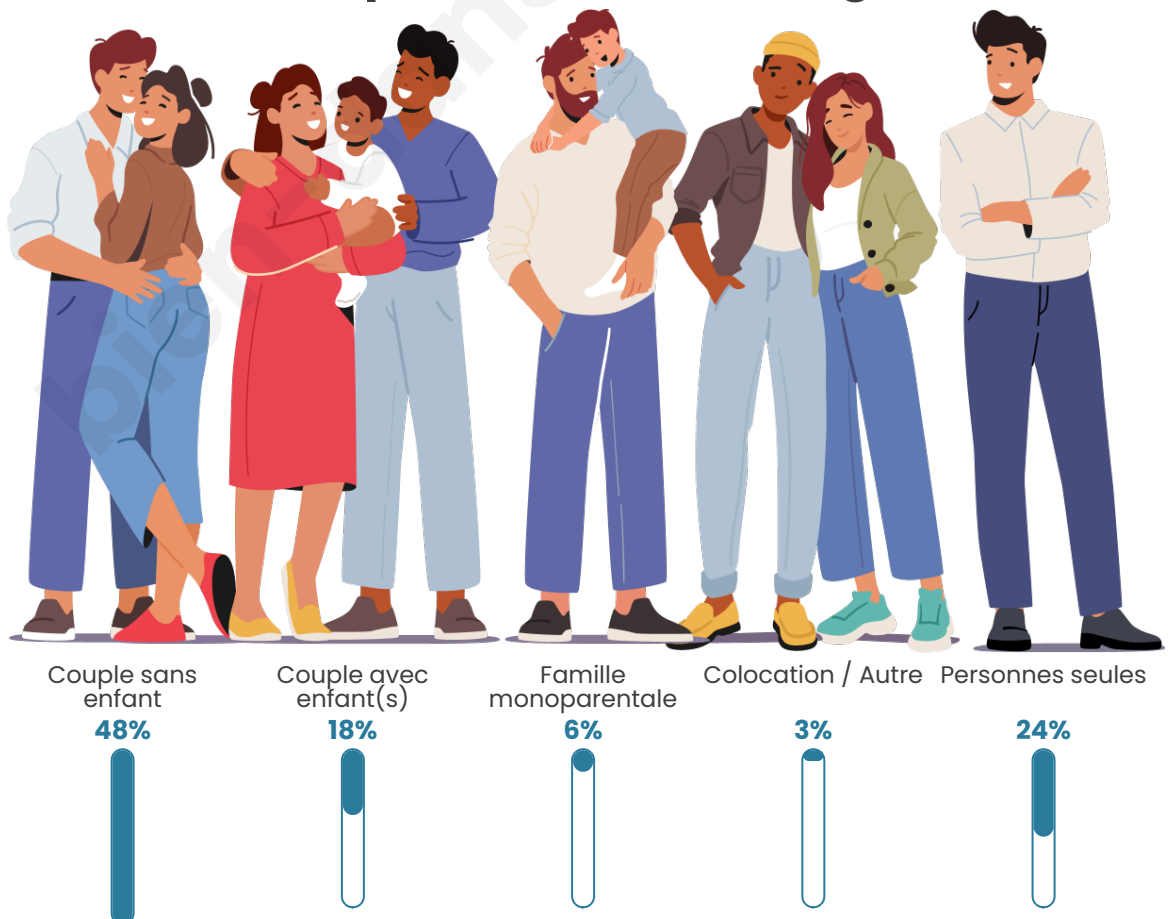

Tranche d'âge

Activité professionnelle

Niveau de diplôme

Composition des ménages

Profils électoraux

Premier tour

	Emmanuel MACRON	33.11 %
	Marine LE PEN	21.19 %
	Valérie PÉCRESE	11.26 %
	Éric ZEMMOUR	9.93 %
	Jean-Luc MÉLENCHON	9.93 %
	Yannick JADOT	5.96 %
	Jean LASSALLE	5.30 %
	Fabien ROUSSEL	1.32 %
	Nicolas DUPONT-AIGNAN	1.32 %
	Philippe POUTOU	0.66 %
	Nathalie ARTHAUD	0.00 %
	Anne HIDALGO	0.00 %