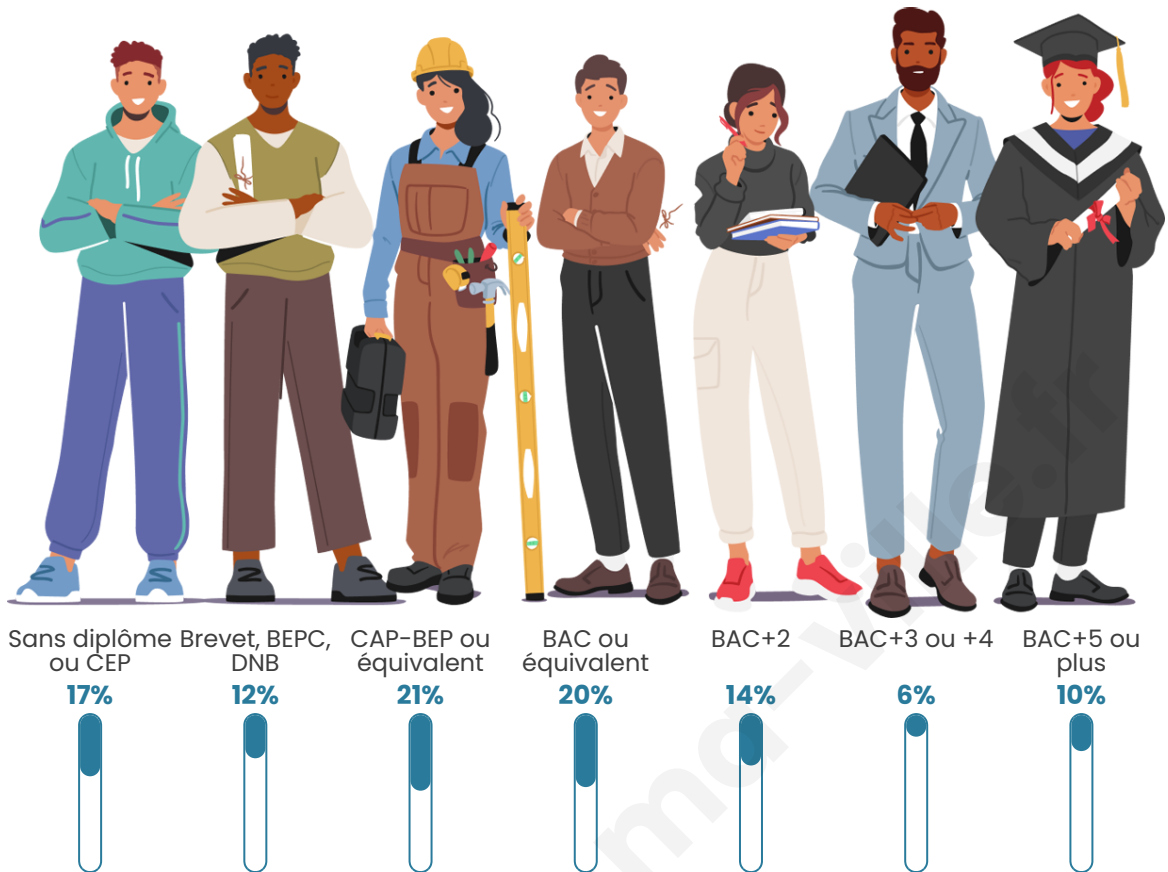

223

Age moyen

46 ans

Pop active

49.3%

Taux chômage

7.2%

Pop densité

Tranche d'âge

Activité professionnelle

Niveau de diplôme

Composition des ménages

Profils électoraux

Premier tour

	Emmanuel MACRON	33.11 %
	Marine LE PEN	21.19 %
	Valérie PÉCRESE	11.26 %
	Éric ZEMMOUR	9.93 %
	Jean-Luc MÉLENCHON	9.93 %
	Yannick JADOT	5.96 %
	Jean LASSALLE	5.30 %
	Fabien ROUSSEL	1.32 %
	Nicolas DUPONT-AIGNAN	1.32 %
	Philippe POUTOU	0.66 %
	Nathalie ARTHAUD	0.00 %
	Anne HIDALGO	0.00 %