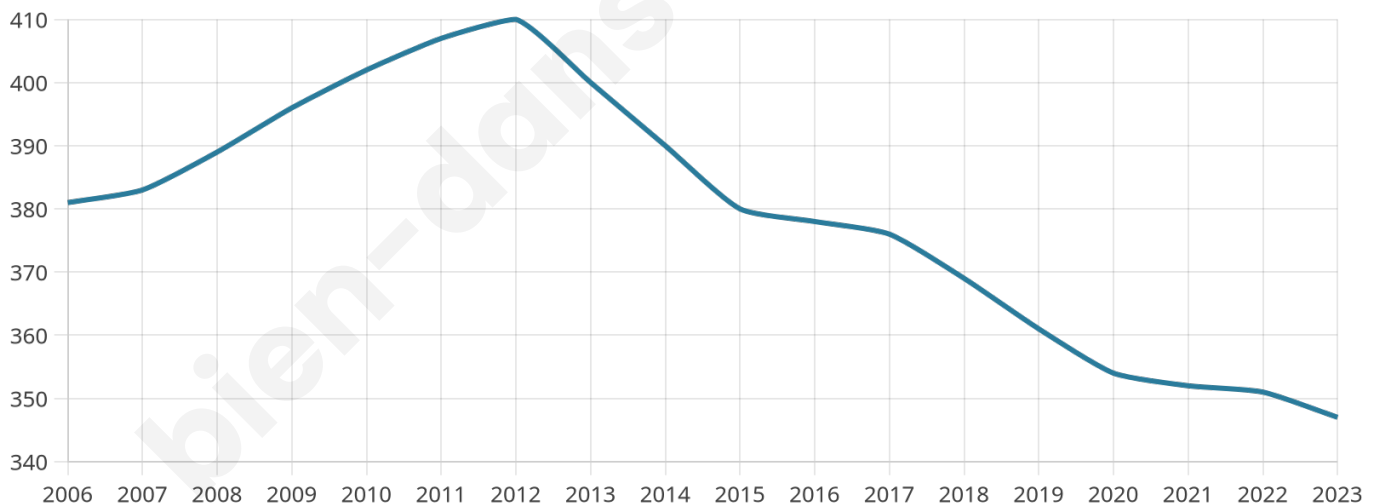

347

Age moyen

50 ans

Pop active

42.1%

Taux chômage

7.8%

Pop densité

116 h/km²

Revenu moyen

22 430 €/an

Evolution du nombre d'habitants

Sources : Institut national de la statistique et des études économiques (insee) selon Les dernières parutions officielles de 2024 portant sur les années 2020, 2021 et 2022.