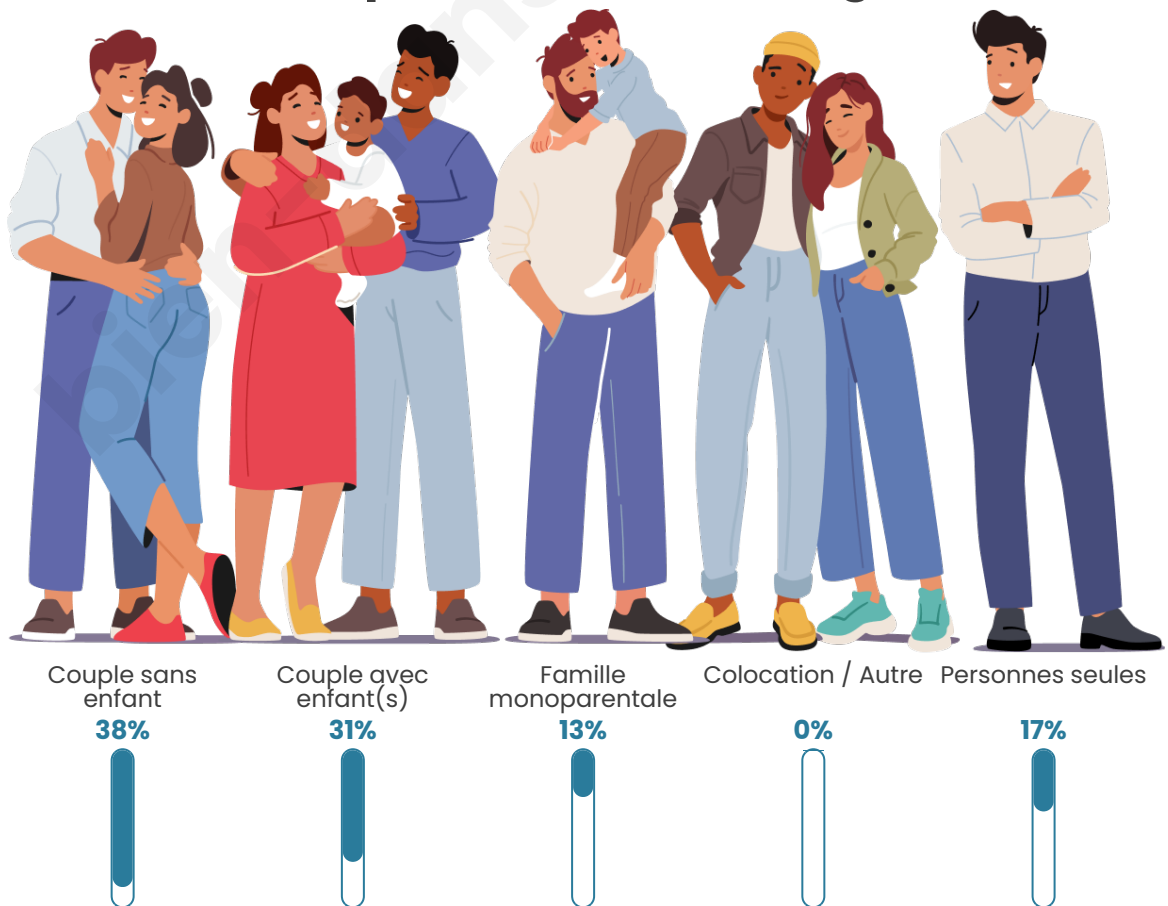

Tranche d'âge

Activité professionnelle

Niveau de diplôme

Composition des ménages

Profils électoraux

Premier tour

	Marine LE PEN	24.17 %
	Emmanuel MACRON	22.08 %
	Jean-Luc MÉLENCHON	17.92 %
	Jean LASSALLE	13.75 %
	Éric ZEMMOUR	5.83 %
	Fabien ROUSSEL	4.58 %
	Yannick JADOT	3.75 %
	Valérie PÉCRESSE	2.92 %
	Anne HIDALGO	2.08 %
	Philippe POUTOU	1.67 %
	Nicolas DUPONT-AIGNAN	0.83 %
	Nathalie ARTHAUD	0.42 %