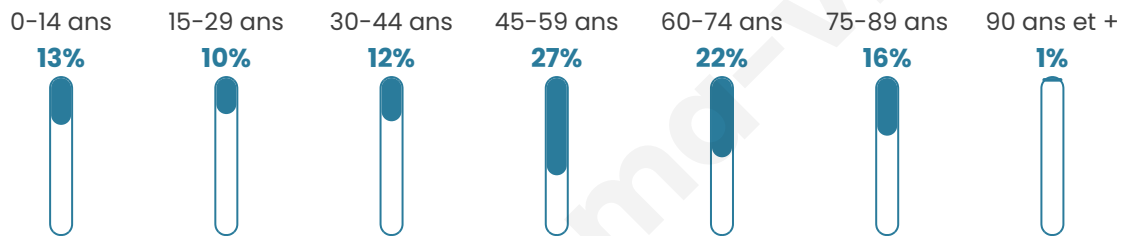

347

Age moyen

50 ans

Pop active

42.1%

Taux chômage

7.8%

Pop densité

116 h/km²

Revenu moyen

22 430 €/an

Evolution du nombre d'habitants

Sources : Institut national de la statistique et des études économiques (insee) selon Les dernières parutions officielles de 2024 portant sur les années 2020, 2021 et 2022.

Tranche d'âge

Activité professionnelle

Niveau de diplôme

Composition des ménages

Profils électoraux

Premier tour

	Marine LE PEN	24.17 %
	Emmanuel MACRON	22.08 %
	Jean-Luc MÉLENCHON	17.92 %
	Jean LASSALLE	13.75 %
	Éric ZEMMOUR	5.83 %
	Fabien ROUSSEL	4.58 %
	Yannick JADOT	3.75 %
	Valérie PÉCRESSE	2.92 %
	Anne HIDALGO	2.08 %
	Philippe POUTOU	1.67 %
	Nicolas DUPONT-AIGNAN	0.83 %
	Nathalie ARTHAUD	0.42 %

315 inscrits

Participation : 77.78%
Votes blancs : 1.22%
Votes nuls : 0.82%

Second tour

	Emmanuel MACRON	50,74 %
	Marine LE PEN	49,26 %

316 inscrits

Participation : 72.15%
Votes blancs : 6.14%
Votes nuls : 4.82%