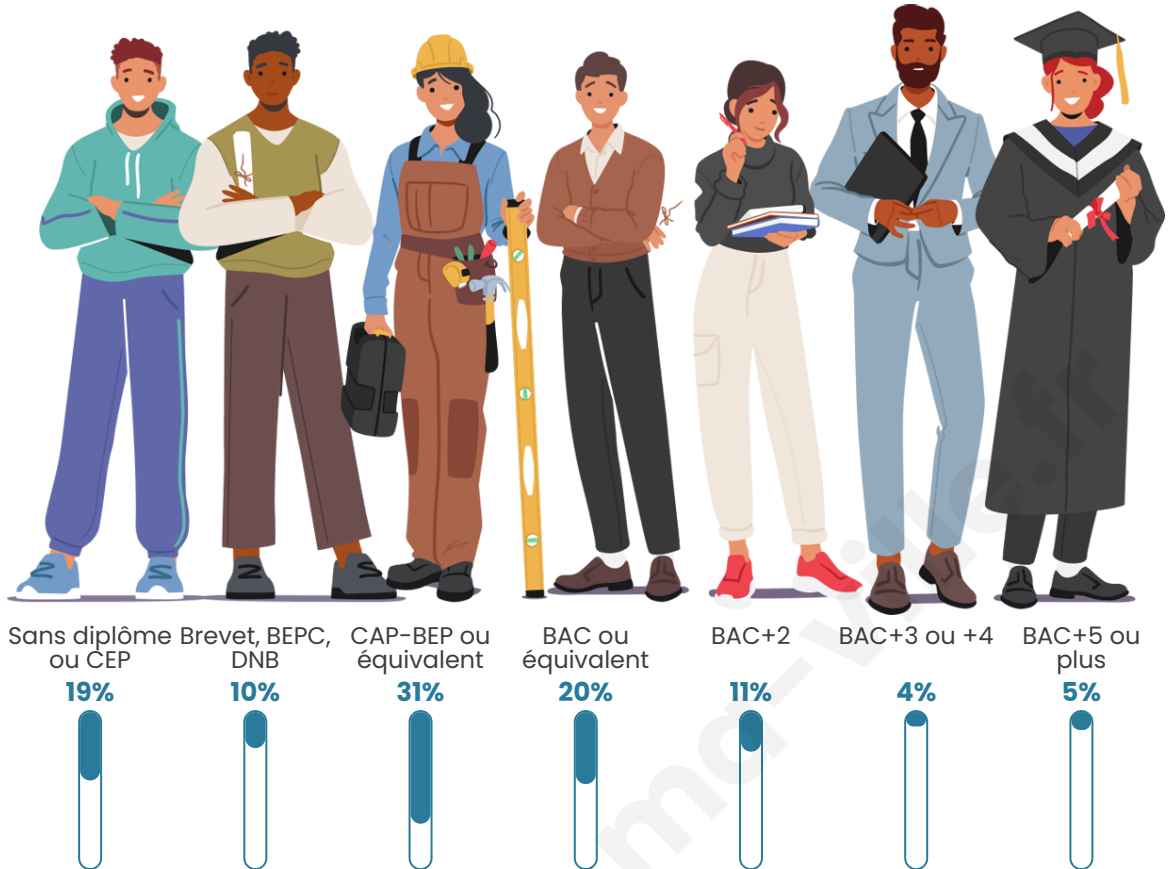

347

Age moyen

50 ans

Pop active

42.1%

Taux chômage

7.8%

Pop densité

Tranche d'âge

Activité professionnelle

Niveau de diplôme

Composition des ménages

Profils électoraux

Premier tour

	Marine LE PEN	24.17 %
	Emmanuel MACRON	22.08 %
	Jean-Luc MÉLENCHON	17.92 %
	Jean LASSALLE	13.75 %
	Éric ZEMMOUR	5.83 %
	Fabien ROUSSEL	4.58 %
	Yannick JADOT	3.75 %
	Valérie PÉCRESSE	2.92 %
	Anne HIDALGO	2.08 %
	Philippe POUTOU	1.67 %
	Nicolas DUPONT-AIGNAN	0.83 %
	Nathalie ARTHAUD	0.42 %