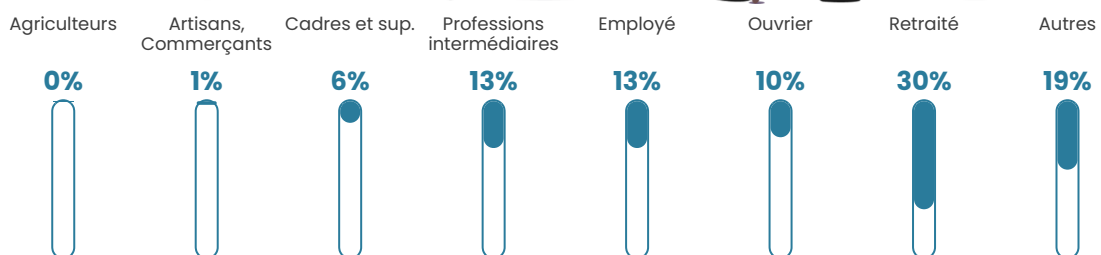

116 h/km²

Revenu moyen

22 430 €/an

Evolution du nombre d'habitants

Sources : Institut national de la statistique et des études économiques (insee) selon Les dernières parutions officielles de 2024 portant sur les années 2020, 2021 et 2022.

Tranche d'âge

Activité professionnelle

Niveau de diplôme

Composition des ménages

Profils électoraux

Premier tour

	Marine LE PEN	24.17 %
	Emmanuel MACRON	22.08 %
	Jean-Luc MÉLENCHON	17.92 %
	Jean LASSALLE	13.75 %
	Éric ZEMMOUR	5.83 %
	Fabien ROUSSEL	4.58 %
	Yannick JADOT	3.75 %
	Valérie PÉCRESSE	2.92 %
	Anne HIDALGO	2.08 %
	Philippe POUTOU	1.67 %
	Nicolas DUPONT-AIGNAN	0.83 %
	Nathalie ARTHAUD	0.42 %