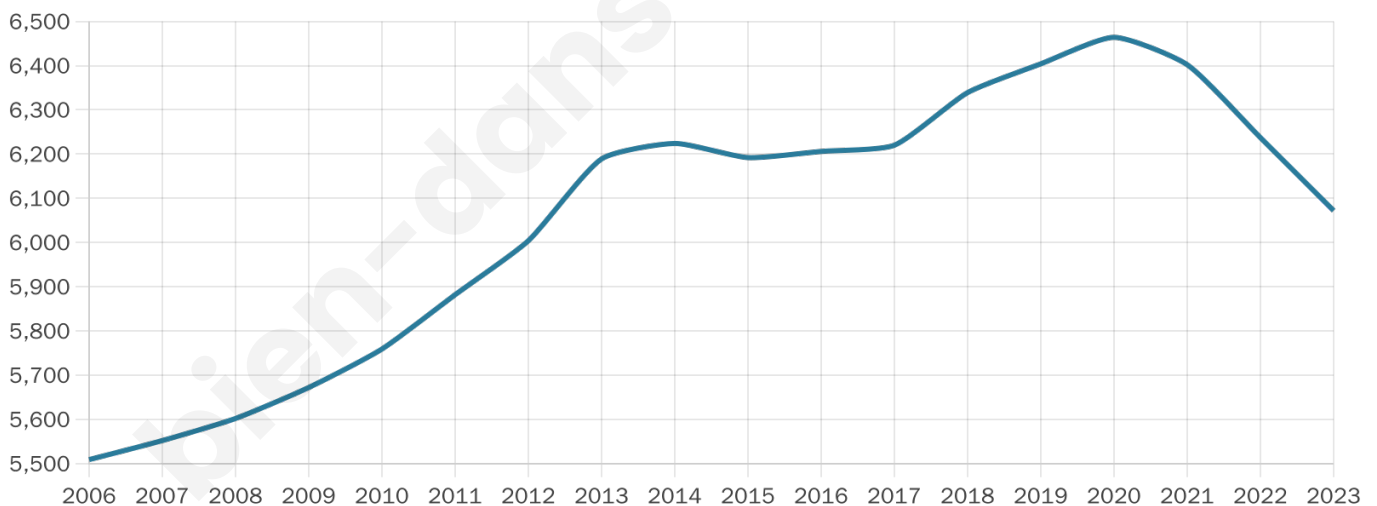

6 072

Age moyen

39 ans

Pop active

54.2%

Taux chômage

6%

Pop densité

2 024 h/km²

Revenu moyen

27 620 €/an

Evolution du nombre d'habitants

Sources : Institut national de la statistique et des études économiques (insee) selon Les dernières parutions officielles de 2024 portant sur les années 2020, 2021 et 2022.