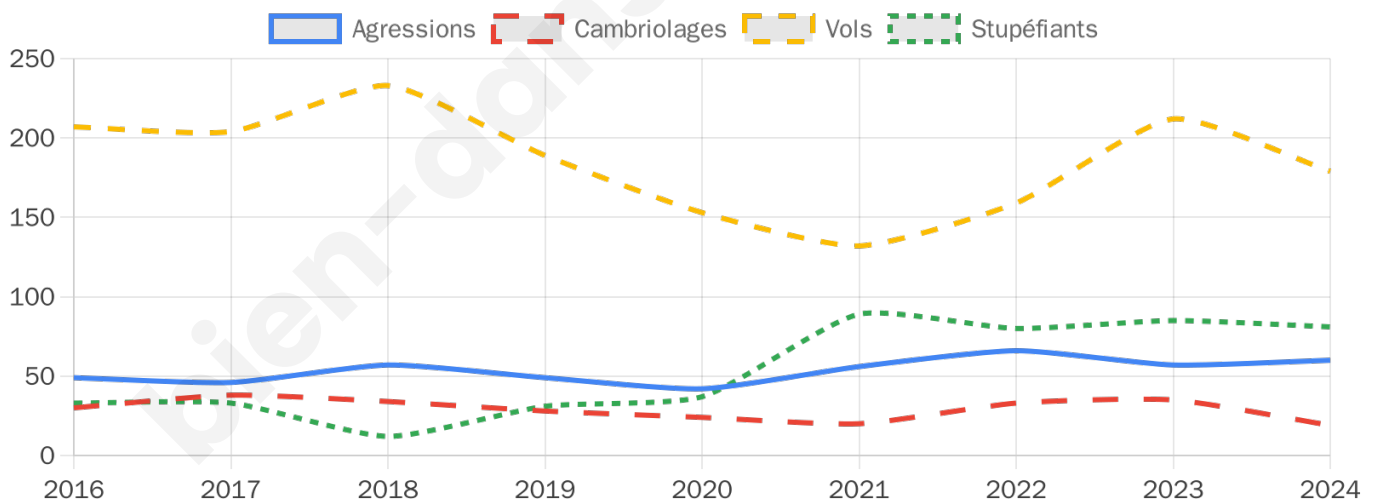

4 185 inscrits

Participation : 78.61%

Votes blancs : 1.46%

Votes nuls : 0.94%

Second tour

	Emmanuel MACRON	59,87 %
	Marine LE PEN	40,13 %

4 191 inscrits

Participation : 73.99%

Votes blancs : 7.06%

Votes nuls : 1.81%

Sécurité

Agressions physiques / sexuelles

60

Cambriolages

19

Vols / dégradations

179

Stupéfiants

81

Evolution du nombre d'infractions

Pour comparer

(en proportion du nombre d'habitants)

Sources : Bases statistiques communale, départementale et régionale de la délinquance enregistrée par la police et la gendarmerie nationales selon les dernières parutions officielles de 2025 portant sur l'année 2024 ([data.gouv](https://data.gouv.fr)).