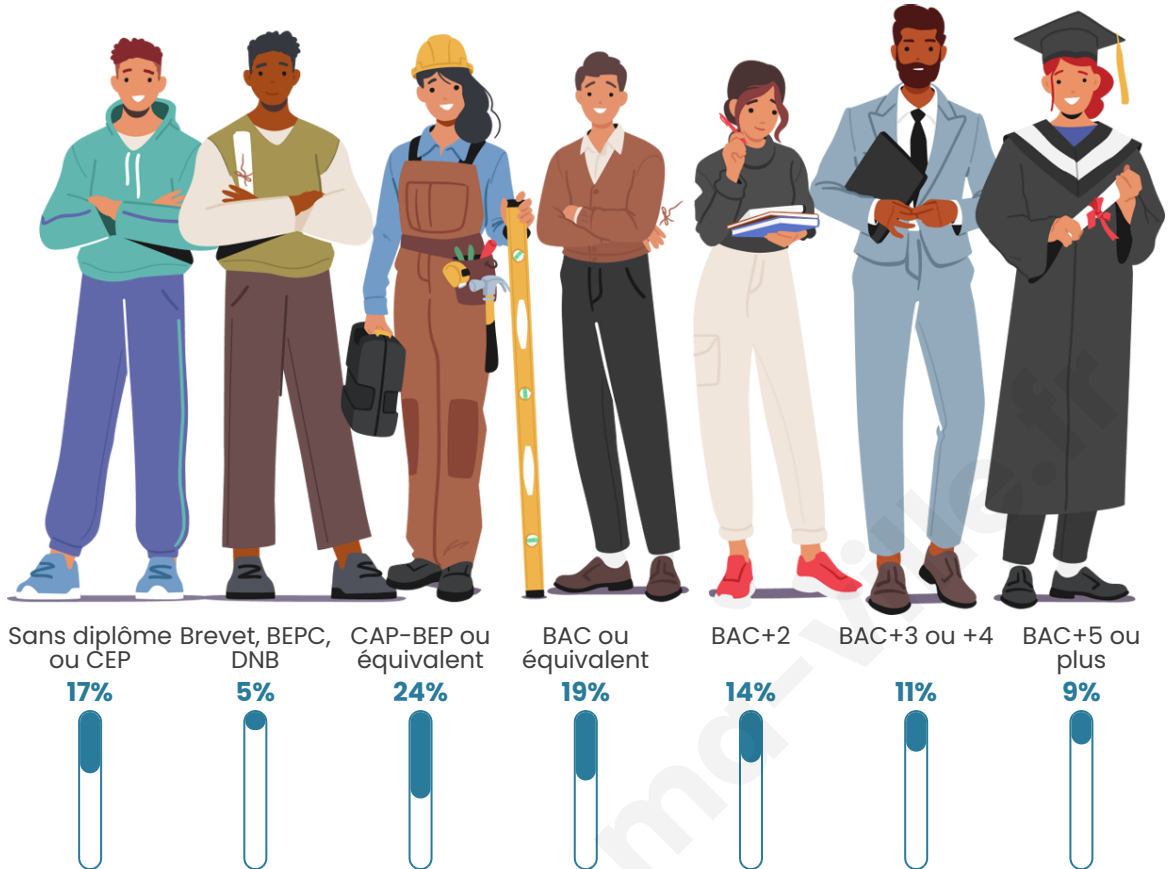

6 072

Age moyen

39 ans

Pop active

54.2%

Taux chômage

6%

Pop densité

Tranche d'âge

Activité professionnelle

Niveau de diplôme

Composition des ménages

Profils électoraux

Premier tour

	Emmanuel MACRON	27.37 %
	Jean-Luc MÉLENCHON	23.82 %
	Marine LE PEN	21.68 %
	Éric ZEMMOUR	7.94 %
	Yannick JADOT	5.20 %
	Valérie PÉCRESSE	5.01 %
	Nicolas DUPONT- AIGNAN	2.71 %
	Fabien ROUSSEL	2.15 %
	Jean LASSALLE	1.96 %
	Anne HIDALGO	1.28 %
	Nathalie ARTHAUD	0.44 %
	Philippe POUTOU	0.44 %