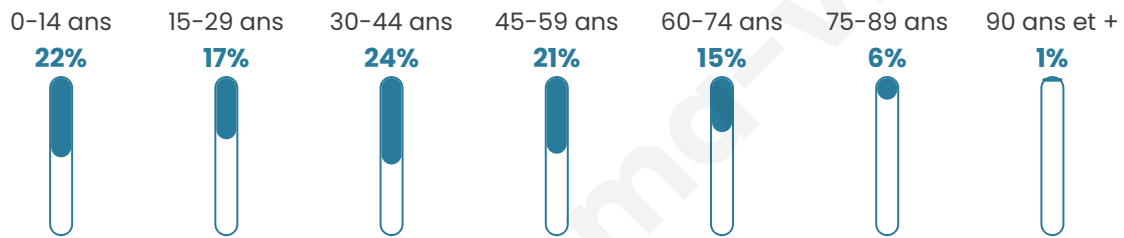

6 072

Age moyen

39 ans

Pop active

54.2%

Taux chômage

6%

Pop densité

2 024 h/km²

Revenu moyen

27 620 €/an

Evolution du nombre d'habitants

Sources : Institut national de la statistique et des études économiques (insee) selon Les dernières parutions officielles de 2024 portant sur les années 2020, 2021 et 2022.

Tranche d'âge

Activité professionnelle

Niveau de diplôme

Composition des ménages

Profils électoraux

Premier tour

	Emmanuel MACRON	27.37 %
	Jean-Luc MÉLENCHON	23.82 %
	Marine LE PEN	21.68 %
	Éric ZEMMOUR	7.94 %
	Yannick JADOT	5.20 %
	Valérie PÉCRESSE	5.01 %
	Nicolas DUPONT- AIGNAN	2.71 %
	Fabien ROUSSEL	2.15 %
	Jean LASSALLE	1.96 %
	Anne HIDALGO	1.28 %
	Nathalie ARTHAUD	0.44 %
	Philippe POUTOU	0.44 %

4 185 inscrits

Participation : 78.61%

Votes blancs : 1.46%

Votes nuls : 0.94%

Second tour

	Emmanuel MACRON	59,87 %
	Marine LE PEN	40,13 %

4 191 inscrits

Participation : 73.99%