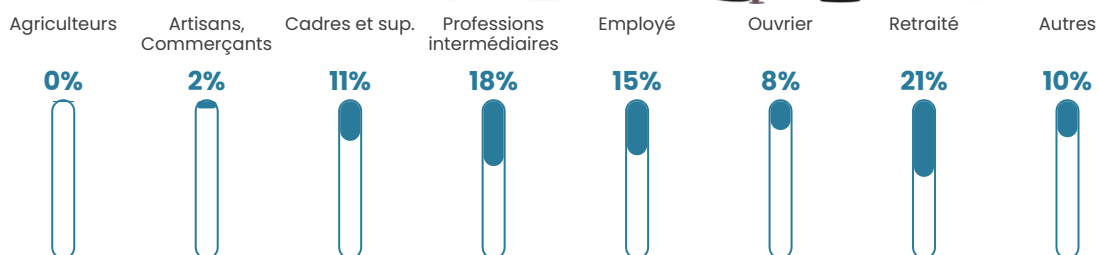

2 024 h/km²

Revenu moyen

27 620 €/an

Evolution du nombre d'habitants

Sources : Institut national de la statistique et des études économiques (insee) selon Les dernières parutions officielles de 2024 portant sur les années 2020, 2021 et 2022.

Tranche d'âge

Activité professionnelle

Niveau de diplôme

Composition des ménages

Profils électoraux

Premier tour

	Emmanuel MACRON	27.37 %
	Jean-Luc MÉLENCHON	23.82 %
	Marine LE PEN	21.68 %
	Éric ZEMMOUR	7.94 %
	Yannick JADOT	5.20 %
	Valérie PÉCRESSE	5.01 %
	Nicolas DUPONT- AIGNAN	2.71 %
	Fabien ROUSSEL	2.15 %
	Jean LASSALLE	1.96 %
	Anne HIDALGO	1.28 %
	Nathalie ARTHAUD	0.44 %
	Philippe POUTOU	0.44 %