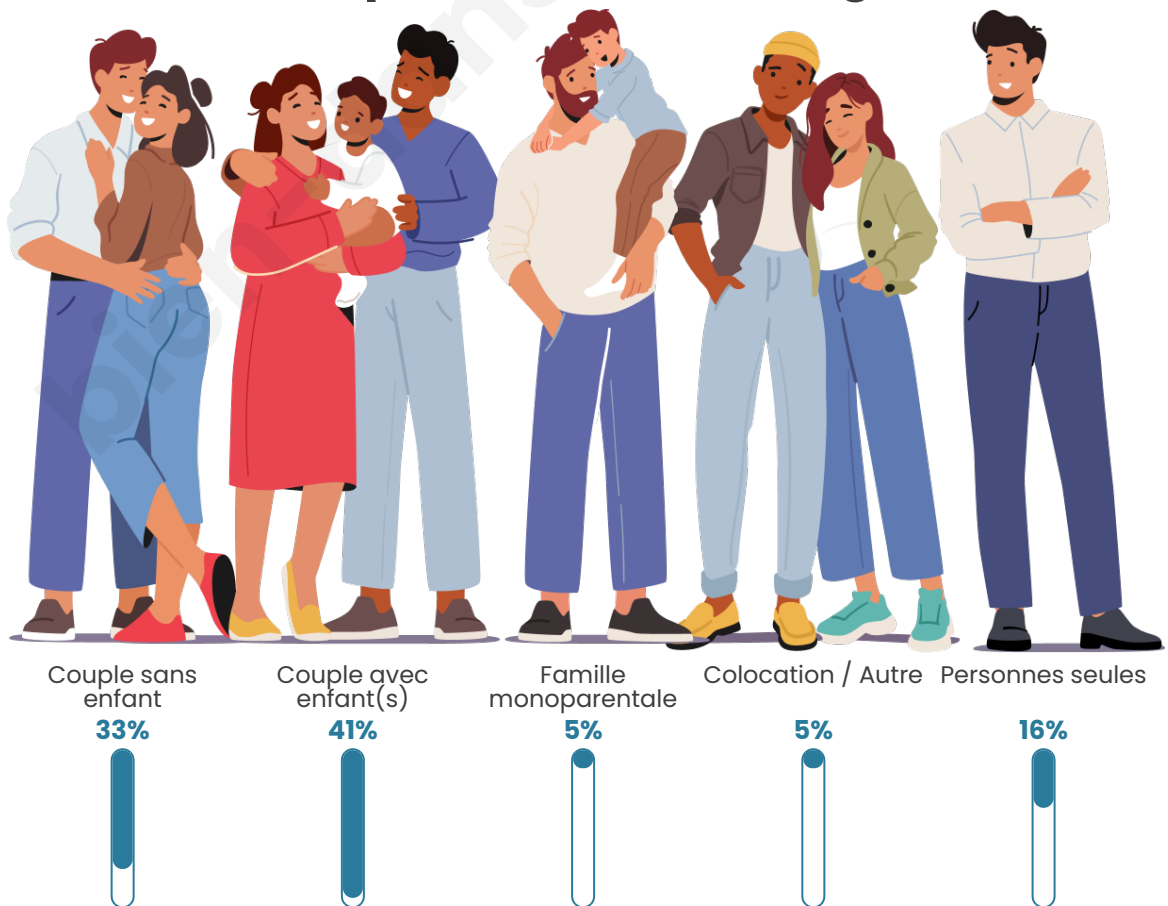

Tranche d'âge

Activité professionnelle

Niveau de diplôme

Composition des ménages

Profils électoraux

Premier tour

	Emmanuel MACRON	27.37 %
	Jean-Luc MÉLENCHON	23.82 %
	Marine LE PEN	21.68 %
	Éric ZEMMOUR	7.94 %
	Yannick JADOT	5.20 %
	Valérie PÉCRESSE	5.01 %
	Nicolas DUPONT- AIGNAN	2.71 %
	Fabien ROUSSEL	2.15 %
	Jean LASSALLE	1.96 %
	Anne HIDALGO	1.28 %
	Nathalie ARTHAUD	0.44 %
	Philippe POUTOU	0.44 %