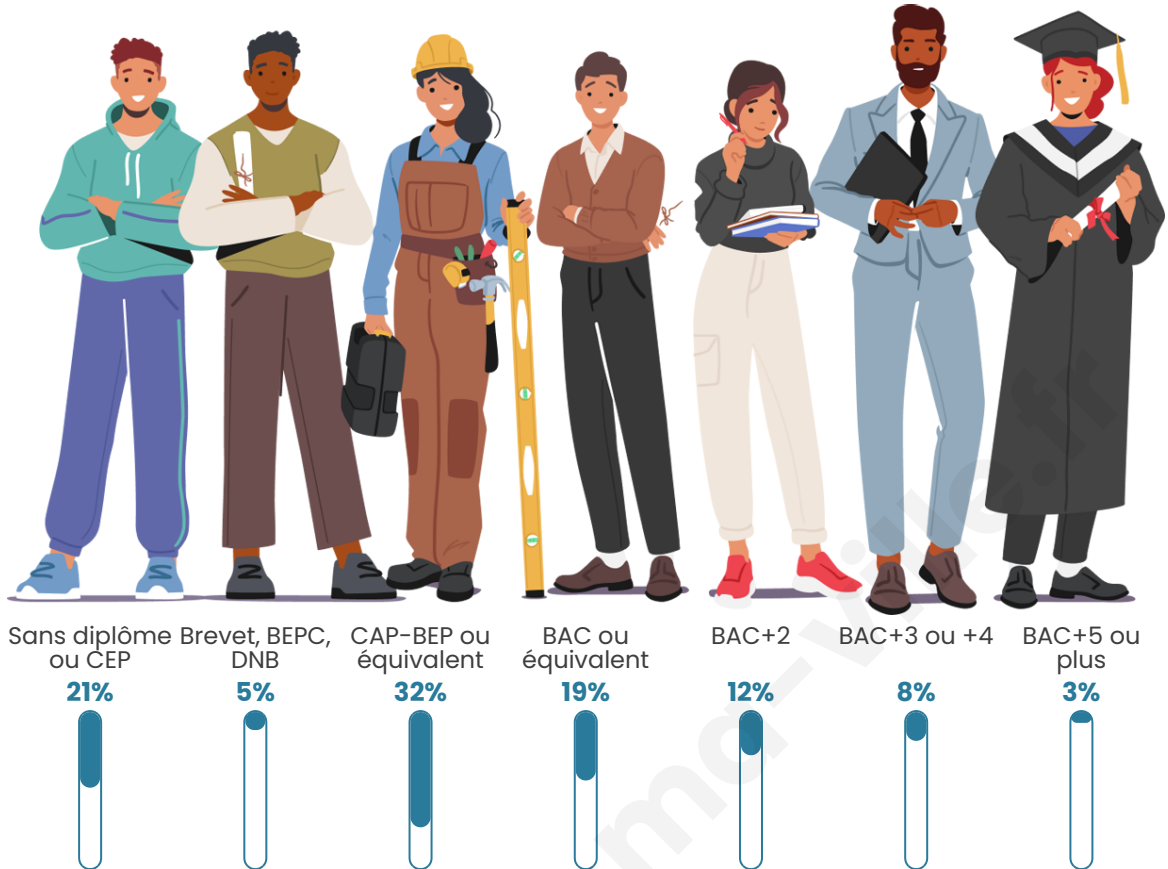

396

Age moyen

41 ans

Pop active

43.7%

Taux chômage

7%

Pop densité

Tranche d'âge

Activité professionnelle

Niveau de diplôme

Composition des ménages

Profils électoraux

Premier tour

	Marine LE PEN	38.64 %
	Emmanuel MACRON	27.73 %
	Jean-Luc MÉLENCHON	10.45 %
	Éric ZEMMOUR	8.64 %
	Valérie PÉCRESSE	3.64 %
	Jean LASSALLE	2.27 %
	Fabien ROUSSEL	1.82 %
	Anne HIDALGO	1.82 %
	Philippe POUTOU	1.82 %
	Nicolas DUPONT-AIGNAN	1.82 %
	Nathalie ARTHAUD	0.91 %
	Yannick JADOT	0.45 %