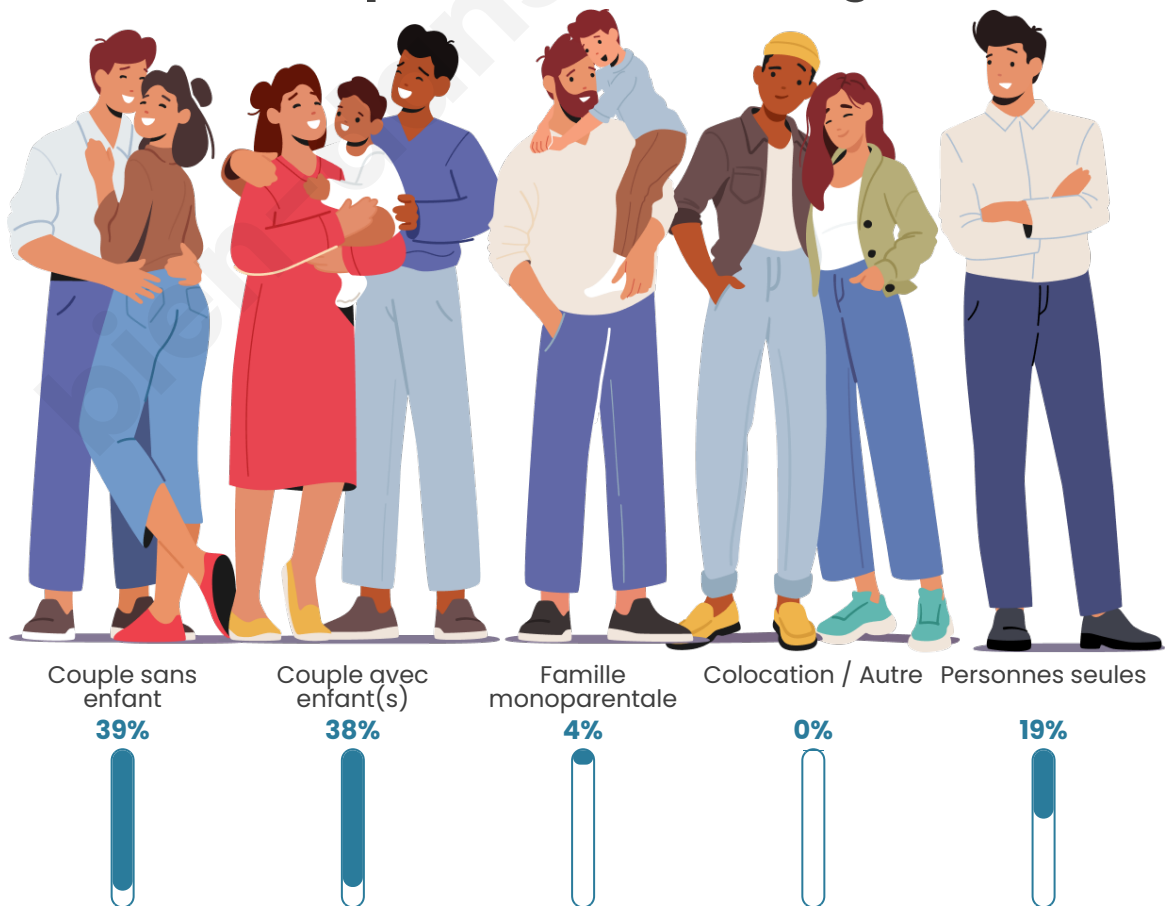

Tranche d'âge

Activité professionnelle

Niveau de diplôme

Composition des ménages

Profils électoraux

Premier tour

	Marine LE PEN	38.64 %
	Emmanuel MACRON	27.73 %
	Jean-Luc MÉLENCHON	10.45 %
	Éric ZEMMOUR	8.64 %
	Valérie PÉCRESSE	3.64 %
	Jean LASSALLE	2.27 %
	Fabien ROUSSEL	1.82 %
	Anne HIDALGO	1.82 %
	Philippe POUTOU	1.82 %
	Nicolas DUPONT-AIGNAN	1.82 %
	Nathalie ARTHAUD	0.91 %
	Yannick JADOT	0.45 %