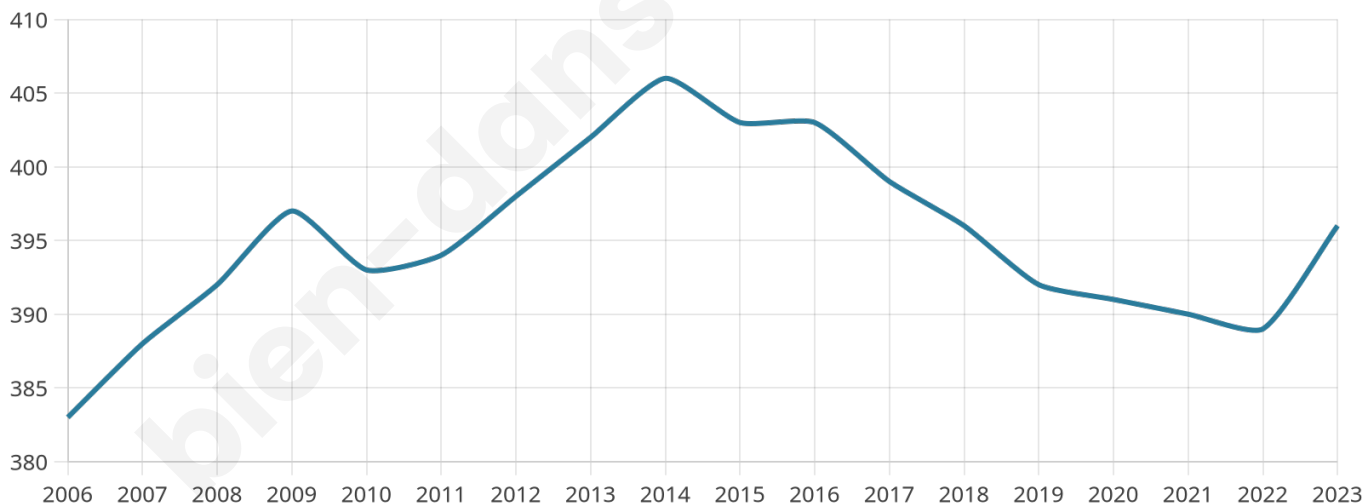

396

Age moyen

41 ans

Pop active

43.7%

Taux chômage

7%

Pop densité

57 h/km²

Revenu moyen

21 970 €/an

Evolution du nombre d'habitants

Sources : Institut national de la statistique et des études économiques (insee) selon Les dernières parutions officielles de 2024 portant sur les années 2020, 2021 et 2022.