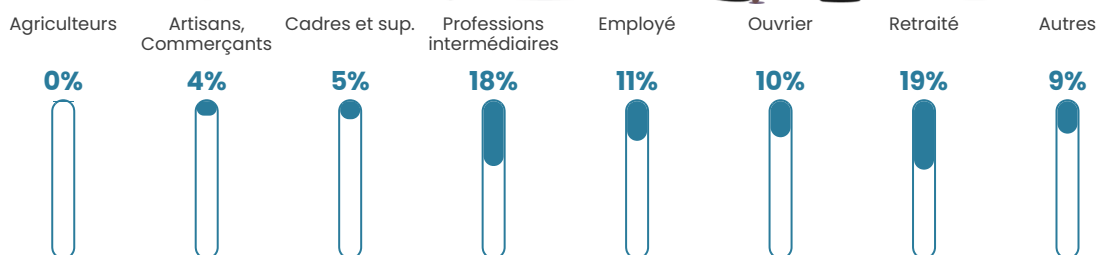

57 h/km²

Revenu moyen

21 970 €/an

Evolution du nombre d'habitants

Sources : Institut national de la statistique et des études économiques (insee) selon Les dernières parutions officielles de 2024 portant sur les années 2020, 2021 et 2022.

Tranche d'âge

Activité professionnelle

Niveau de diplôme

Composition des ménages

Profils électoraux

Premier tour

	Marine LE PEN	38.64 %
	Emmanuel MACRON	27.73 %
	Jean-Luc MÉLENCHON	10.45 %
	Éric ZEMMOUR	8.64 %
	Valérie PÉCRESSE	3.64 %
	Jean LASSALLE	2.27 %
	Fabien ROUSSEL	1.82 %
	Anne HIDALGO	1.82 %
	Philippe POUTOU	1.82 %
	Nicolas DUPONT-AIGNAN	1.82 %
	Nathalie ARTHAUD	0.91 %
	Yannick JADOT	0.45 %