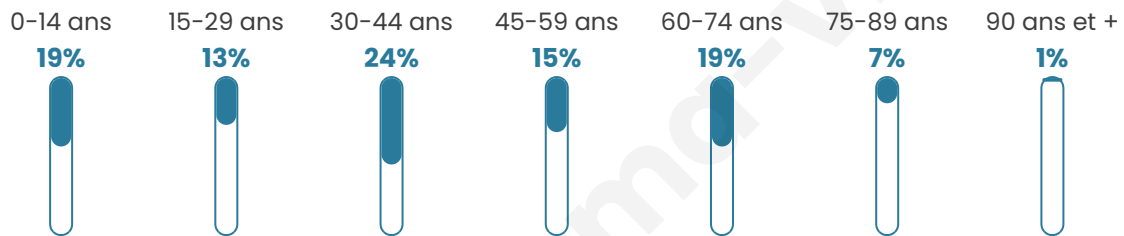

396

Age moyen

41 ans

Pop active

43.7%

Taux chômage

7%

Pop densité

57 h/km²

Revenu moyen

21 970 €/an

Evolution du nombre d'habitants

Sources : Institut national de la statistique et des études économiques (insee) selon Les dernières parutions officielles de 2024 portant sur les années 2020, 2021 et 2022.

Tranche d'âge

Activité professionnelle

Niveau de diplôme

Composition des ménages

Profils électoraux

Premier tour

	Marine LE PEN	38.64 %
	Emmanuel MACRON	27.73 %
	Jean-Luc MÉLENCHON	10.45 %
	Éric ZEMMOUR	8.64 %
	Valérie PÉCRESSE	3.64 %
	Jean LASSALLE	2.27 %
	Fabien ROUSSEL	1.82 %
	Anne HIDALGO	1.82 %
	Philippe POUTOU	1.82 %
	Nicolas DUPONT-AIGNAN	1.82 %
	Nathalie ARTHAUD	0.91 %
	Yannick JADOT	0.45 %

282 inscrits

Participation : 79.43%

Votes blancs : 0.45%

Votes nuls : 1.34%

Second tour

	Emmanuel MACRON	44,54 %
	Marine LE PEN	55,46 %

282 inscrits

Participation : 84.04%