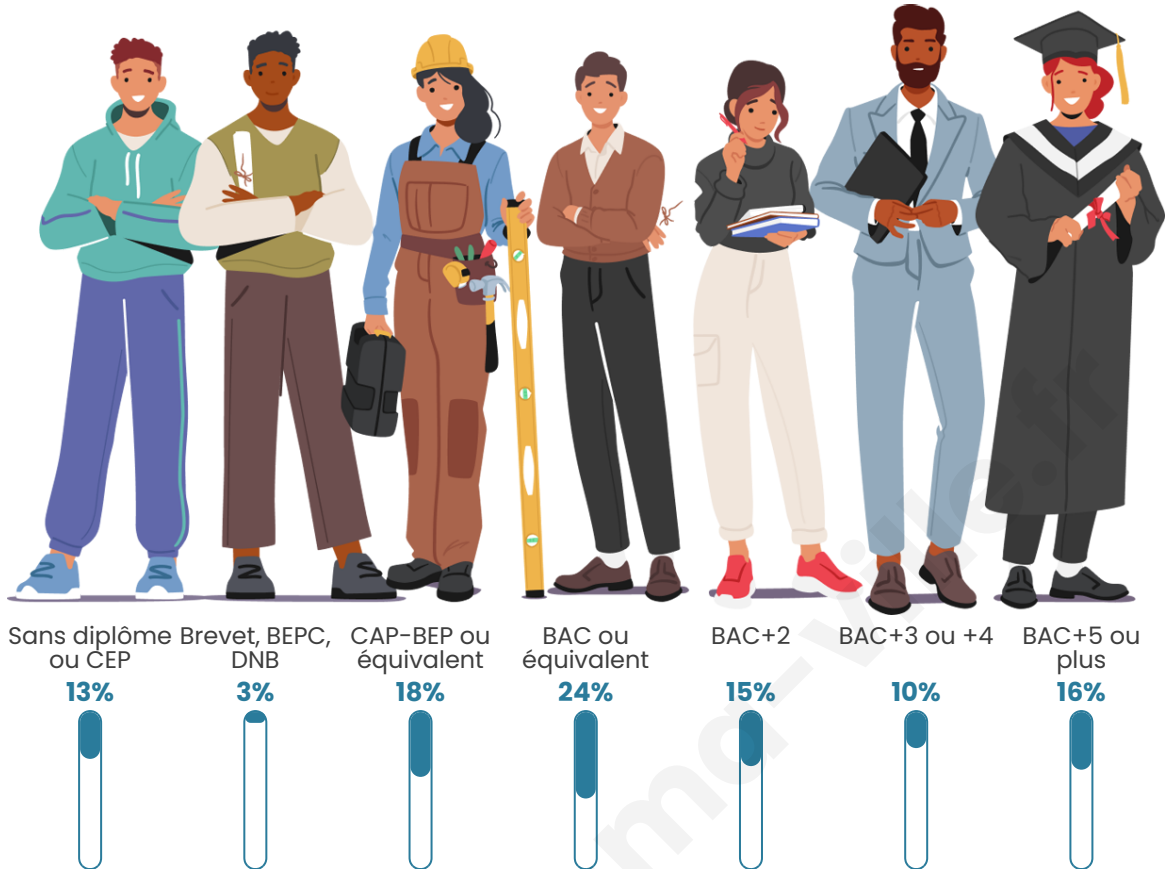

Nombre d'habitants

271

Age moyen

43 ans

Pop active

42.4%

Taux chômage

4%

Pop densité

90 h/km²

Revenu moyen

27 330 €/an

Evolution du nombre d'habitants

Sources : Institut national de la statistique et des études économiques (insee) selon Les dernières parutions officielles de 2024 portant sur les années 2020, 2021 et 2022.

Tranche d'âge

Activité professionnelle

Niveau de diplôme

Composition des ménages

Profils électoraux

Premier tour

	Emmanuel MACRON	31.21 %
	Marine LE PEN	19.08 %
	Jean-Luc MÉLENCHON	16.76 %
	Éric ZEMMOUR	9.25 %
	Yannick JADOT	8.09 %
	Valérie PÉCRESE	4.05 %
	Fabien ROUSSEL	2.89 %
	Jean LASSALLE	2.89 %
	Anne HIDALGO	2.31 %
	Nathalie ARTHAUD	1.73 %
	Nicolas DUPONT- AIGNAN	1.73 %
	Philippe POUTOU	0.00 %