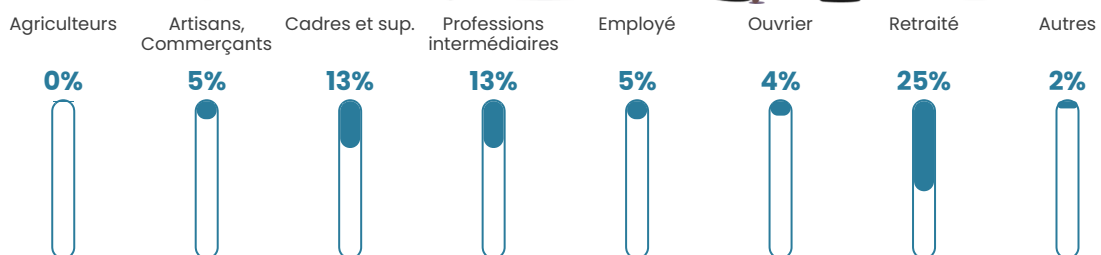

Pop densité

90 h/km²

Revenu moyen

27 330 €/an

Evolution du nombre d'habitants

Sources : Institut national de la statistique et des études économiques (insee) selon Les dernières parutions officielles de 2024 portant sur les années 2020, 2021 et 2022.

Tranche d'âge

Activité professionnelle

Niveau de diplôme

Composition des ménages

Profils électoraux

Premier tour

	Emmanuel MACRON	31.21 %
	Marine LE PEN	19.08 %
	Jean-Luc MÉLENCHON	16.76 %
	Éric ZEMMOUR	9.25 %
	Yannick JADOT	8.09 %
	Valérie PÉCRESE	4.05 %
	Fabien ROUSSEL	2.89 %
	Jean LASSALLE	2.89 %
	Anne HIDALGO	2.31 %
	Nathalie ARTHAUD	1.73 %
	Nicolas DUPONT- AIGNAN	1.73 %
	Philippe POUTOU	0.00 %