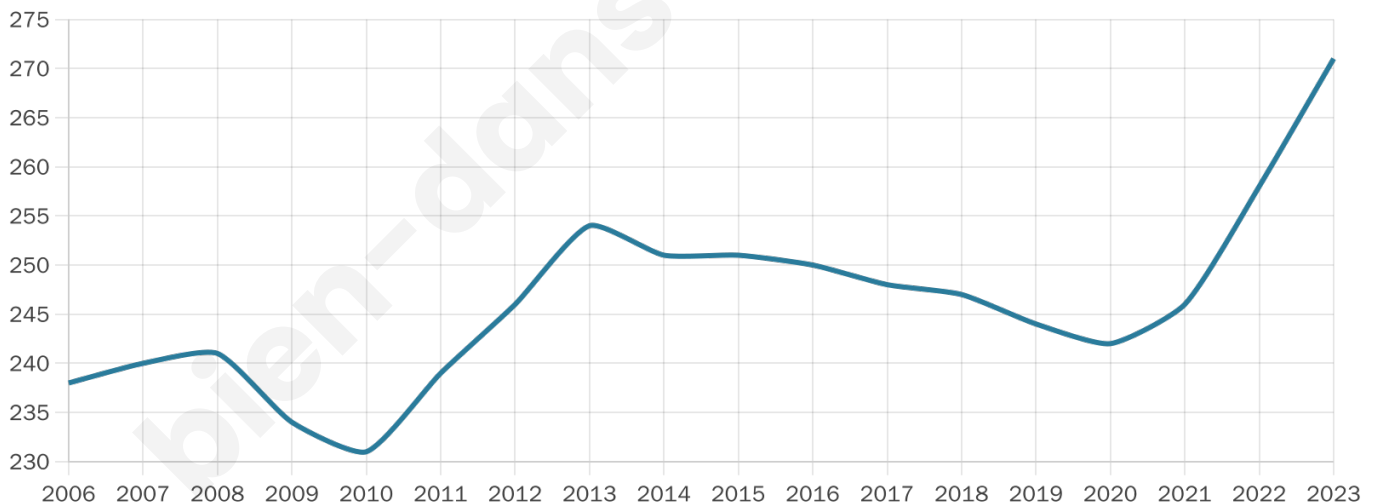

Nombre d'habitants

271

Age moyen

43 ans

Pop active

42.4%

Taux chômage

4%

Pop densité

90 h/km²

Revenu moyen

27 330 €/an

Evolution du nombre d'habitants

Sources : Institut national de la statistique et des études économiques (insee) selon Les dernières parutions officielles de 2024 portant sur les années 2020, 2021 et 2022.

Tranche d'âge

Activité professionnelle

Niveau de diplôme

Composition des ménages

Profils électoraux

Premier tour

	Emmanuel MACRON	31.21 %
	Marine LE PEN	19.08 %
	Jean-Luc MÉLENCHON	16.76 %
	Éric ZEMMOUR	9.25 %
	Yannick JADOT	8.09 %
	Valérie PÉCRESE	4.05 %
	Fabien ROUSSEL	2.89 %
	Jean LASSALLE	2.89 %
	Anne HIDALGO	2.31 %
	Nathalie ARTHAUD	1.73 %
	Nicolas DUPONT- AIGNAN	1.73 %
	Philippe POUTOU	0.00 %