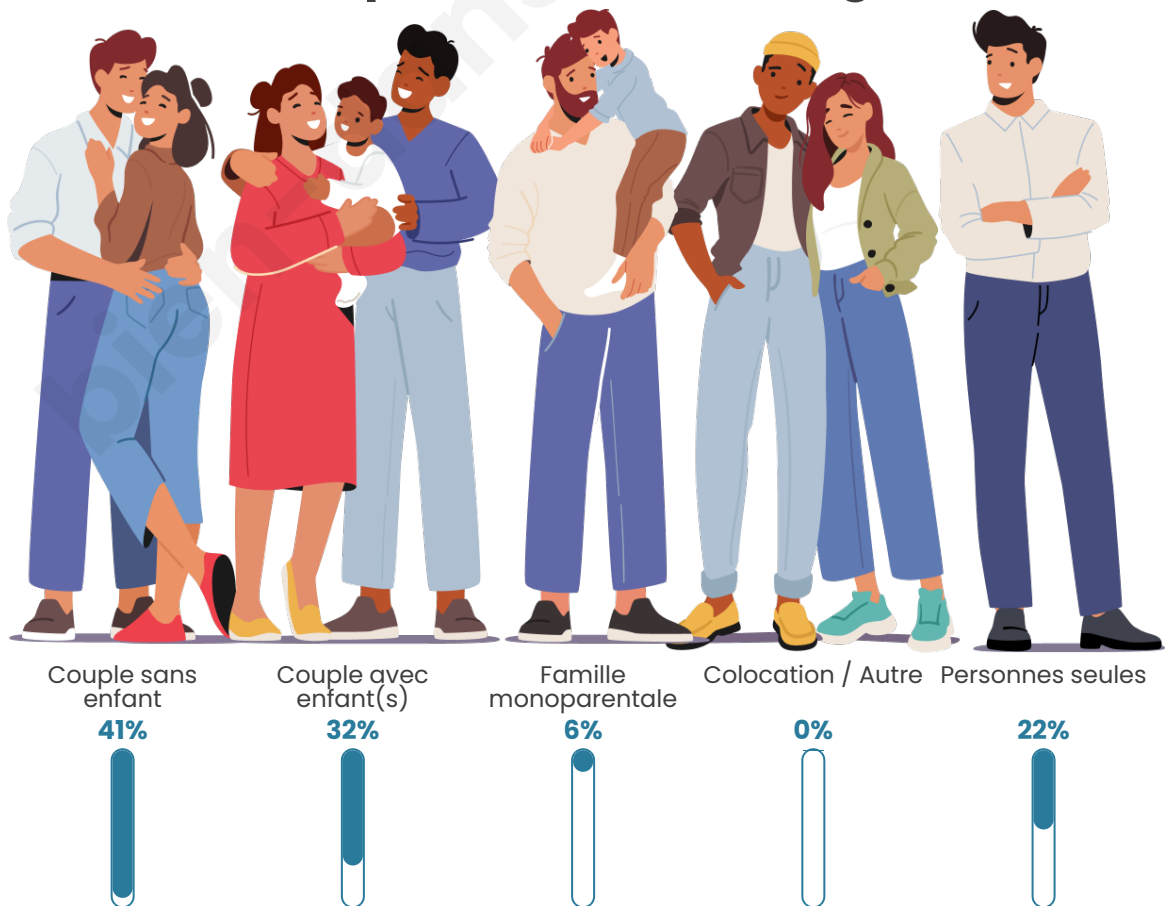

Nombre d'habitants

271

Age moyen

43 ans

Pop active

42.4%

Taux chômage

4%

Tranche d'âge

Activité professionnelle

Niveau de diplôme

Composition des ménages

Profils électoraux

Premier tour

	Emmanuel MACRON	31.21 %
	Marine LE PEN	19.08 %
	Jean-Luc MÉLENCHON	16.76 %
	Éric ZEMMOUR	9.25 %
	Yannick JADOT	8.09 %
	Valérie PÉCRESE	4.05 %
	Fabien ROUSSEL	2.89 %
	Jean LASSALLE	2.89 %
	Anne HIDALGO	2.31 %
	Nathalie ARTHAUD	1.73 %
	Nicolas DUPONT- AIGNAN	1.73 %
	Philippe POUTOU	0.00 %