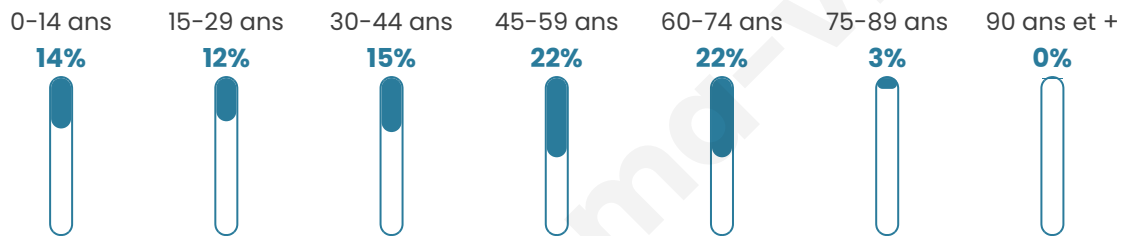

Nombre d'habitants

271

Age moyen

43 ans

Pop active

42.4%

Taux chômage

4%

Pop densité

90 h/km²

Revenu moyen

27 330 €/an

Evolution du nombre d'habitants

Sources : Institut national de la statistique et des études économiques (insee) selon Les dernières parutions officielles de 2024 portant sur les années 2020, 2021 et 2022.

Tranche d'âge

Activité professionnelle

Niveau de diplôme

Composition des ménages

Profils électoraux

Premier tour

	Emmanuel MACRON	31.21 %
	Marine LE PEN	19.08 %
	Jean-Luc MÉLENCHON	16.76 %
	Éric ZEMMOUR	9.25 %
	Yannick JADOT	8.09 %
	Valérie PÉCRESE	4.05 %
	Fabien ROUSSEL	2.89 %
	Jean LASSALLE	2.89 %
	Anne HIDALGO	2.31 %
	Nathalie ARTHAUD	1.73 %
	Nicolas DUPONT- AIGNAN	1.73 %
	Philippe POUTOU	0.00 %

240 inscrits

Participation : 74.17%

Votes blancs : 0.00%

Votes nuls : 2.81%

Second tour

	Emmanuel MACRON	67,9 %
	Marine LE PEN	32,1 %

240 inscrits

Participation : 72.92%