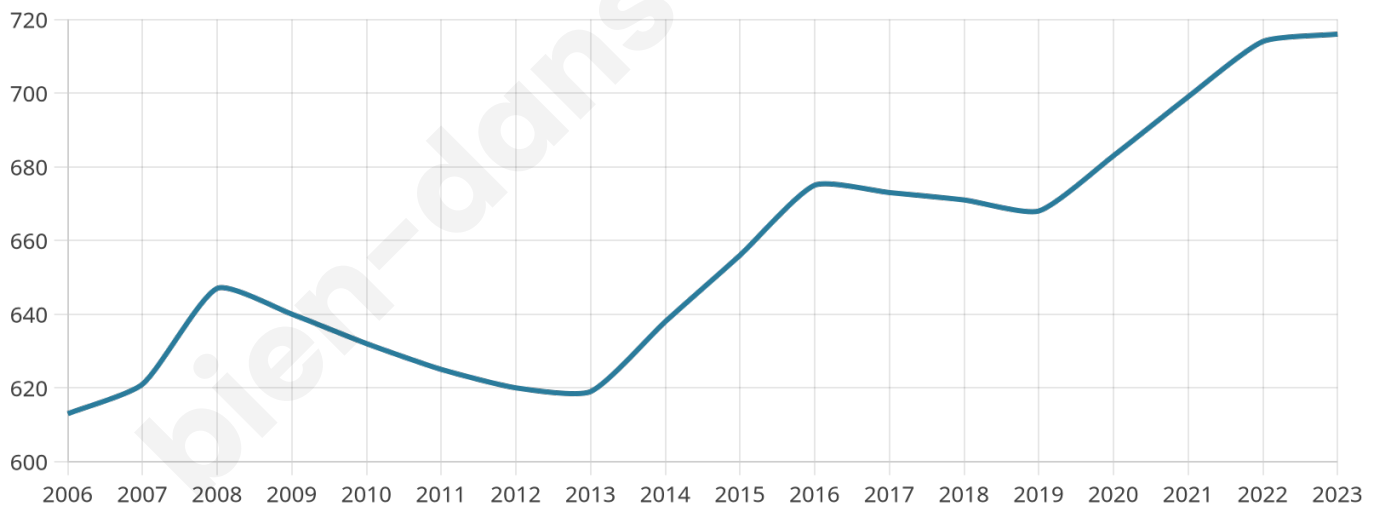

# Statistiques sur la population

Nombre d'habitants

**716**

Age moyen

**49 ans**

Pop active

**44.1%**

Taux chômage

**7.3%**

Pop densité

**29 h/km<sup>2</sup>**

Revenu moyen

**22 370 €/an**

## Evolution du nombre d'habitants

Sources : Institut national de la statistique et des études économiques (insee) selon Les dernières parutions officielles de 2024 portant sur les années 2020, 2021 et 2022.