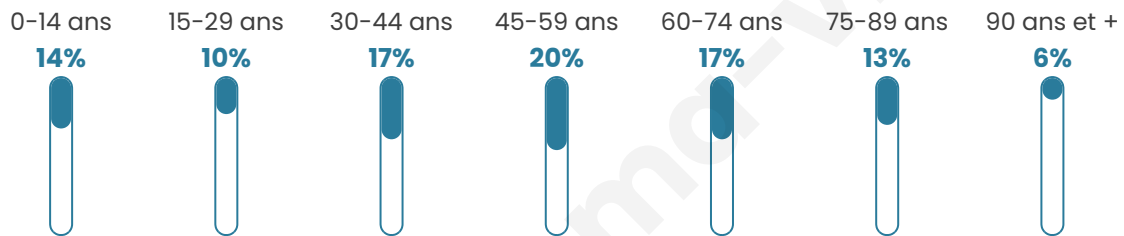

# Statistiques sur la population

Nombre d'habitants

**716**

Age moyen

**49 ans**

Pop active

**44.1%**

Taux chômage

**7.3%**

Pop densité

**29 h/km<sup>2</sup>**

Revenu moyen

**22 370 €/an**

## Evolution du nombre d'habitants

Sources : Institut national de la statistique et des études économiques (insee) selon Les dernières parutions officielles de 2024 portant sur les années 2020, 2021 et 2022.

## Tranche d'âge