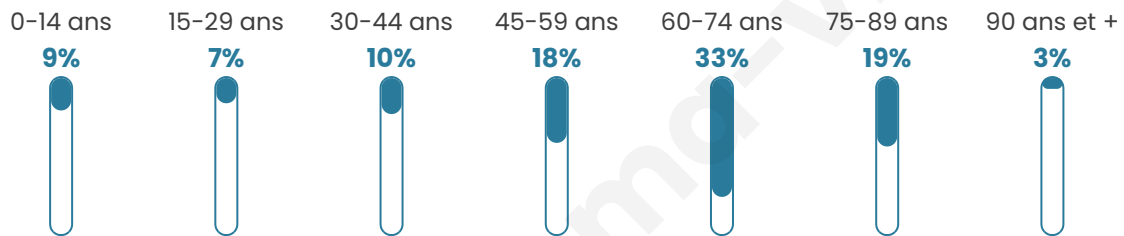

Nombre d'habitants

3 974

Age moyen

56 ans

Pop active

30.7%

Taux chômage

9.5%

Pop densité

153 h/km²

Revenu moyen

25 380 €/an

Evolution du nombre d'habitants

Sources : Institut national de la statistique et des études économiques (insee) selon Les dernières parutions officielles de 2024 portant sur les années 2020, 2021 et 2022.

Tranche d'âge

Activité professionnelle

Niveau de diplôme

Composition des ménages

Profils électoraux

Premier tour

	Emmanuel MACRON	38.54 %
	Marine LE PEN	20.67 %
	Jean-Luc MÉLENCHON	13.23 %
	Éric ZEMMOUR	6.30 %
	Valérie PÉCRESE	5.94 %
	Yannick JADOT	4.35 %
	Fabien ROUSSEL	3.33 %
	Jean LASSALLE	2.69 %
	Anne HIDALGO	2.26 %
	Nicolas DUPONT- AIGNAN	1.73 %
	Philippe POUTOU	0.71 %
	Nathalie ARTHAUD	0.25 %