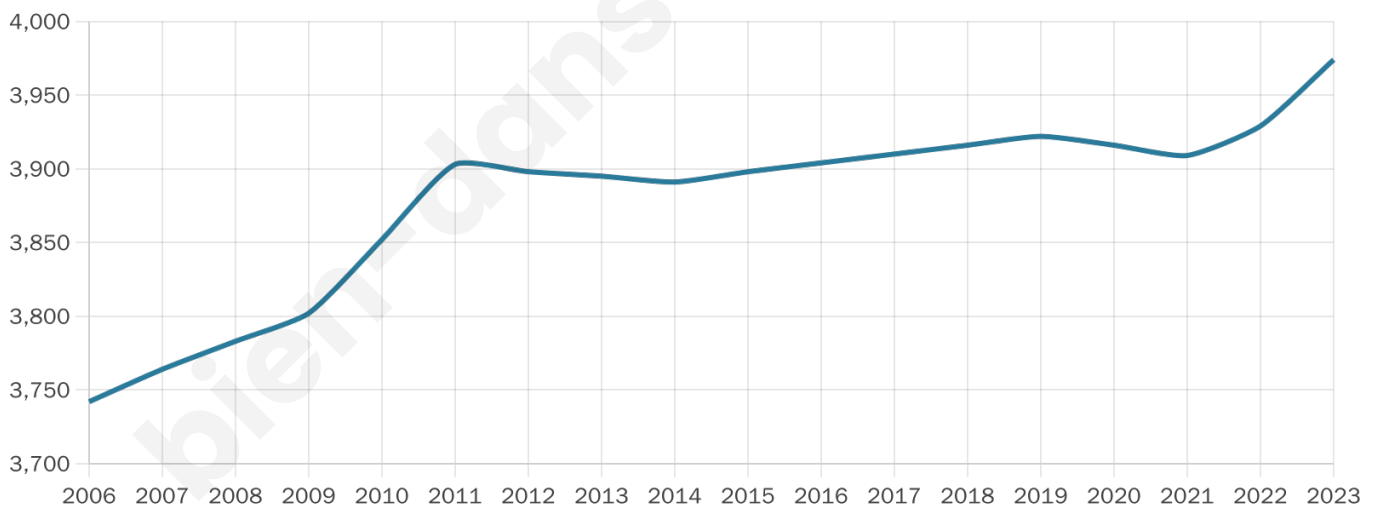

Nombre d'habitants

3 974

Age moyen

56 ans

Pop active

30.7%

Taux chômage

9.5%

Pop densité

153 h/km²

Revenu moyen

25 380 €/an

Evolution du nombre d'habitants

Sources : Institut national de la statistique et des études économiques (insee) selon Les dernières parutions officielles de 2024 portant sur les années 2020, 2021 et 2022.

Tranche d'âge

Activité professionnelle

Niveau de diplôme

Composition des ménages

Profils électoraux

Premier tour

	Emmanuel MACRON	38.54 %
	Marine LE PEN	20.67 %
	Jean-Luc MÉLENCHON	13.23 %
	Éric ZEMMOUR	6.30 %
	Valérie PÉCRESE	5.94 %
	Yannick JADOT	4.35 %
	Fabien ROUSSEL	3.33 %
	Jean LASSALLE	2.69 %
	Anne HIDALGO	2.26 %
	Nicolas DUPONT- AIGNAN	1.73 %
	Philippe POUTOU	0.71 %
	Nathalie ARTHAUD	0.25 %