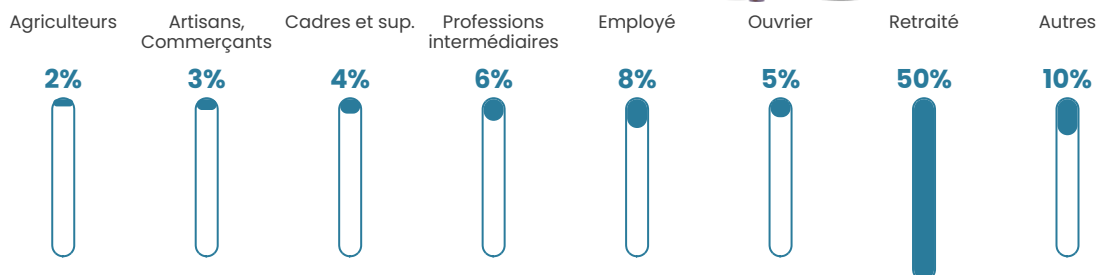

Pop densité

153 h/km²

Revenu moyen

25 380 €/an

Evolution du nombre d'habitants

Sources : Institut national de la statistique et des études économiques (insee) selon Les dernières parutions officielles de 2024 portant sur les années 2020, 2021 et 2022.

Tranche d'âge

Activité professionnelle

Niveau de diplôme

Composition des ménages

Profils électoraux

Premier tour

	Emmanuel MACRON	38.54 %
	Marine LE PEN	20.67 %
	Jean-Luc MÉLENCHON	13.23 %
	Éric ZEMMOUR	6.30 %
	Valérie PÉCRESE	5.94 %
	Yannick JADOT	4.35 %
	Fabien ROUSSEL	3.33 %
	Jean LASSALLE	2.69 %
	Anne HIDALGO	2.26 %
	Nicolas DUPONT- AIGNAN	1.73 %
	Philippe POUTOU	0.71 %
	Nathalie ARTHAUD	0.25 %