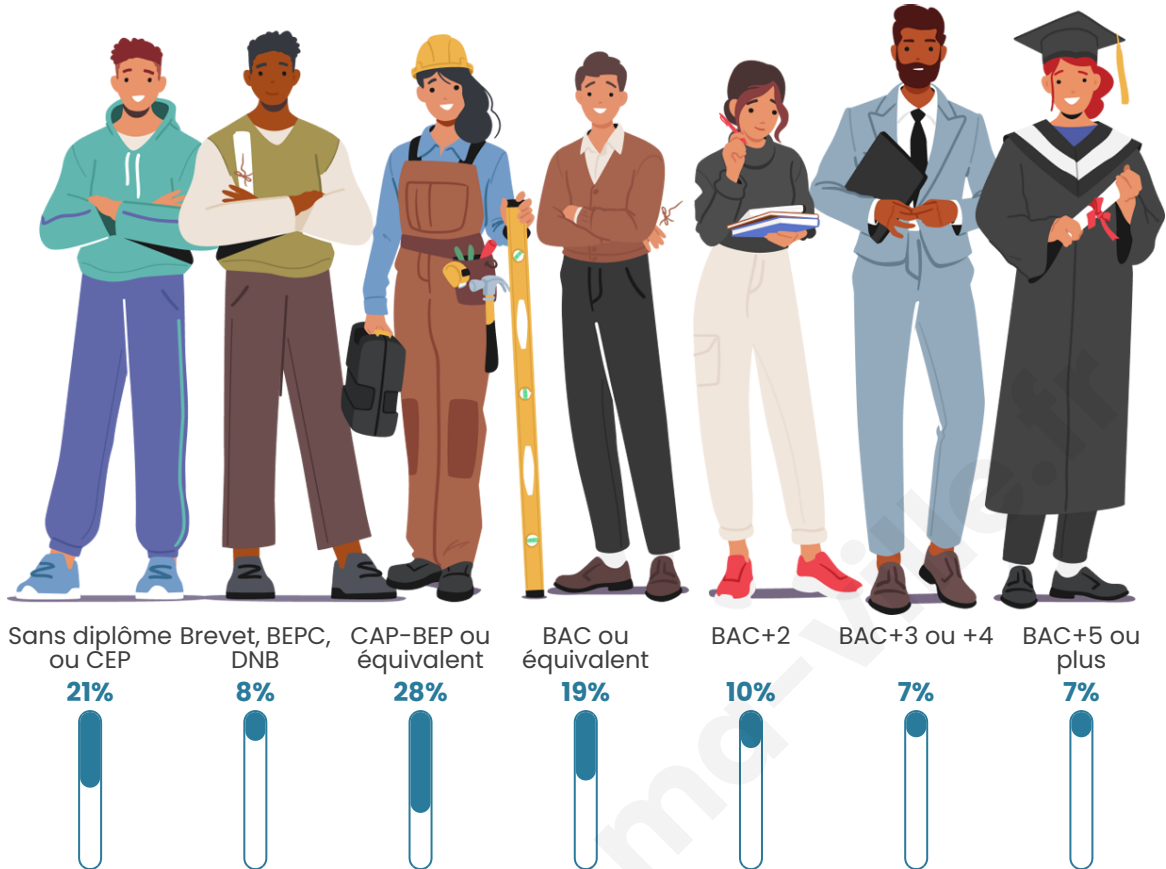

Nombre d'habitants

3 974

Age moyen

56 ans

Pop active

30.7%

Taux chômage

9.5%

Pop densité

153 h/km²

Revenu moyen

25 380 €/an

Evolution du nombre d'habitants

Sources : Institut national de la statistique et des études économiques (insee) selon Les dernières parutions officielles de 2024 portant sur les années 2020, 2021 et 2022.

Tranche d'âge

Activité professionnelle

Niveau de diplôme

Composition des ménages

Profils électoraux

Premier tour

	Emmanuel MACRON	38.54 %
	Marine LE PEN	20.67 %
	Jean-Luc MÉLENCHON	13.23 %
	Éric ZEMMOUR	6.30 %
	Valérie PÉCRESE	5.94 %
	Yannick JADOT	4.35 %
	Fabien ROUSSEL	3.33 %
	Jean LASSALLE	2.69 %
	Anne HIDALGO	2.26 %
	Nicolas DUPONT- AIGNAN	1.73 %
	Philippe POUTOU	0.71 %
	Nathalie ARTHAUD	0.25 %