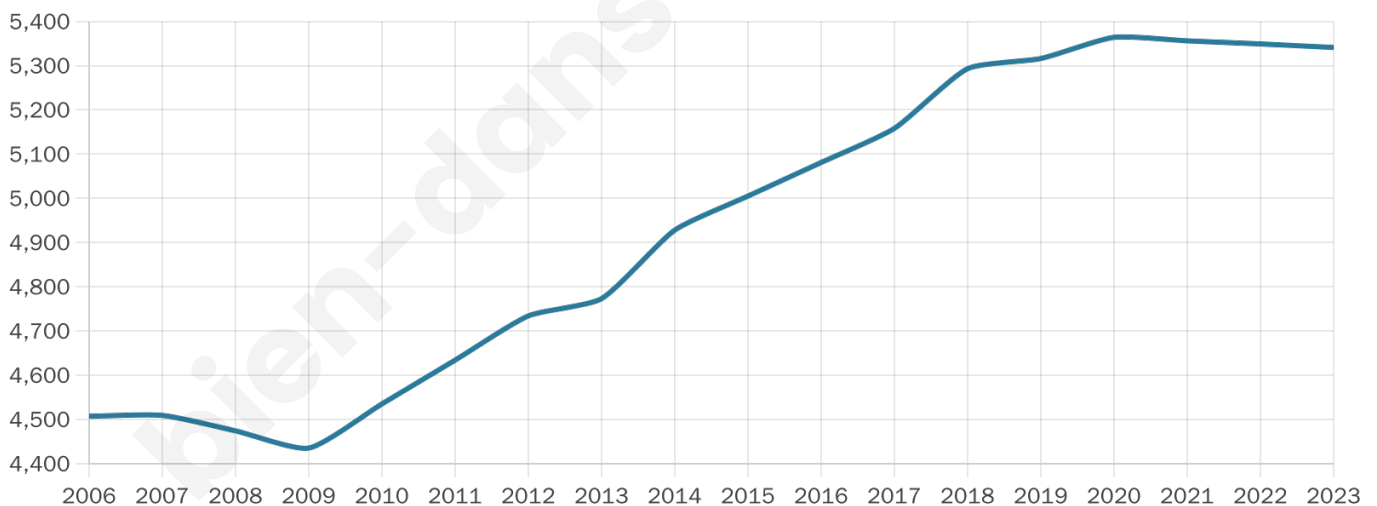

# Statistiques sur la population

Nombre d'habitants

**5 341**

Age moyen

**38 ans**

Pop active

**48.4%**

Taux chômage

**5.6%**

Pop densité

**593 h/km<sup>2</sup>**

Revenu moyen

**23 060 €/an**

## Evolution du nombre d'habitants

Sources : Institut national de la statistique et des études économiques (insee) selon Les dernières parutions officielles de 2024 portant sur les années 2020, 2021 et 2022.