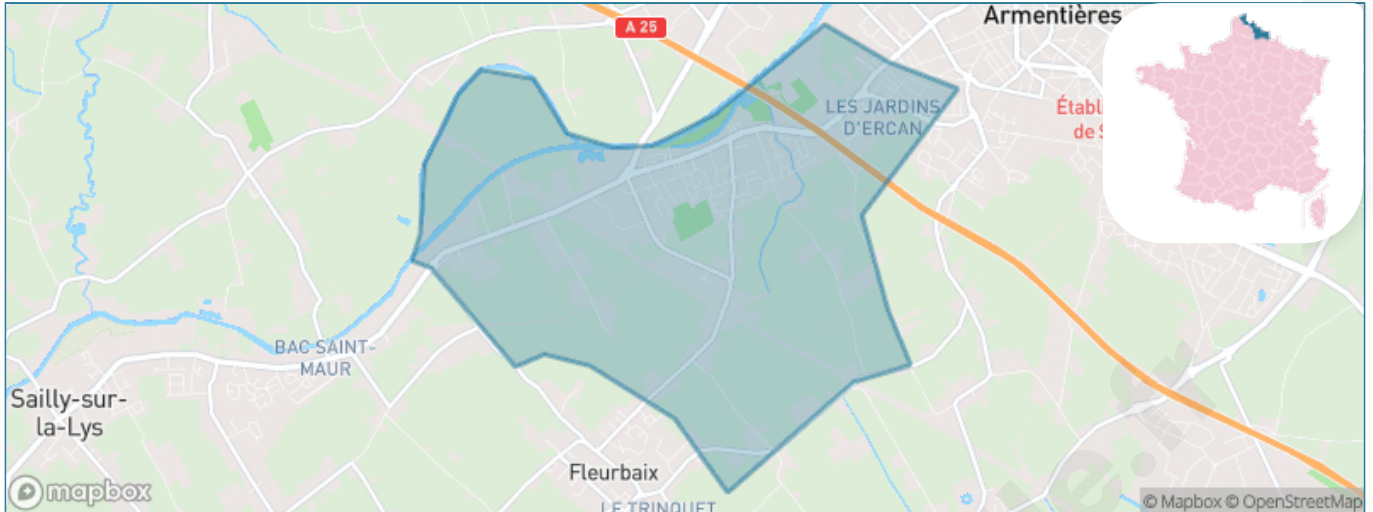

# Ville de Erquinghem-Lys

Présenté par

**BIEN** dans  
ma **VILLE** 

# Situation géographique

## i Informations clés

- **Région** : Hauts-de-France
- **Département** : Nord
- **Métropole** : Métropole Européenne de Lille
- **Code postal** : 59193
- **Superficie** : 9 km<sup>2</sup>