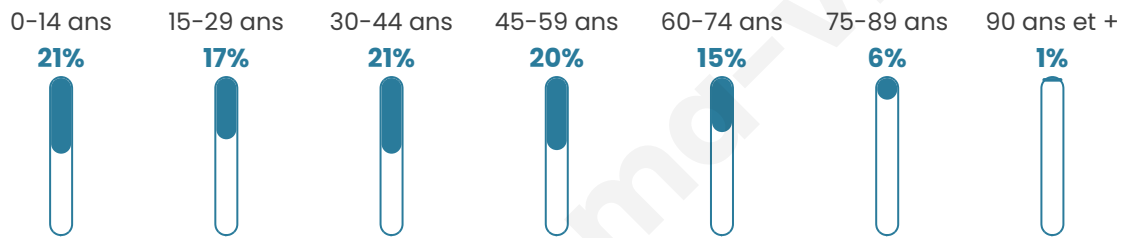

# Statistiques sur la population

Nombre d'habitants

**5 341**

Age moyen

**38 ans**

Pop active

**48.4%**

Taux chômage

**5.6%**

Pop densité

**593 h/km<sup>2</sup>**

Revenu moyen

**23 060 €/an**

## Evolution du nombre d'habitants

Sources : Institut national de la statistique et des études économiques (insee) selon Les dernières parutions officielles de 2024 portant sur les années 2020, 2021 et 2022.

## Tranche d'âge