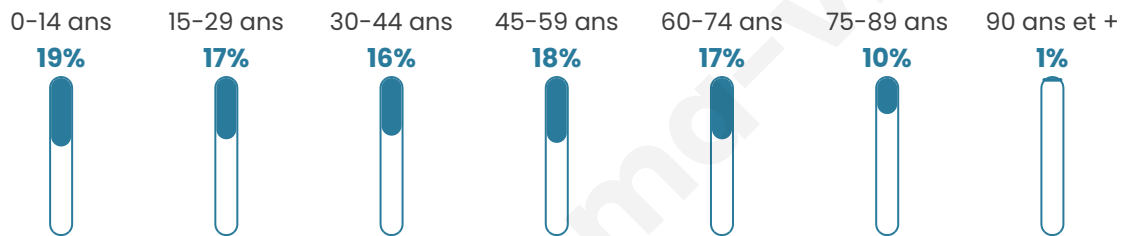

338

Age moyen

42 ans

Pop active

40.2%

Taux chômage

8.5%

Pop densité

68 h/km²

Revenu moyen

19 540 €/an

Evolution du nombre d'habitants

Sources : Institut national de la statistique et des études économiques (insee) selon Les dernières parutions officielles de 2024 portant sur les années 2020, 2021 et 2022.

Tranche d'âge

Activité professionnelle

Niveau de diplôme

Composition des ménages

Profils électoraux

Premier tour

	Marine LE PEN	43.81 %
	Emmanuel MACRON	22.68 %
	Jean-Luc MÉLENCHON	8.76 %
	Valérie PÉCRESSÉ	8.25 %
	Jean LASSALLE	4.64 %
	Éric ZEMMOUR	4.12 %
	Nicolas DUPONT-AIGNAN	3.09 %
	Fabien ROUSSEL	1.55 %
	Anne HIDALGO	1.55 %
	Yannick JADOT	1.03 %
	Nathalie ARTHAUD	0.52 %
	Philippe POUTOU	0.00 %

261 inscrits

Participation : 76.63%

Votes blancs : 1.50%

Votes nuls : 1.50%

Second tour

	Emmanuel MACRON	33,68 %
	Marine LE PEN	66,32 %

261 inscrits

Participation : 77.01%