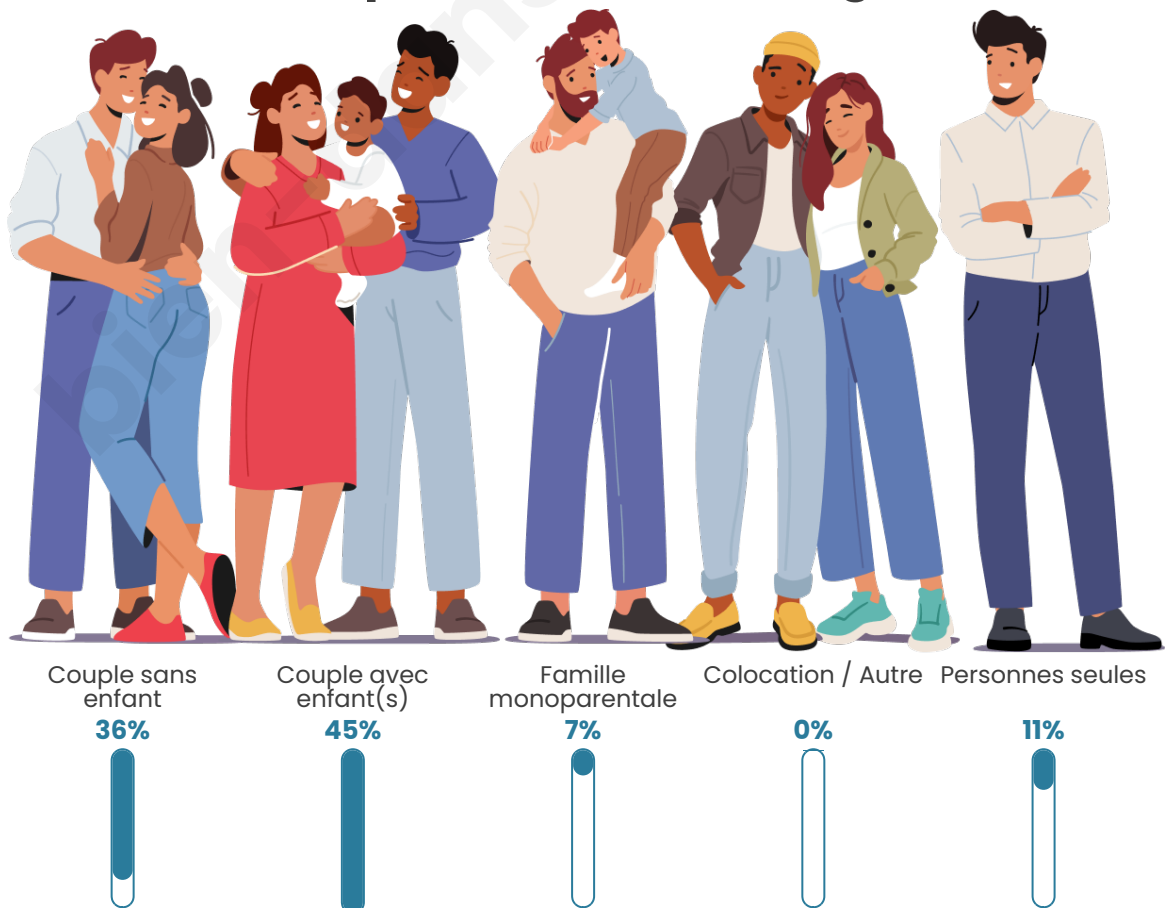

Tranche d'âge

Activité professionnelle

Niveau de diplôme

Composition des ménages

Profils électoraux

Premier tour

	Marine LE PEN	43.81 %
	Emmanuel MACRON	22.68 %
	Jean-Luc MÉLENCHON	8.76 %
	Valérie PÉCRESSÉ	8.25 %
	Jean LASSALLE	4.64 %
	Éric ZEMMOUR	4.12 %
	Nicolas DUPONT-AIGNAN	3.09 %
	Fabien ROUSSEL	1.55 %
	Anne HIDALGO	1.55 %
	Yannick JADOT	1.03 %
	Nathalie ARTHAUD	0.52 %
	Philippe POUTOU	0.00 %