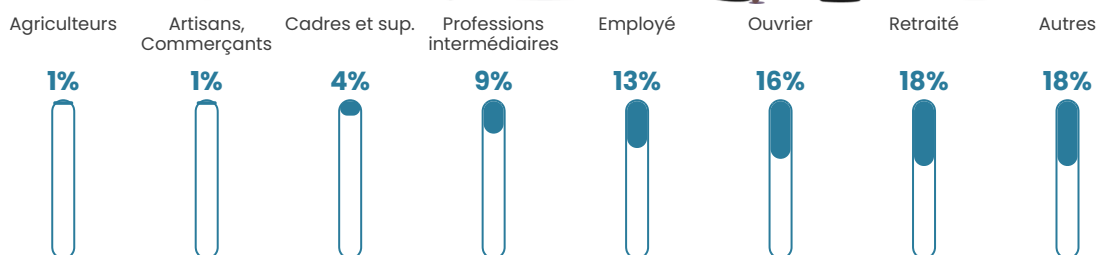

68 h/km²

Revenu moyen

19 540 €/an

Evolution du nombre d'habitants

Sources : Institut national de la statistique et des études économiques (insee) selon Les dernières parutions officielles de 2024 portant sur les années 2020, 2021 et 2022.

Tranche d'âge

Activité professionnelle

Niveau de diplôme

Composition des ménages

Profils électoraux

Premier tour

	Marine LE PEN	43.81 %
	Emmanuel MACRON	22.68 %
	Jean-Luc MÉLENCHON	8.76 %
	Valérie PÉCRESSÉ	8.25 %
	Jean LASSALLE	4.64 %
	Éric ZEMMOUR	4.12 %
	Nicolas DUPONT-AIGNAN	3.09 %
	Fabien ROUSSEL	1.55 %
	Anne HIDALGO	1.55 %
	Yannick JADOT	1.03 %
	Nathalie ARTHAUD	0.52 %
	Philippe POUTOU	0.00 %