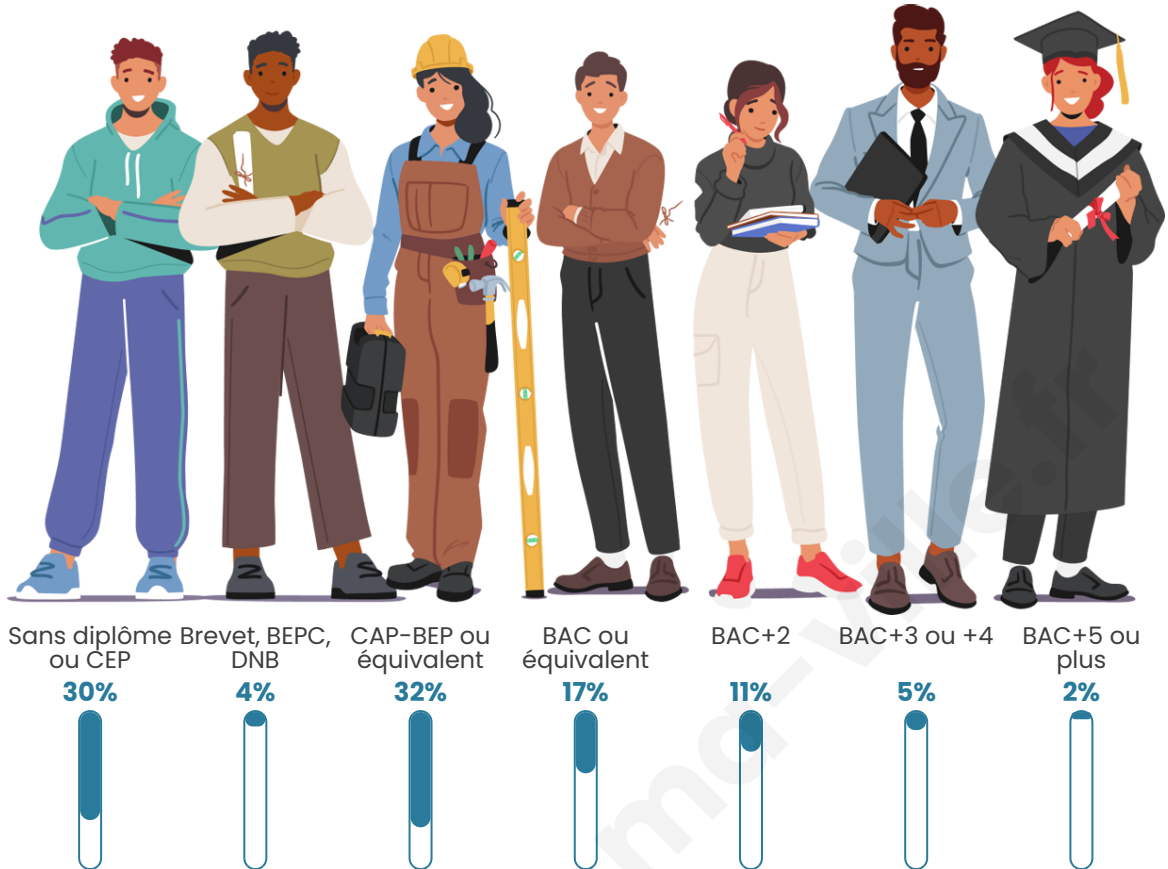

338

Age moyen

42 ans

Pop active

40.2%

Taux chômage

8.5%

Pop densité

Tranche d'âge

Activité professionnelle

Niveau de diplôme

Composition des ménages

Profils électoraux

Premier tour

	Marine LE PEN	43.81 %
	Emmanuel MACRON	22.68 %
	Jean-Luc MÉLENCHON	8.76 %
	Valérie PÉCRESSÉ	8.25 %
	Jean LASSALLE	4.64 %
	Éric ZEMMOUR	4.12 %
	Nicolas DUPONT-AIGNAN	3.09 %
	Fabien ROUSSEL	1.55 %
	Anne HIDALGO	1.55 %
	Yannick JADOT	1.03 %
	Nathalie ARTHAUD	0.52 %
	Philippe POUTOU	0.00 %