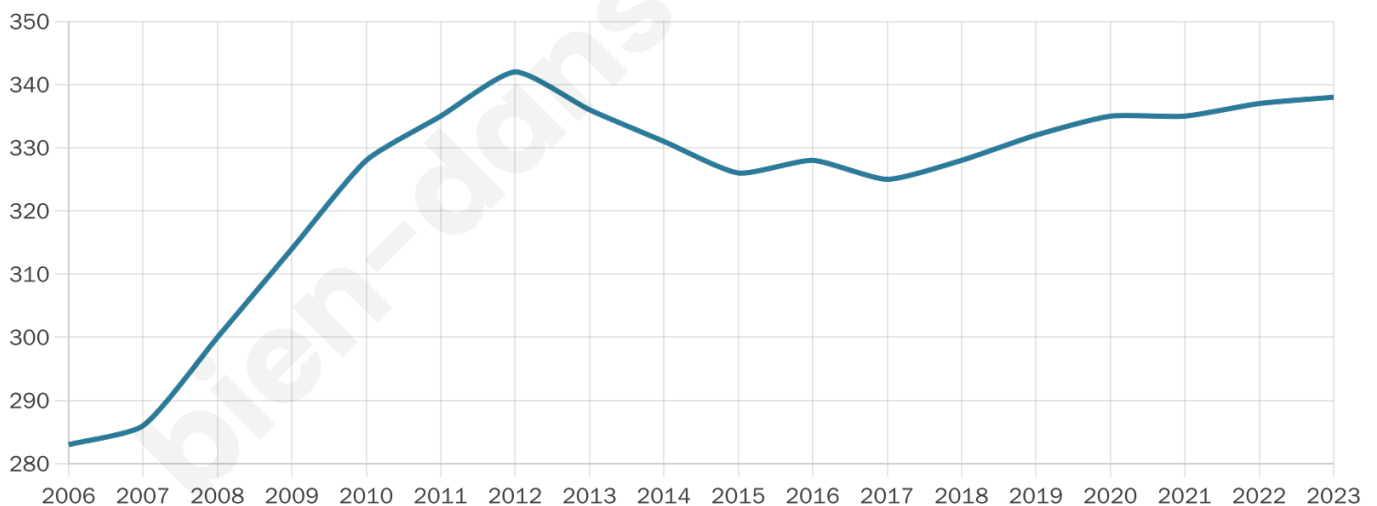

338

Age moyen

42 ans

Pop active

40.2%

Taux chômage

8.5%

Pop densité

68 h/km²

Revenu moyen

19 540 €/an

Evolution du nombre d'habitants

Sources : Institut national de la statistique et des études économiques (insee) selon Les dernières parutions officielles de 2024 portant sur les années 2020, 2021 et 2022.