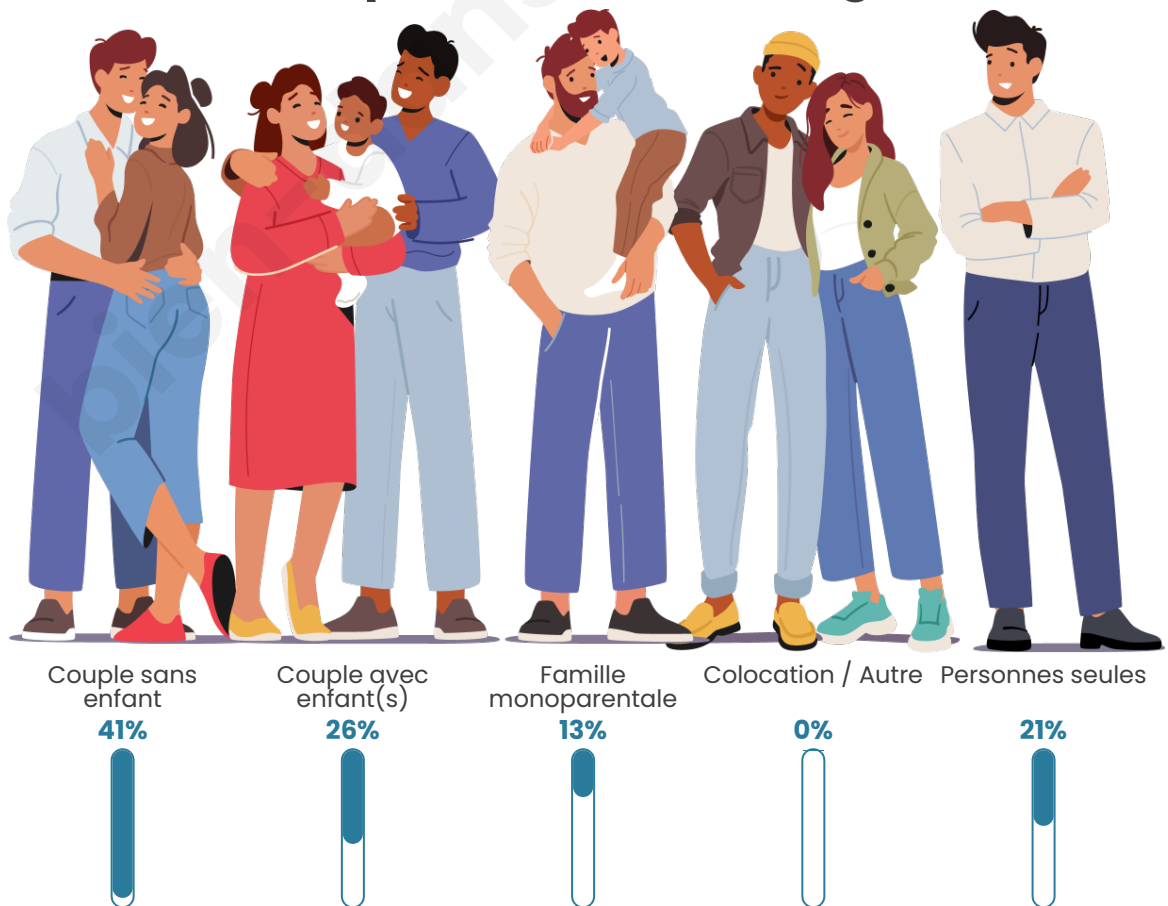

Tranche d'âge

Activité professionnelle

Niveau de diplôme

Composition des ménages

Profils électoraux

Premier tour

	Emmanuel MACRON	37.17 %
	Marine LE PEN	31.86 %
	Valérie PÉCRESE	7.08 %
	Éric ZEMMOUR	6.19 %
	Nicolas DUPONT- AIGNAN	6.19 %
	Fabien ROUSSEL	3.54 %
	Jean-Luc MÉLENCHON	3.54 %
	Nathalie ARTHAUD	2.65 %
	Jean LASSALLE	0.88 %
	Yannick JADOT	0.88 %
	Anne HIDALGO	0.00 %
	Philippe POUTOU	0.00 %