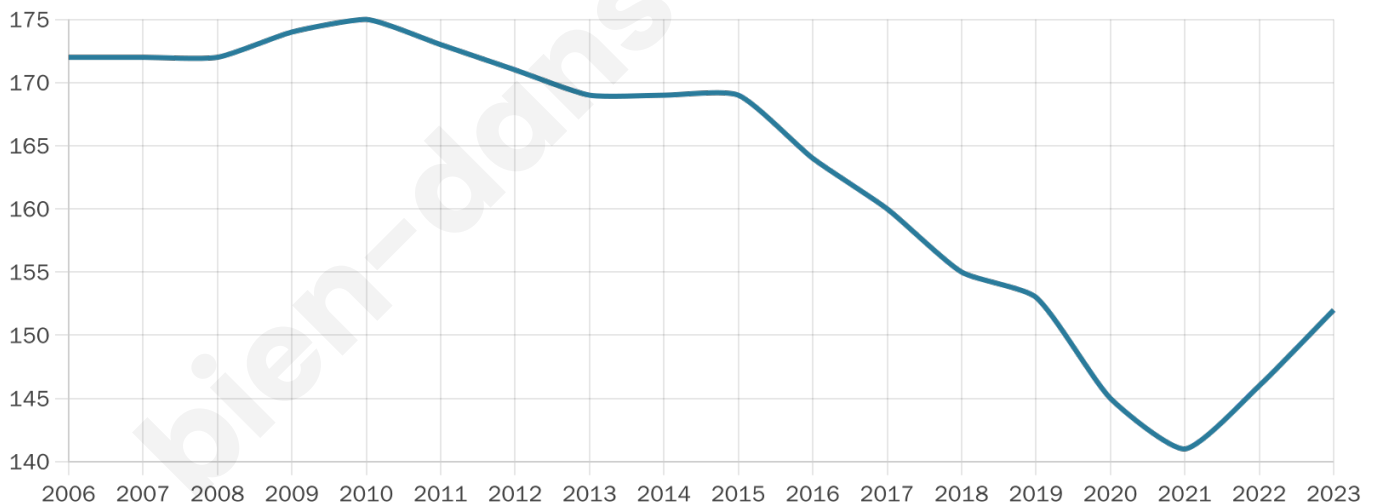

45 ans

Pop active

39.5%

Taux chômage

6.2%

Pop densité

5 h/km²

Revenu moyen

24 380 €/an

Evolution du nombre d'habitants

Sources : Institut national de la statistique et des études économiques (insee) selon Les dernières parutions officielles de 2024 portant sur les années 2020, 2021 et 2022.