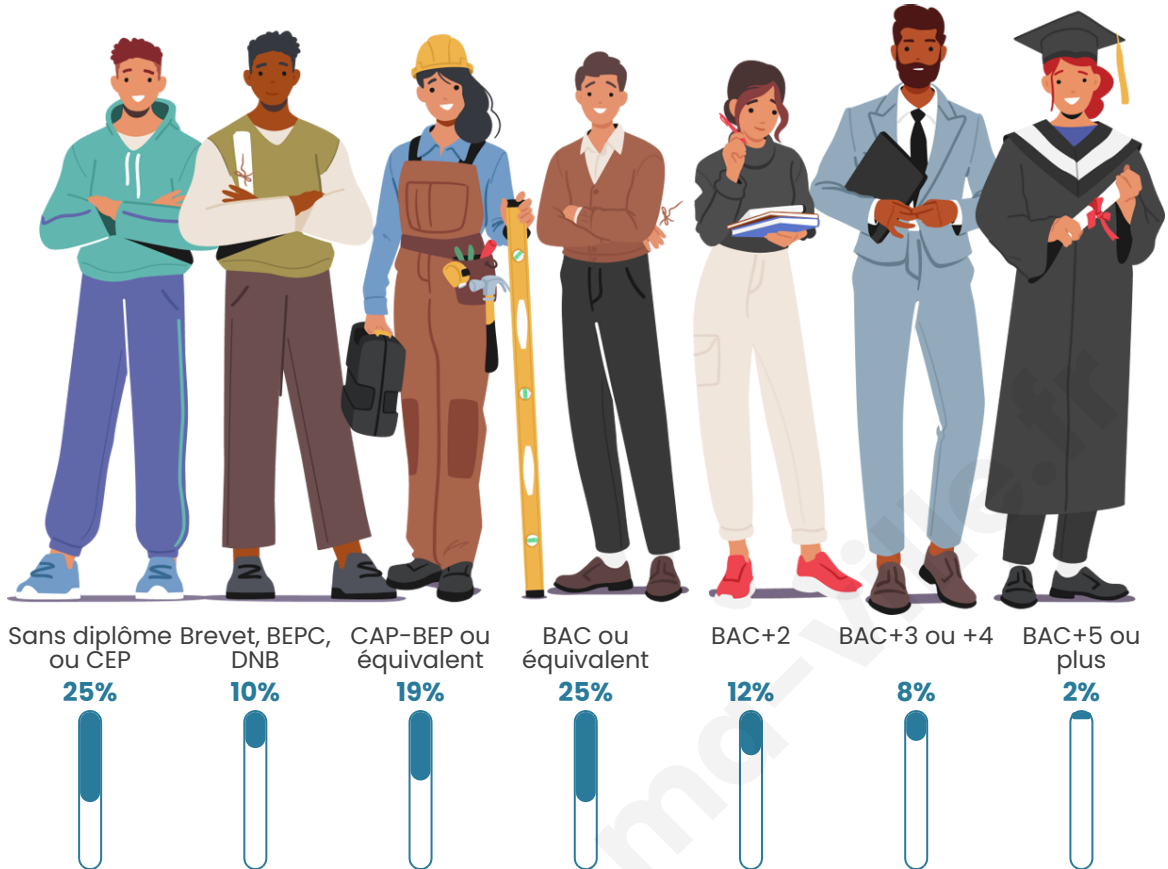

45 ans

Pop active

39.5%

Taux chômage

6.2%

Pop densité

5 h/km²

Revenu moyen

Tranche d'âge

Activité professionnelle

Niveau de diplôme

Composition des ménages

Profils électoraux

Premier tour

	Emmanuel MACRON	37.17 %
	Marine LE PEN	31.86 %
	Valérie PÉCRESE	7.08 %
	Éric ZEMMOUR	6.19 %
	Nicolas DUPONT- AIGNAN	6.19 %
	Fabien ROUSSEL	3.54 %
	Jean-Luc MÉLENCHON	3.54 %
	Nathalie ARTHAUD	2.65 %
	Jean LASSALLE	0.88 %
	Yannick JADOT	0.88 %
	Anne HIDALGO	0.00 %
	Philippe POUTOU	0.00 %