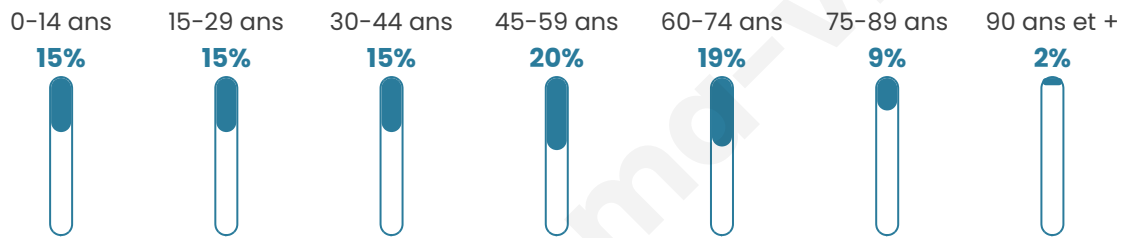

Version web

Ville de Erneville-aux-Bois

Présenté par

BIEN dans
ma **VILLE** 

Sommaire

Situation géographique	3
Statistiques sur la population	4
Evolution du nombre d'habitants	4
Tranche d'âge	5
0-14 ans	5
15-29 ans	5
30-44 ans	5
45-59 ans	5
60-74 ans	5
75-89 ans	5
90 ans et +	5
Activité professionnelle	5
Agriculteurs	5
Artisans, Commerçants	5
Cadres et sup.	5
Professions intermédiaires	5
Employé	5
Ouvrier	5
Retraité	5
Autres	5
Niveau de diplôme	6
Sans diplôme ou CEP	6
Brevet, BEPC, DNB	6
CAP-BEP ou équivalent	6
BAC ou équivalent	6
BAC+2	6
BAC+3 ou +4	6
BAC+5 ou plus	6
Composition des ménages	6
Couple sans enfant	6
Couple avec enfant(s)	6
Famille monoparentale	6
Colocation / Autre	6
Personnes seules	6
Profil électoraux	7
Premier tour	7
Sécurité	8
Evolution du nombre d'infractions	8
Pour comparer	9
Services à la population	10
Commerce	10
Éducation	10
Villes autour de Erneville-aux-Bois	12

45 ans

Pop active

39.5%

Taux chômage

6.2%

Pop densité

5 h/km²

Revenu moyen

Tranche d'âge

Activité professionnelle

Niveau de diplôme

Composition des ménages

Profils électoraux

Premier tour

	Emmanuel MACRON	37.17 %
	Marine LE PEN	31.86 %
	Valérie PÉCRESE	7.08 %
	Éric ZEMMOUR	6.19 %
	Nicolas DUPONT- AIGNAN	6.19 %
	Fabien ROUSSEL	3.54 %
	Jean-Luc MÉLENCHON	3.54 %
	Nathalie ARTHAUD	2.65 %
	Jean LASSALLE	0.88 %
	Yannick JADOT	0.88 %
	Anne HIDALGO	0.00 %
	Philippe POUTOU	0.00 %