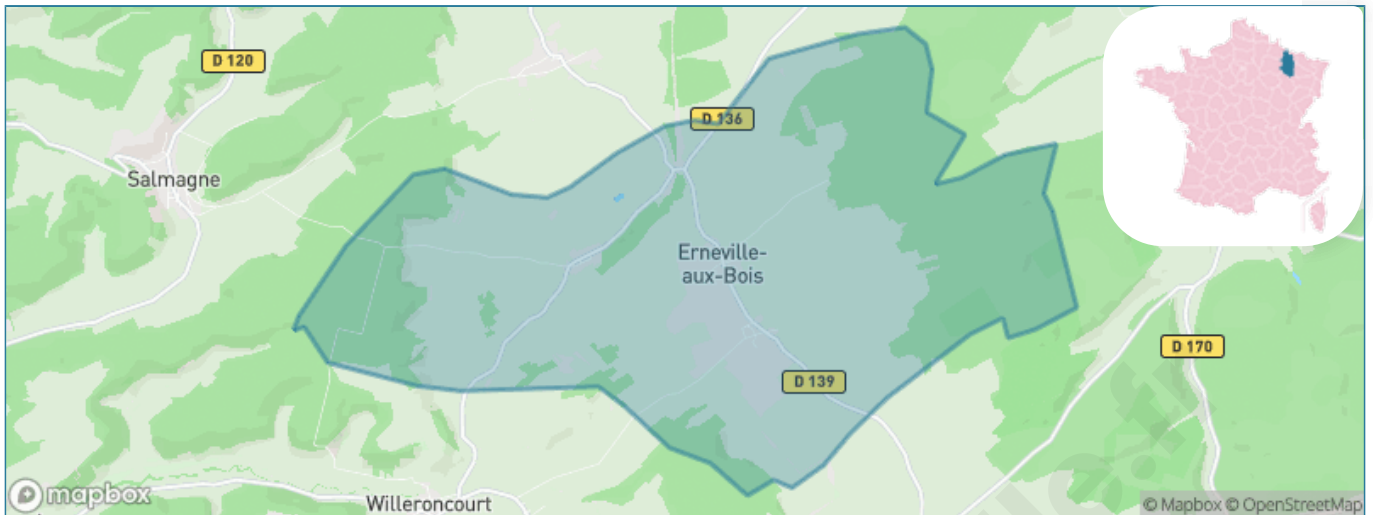

Version web

Ville de Erneville-aux-Bois

Présenté par

BIEN dans
ma **VILLE** 

Sommaire

Situation géographique	3
Statistiques sur la population	4
Evolution du nombre d'habitants	4
Tranche d'âge	5
0-14 ans	5
15-29 ans	5
30-44 ans	5
45-59 ans	5
60-74 ans	5
75-89 ans	5
90 ans et +	5
Activité professionnelle	5
Agriculteurs	5
Artisans, Commerçants	5
Cadres et sup.	5
Professions intermédiaires	5
Employé	5
Ouvrier	5
Retraité	5
Autres	5
Niveau de diplôme	6
Sans diplôme ou CEP	6
Brevet, BEPC, DNB	6
CAP-BEP ou équivalent	6
BAC ou équivalent	6
BAC+2	6
BAC+3 ou +4	6
BAC+5 ou plus	6
Composition des ménages	6
Couple sans enfant	6
Couple avec enfant(s)	6
Famille monoparentale	6
Colocation / Autre	6
Personnes seules	6
Profil électoraux	7
Premier tour	7
Sécurité	8
Evolution du nombre d'infractions	8
Pour comparer	9
Services à la population	10
Commerce	10
Éducation	10
Villes autour de Erneville-aux-Bois	12

Situation géographique

i Informations clés

- **Région** : Grand Est
- **Département** : Meuse
- **Code postal** : 55500
- **Superficie** : 28 km²

Statistiques sur la population

Nombre d'habitants

152

Age moyen