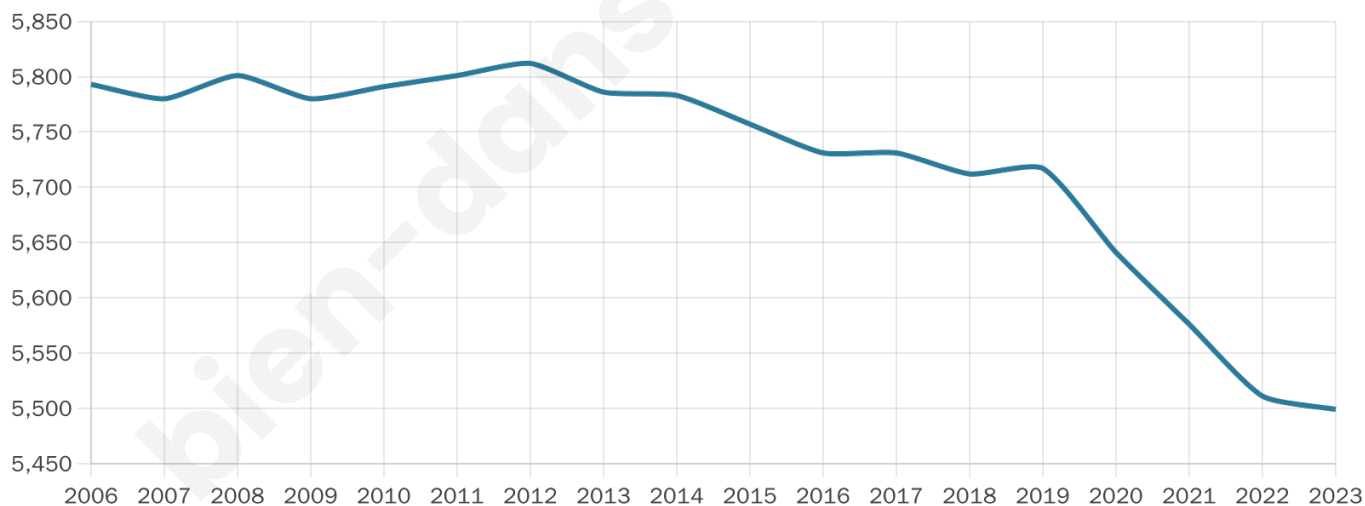

# Statistiques sur la population

Nombre d'habitants

**5 499**

Age moyen

**46 ans**

Pop active

**42.3%**

Taux chômage

**4.9%**

Pop densité

**153 h/km<sup>2</sup>**

Revenu moyen

**21 500 €/an**

## Evolution du nombre d'habitants

Sources : Institut national de la statistique et des études économiques (insee) selon Les dernières parutions officielles de 2024 portant sur les années 2020, 2021 et 2022.