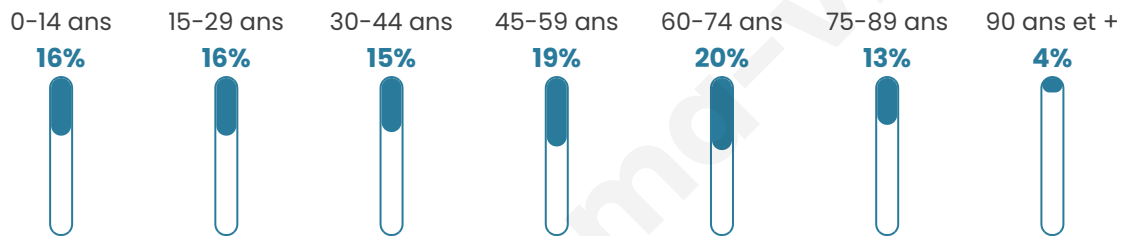

# Statistiques sur la population

Nombre d'habitants

**5 499**

Age moyen

**46 ans**

Pop active

**42.3%**

Taux chômage

**4.9%**

Pop densité

**153 h/km<sup>2</sup>**

Revenu moyen

**21 500 €/an**

## Evolution du nombre d'habitants

Sources : Institut national de la statistique et des études économiques (insee) selon Les dernières parutions officielles de 2024 portant sur les années 2020, 2021 et 2022.

## Tranche d'âge