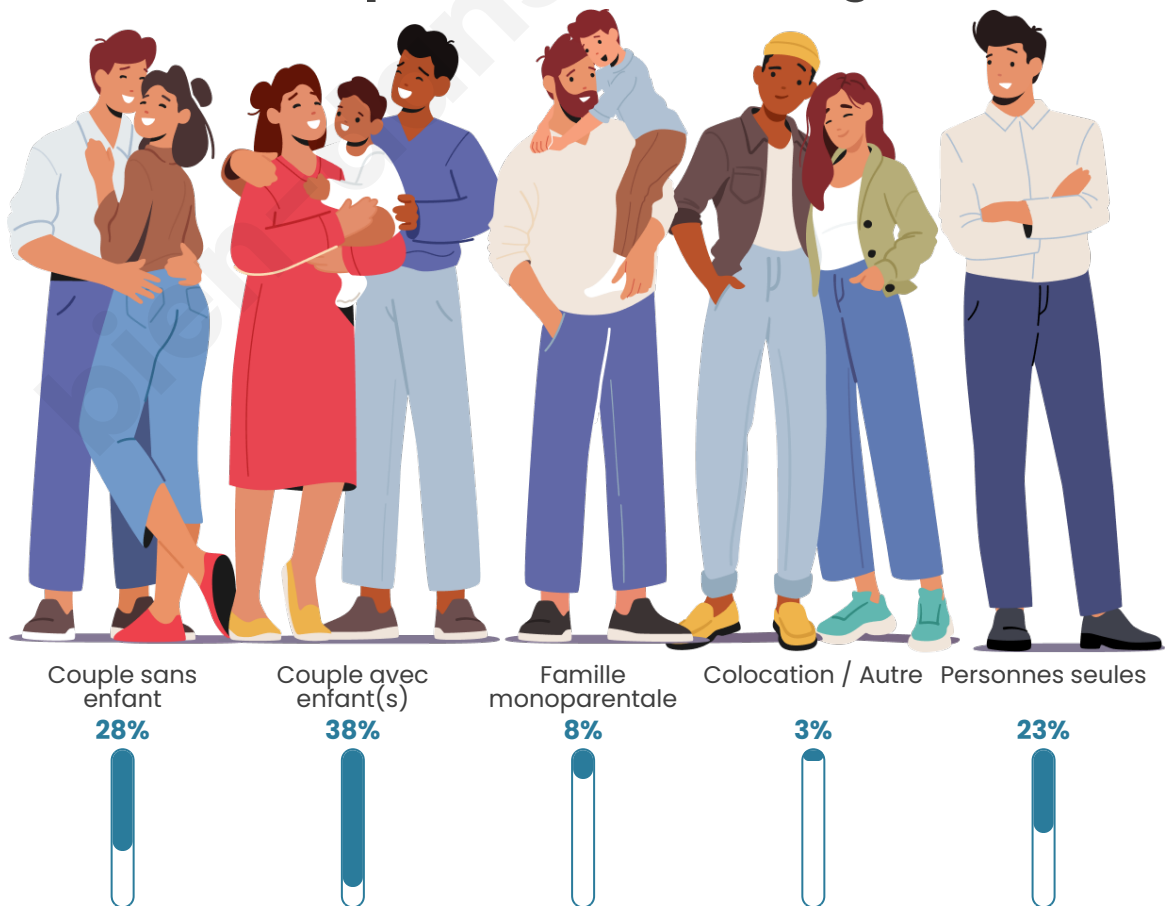

Tranche d'âge

Activité professionnelle

Niveau de diplôme

Composition des ménages

Profils électoraux

Premier tour

	Jean-Luc MÉLENCHON	32.09 %
	Emmanuel MACRON	29.65 %
	Marine LE PEN	13.65 %
	Éric ZEMMOUR	6.39 %
	Yannick JADOT	5.16 %
	Valérie PÉCRESSE	5.04 %
	Fabien ROUSSEL	2.11 %
	Jean LASSALLE	1.81 %
	Nicolas DUPONT-AIGNAN	1.60 %
	Anne HIDALGO	1.44 %
	Philippe POUTOU	0.53 %
	Nathalie ARTHAUD	0.52 %