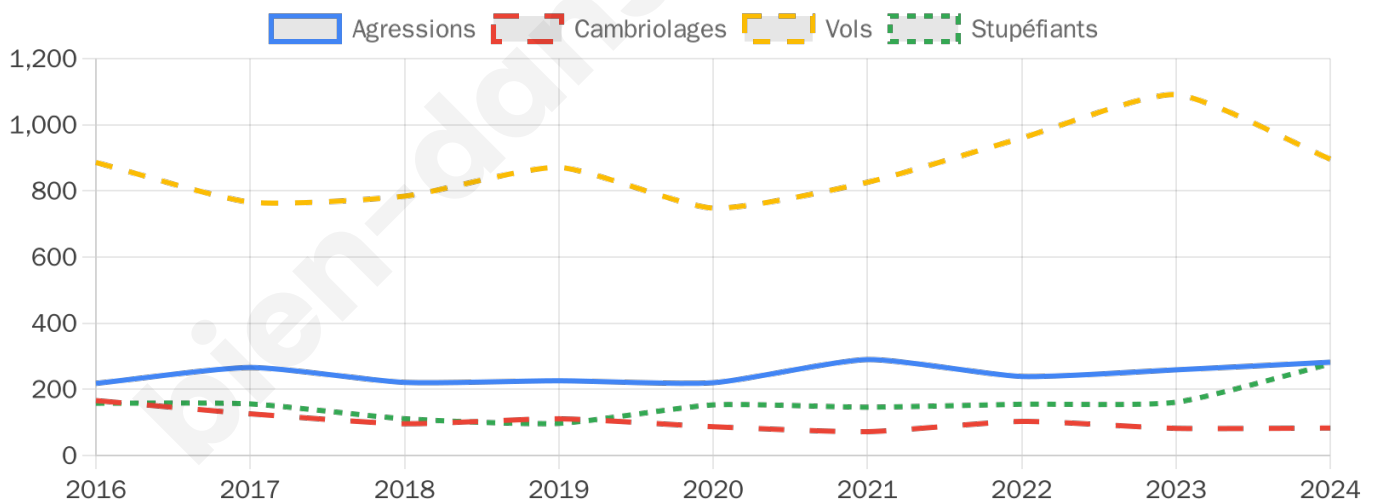

18 466 inscrits

Participation : 74.61%

Votes blancs : 1.50%

Votes nuls : 0.52%

Second tour

	Emmanuel MACRON	71,77 %
	Marine LE PEN	28,23 %

18 468 inscrits

Participation : 68.74%

Votes blancs : 6.59%

Votes nuls : 1.76%

Sécurité

Agressions physiques / sexuelles

282

Cambriolages

83

Vols / dégradations

896

Stupéfiants

277

Evolution du nombre d'infractions

Pour comparer

(en proportion du nombre d'habitants)

Sources : Bases statistiques communale, départementale et régionale de la délinquance enregistrée par la police et la gendarmerie nationales selon les dernières parutions officielles de 2025 portant sur l'année 2024 ([data.gouv](https://data.gouv.fr)).