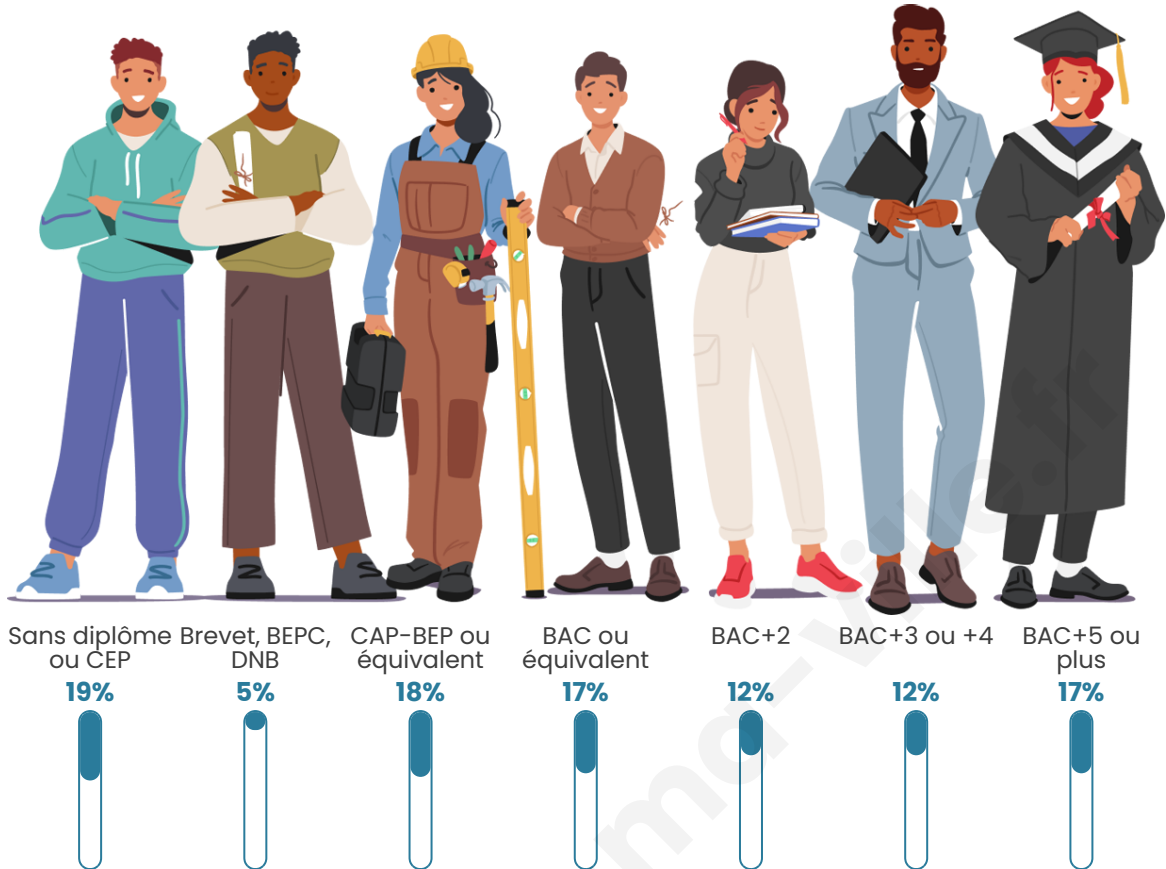

Age moyen

39 ans

Pop active

47.8%

Taux chômage

8.4%

Pop densité

7 372 h/km²

Tranche d'âge

Activité professionnelle

Niveau de diplôme

Composition des ménages

Profils électoraux

Premier tour

	Jean-Luc MÉLENCHON	32.09 %
	Emmanuel MACRON	29.65 %
	Marine LE PEN	13.65 %
	Éric ZEMMOUR	6.39 %
	Yannick JADOT	5.16 %
	Valérie PÉCRESSE	5.04 %
	Fabien ROUSSEL	2.11 %
	Jean LASSALLE	1.81 %
	Nicolas DUPONT-AIGNAN	1.60 %
	Anne HIDALGO	1.44 %
	Philippe POUTOU	0.53 %
	Nathalie ARTHAUD	0.52 %