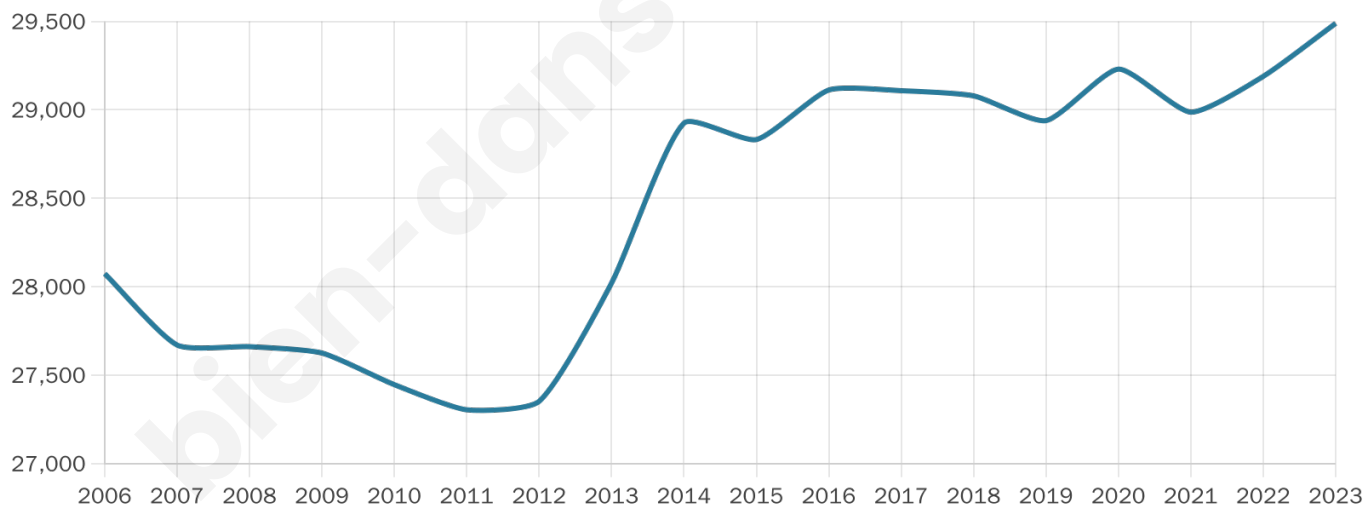

Age moyen

39 ans

Pop active

47.8%

Taux chômage

8.4%

Pop densité

7 372 h/km²

Revenu moyen

24 940 €/an

Evolution du nombre d'habitants

Sources : Institut national de la statistique et des études économiques (insee) selon Les dernières parutions officielles de 2024 portant sur les années 2020, 2021 et 2022.