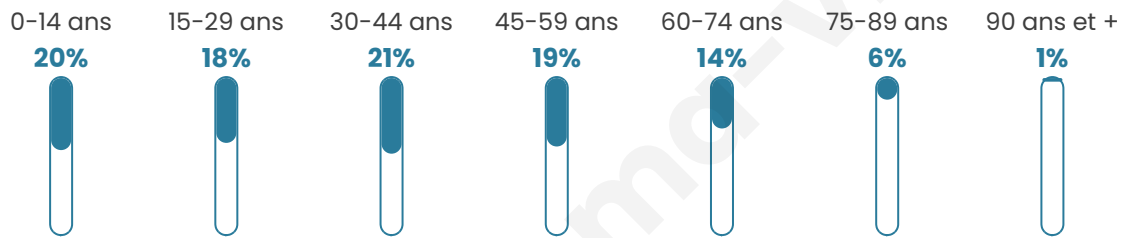

Age moyen

39 ans

Pop active

47.8%

Taux chômage

8.4%

Pop densité

7 372 h/km²

Revenu moyen

24 940 €/an

Evolution du nombre d'habitants

Sources : Institut national de la statistique et des études économiques (insee) selon Les dernières parutions officielles de 2024 portant sur les années 2020, 2021 et 2022.

Tranche d'âge

Activité professionnelle

Niveau de diplôme

Composition des ménages

Profils électoraux

Premier tour

	Jean-Luc MÉLENCHON	32.09 %
	Emmanuel MACRON	29.65 %
	Marine LE PEN	13.65 %
	Éric ZEMMOUR	6.39 %
	Yannick JADOT	5.16 %
	Valérie PÉCRESSE	5.04 %
	Fabien ROUSSEL	2.11 %
	Jean LASSALLE	1.81 %
	Nicolas DUPONT-AIGNAN	1.60 %
	Anne HIDALGO	1.44 %
	Philippe POUTOU	0.53 %
	Nathalie ARTHAUD	0.52 %