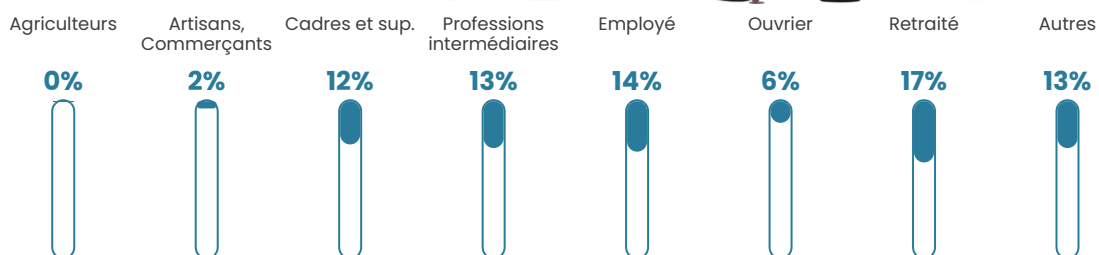

Revenu moyen

24 940 €/an

Evolution du nombre d'habitants

Sources : Institut national de la statistique et des études économiques (insee) selon Les dernières parutions officielles de 2024 portant sur les années 2020, 2021 et 2022.

Tranche d'âge

Activité professionnelle

Niveau de diplôme

Composition des ménages

Profils électoraux

Premier tour

	Jean-Luc MÉLENCHON	32.09 %
	Emmanuel MACRON	29.65 %
	Marine LE PEN	13.65 %
	Éric ZEMMOUR	6.39 %
	Yannick JADOT	5.16 %
	Valérie PÉCRESSE	5.04 %
	Fabien ROUSSEL	2.11 %
	Jean LASSALLE	1.81 %
	Nicolas DUPONT-AIGNAN	1.60 %
	Anne HIDALGO	1.44 %
	Philippe POUTOU	0.53 %
	Nathalie ARTHAUD	0.52 %