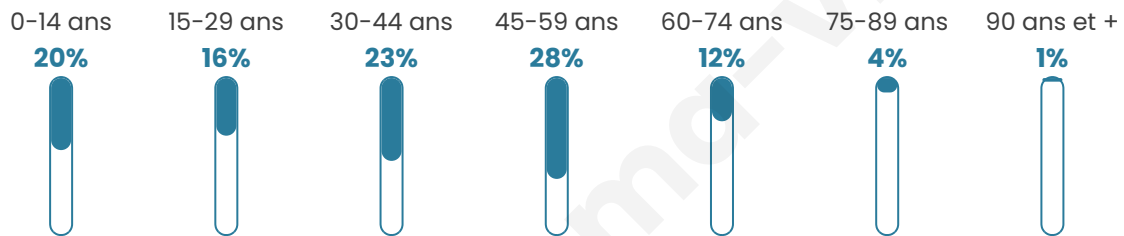

# Statistiques sur la population

Nombre d'habitants

**906**

Age moyen

**38 ans**

Pop active

**54%**

Taux chômage

**5.9%**

Pop densité

**57 h/km<sup>2</sup>**

Revenu moyen

**28 970 €/an**

## Evolution du nombre d'habitants

Sources : Institut national de la statistique et des études économiques (insee) selon Les dernières parutions officielles de 2024 portant sur les années 2020, 2021 et 2022.

## Tranche d'âge