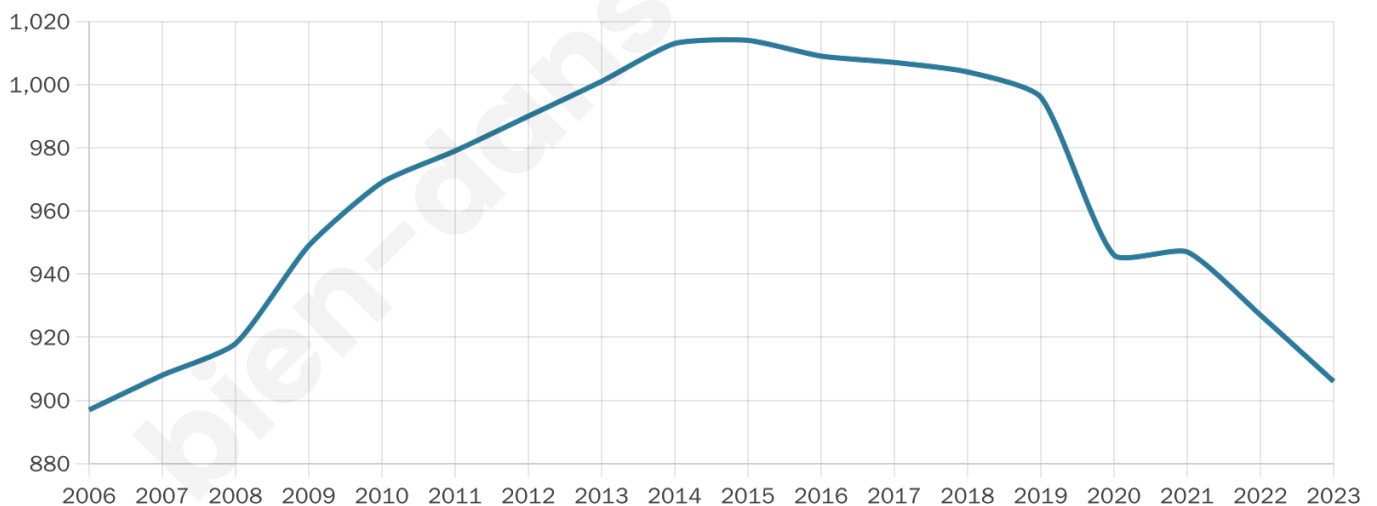

# Statistiques sur la population

Nombre d'habitants

**906**

Age moyen

**38 ans**

Pop active

**54%**

Taux chômage

**5.9%**

Pop densité

**57 h/km<sup>2</sup>**

Revenu moyen

**28 970 €/an**

## Evolution du nombre d'habitants

Sources : Institut national de la statistique et des études économiques (insee) selon Les dernières parutions officielles de 2024 portant sur les années 2020, 2021 et 2022.