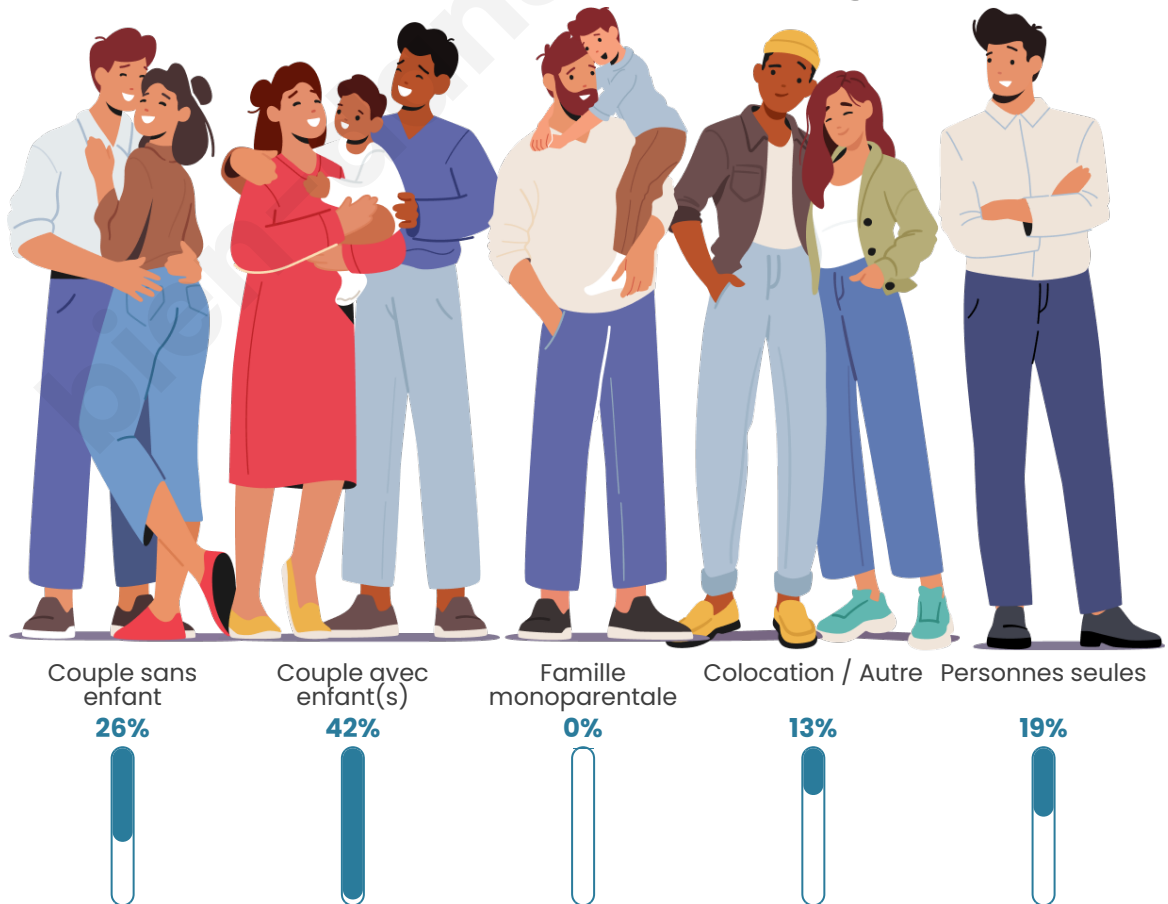

Tranche d'âge

Activité professionnelle

Niveau de diplôme

Composition des ménages

Profils électoraux

Premier tour

	Marine LE PEN	31.11 %
	Emmanuel MACRON	20.00 %
	Éric ZEMMOUR	20.00 %
	Jean-Luc MÉLENCHON	13.33 %
	Nicolas DUPONT-AIGNAN	8.89 %
	Philippe POUTOU	4.44 %
	Jean LASSALLE	2.22 %
	Nathalie ARTHAUD	0.00 %
	Fabien ROUSSEL	0.00 %
	Anne HIDALGO	0.00 %
	Yannick JADOT	0.00 %
	Valérie PÉCRESSE	0.00 %