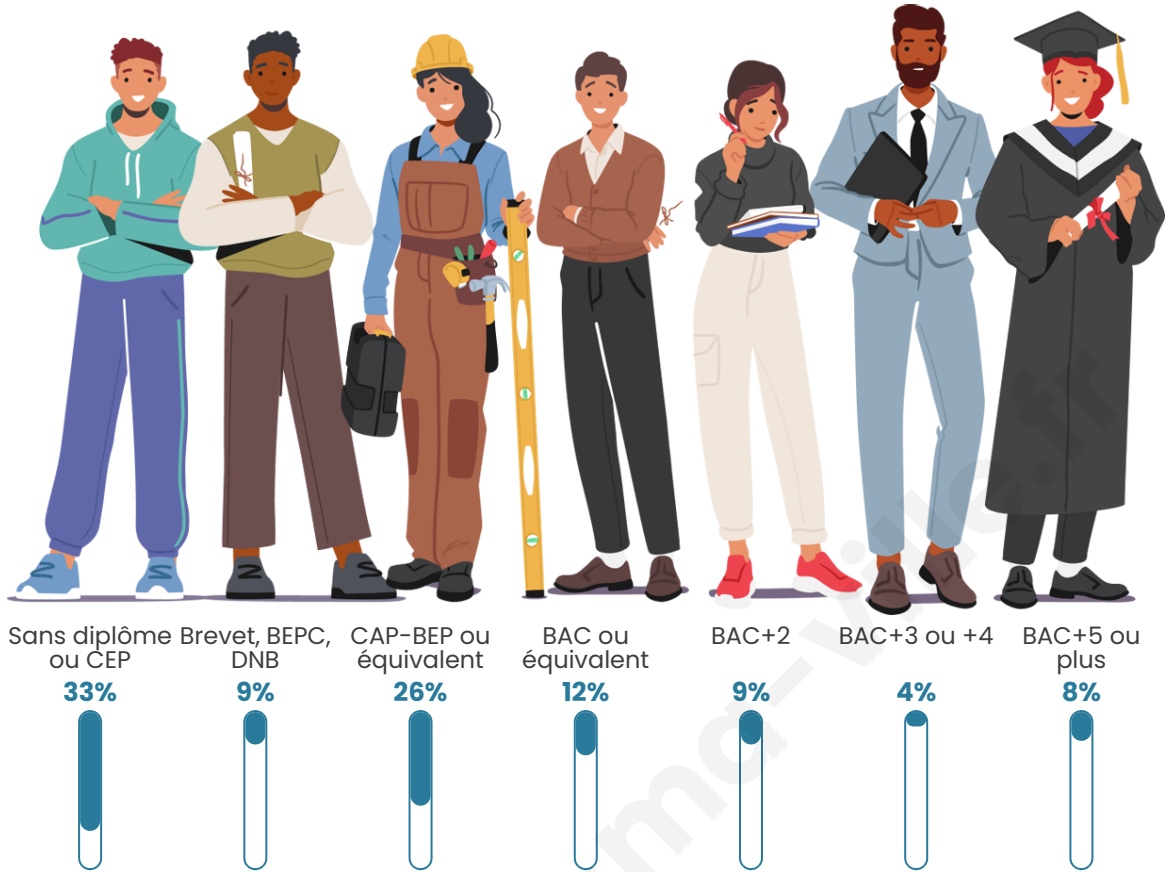

Tranche d'âge

Activité professionnelle

Niveau de diplôme

Composition des ménages

Profils électoraux

Premier tour

	Marine LE PEN	31.11 %
	Emmanuel MACRON	20.00 %
	Éric ZEMMOUR	20.00 %
	Jean-Luc MÉLENCHON	13.33 %
	Nicolas DUPONT-AIGNAN	8.89 %
	Philippe POUTOU	4.44 %
	Jean LASSALLE	2.22 %
	Nathalie ARTHAUD	0.00 %
	Fabien ROUSSEL	0.00 %
	Anne HIDALGO	0.00 %
	Yannick JADOT	0.00 %
	Valérie PÉCRESSE	0.00 %