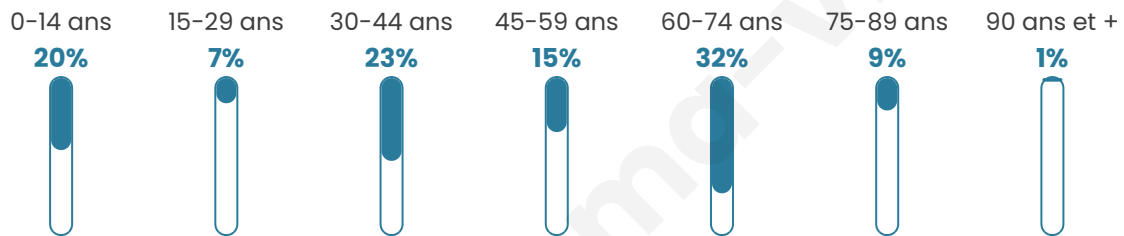

Situation géographique

i Informations clés

- **Région** : Hauts-de-France
- **Département** : Aisne
- **Code postal** : 02260
- **Superficie** : 7 km²

Statistiques sur la population

Nombre d'habitants

98

Age moyen

46 ans

Pop active

48%

Taux chômage

14.8%

Pop densité

14 h/km²

Revenu moyen

NC

Evolution du nombre d'habitants

Sources : Institut national de la statistique et des études économiques (insee) selon Les dernières parutions officielles de 2024 portant sur les années 2020, 2021 et 2022.

Tranche d'âge

Activité professionnelle

Niveau de diplôme

Composition des ménages

Profils électoraux

Premier tour

	Marine LE PEN	31.11 %
	Emmanuel MACRON	20.00 %
	Éric ZEMMOUR	20.00 %
	Jean-Luc MÉLENCHON	13.33 %
	Nicolas DUPONT-AIGNAN	8.89 %
	Philippe POUTOU	4.44 %
	Jean LASSALLE	2.22 %
	Nathalie ARTHAUD	0.00 %
	Fabien ROUSSEL	0.00 %
	Anne HIDALGO	0.00 %
	Yannick JADOT	0.00 %
	Valérie PÉCRESSE	0.00 %