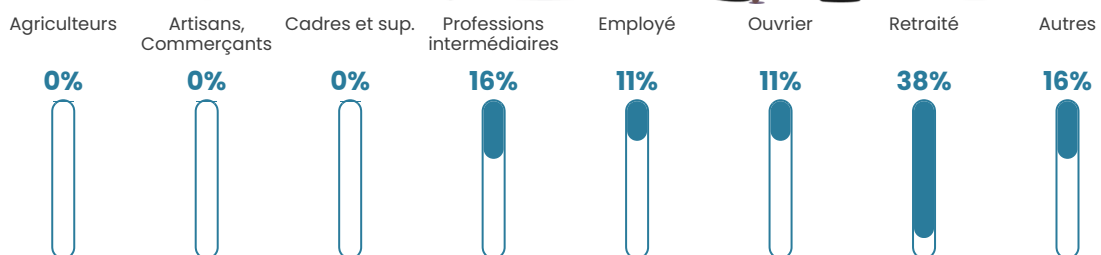

46 ans

Pop active

48%

Taux chômage

14.8%

Pop densité

14 h/km²

Revenu moyen

NC

Evolution du nombre d'habitants

Sources : Institut national de la statistique et des études économiques (insee) selon Les dernières parutions officielles de 2024 portant sur les années 2020, 2021 et 2022.

Tranche d'âge

Activité professionnelle

Niveau de diplôme

Composition des ménages

Profils électoraux

Premier tour

	Marine LE PEN	31.11 %
	Emmanuel MACRON	20.00 %
	Éric ZEMMOUR	20.00 %
	Jean-Luc MÉLENCHON	13.33 %
	Nicolas DUPONT-AIGNAN	8.89 %
	Philippe POUTOU	4.44 %
	Jean LASSALLE	2.22 %
	Nathalie ARTHAUD	0.00 %
	Fabien ROUSSEL	0.00 %
	Anne HIDALGO	0.00 %
	Yannick JADOT	0.00 %
	Valérie PÉCRESSE	0.00 %