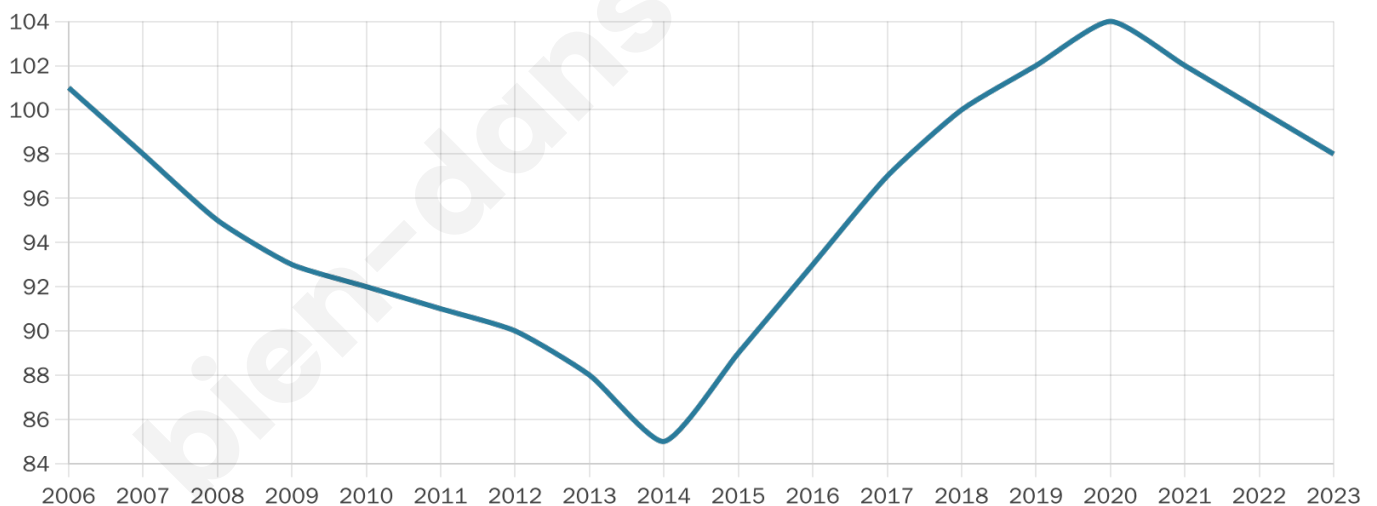

Version web

Ville de Erloy

Présenté par

BIEN dans
ma **VILLE** 

Sommaire

Situation géographique	3
Statistiques sur la population	4
Evolution du nombre d'habitants	4
Tranche d'âge	5
0-14 ans	5
15-29 ans	5
30-44 ans	5
45-59 ans	5
60-74 ans	5
75-89 ans	5
90 ans et +	5
Activité professionnelle	5
Agriculteurs	5
Artisans, Commerçants	5
Cadres et sup.	5
Professions intermédiaires	5
Employé	5
Ouvrier	5
Retraité	5
Autres	5
Niveau de diplôme	6
Sans diplôme ou CEP	6
Brevet, BEPC, DNB	6
CAP-BEP ou équivalent	6
BAC ou équivalent	6
BAC+2	6
BAC+3 ou +4	6
BAC+5 ou plus	6
Composition des ménages	6
Couple sans enfant	6
Couple avec enfant(s)	6
Famille monoparentale	6
Colocation / Autre	6
Personnes seules	6
Profils électoraux	7
Premier tour	7
Sécurité	8
Evolution du nombre d'infractions	8
Pour comparer	9
Services à la population	10
Commerce	10
Éducation	10
Villes autour de Erloy	12

46 ans

Pop active

48%

Taux chômage

14.8%

Pop densité

14 h/km²

Revenu moyen

NC

Evolution du nombre d'habitants

Sources : Institut national de la statistique et des études économiques (insee) selon Les dernières parutions officielles de 2024 portant sur les années 2020, 2021 et 2022.