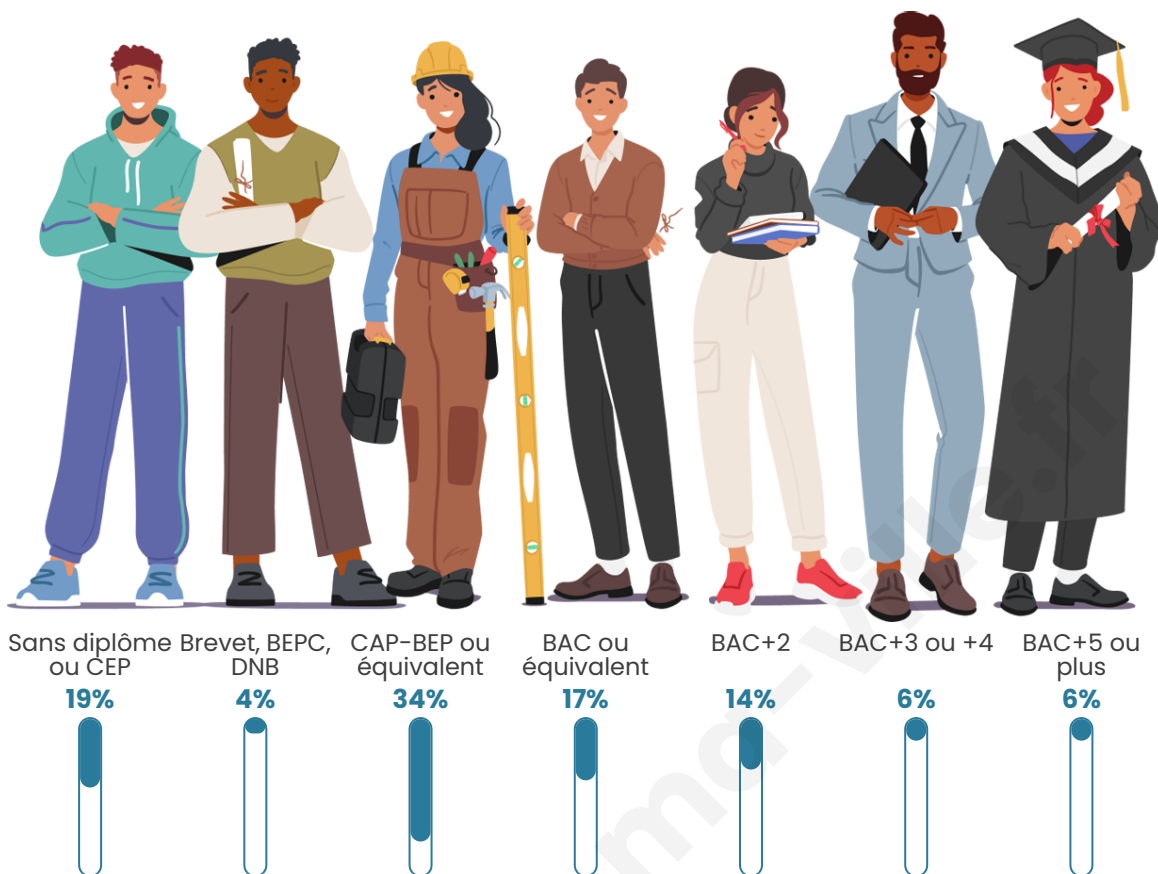

221

Age moyen

38 ans

Pop active

50.7%

Taux chômage

2.7%

Pop densité

Tranche d'âge

Activité professionnelle

Niveau de diplôme

Composition des ménages

Profils électoraux

Premier tour

	Marine LE PEN	42.31 %
	Emmanuel MACRON	20.00 %
	Jean-Luc MÉLENCHON	20.00 %
	Jean LASSALLE	6.15 %
	Yannick JADOT	3.85 %
	Éric ZEMMOUR	3.08 %
	Valérie PÉCRESE	1.54 %
	Nicolas DUPONT-AIGNAN	1.54 %
	Fabien ROUSSEL	0.77 %
	Anne HIDALGO	0.77 %
	Nathalie ARTHAUD	0.00 %
	Philippe POUTOU	0.00 %