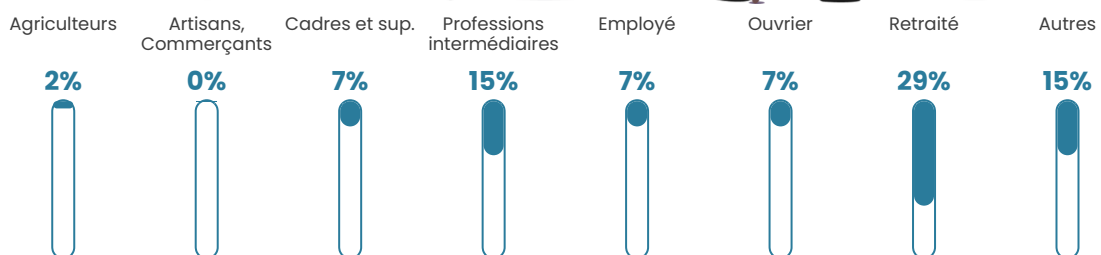

37 h/km²

Revenu moyen

20 410 €/an

Evolution du nombre d'habitants

Sources : Institut national de la statistique et des études économiques (insee) selon Les dernières parutions officielles de 2024 portant sur les années 2020, 2021 et 2022.

Tranche d'âge

Activité professionnelle

Niveau de diplôme

Composition des ménages

Profils électoraux

Premier tour

	Marine LE PEN	42.31 %
	Emmanuel MACRON	20.00 %
	Jean-Luc MÉLENCHON	20.00 %
	Jean LASSALLE	6.15 %
	Yannick JADOT	3.85 %
	Éric ZEMMOUR	3.08 %
	Valérie PÉCRESE	1.54 %
	Nicolas DUPONT-AIGNAN	1.54 %
	Fabien ROUSSEL	0.77 %
	Anne HIDALGO	0.77 %
	Nathalie ARTHAUD	0.00 %
	Philippe POUTOU	0.00 %