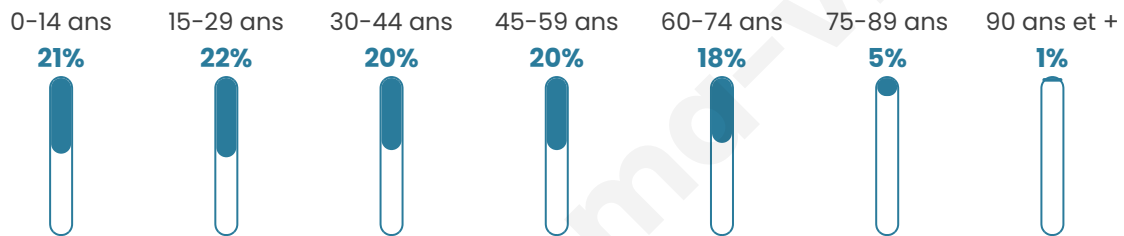

221

Age moyen

38 ans

Pop active

50.7%

Taux chômage

2.7%

Pop densité

37 h/km²

Revenu moyen

20 410 €/an

Evolution du nombre d'habitants

Sources : Institut national de la statistique et des études économiques (insee) selon Les dernières parutions officielles de 2024 portant sur les années 2020, 2021 et 2022.

Tranche d'âge

Activité professionnelle

Niveau de diplôme

Composition des ménages

Profils électoraux

Premier tour

	Marine LE PEN	42.31 %
	Emmanuel MACRON	20.00 %
	Jean-Luc MÉLENCHON	20.00 %
	Jean LASSALLE	6.15 %
	Yannick JADOT	3.85 %
	Éric ZEMMOUR	3.08 %
	Valérie PÉCRESE	1.54 %
	Nicolas DUPONT-AIGNAN	1.54 %
	Fabien ROUSSEL	0.77 %
	Anne HIDALGO	0.77 %
	Nathalie ARTHAUD	0.00 %
	Philippe POUTOU	0.00 %

164 inscrits

Participation : 82.32%

Votes blancs : 0.00%

Votes nuls : 3.70%

Second tour

	Emmanuel MACRON	34,88 %
	Marine LE PEN	65,12 %

164 inscrits

Participation : 84.76%