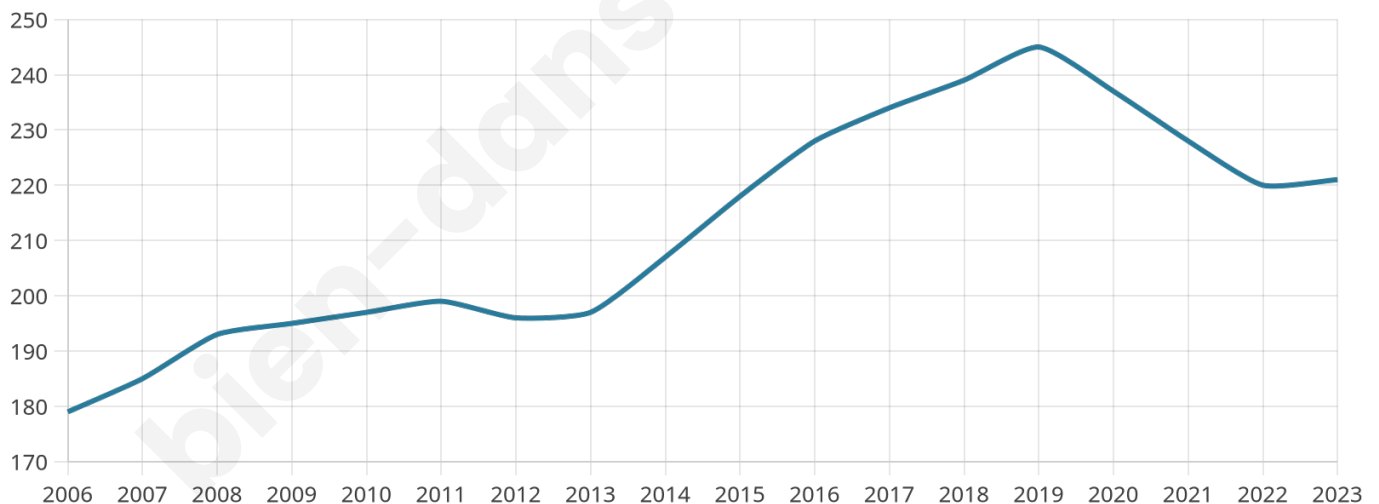

Version web

Ville de Érin

Présenté par

BIEN dans
ma **VILLE** 

Sommaire

Situation géographique	3
Statistiques sur la population	4
Evolution du nombre d'habitants	4
Tranche d'âge	5
0-14 ans	5
15-29 ans	5
30-44 ans	5
45-59 ans	5
60-74 ans	5
75-89 ans	5
90 ans et +	5
Activité professionnelle	5
Agriculteurs	5
Artisans, Commerçants	5
Cadres et sup.	5
Professions intermédiaires	5
Employé	5
Ouvrier	5
Retraité	5
Autres	5
Niveau de diplôme	6
Sans diplôme ou CEP	6
Brevet, BEPC, DNB	6
CAP-BEP ou équivalent	6
BAC ou équivalent	6
BAC+2	6
BAC+3 ou +4	6
BAC+5 ou plus	6
Composition des ménages	6
Couple sans enfant	6
Couple avec enfant(s)	6
Famille monoparentale	6
Colocation / Autre	6
Personnes seules	6
Profils électoraux	7
Premier tour	7
Sécurité	8
Evolution du nombre d'infractions	8
Pour comparer	9
Services à la population	10
Commerce	10
Éducation	10
Villes autour de Érin	12

221

Age moyen

38 ans

Pop active

50.7%

Taux chômage

2.7%

Pop densité

37 h/km²

Revenu moyen

20 410 €/an

Evolution du nombre d'habitants

Sources : Institut national de la statistique et des études économiques (insee) selon Les dernières parutions officielles de 2024 portant sur les années 2020, 2021 et 2022.