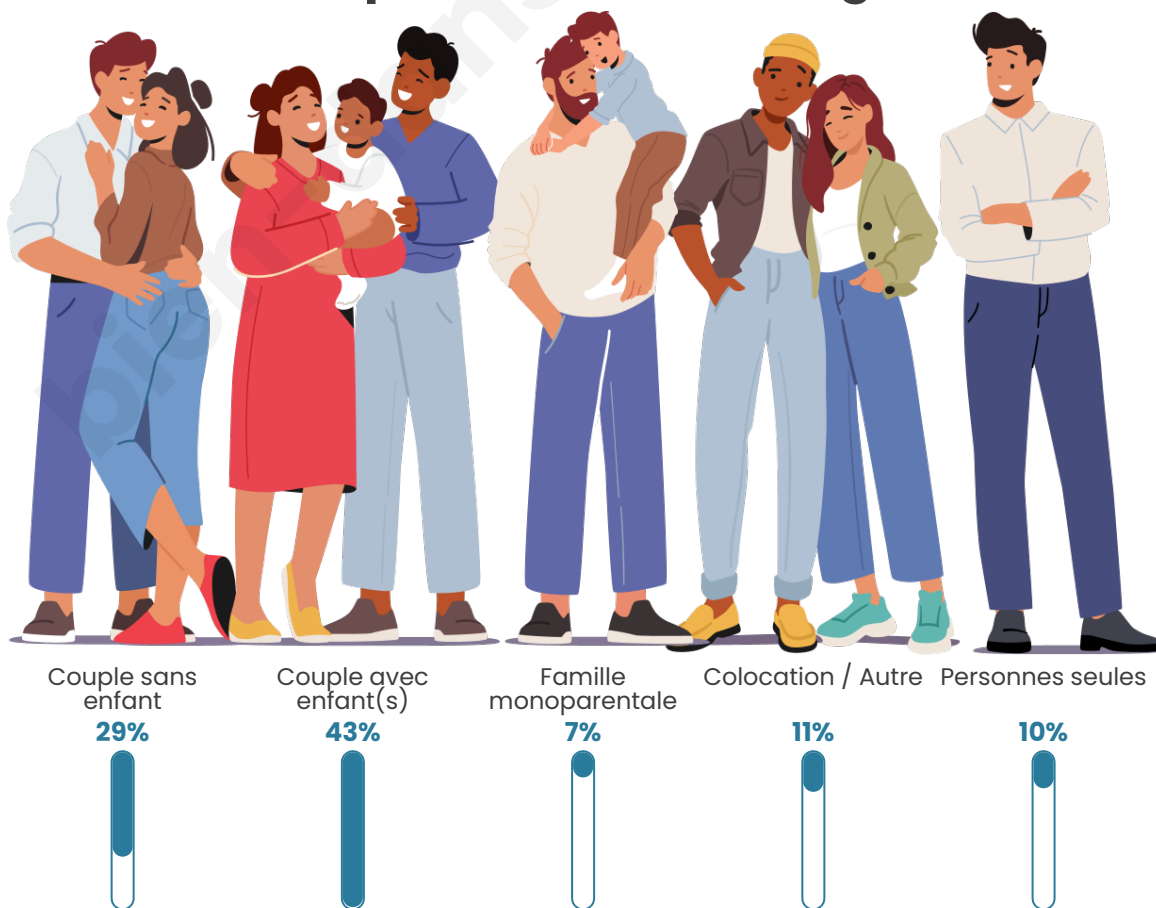

Tranche d'âge

Activité professionnelle

Niveau de diplôme

Composition des ménages

Profils électoraux

Premier tour

	Marine LE PEN	42.31 %
	Emmanuel MACRON	20.00 %
	Jean-Luc MÉLENCHON	20.00 %
	Jean LASSALLE	6.15 %
	Yannick JADOT	3.85 %
	Éric ZEMMOUR	3.08 %
	Valérie PÉCRESE	1.54 %
	Nicolas DUPONT-AIGNAN	1.54 %
	Fabien ROUSSEL	0.77 %
	Anne HIDALGO	0.77 %
	Nathalie ARTHAUD	0.00 %
	Philippe POUTOU	0.00 %