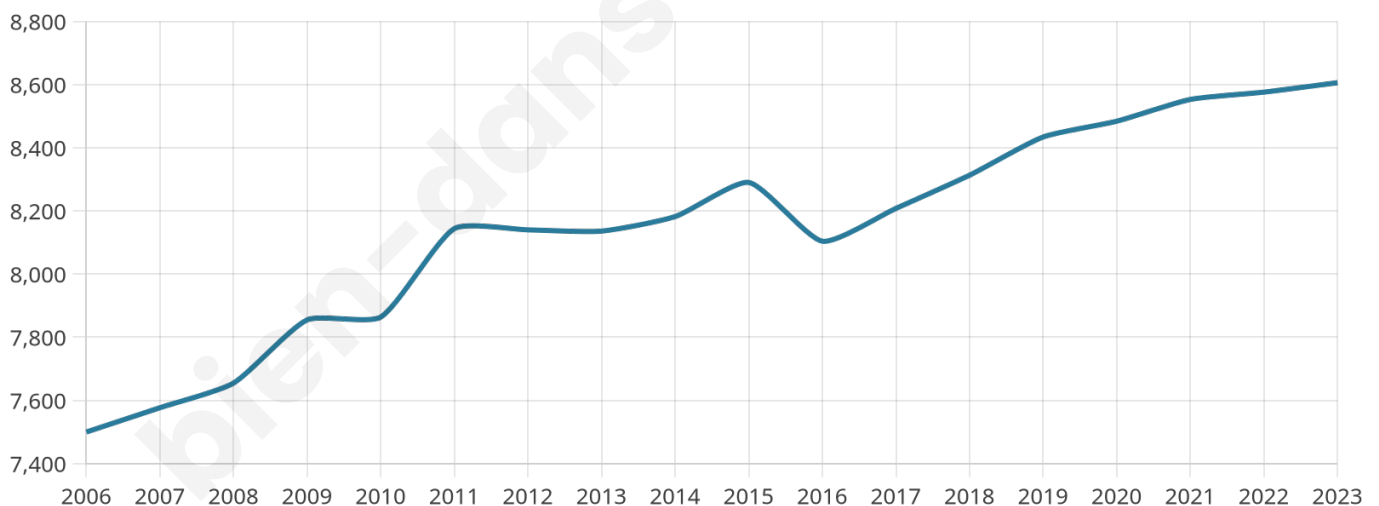

Version web

Ville de Ergué-Gabéric

Présenté par

BIEN dans
ma **VILLE** 

Sommaire

Situation géographique	3
Statistiques sur la population	4
Evolution du nombre d'habitants	4
Tranche d'âge	5
0-14 ans	5
15-29 ans	5
30-44 ans	5
45-59 ans	5
60-74 ans	5
75-89 ans	5
90 ans et +	5
Activité professionnelle	5
Agriculteurs	5
Artisans, Commerçants	5
Cadres et sup.	5
Professions intermédiaires	5
Employé	5
Ouvrier	5
Retraité	5
Autres	5
Niveau de diplôme	6
Sans diplôme ou CEP	6
Brevet, BEPC, DNB	6
CAP-BEP ou équivalent	6
BAC ou équivalent	6
BAC+2	6
BAC+3 ou +4	6
BAC+5 ou plus	6
Composition des ménages	6
Couple sans enfant	6
Couple avec enfant(s)	6
Famille monoparentale	6
Colocation / Autre	6
Personnes seules	6
Profil électoraux	7
Premier tour	7
Sécurité	8
Evolution du nombre d'infractions	8
Pour comparer	9
Services à la population	10
Commerce	10
Éducation	10
Villes autour de Ergué-Gabéric	11
Avis sur la ville de Ergué-Gabéric	12
Moyenne par critère	12
Villes autour de Ergué-Gabéric	12
Répartition des avis par note	12
Répartition des avis par note	12

Situation géographique

i Informations clés

- **Région** : Bretagne
- **Département** : Finistère
- **Code postal** : 29500
- **Superficie** : 39 km²

Statistiques sur la population

Nombre d'habitants

8 606

Age moyen

42 ans

Pop active

45.4%

Taux chômage

6.2%

Pop densité

221 h/km²

Revenu moyen

24 500 €/an

Evolution du nombre d'habitants

Sources : Institut national de la statistique et des études économiques (insee) selon Les dernières parutions officielles de 2024 portant sur les années 2020, 2021 et 2022.