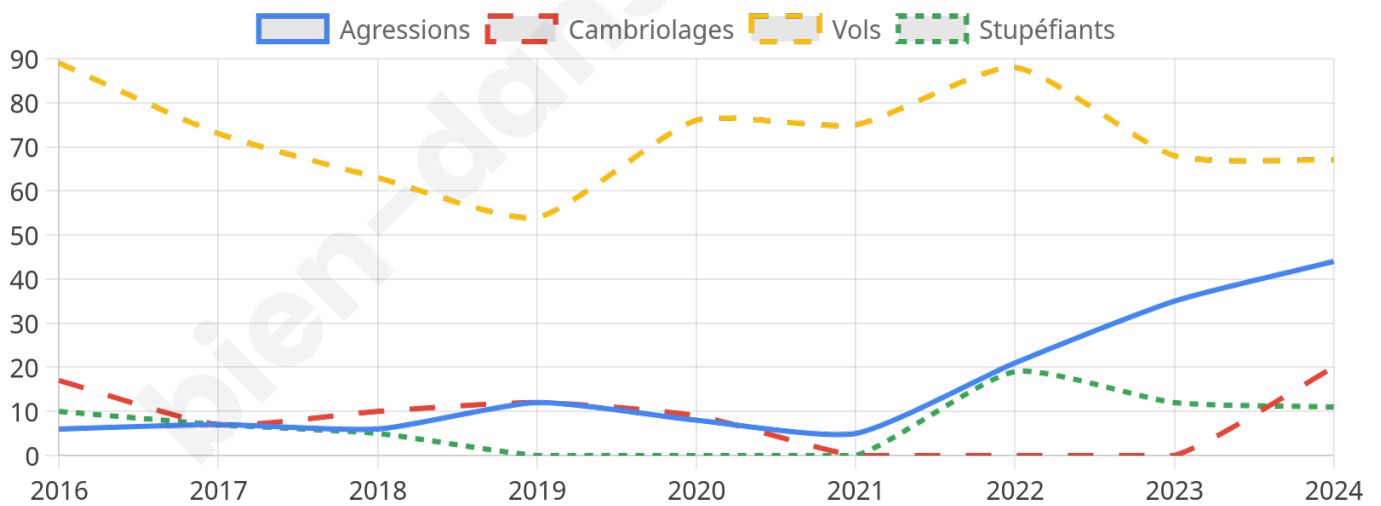

6 771 inscrits

Participation : 82.62%

Votes blancs : 1.38%

Votes nuls : 0.82%

Second tour

	Emmanuel MACRON	69,18 %
	Marine LE PEN	30,82 %

6 770 inscrits

Participation : 82.57%

Votes blancs : 8.35%

Votes nuls : 2.9%

Sécurité

Agressions physiques / sexuelles

44

Cambriolages

20

Vols / dégradations

67

Stupéfiants

11

Evolution du nombre d'infractions

Pour comparer

(en proportion du nombre d'habitants)

Sources : Bases statistiques communale, départementale et régionale de la délinquance enregistrée par la police et la gendarmerie nationales selon les dernières parutions officielles de 2025 portant sur l'année 2024 ([data.gouv](https://data.gouv.fr)).