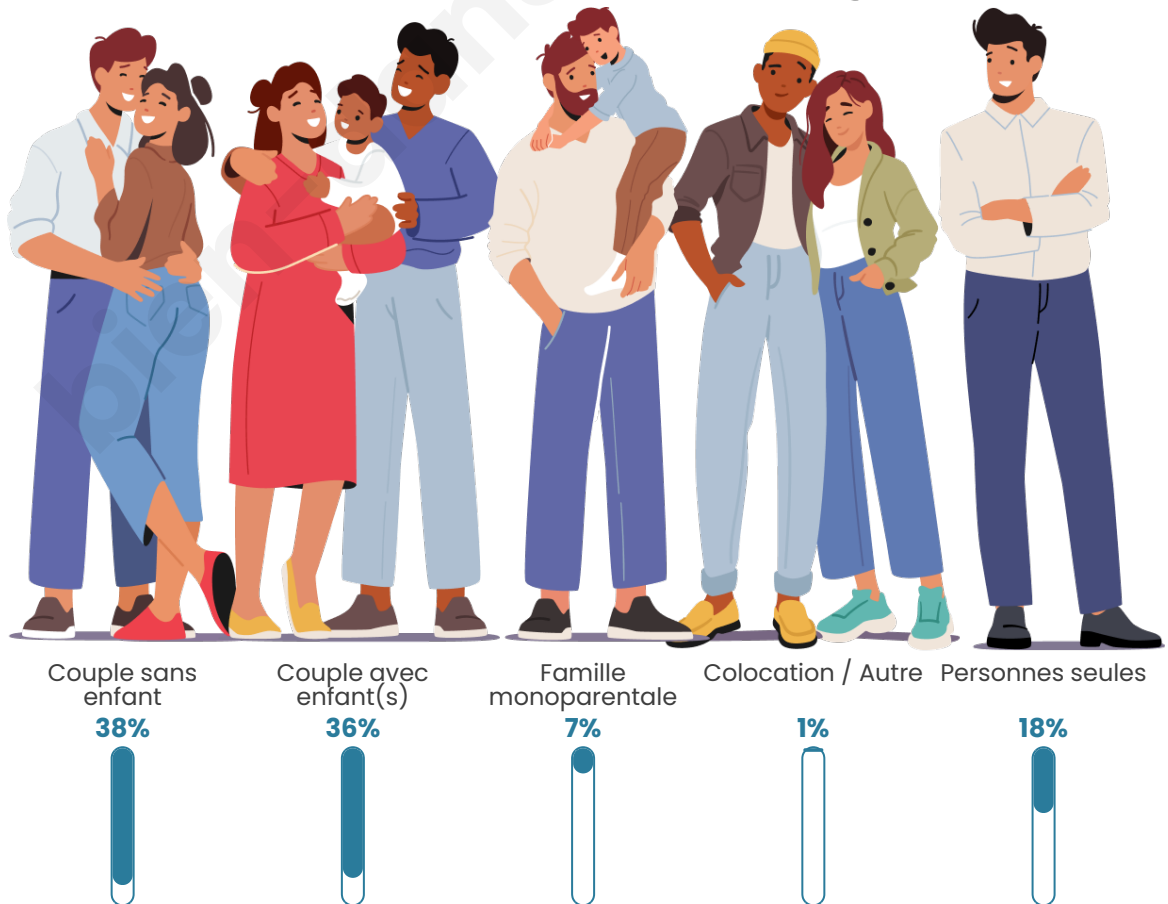

Tranche d'âge

Activité professionnelle

Niveau de diplôme

Composition des ménages

Profils électoraux

Premier tour

	Emmanuel MACRON	33.74 %
	Jean-Luc MÉLENCHON	20.56 %
	Marine LE PEN	17.44 %
	Yannick JADOT	6.93 %
	Éric ZEMMOUR	4.04 %
	Valérie PÉCRESE	3.93 %
	Jean LASSALLE	3.42 %
	Fabien ROUSSEL	3.36 %
	Anne HIDALGO	3.13 %
	Nicolas DUPONT- AIGNAN	1.54 %
	Philippe POUTOU	1.19 %
	Nathalie ARTHAUD	0.73 %