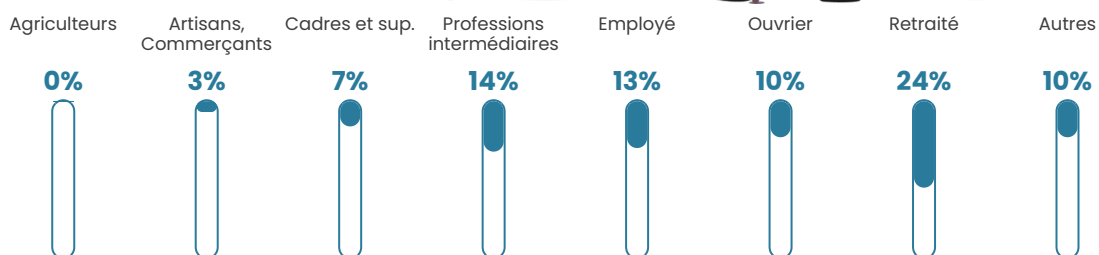

24 500 €/an

Evolution du nombre d'habitants

Sources : Institut national de la statistique et des études économiques (insee) selon Les dernières parutions officielles de 2024 portant sur les années 2020, 2021 et 2022.

Tranche d'âge

Activité professionnelle

Niveau de diplôme

Composition des ménages

Profils électoraux

Premier tour

	Emmanuel MACRON	33.74 %
	Jean-Luc MÉLENCHON	20.56 %
	Marine LE PEN	17.44 %
	Yannick JADOT	6.93 %
	Éric ZEMMOUR	4.04 %
	Valérie PÉCRESE	3.93 %
	Jean LASSALLE	3.42 %
	Fabien ROUSSEL	3.36 %
	Anne HIDALGO	3.13 %
	Nicolas DUPONT- AIGNAN	1.54 %
	Philippe POUTOU	1.19 %
	Nathalie ARTHAUD	0.73 %