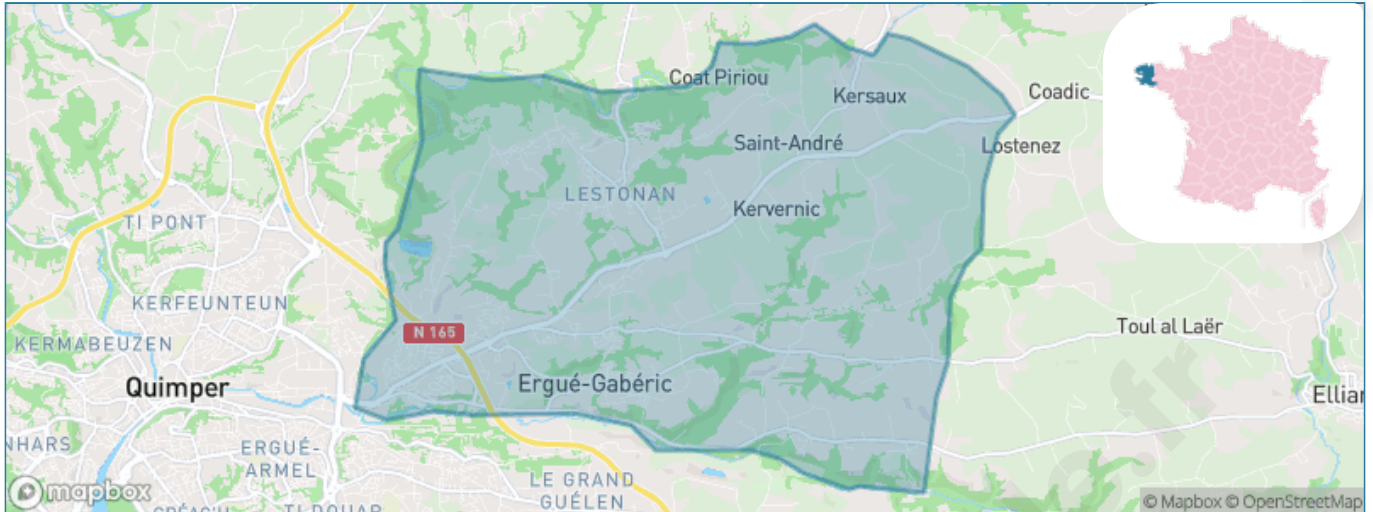

Version web

Ville de Ergué-Gabéric

Présenté par

BIEN dans
ma **VILLE** 

Sommaire

Situation géographique	3
Statistiques sur la population	4
Evolution du nombre d'habitants	4
Tranche d'âge	5
0-14 ans	5
15-29 ans	5
30-44 ans	5
45-59 ans	5
60-74 ans	5
75-89 ans	5
90 ans et +	5
Activité professionnelle	5
Agriculteurs	5
Artisans, Commerçants	5
Cadres et sup.	5
Professions intermédiaires	5
Employé	5
Ouvrier	5
Retraité	5
Autres	5
Niveau de diplôme	6
Sans diplôme ou CEP	6
Brevet, BEPC, DNB	6
CAP-BEP ou équivalent	6
BAC ou équivalent	6
BAC+2	6
BAC+3 ou +4	6
BAC+5 ou plus	6
Composition des ménages	6
Couple sans enfant	6
Couple avec enfant(s)	6
Famille monoparentale	6
Colocation / Autre	6
Personnes seules	6
Profil électoraux	7
Premier tour	7
Sécurité	8
Evolution du nombre d'infractions	8
Pour comparer	9
Services à la population	10
Commerce	10
Éducation	10
Villes autour de Ergué-Gabéric	11
Avis sur la ville de Ergué-Gabéric	12
Moyenne par critère	12
Villes autour de Ergué-Gabéric	12
Répartition des avis par note	12
Répartition des avis par note	12

Situation géographique

i Informations clés

- **Région** : Bretagne
- **Département** : Finistère
- **Code postal** : 29500
- **Superficie** : 39 km²

Statistiques sur la population

Nombre d'habitants

8 606

Age moyen