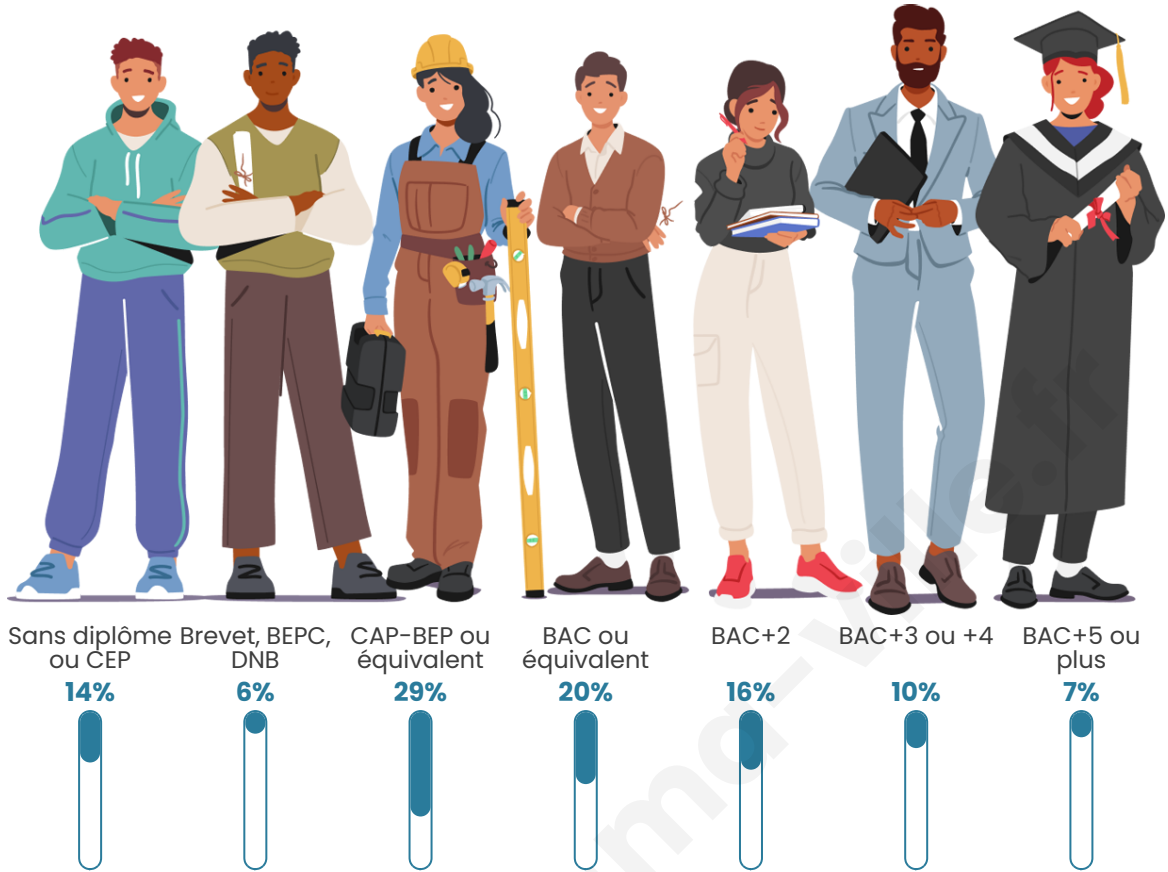

Tranche d'âge

Activité professionnelle

Niveau de diplôme

Composition des ménages

Profils électoraux

Premier tour

	Emmanuel MACRON	33.74 %
	Jean-Luc MÉLENCHON	20.56 %
	Marine LE PEN	17.44 %
	Yannick JADOT	6.93 %
	Éric ZEMMOUR	4.04 %
	Valérie PÉCRESE	3.93 %
	Jean LASSALLE	3.42 %
	Fabien ROUSSEL	3.36 %
	Anne HIDALGO	3.13 %
	Nicolas DUPONT- AIGNAN	1.54 %
	Philippe POUTOU	1.19 %
	Nathalie ARTHAUD	0.73 %