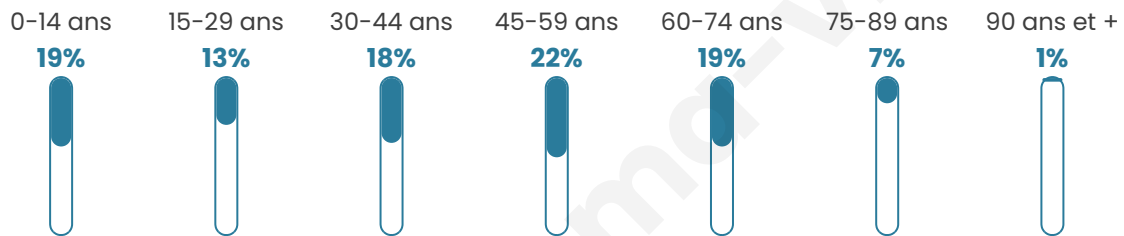

Version web

Ville de Ergué-Gabéric

Présenté par

BIEN dans
ma **VILLE** 

Sommaire

Situation géographique	3
Statistiques sur la population	4
Evolution du nombre d'habitants	4
Tranche d'âge	5
0-14 ans	5
15-29 ans	5
30-44 ans	5
45-59 ans	5
60-74 ans	5
75-89 ans	5
90 ans et +	5
Activité professionnelle	5
Agriculteurs	5
Artisans, Commerçants	5
Cadres et sup.	5
Professions intermédiaires	5
Employé	5
Ouvrier	5
Retraité	5
Autres	5
Niveau de diplôme	6
Sans diplôme ou CEP	6
Brevet, BEPC, DNB	6
CAP-BEP ou équivalent	6
BAC ou équivalent	6
BAC+2	6
BAC+3 ou +4	6
BAC+5 ou plus	6
Composition des ménages	6
Couple sans enfant	6
Couple avec enfant(s)	6
Famille monoparentale	6
Colocation / Autre	6
Personnes seules	6
Profil électoraux	7
Premier tour	7
Sécurité	8
Evolution du nombre d'infractions	8
Pour comparer	9
Services à la population	10
Commerce	10
Éducation	10
Villes autour de Ergué-Gabéric	11
Avis sur la ville de Ergué-Gabéric	12
Moyenne par critère	12
Villes autour de Ergué-Gabéric	12
Répartition des avis par note	12
Répartition des avis par note	12

Situation géographique

i Informations clés

- **Région** : Bretagne
- **Département** : Finistère
- **Code postal** : 29500
- **Superficie** : 39 km²

Statistiques sur la population

Nombre d'habitants

8 606

Age moyen

42 ans

Pop active

45.4%

Taux chômage

6.2%

Pop densité

221 h/km²

Revenu moyen

Tranche d'âge

Activité professionnelle

Niveau de diplôme

Composition des ménages

Profils électoraux

Premier tour

	Emmanuel MACRON	33.74 %
	Jean-Luc MÉLENCHON	20.56 %
	Marine LE PEN	17.44 %
	Yannick JADOT	6.93 %
	Éric ZEMMOUR	4.04 %
	Valérie PÉCRESE	3.93 %
	Jean LASSALLE	3.42 %
	Fabien ROUSSEL	3.36 %
	Anne HIDALGO	3.13 %
	Nicolas DUPONT- AIGNAN	1.54 %
	Philippe POUTOU	1.19 %
	Nathalie ARTHAUD	0.73 %